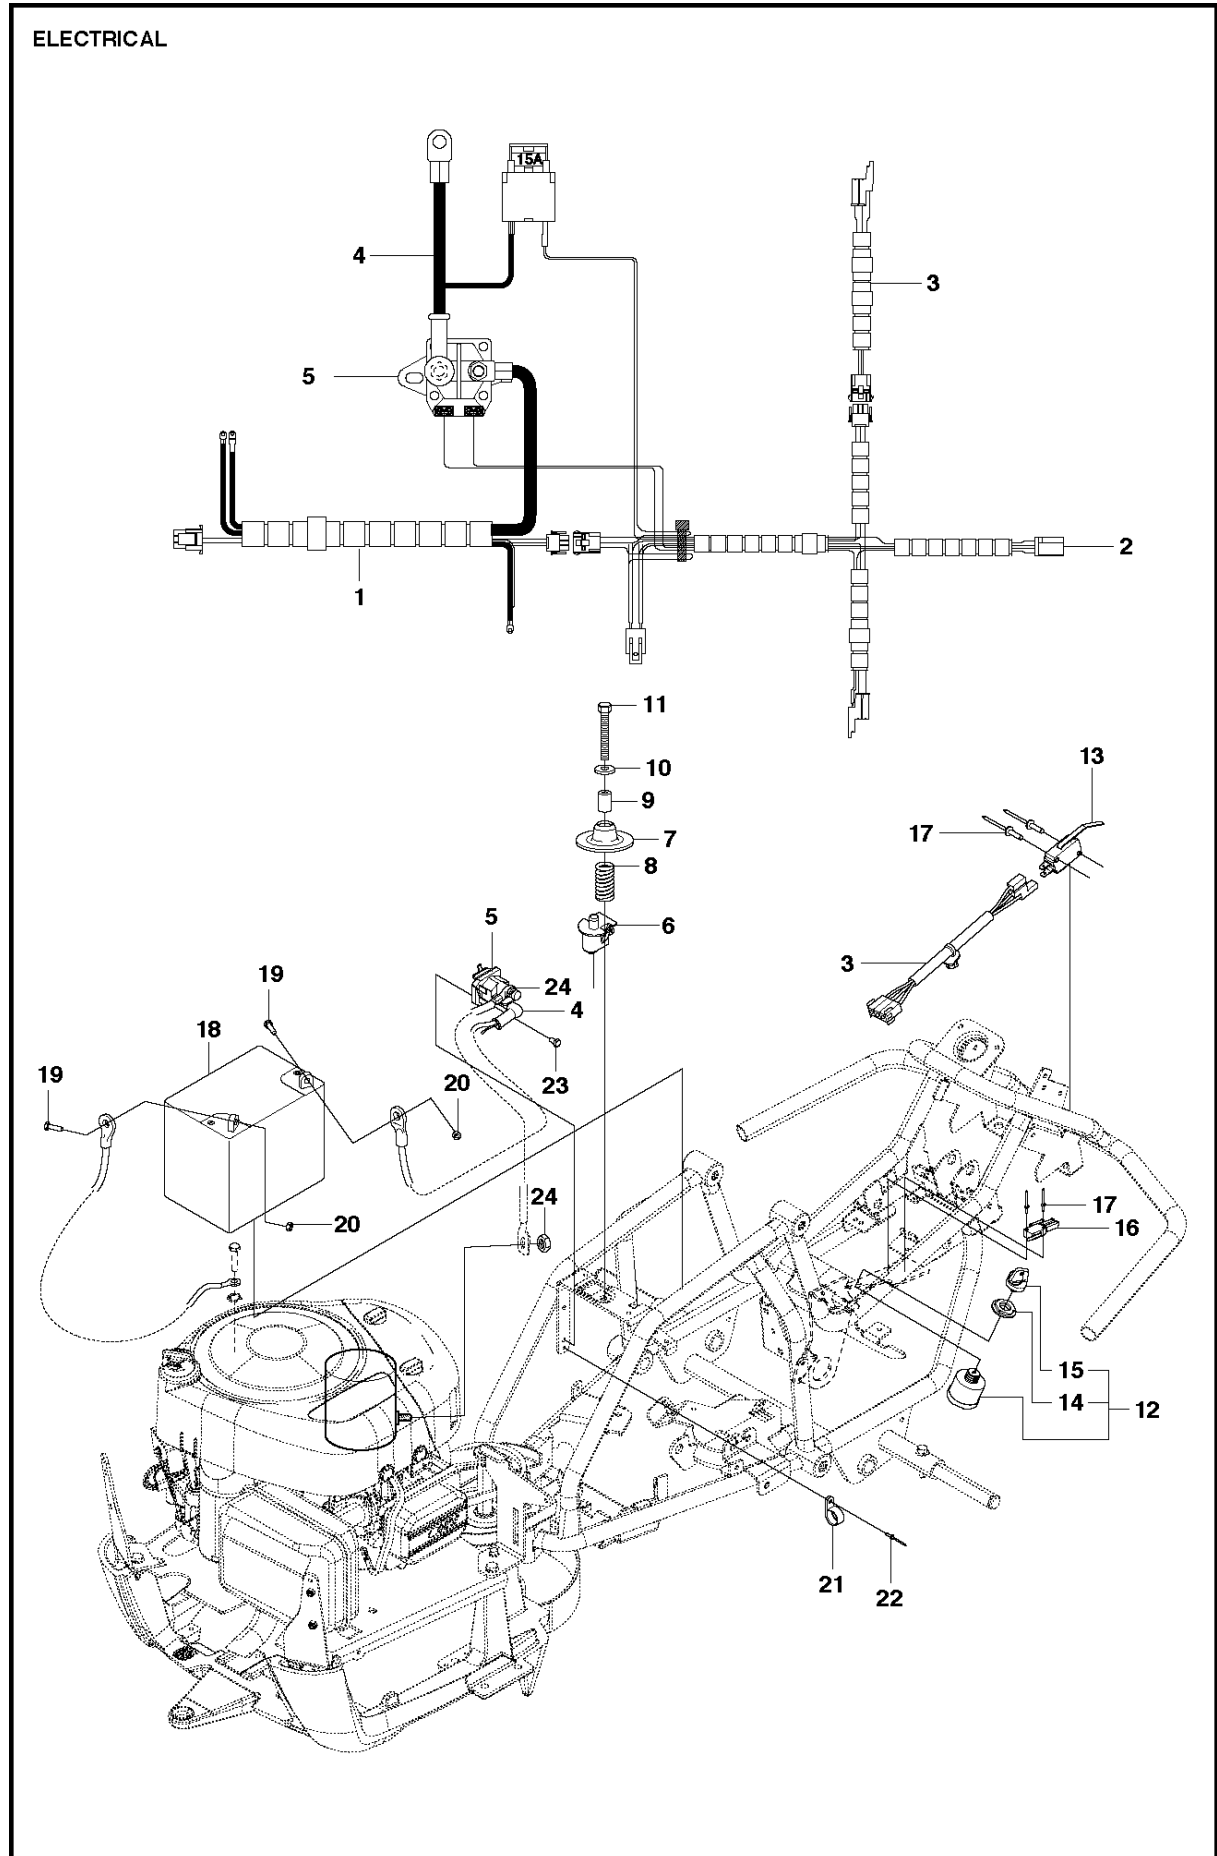

ELECTRICAL

R112 C, 967178401, 2014

Ref	Part No	Description	Remark	QTY KIT
1	581 97 24-01	WIRING		1
2	574 26 95-01	WIRING		1
3	574 26 96-01	WIRING		1
4	574 26 98-01	CABLE		1
5	544 43 98-01	RELAY		1
6	506 90 96-01	SWITCH		1
7	506 90 97-01	SPRING WASHER		1
8	544 44 12-01	SPRING		1
9	506 90 99-02	SPACING TUBE		1
10	734 11 64-01	WASHER		1
11	725 24 60-51	SCREW EHHM		1
12	544 44 22-01	IGNITION SWITCH		1
13	544 41 59-01	SWITCH		1
14	544 44 23-01	NUT		1
15	544 44 24-01	IGNITION KEY		1
16	574 31 61-01	SWITCH		1
17	544 44 07-01	RIVET		2
18	574 39 72-01	BATTERY		1
19	522 62 21-01	SCREW EHHM		2
20	522 62 43-01	NUT		2
21	575 26 99-01	CABLE CLAMP		1
22	722 79 54-02	RIVET		1
23	725 23 64-61	SCREW EHHFT		1
24	506 89 98-01	NUT		3