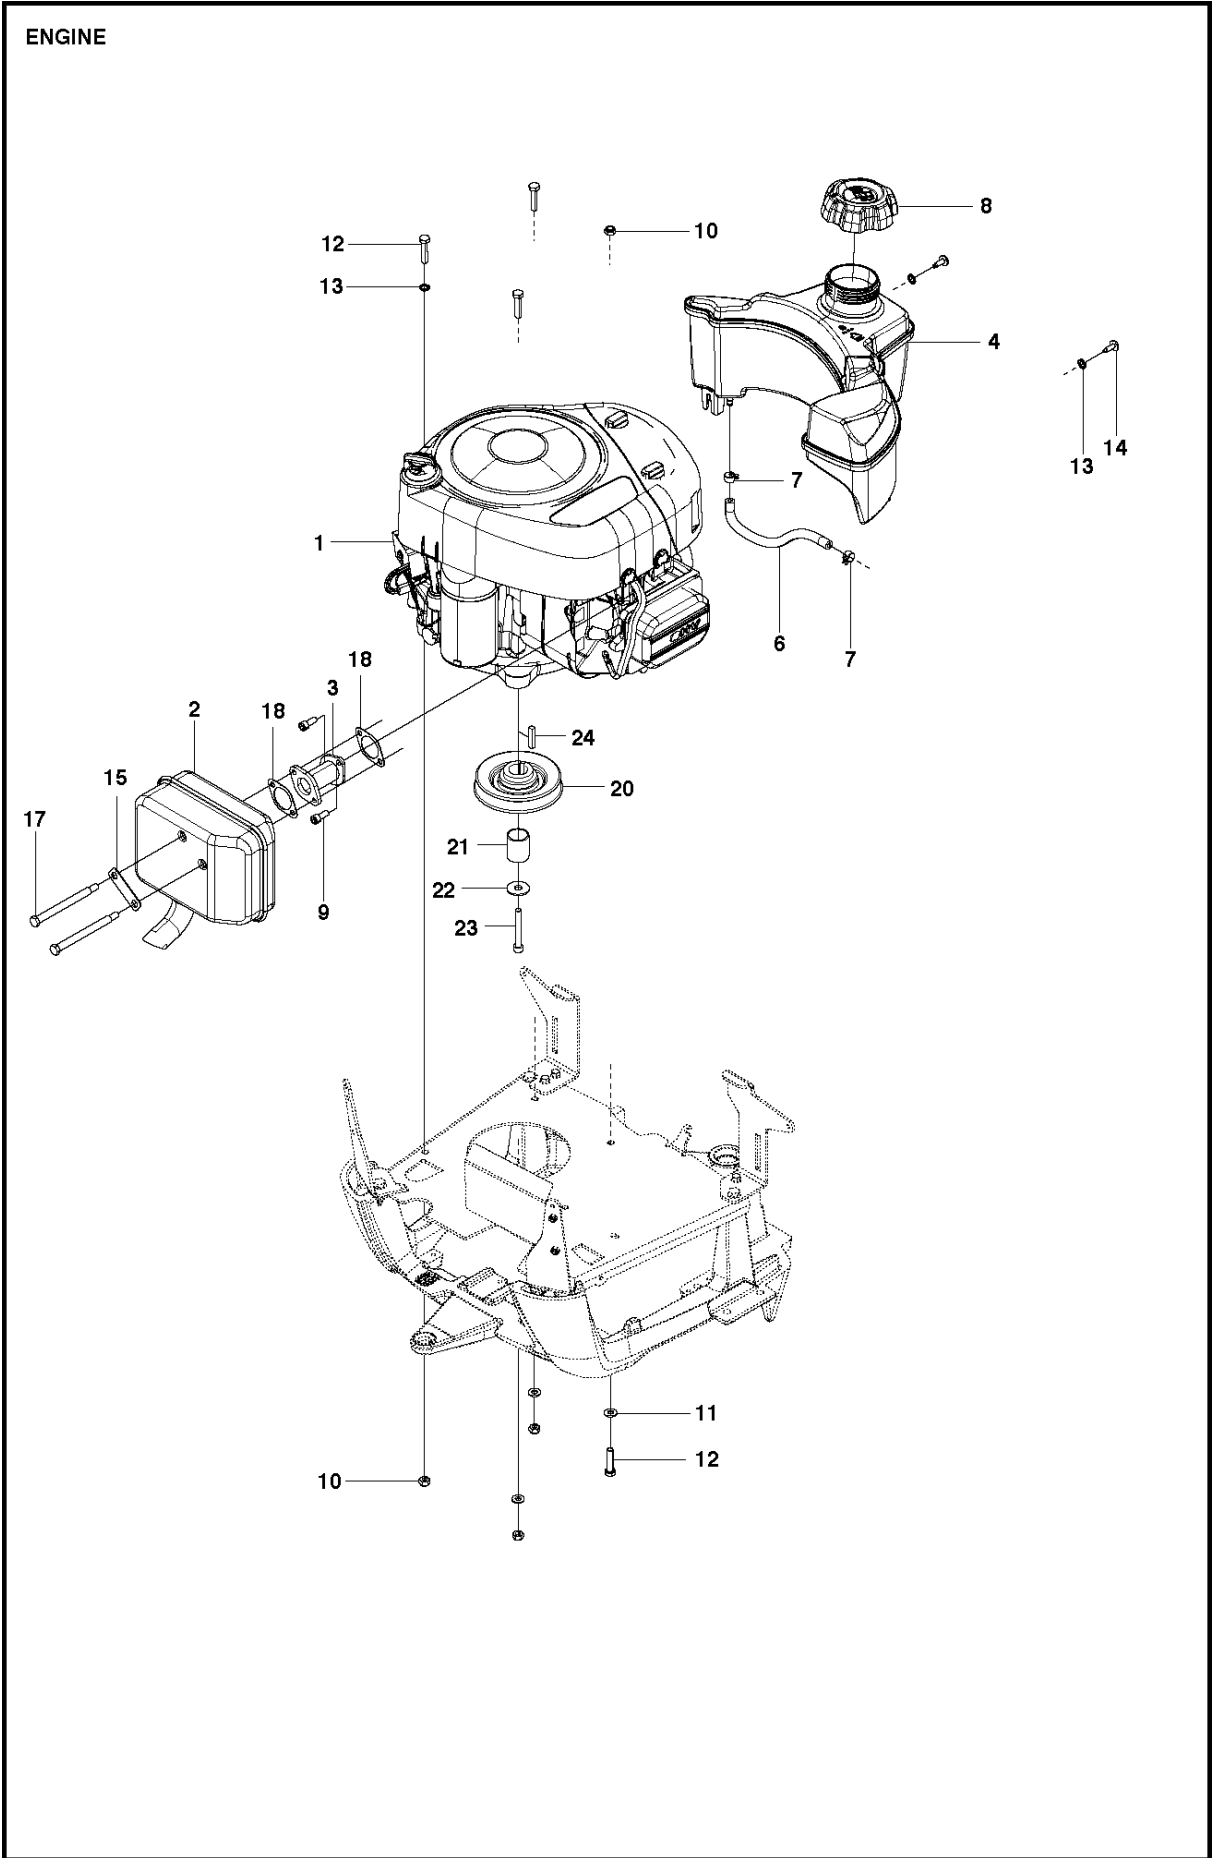

Ref	Part No	Description	Remark	QTY KIT
1	581 97 24-01	WIRING		1
2	574 26 95-01	WIRING		1
3	574 26 96-01	WIRING		1
4	574 26 98-01	CABLE		1
5	544 43 98-01	RELAY		1
6	506 90 96-01	SWITCH		1
7	506 90 97-01	SPRING WASHER		1
8	544 44 12-01	SPRING		1
9	506 90 99-02	SPACING TUBE		1
10	734 11 64-01	WASHER		1
11	725 24 60-51	SCREW EHHM		1
12	544 44 22-01	IGNITION SWITCH		1
13	544 41 59-01	SWITCH		1
14	544 44 23-01	NUT		1
15	544 44 24-01	IGNITION KEY		1
16	574 31 61-01	SWITCH		1
17	544 44 07-01	RIVET		2
18	574 39 72-01	BATTERY		1
19	522 62 21-01	SCREW EHHM		2
20	522 62 43-01	NUT		2
21	575 26 99-01	CABLE CLAMP		1
22	722 79 54-02	RIVET		1
23	725 23 64-61	SCREW EHHFT		1
24	506 89 98-01	NUT		3

Ref	Part No	Description	Remark	QTY KIT
1	580 38 90-01	LEVER ASSY		1
2	506 55 46-11	CHAIN		1
3	506 55 47-01	LINKAGE		1
4	506 55 65-01	BEARING		1
5	525 40 47-01	BRACKET		1
6	721 61 87-01	SPLIT PIN		1
7	525 40 66-01	PEN		1
8	721 61 83-01	SPLIT PIN		2
9	522 56 02-02	LEVER ASSY		1
13	522 56 01-01	ROD		1
14	731 23 18-01	HEXAGON NUT		1
15	732 21 18-01	LOCK NUT		1
16	525 49 13-01	JOINT		1
17	525 40 44-01	SHAFT		1
18	525 40 45-01	SHAFT		1
19	725 23 64-61	SCREW EHHFT		2
20	506 90 56-01	OFFSET PULLEY		2
21	574 31 58-01	BRACKET		1
22	721 68 02-51	SPRING COTTER		1
23	735 31 18-20	E-CLIP		2
24	506 54 20-01	HANDLE		1
25	506 59 74-01	SCREW EHHFM		1
27	725 25 00-51	SCREW EHHM		1
28	732 21 20-51	NUT		1
29	734 11 64-01	WASHER		1
30	506 57 01-03	SCREW EHHFM		3