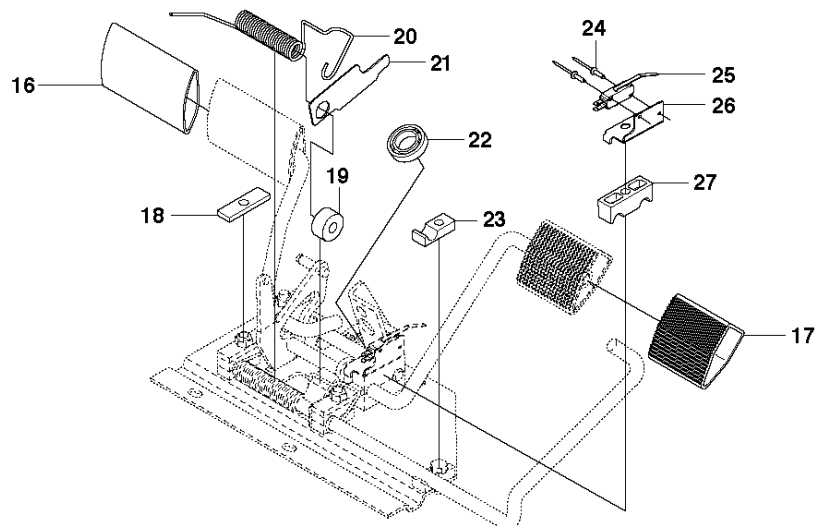

CHASSIS REAR

R112 C, 967178401, 2014

Ref	Part No	Description	Remark	QTY KIT
1	584 83 30-02	EQUIPMENT FRAME		1
2	506 89 58-01	COLLAR SCREW		2

CONTROLS

R112 C, 967178401, 2014

Ref	Part No	Description	Remark	QTY KIT
1	522 50 59-01	THROTTLE CONTROL		1
2	506 57 01-04	SCREW EHHFM		2
3	506 88 91-01	KNOB		1
4	725 24 60-71	SCREW EHHM		2
5	574 36 97-01	BRACKET		1
6	575 24 03-01	SHEET		1
7	506 57 01-03	SCREW EHHFM		2
8	544 30 17-04	WIRE		1
9	506 56 65-01	CLIP		1
10	725 23 64-61	SCREW EHHFT		1

CONTROLS - 2

PEDALS

CONTROLS

R112 C, 967178401, 2014

Ref	Part No	Description	Remark	QTY KIT
1	725 23 64-61	SCREW EHHFT		7
2	506 57 01-03	SCREW EHHFM		5
3	523 34 60-01	LOCKING LEVER		1
4	506 91 62-01	BLIND RIVET NUT		4
5	731 23 14-01	HEXAGON NUT		2
6	535 47 37-01	KNOB		1
7	579 59 69-01	PEDAL PLATE ASSY		1
8	506 55 73-01	VINKELL.AS8 DIN71802		2
9	574 41 11-05	CONTROL CABLE		1
10	735 31 09-20	HARNESS		1
11	732 21 14-01	LOCK NUT		2
12	578 36 06-02	BRAKE WIRE		1
13	575 35 52-01	SPRING		1
14	581 66 33-01	BRACKET		1
15	506 56 65-01	CLIP		2
16	535 47 88-02	PEDAL RUBBER		1
17	535 47 88-01	PEDAL RUBBER		1
18	535 48 10-01	REINFORCEMENT PLATE		3
19	535 48 02-01	ROLLER		1
20	535 48 07-01	SPRING		1
21	535 48 06-01	PROTECTIVE PLATE		1
22	738 21 02-04	BALL BEARING		1
23	535 48 09-01	BEARING SUPPORT		5
24	544 44 07-01	RIVET		2
25	574 31 61-01	SWITCH		1
26	544 41 57-01	BRACKET		1
27	535 48 08-01	BEARING SUPPORT		4
28	721 83 99-01	CLEVIS PIN		1
29	721 61 52-01	SPLIT PIN		1
30	725 23 68-71	SCREW EHHM		2