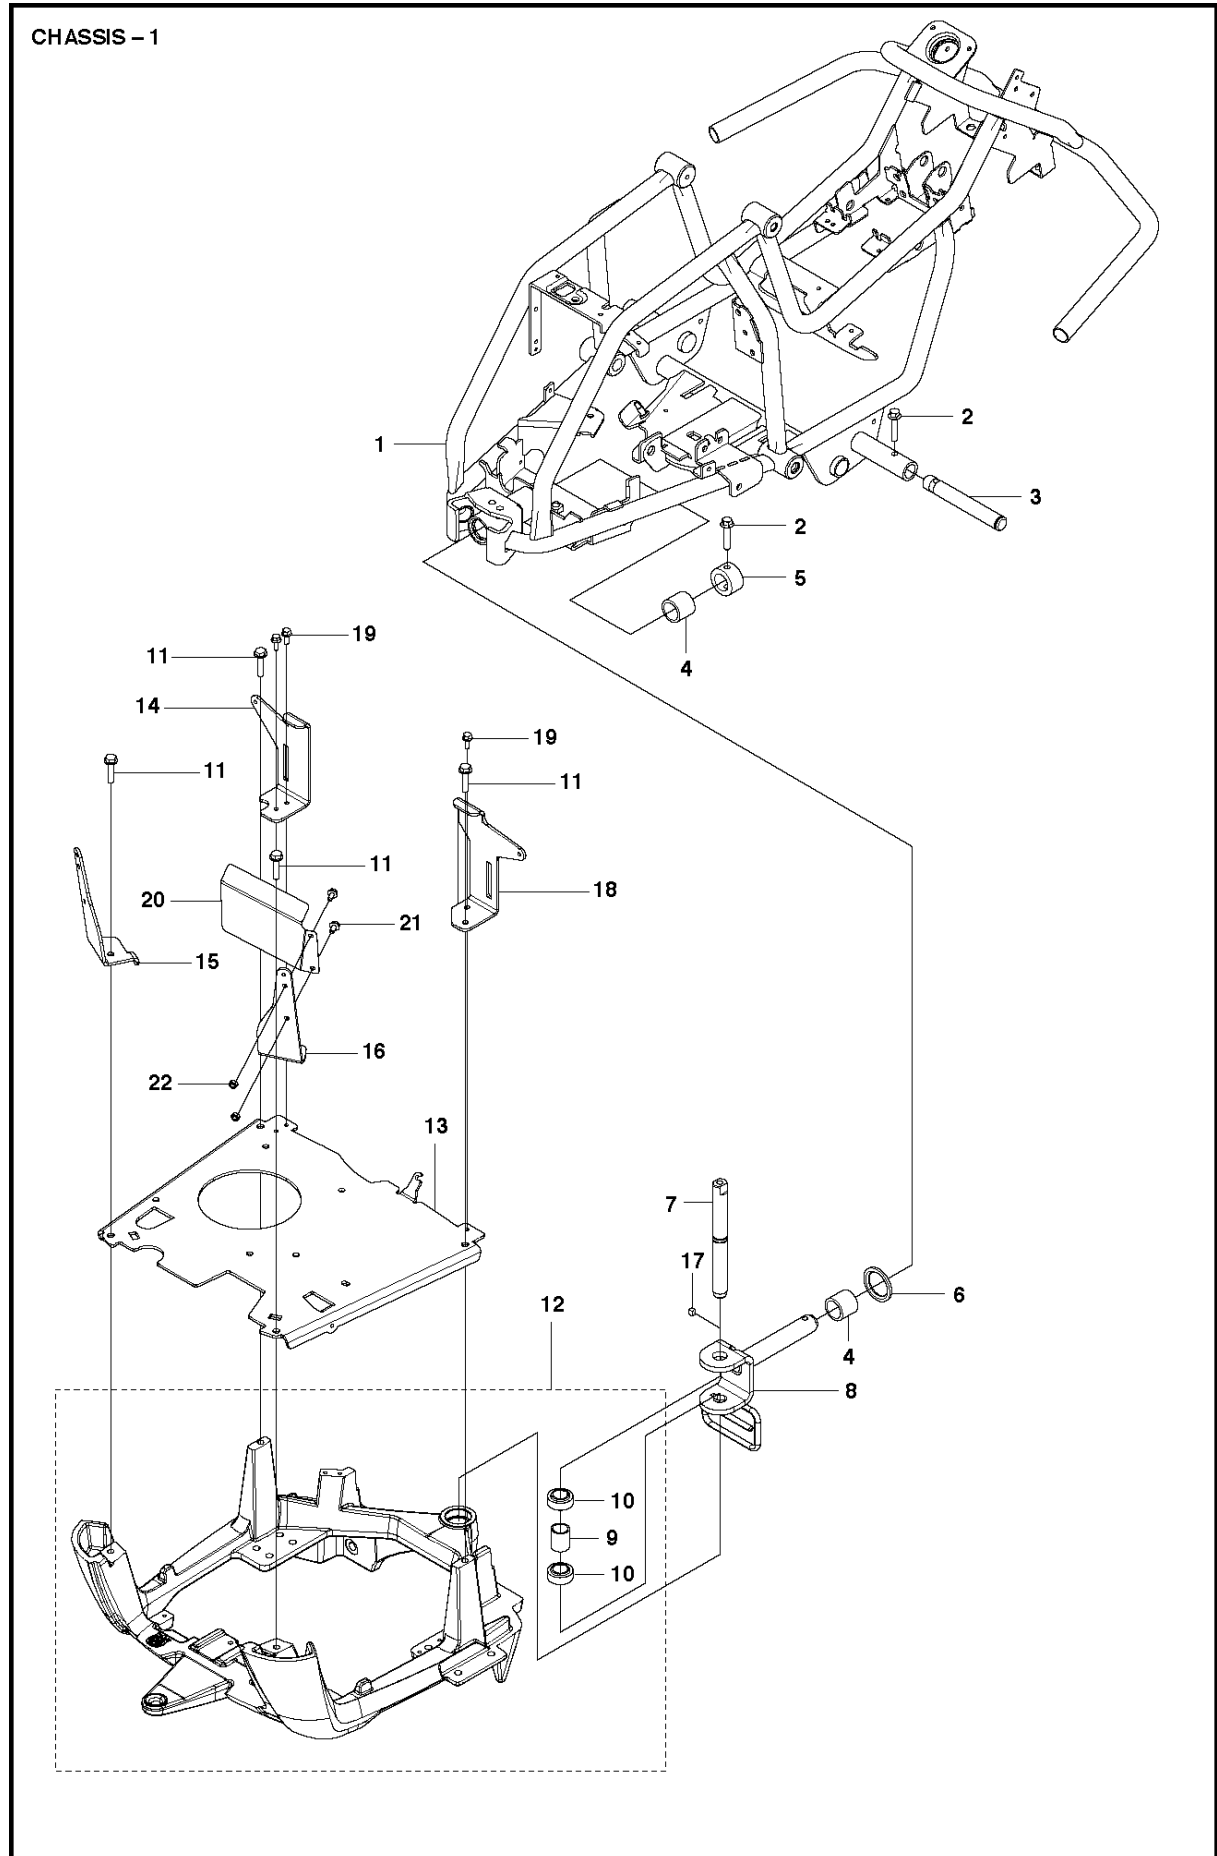

SPARE PARTS LIST

RIDERS

R112 C, 967178401, 2014

CHASSIS REAR

R112 C, 967178401, 2014

Ref	Part No	Description	Remark	QTY KIT
1	581 27 41-01	FRAME		1
2	725 24 59-61	SCREW EHHFT		3
3	535 47 08-02	WHEEL AXLE		2
4	506 98 61-01	GLIDLAGER		2
5	522 42 52-01	STOP SLEEVE		1
6	522 42 53-01	SPACER		1
7	579 72 04-01	SHAFT		1
8	580 26 74-01	SWING AXLE		1
9	522 42 45-01	SLEEVE		1
10	574 36 85-01	BEARING		2
11	506 57 01-06	SCREW EHHFM		4
12	590 26 82-01	FRAME ASSY		1
13	581 55 09-01	BRACKET		1
14	581 61 35-01	BRACKET		1
15	581 61 36-01	BRACKET		1
16	581 61 36-02	BRACKET		1
17	577 70 89-01	KEY		1
18	584 89 92-01	BRACKET		1
19	725 23 68-61	SCREW EHHFT		3
20	585 02 26-01	HEAT SHIELD		1
21	535 47 52-12	SCREW EHHFM		2
22	732 21 16-01	NUT		2

CHASSIS REAR

R112 C, 967178401, 2014

Ref	Part No	Description	Remark	QTY KIT
1	584 83 30-02	EQUIPMENT FRAME		1
2	506 89 58-01	COLLAR SCREW		2

CONTROLS

R112 C, 967178401, 2014

Ref	Part No	Description	Remark	QTY KIT
1	522 50 59-01	THROTTLE CONTROL		1
2	506 57 01-04	SCREW EHHFM		2
3	506 88 91-01	KNOB		1
4	725 24 60-71	SCREW EHHM		2
5	574 36 97-01	BRACKET		1
6	575 24 03-01	SHEET		1
7	506 57 01-03	SCREW EHHFM		2
8	544 30 17-04	WIRE		1
9	506 56 65-01	CLIP		1
10	725 23 64-61	SCREW EHHFT		1