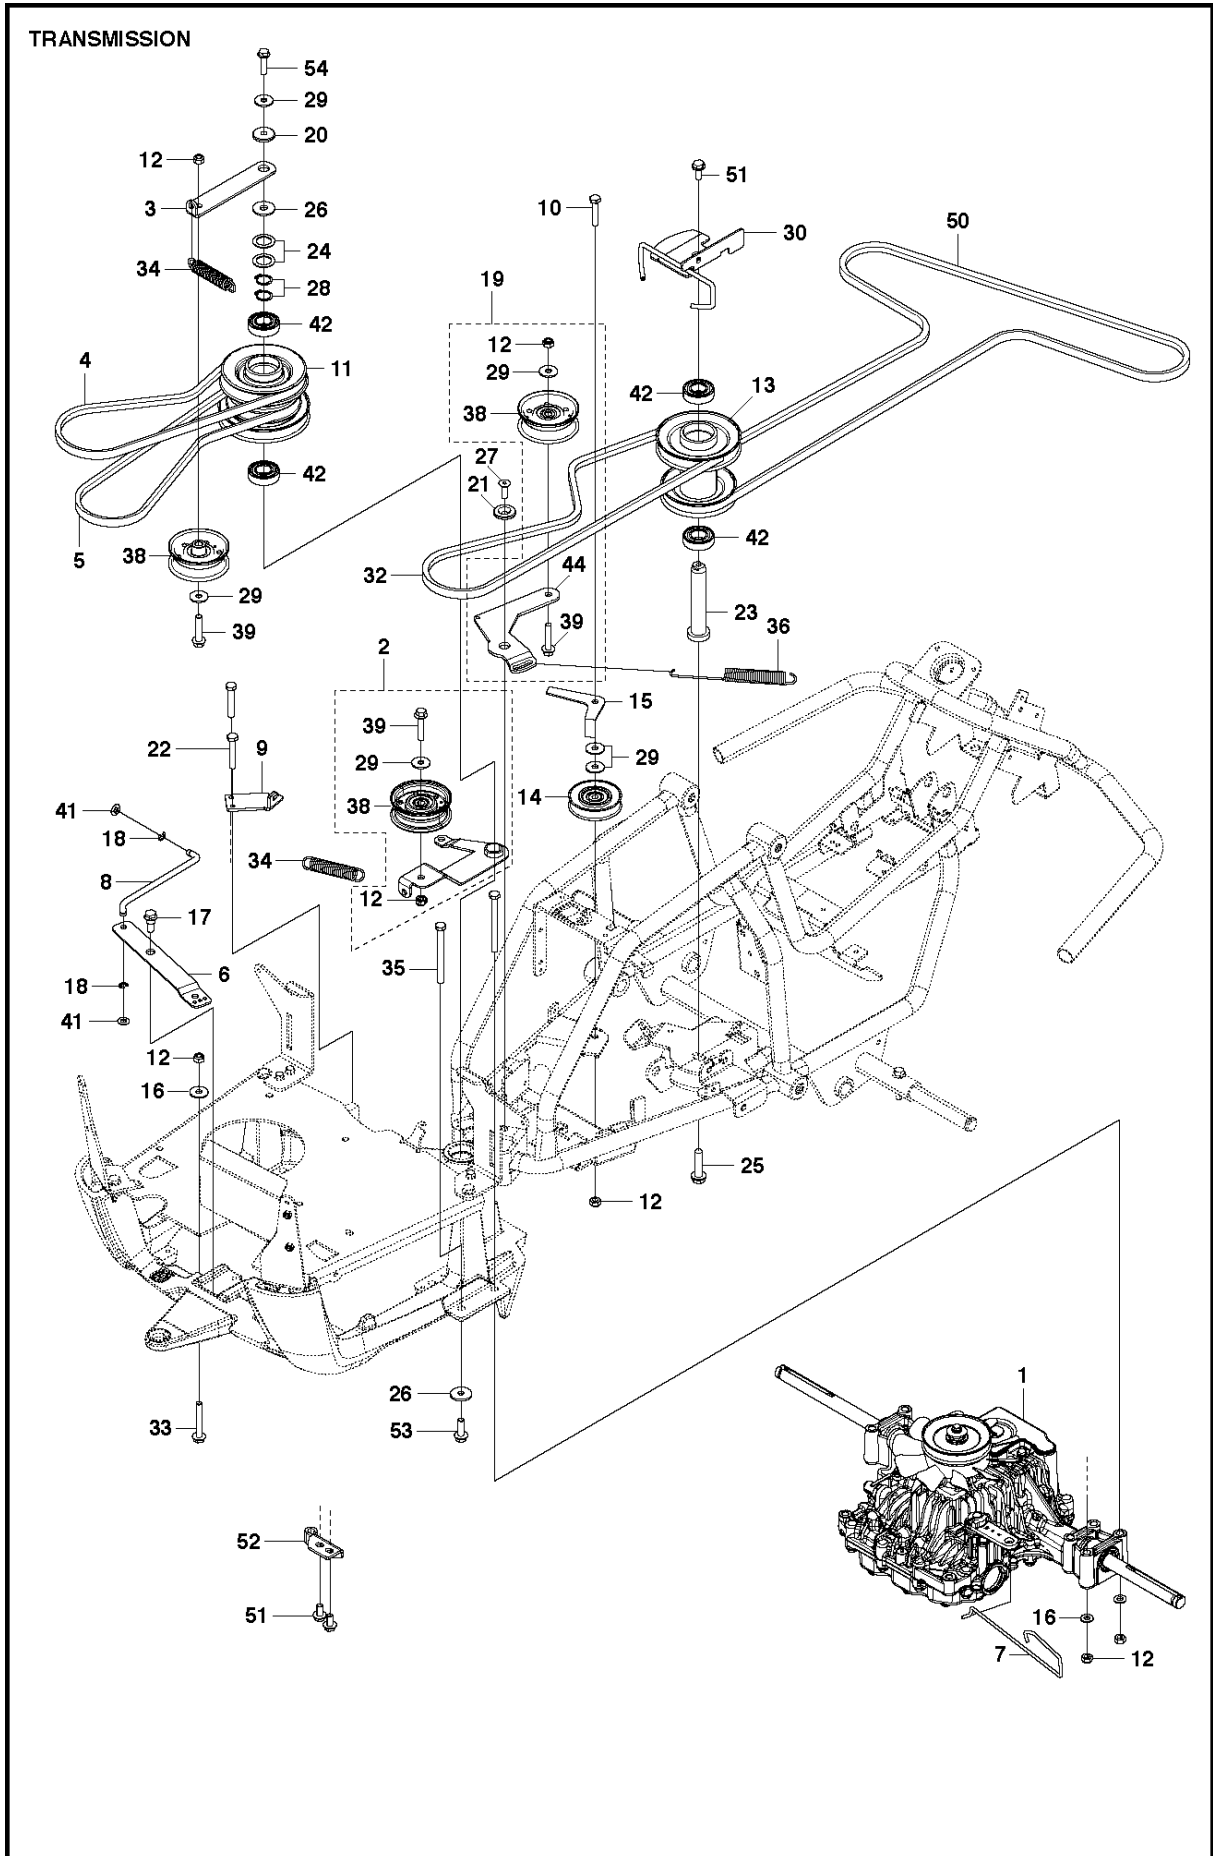

TRANSMISSION

R112 C, 967178401, 2014

Ref	Part No	Description	Remark	QTY	KIT
1	585 23 52-01	TRANSMISSION		1	
2	574 41 19-01	BRACKET		1	
3	522 83 16-01	BRACKET		1	
4	585 89 30-01	BELT		1	
5	580 66 87-01	BELT		1	
6	580 27 78-01	LINK ARM		1	
7	580 37 49-01	ARM		1	
8	580 29 11-01	ROD		1	
9	581 63 82-01	BRACKET		1	
10	725 24 57-51	SCREW		1	
11	525 40 39-01	PULLEY		1	
12	732 21 18-01	LOCK NUT		5	2, 3, 19
13	574 25 95-01	PULLEY		1	
14	506 94 69-01	BELT TENS WHEEL ASSY		1	
15	577 41 85-01	BRACKET		1	
16	734 11 64-01	WASHER		4	
17	506 59 74-01	SCREW EHHFM		1	
18	735 31 10-20	E-CLIP		2	
19	522 60 33-01	BELT TENSIONER		1	
20	574 87 41-01	WASHER		1	
21	581 76 52-01	WASHER		1	
22	725 23 68-71	SCREW EHHM		2	
23	574 25 98-01	SHAFT		1	
24	506 50 48-05	WASHER		2	
25	506 67 54-02	SCREW EHHFM		1	
26	544 22 16-01	WASHER		1	
27	725 64 53-01	SCREW IHCSFM		1	
28	735 31 22-00	CIRCLIP		2	
29	734 11 64-41	WASHER		4	
30	577 59 21-01	BRACKET		1	
32	575 22 55-01	BELT		1	
33	506 57 01-07	SCREW EHHFM		1	
34	574 50 61-01	SPRING		2	
35	504 62 82-01	SCREW EHHM		4	
36	575 56 72-02	SPRING		1	
38	539 91 90-78	PULLEY		3	2, 3, 19
39	725 24 59-51	SCREW EHHM		3	2, 3, 19
41	735 58 52-01	WASHER		2	
42	738 21 04-04	BALL BEARING		4	
44	522 60 29-01	BELT TENSIONER		1	
50	506 77 58-01	BELT		1	
51	506 57 01-03	SCREW EHHFM		3	
52	581 75 51-01	BRACKET		1	
53	577 21 65-01	SCREW		1	
54	506 57 01-06	SCREW EHHFM		1