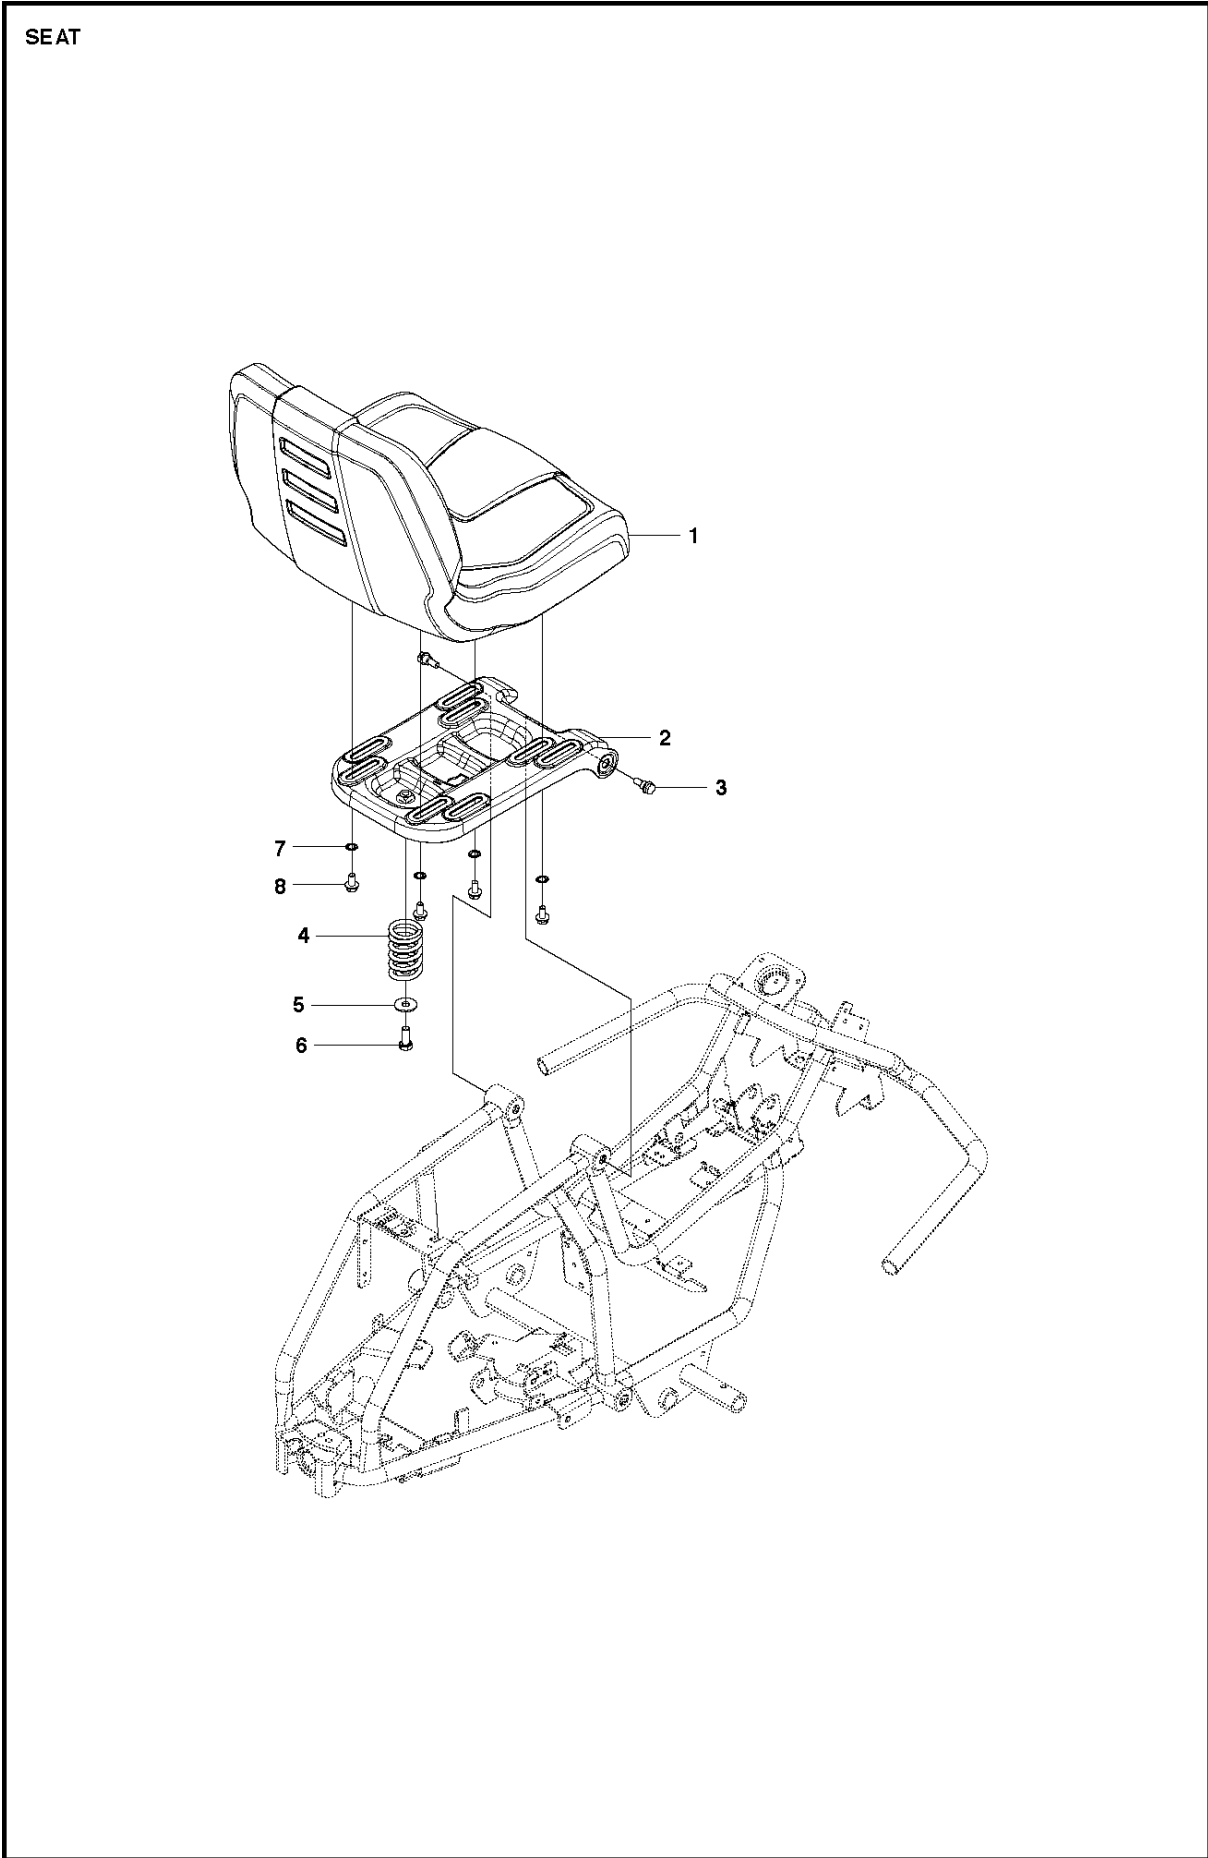

SPARE PARTS LIST

RIDERS

R112 C, 967178401, 2014

CHASSIS REAR

R112 C, 967178401, 2014

Ref	Part No	Description	Remark	QTY KIT
1	581 27 41-01	FRAME		1
2	725 24 59-61	SCREW EHHFT		3
3	535 47 08-02	WHEEL AXLE		2
4	506 98 61-01	GLIDLAGER		2
5	522 42 52-01	STOP SLEEVE		1
6	522 42 53-01	SPACER		1
7	579 72 04-01	SHAFT		1
8	580 26 74-01	SWING AXLE		1
9	522 42 45-01	SLEEVE		1
10	574 36 85-01	BEARING		2
11	506 57 01-06	SCREW EHHFM		4
12	590 26 82-01	FRAME ASSY		1
13	581 55 09-01	BRACKET		1
14	581 61 35-01	BRACKET		1
15	581 61 36-01	BRACKET		1
16	581 61 36-02	BRACKET		1
17	577 70 89-01	KEY		1
18	584 89 92-01	BRACKET		1
19	725 23 68-61	SCREW EHHFT		3
20	585 02 26-01	HEAT SHIELD		1
21	535 47 52-12	SCREW EHHFM		2
22	732 21 16-01	NUT		2

Ref	Part No	Description	Remark	QTY KIT
1	580 38 90-01	LEVER ASSY		1
2	506 55 46-11	CHAIN		1
3	506 55 47-01	LINKAGE		1
4	506 55 65-01	BEARING		1
5	525 40 47-01	BRACKET		1
6	721 61 87-01	SPLIT PIN		1
7	525 40 66-01	PEN		1
8	721 61 83-01	SPLIT PIN		2
9	522 56 02-02	LEVER ASSY		1
13	522 56 01-01	ROD		1
14	731 23 18-01	HEXAGON NUT		1
15	732 21 18-01	LOCK NUT		1
16	525 49 13-01	JOINT		1
17	525 40 44-01	SHAFT		1
18	525 40 45-01	SHAFT		1
19	725 23 64-61	SCREW EHHFT		2
20	506 90 56-01	OFFSET PULLEY		2
21	574 31 58-01	BRACKET		1
22	721 68 02-51	SPRING COTTER		1
23	735 31 18-20	E-CLIP		2
24	506 54 20-01	HANDLE		1
25	506 59 74-01	SCREW EHHFM		1
27	725 25 00-51	SCREW EHHM		1
28	732 21 20-51	NUT		1
29	734 11 64-01	WASHER		1
30	506 57 01-03	SCREW EHHFM		3