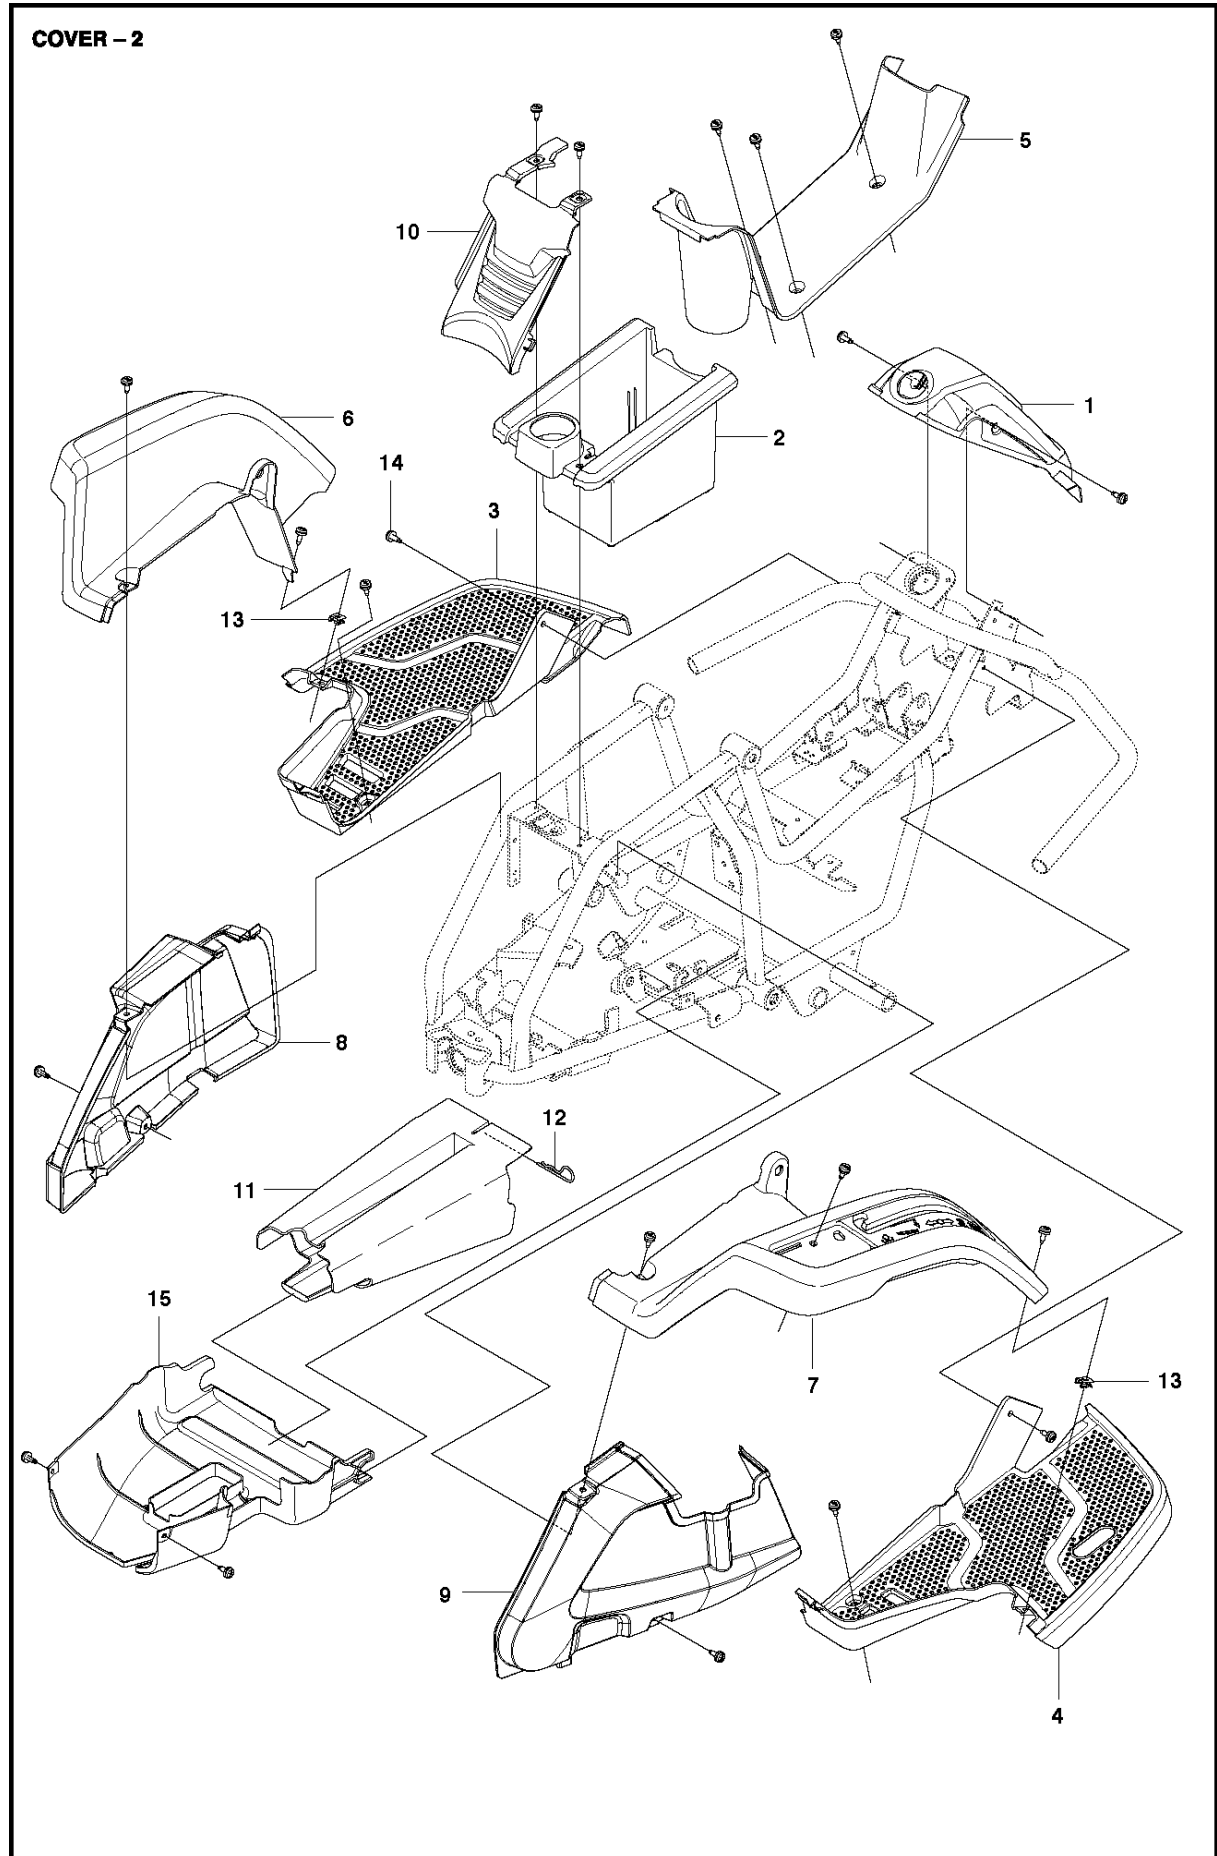

SPARE PARTS LIST

RIDERS

R112 C, 967178401, 2014

CHASSIS REAR

R112 C, 967178401, 2014

Ref	Part No	Description	Remark	QTY KIT
1	581 27 41-01	FRAME		1
2	725 24 59-61	SCREW EHHFT		3
3	535 47 08-02	WHEEL AXLE		2
4	506 98 61-01	GLIDLAGER		2
5	522 42 52-01	STOP SLEEVE		1
6	522 42 53-01	SPACER		1
7	579 72 04-01	SHAFT		1
8	580 26 74-01	SWING AXLE		1
9	522 42 45-01	SLEEVE		1
10	574 36 85-01	BEARING		2
11	506 57 01-06	SCREW EHHFM		4
12	590 26 82-01	FRAME ASSY		1
13	581 55 09-01	BRACKET		1
14	581 61 35-01	BRACKET		1
15	581 61 36-01	BRACKET		1
16	581 61 36-02	BRACKET		1
17	577 70 89-01	KEY		1
18	584 89 92-01	BRACKET		1
19	725 23 68-61	SCREW EHHFT		3
20	585 02 26-01	HEAT SHIELD		1
21	535 47 52-12	SCREW EHHFM		2
22	732 21 16-01	NUT		2

CONTROLS - 2

PEDALS

CONTROLS

R112 C, 967178401, 2014

Ref	Part No	Description	Remark	QTY KIT
1	725 23 64-61	SCREW EHHFT		7
2	506 57 01-03	SCREW EHHFM		5
3	523 34 60-01	LOCKING LEVER		1
4	506 91 62-01	BLIND RIVET NUT		4
5	731 23 14-01	HEXAGON NUT		2
6	535 47 37-01	KNOB		1
7	579 59 69-01	PEDAL PLATE ASSY		1
8	506 55 73-01	VINKELL.AS8 DIN71802		2
9	574 41 11-05	CONTROL CABLE		1
10	735 31 09-20	HARNESS		1
11	732 21 14-01	LOCK NUT		2
12	578 36 06-02	BRAKE WIRE		1
13	575 35 52-01	SPRING		1
14	581 66 33-01	BRACKET		1
15	506 56 65-01	CLIP		2
16	535 47 88-02	PEDAL RUBBER		1
17	535 47 88-01	PEDAL RUBBER		1
18	535 48 10-01	REINFORCEMENT PLATE		3
19	535 48 02-01	ROLLER		1
20	535 48 07-01	SPRING		1
21	535 48 06-01	PROTECTIVE PLATE		1
22	738 21 02-04	BALL BEARING		1
23	535 48 09-01	BEARING SUPPORT		5
24	544 44 07-01	RIVET		2
25	574 31 61-01	SWITCH		1
26	544 41 57-01	BRACKET		1
27	535 48 08-01	BEARING SUPPORT		4
28	721 83 99-01	CLEVIS PIN		1
29	721 61 52-01	SPLIT PIN		1
30	725 23 68-71	SCREW EHHM		2