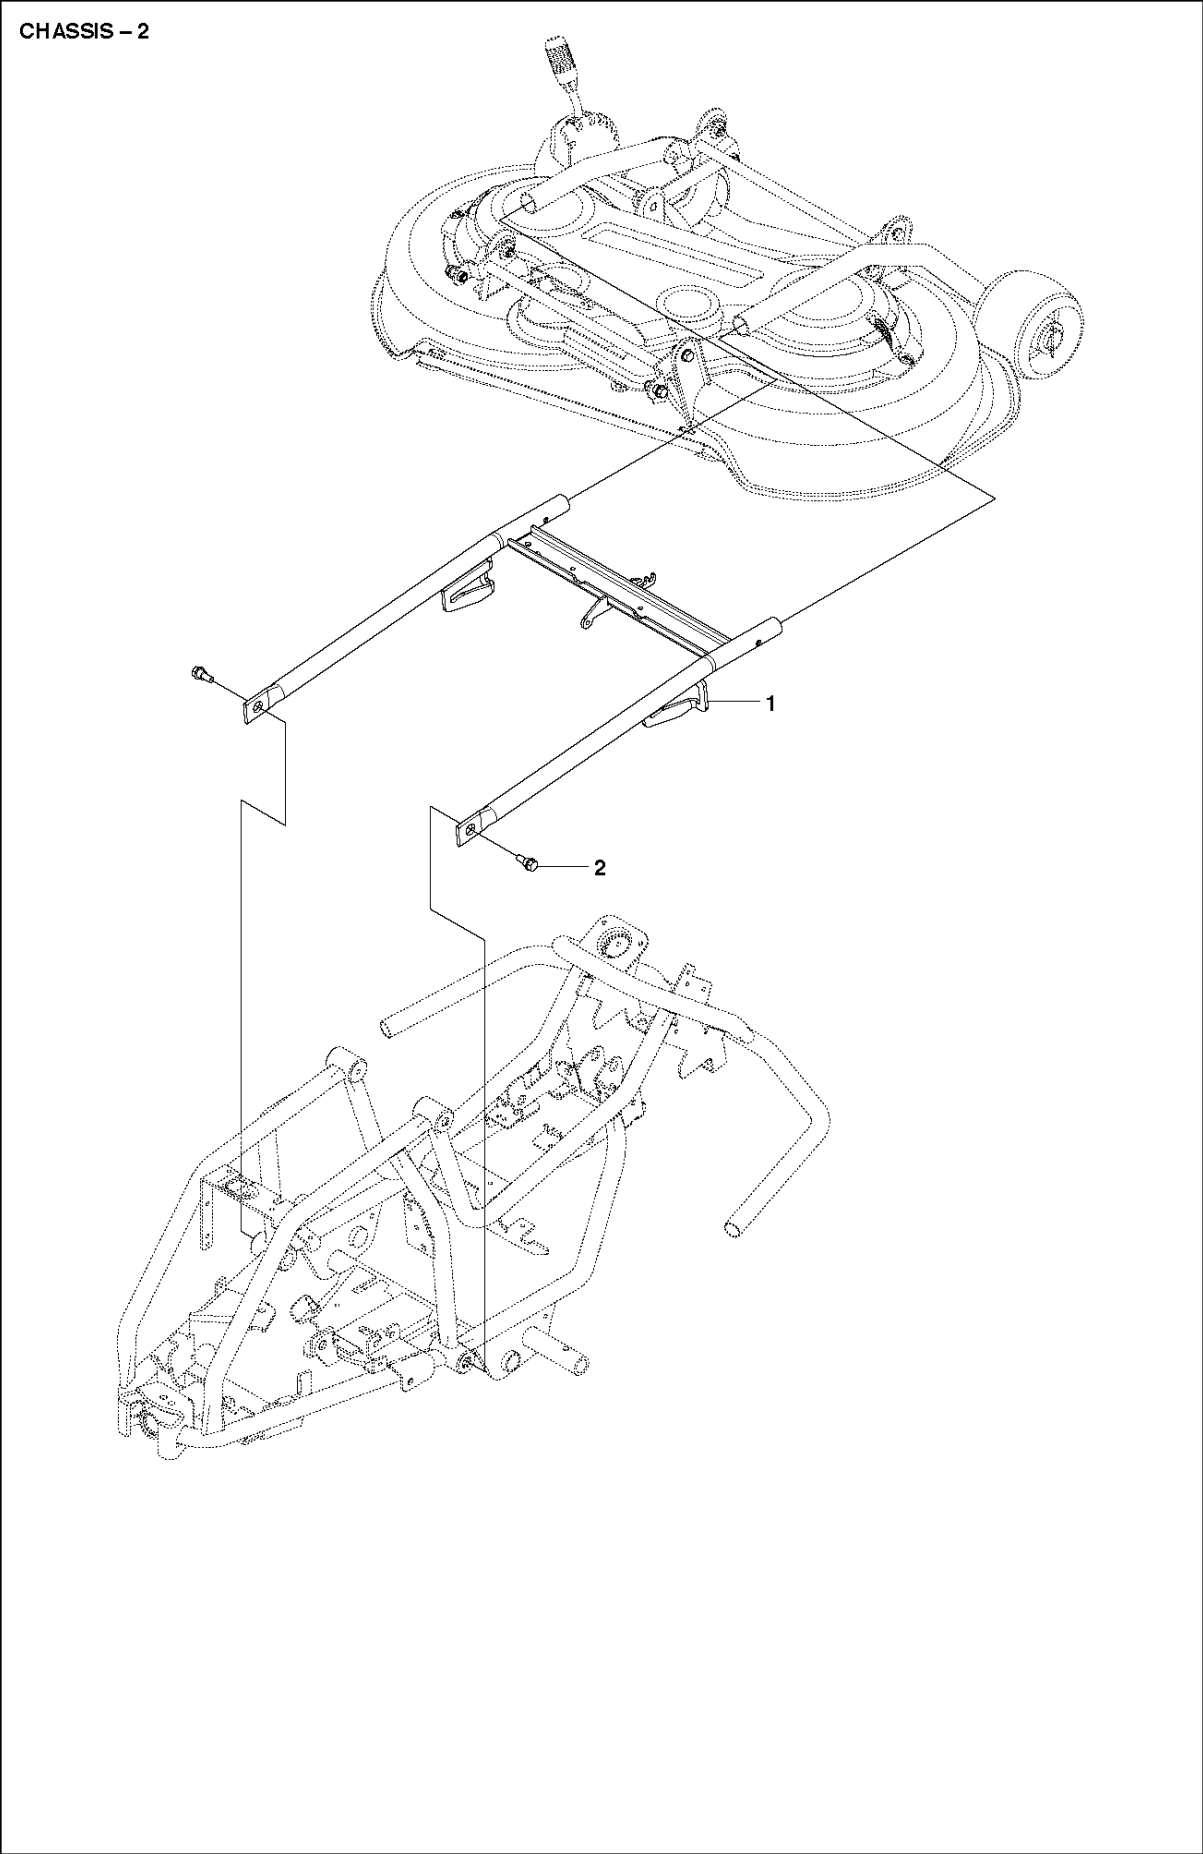

SPARE PARTS LIST

RIDERS

R112 C, 967178401, 2014

CHASSIS REAR

R112 C, 967178401, 2014

Ref	Part No	Description	Remark	QTY KIT
1	581 27 41-01	FRAME		1
2	725 24 59-61	SCREW EHHFT		3
3	535 47 08-02	WHEEL AXLE		2
4	506 98 61-01	GLIDLAGER		2
5	522 42 52-01	STOP SLEEVE		1
6	522 42 53-01	SPACER		1
7	579 72 04-01	SHAFT		1
8	580 26 74-01	SWING AXLE		1
9	522 42 45-01	SLEEVE		1
10	574 36 85-01	BEARING		2
11	506 57 01-06	SCREW EHHFM		4
12	590 26 82-01	FRAME ASSY		1
13	581 55 09-01	BRACKET		1
14	581 61 35-01	BRACKET		1
15	581 61 36-01	BRACKET		1
16	581 61 36-02	BRACKET		1
17	577 70 89-01	KEY		1
18	584 89 92-01	BRACKET		1
19	725 23 68-61	SCREW EHHFT		3
20	585 02 26-01	HEAT SHIELD		1
21	535 47 52-12	SCREW EHHFM		2
22	732 21 16-01	NUT		2

CHASSIS REAR

R112 C, 967178401, 2014

Ref	Part No	Description	Remark	QTY KIT
1	584 83 30-02	EQUIPMENT FRAME		1
2	506 89 58-01	COLLAR SCREW		2

CONTROLS

R112 C, 967178401, 2014

Ref	Part No	Description	Remark	QTY KIT
1	522 50 59-01	THROTTLE CONTROL		1
2	506 57 01-04	SCREW EHHFM		2
3	506 88 91-01	KNOB		1
4	725 24 60-71	SCREW EHHM		2
5	574 36 97-01	BRACKET		1
6	575 24 03-01	SHEET		1
7	506 57 01-03	SCREW EHHFM		2
8	544 30 17-04	WIRE		1
9	506 56 65-01	CLIP		1
10	725 23 64-61	SCREW EHHFT		1