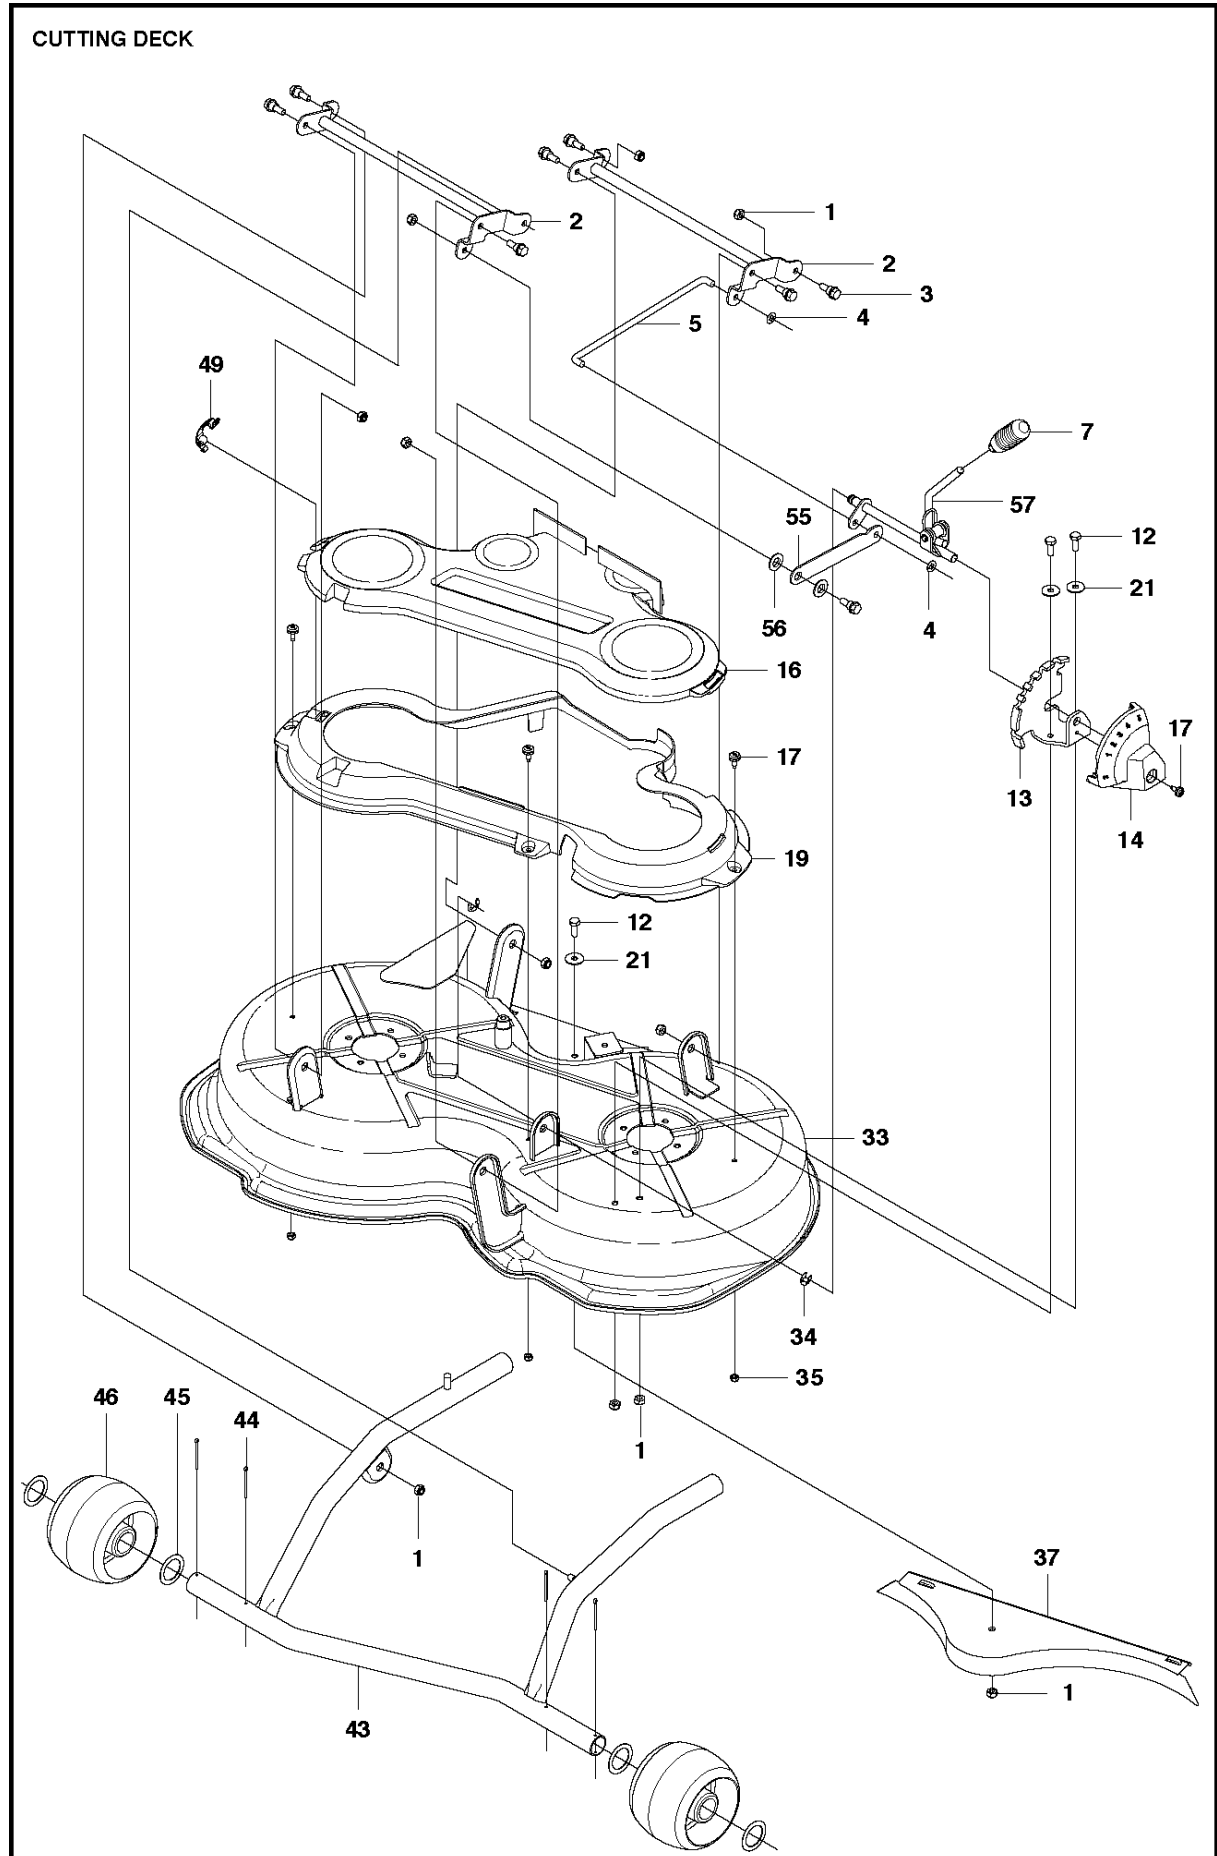

MOWER DECK / CUTTING DECK

R112 C, 967178401, 2014

Ref	Part No	Description	Remark	QTY KIT
.	586 14 70-01	CUTTING DECK	Complete, Not shown	1
1	732 21 18-01	LOCK NUT		16
2	522 45 09-01	CROSS BAR		2
3	506 59 74-01	SCREW EHHFM		8
4	735 58 52-00	WASHER		2
5	522 60 23-01	ROD		1
7	574 32 88-01	HANDLE		1
12	725 24 53-71	SCREW EHHM		7
13	522 52 32-01	BRACKET		1
14	573 97 18-01	COVER		1
16	574 17 21-01	COVER		1
17	544 40 05-01	SCREW		4
19	574 17 20-01	COVER		1
21	734 11 64-41	WASHER		5
33	581 06 11-01	CUTTING DECK		1
34	735 31 15-20	E-CLIP		2
35	732 21 16-01	NUT		3
37	574 04 17-01	PLUG		1
43	522 45 19-01	EQUIPMENT FRAME		1
44	721 61 87-01	SPLIT PIN		4
45	574 26 45-01	WASHER		4
46	522 73 59-01	WHEEL		2
55	525 85 57-01	ARM		1
56	734 11 65-41	WASHER		2
57	575 80 21-01	LEVER ASSY		1
49	503 89 47-01	SNAP		1