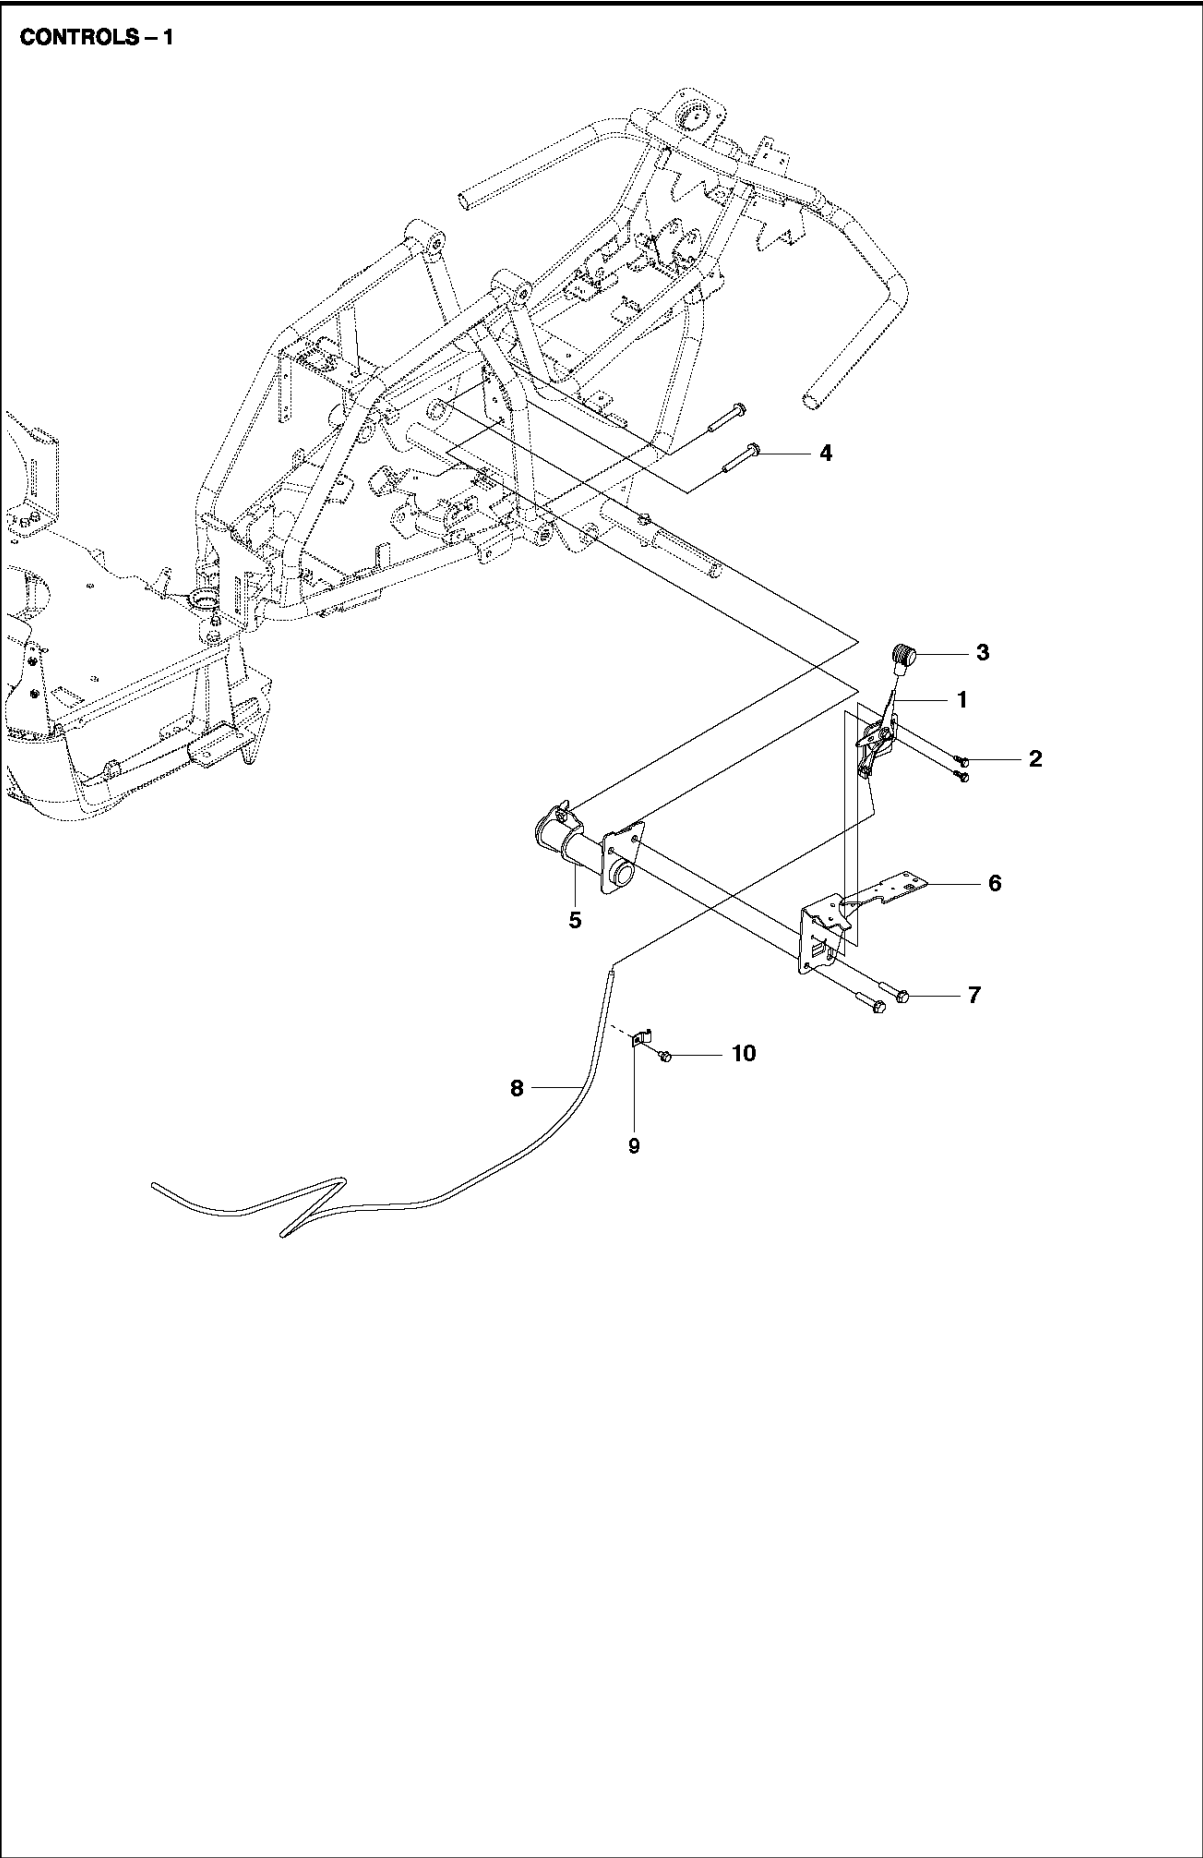

SPARE PARTS LIST

RIDERS

R112 C, 967178401, 2014

CHASSIS REAR

R112 C, 967178401, 2014

Ref	Part No	Description	Remark	QTY KIT
1	581 27 41-01	FRAME		1
2	725 24 59-61	SCREW EHHFT		3
3	535 47 08-02	WHEEL AXLE		2
4	506 98 61-01	GLIDLAGER		2
5	522 42 52-01	STOP SLEEVE		1
6	522 42 53-01	SPACER		1
7	579 72 04-01	SHAFT		1
8	580 26 74-01	SWING AXLE		1
9	522 42 45-01	SLEEVE		1
10	574 36 85-01	BEARING		2
11	506 57 01-06	SCREW EHHFM		4
12	590 26 82-01	FRAME ASSY		1
13	581 55 09-01	BRACKET		1
14	581 61 35-01	BRACKET		1
15	581 61 36-01	BRACKET		1
16	581 61 36-02	BRACKET		1
17	577 70 89-01	KEY		1
18	584 89 92-01	BRACKET		1
19	725 23 68-61	SCREW EHHFT		3
20	585 02 26-01	HEAT SHIELD		1
21	535 47 52-12	SCREW EHHFM		2
22	732 21 16-01	NUT		2

CHASSIS REAR

R112 C, 967178401, 2014

Ref	Part No	Description	Remark	QTY KIT
1	584 83 30-02	EQUIPMENT FRAME		1
2	506 89 58-01	COLLAR SCREW		2

CONTROLS

R112 C, 967178401, 2014

Ref	Part No	Description	Remark	QTY KIT
1	522 50 59-01	THROTTLE CONTROL		1
2	506 57 01-04	SCREW EHHFM		2
3	506 88 91-01	KNOB		1
4	725 24 60-71	SCREW EHHM		2
5	574 36 97-01	BRACKET		1
6	575 24 03-01	SHEET		1
7	506 57 01-03	SCREW EHHFM		2
8	544 30 17-04	WIRE		1
9	506 56 65-01	CLIP		1
10	725 23 64-61	SCREW EHHFT		1