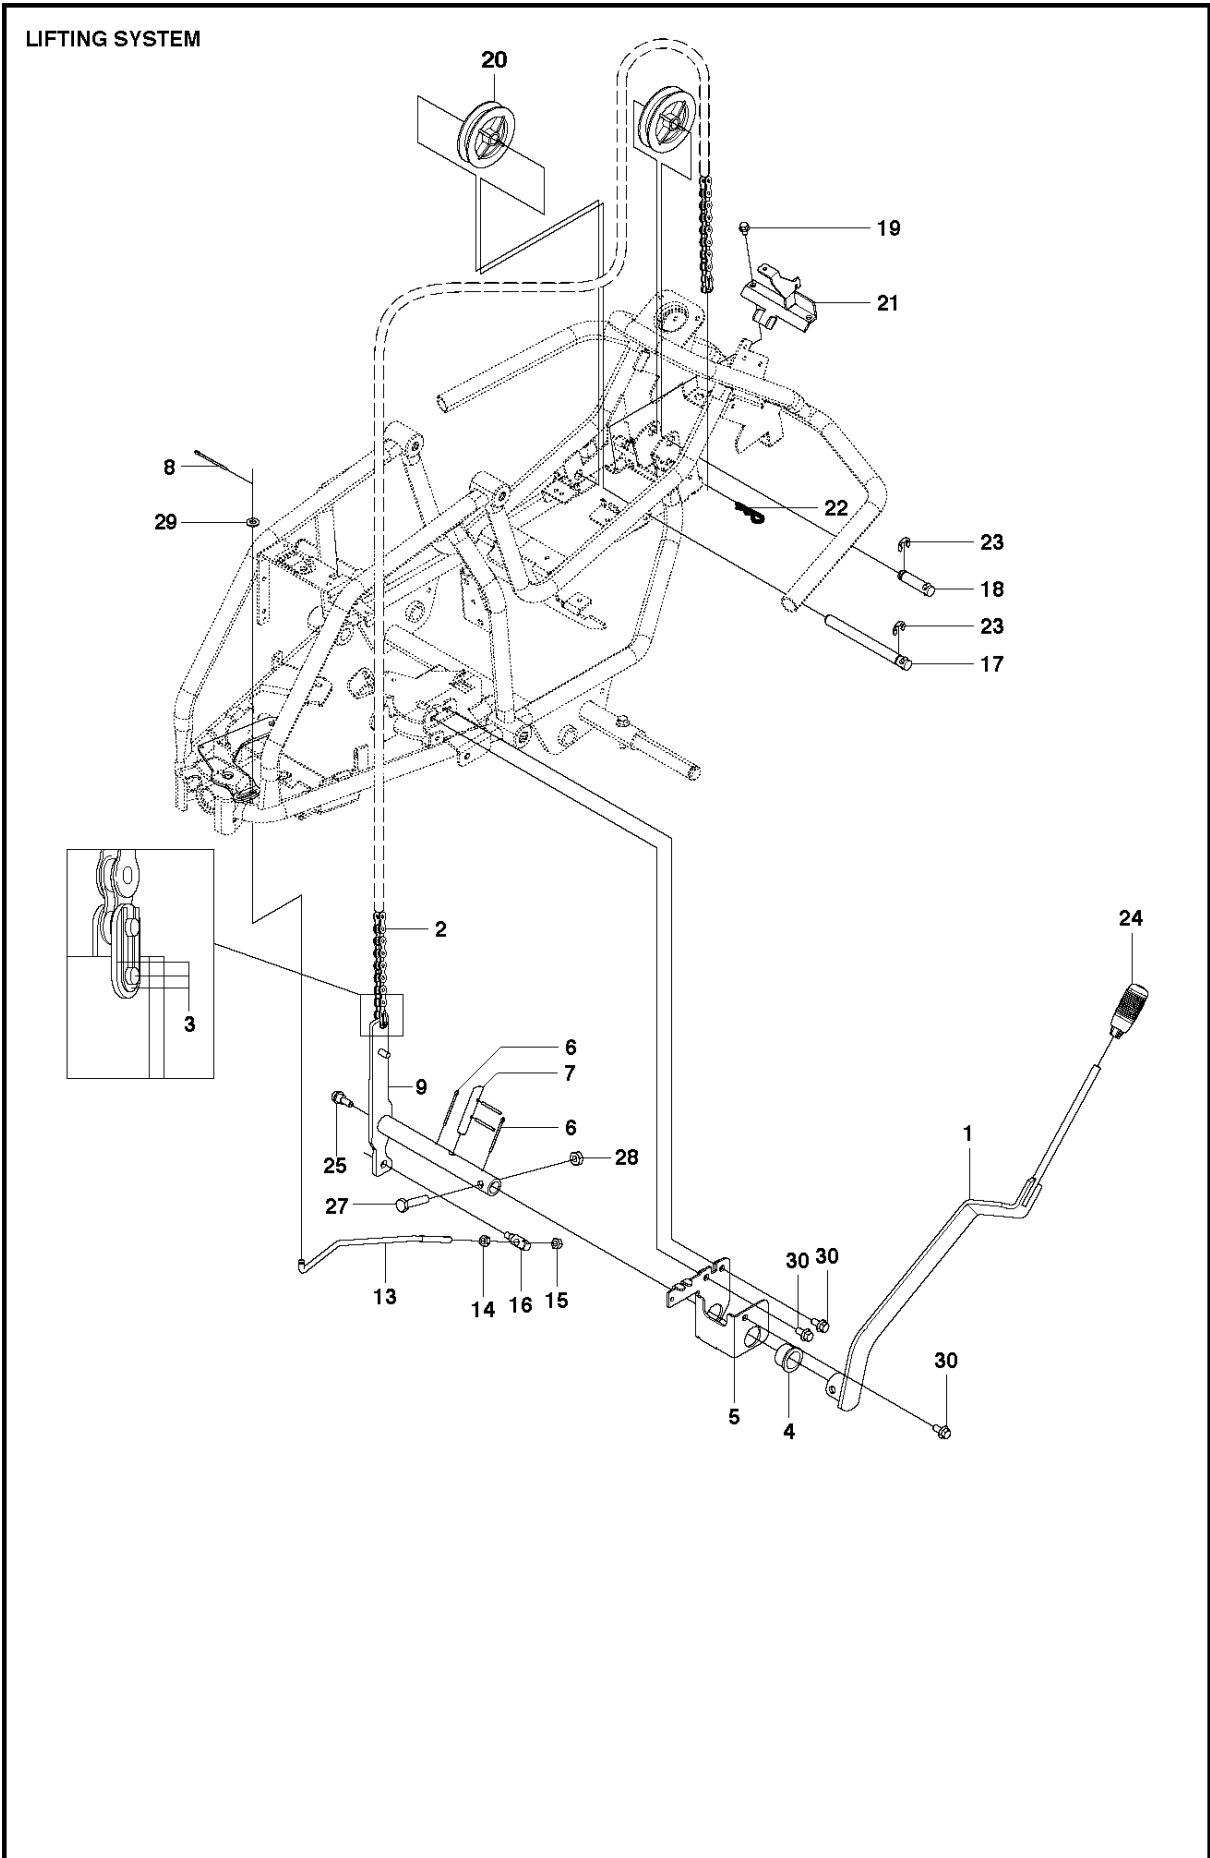

SPARE PARTS LIST

RIDERS

R112 C, 967178401, 2014

CHASSIS REAR

R112 C, 967178401, 2014

Ref	Part No	Description	Remark	QTY KIT
1	581 27 41-01	FRAME		1
2	725 24 59-61	SCREW EHHFT		3
3	535 47 08-02	WHEEL AXLE		2
4	506 98 61-01	GLIDLAGER		2
5	522 42 52-01	STOP SLEEVE		1
6	522 42 53-01	SPACER		1
7	579 72 04-01	SHAFT		1
8	580 26 74-01	SWING AXLE		1
9	522 42 45-01	SLEEVE		1
10	574 36 85-01	BEARING		2
11	506 57 01-06	SCREW EHHFM		4
12	590 26 82-01	FRAME ASSY		1
13	581 55 09-01	BRACKET		1
14	581 61 35-01	BRACKET		1
15	581 61 36-01	BRACKET		1
16	581 61 36-02	BRACKET		1
17	577 70 89-01	KEY		1
18	584 89 92-01	BRACKET		1
19	725 23 68-61	SCREW EHHFT		3
20	585 02 26-01	HEAT SHIELD		1
21	535 47 52-12	SCREW EHHFM		2
22	732 21 16-01	NUT		2

Ref	Part No	Description	Remark	QTY KIT
1	580 38 90-01	LEVER ASSY		1
2	506 55 46-11	CHAIN		1
3	506 55 47-01	LINKAGE		1
4	506 55 65-01	BEARING		1
5	525 40 47-01	BRACKET		1
6	721 61 87-01	SPLIT PIN		1
7	525 40 66-01	PEN		1
8	721 61 83-01	SPLIT PIN		2
9	522 56 02-02	LEVER ASSY		1
13	522 56 01-01	ROD		1
14	731 23 18-01	HEXAGON NUT		1
15	732 21 18-01	LOCK NUT		1
16	525 49 13-01	JOINT		1
17	525 40 44-01	SHAFT		1
18	525 40 45-01	SHAFT		1
19	725 23 64-61	SCREW EHHFT		2
20	506 90 56-01	OFFSET PULLEY		2
21	574 31 58-01	BRACKET		1
22	721 68 02-51	SPRING COTTER		1
23	735 31 18-20	E-CLIP		2
24	506 54 20-01	HANDLE		1
25	506 59 74-01	SCREW EHHFM		1
27	725 25 00-51	SCREW EHHM		1
28	732 21 20-51	NUT		1
29	734 11 64-01	WASHER		1
30	506 57 01-03	SCREW EHHFM		3