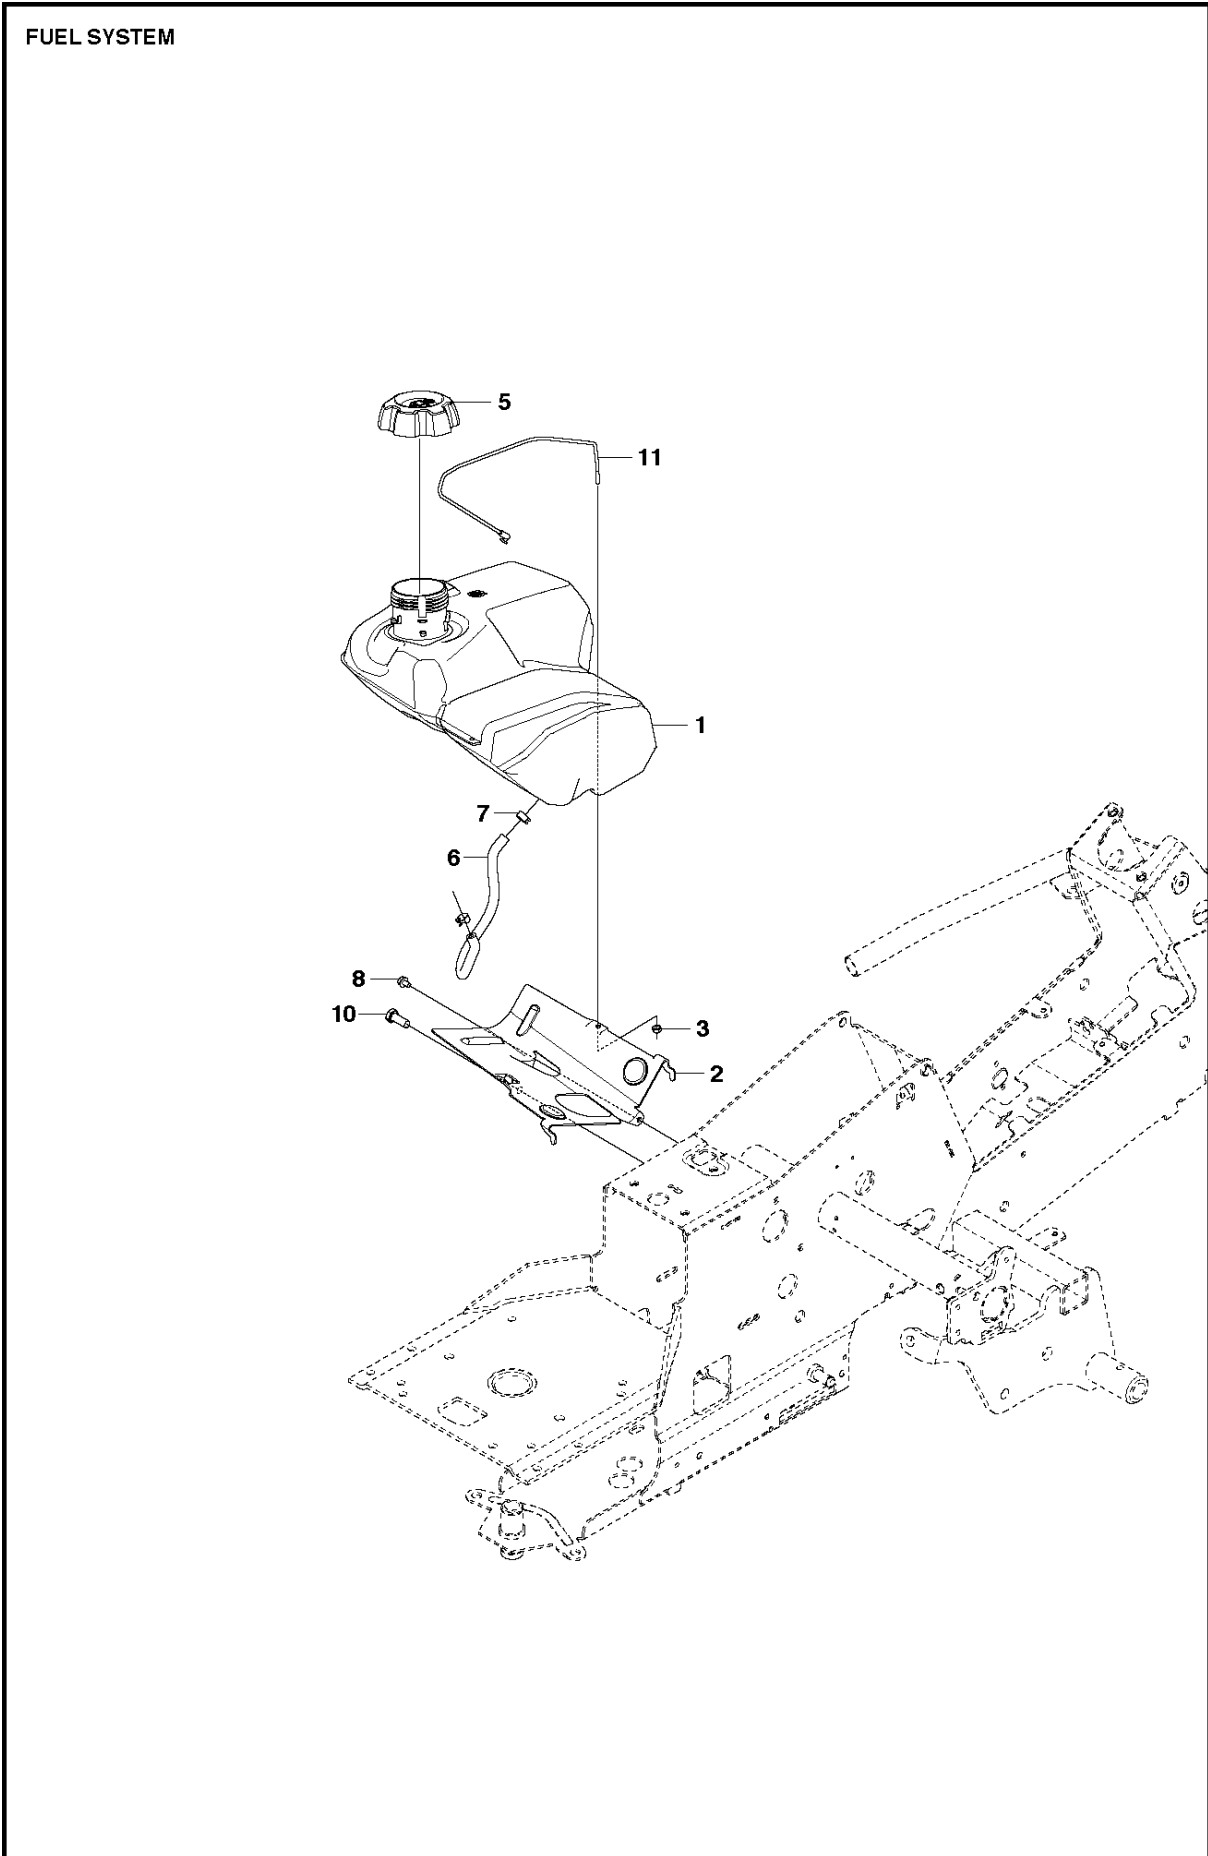

FUEL SYSTEM

R213 C, 967291001, 2015

Ref	Part No	Description	Remark	QTY KIT
1	577 91 50-01	FUEL TANK		1
2	578 05 38-01	BRACKET		1
3	732 21 16-01	NUT		1
5	532 43 96-45	HUB CAP		1
6	504 80 00-10	FUEL HOSE		1
7	535 46 97-01	HOSE BRACE		2
8	725 23 64-61	SCREW EHHFT		1
10	725 24 93-71	SCREW EHHM		1
11	578 26 15-01	WIRE		1