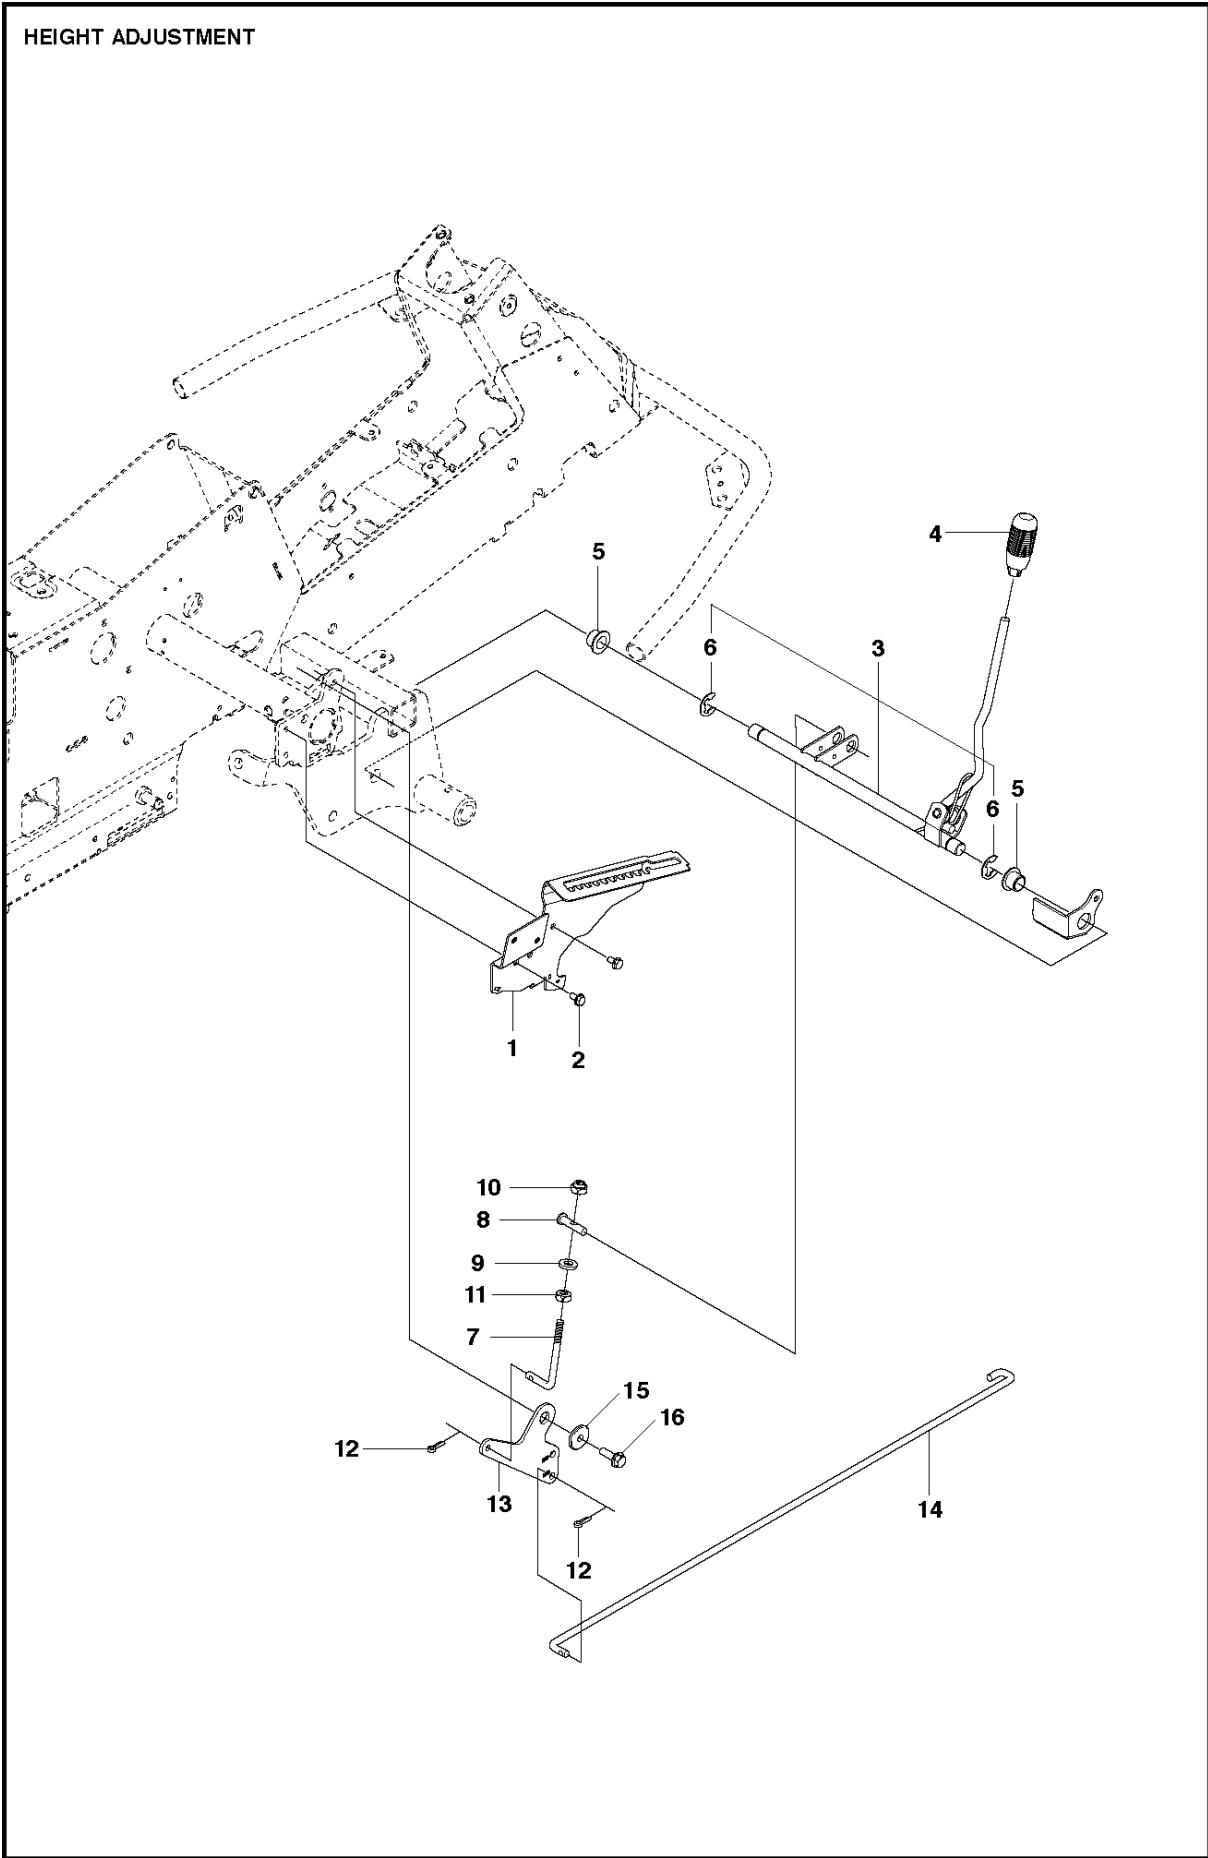

HEIGHT ADJUSTMENT

R213 C, 967291001, 2015

Ref	Part No	Description	Remark	QTY KIT
1	578 00 13-02	BRACKET		1
2	506 57 01-03	SCREW EHHFM		2
3	577 99 99-01	ADJUSTER		1
4	506 54 20-01	HANDLE		1
5	506 55 43-01	BEARING		2
6	735 31 22-20	E-CLIP		2
7	506 90 82-01	HEIGHT ROD		1
8	506 78 46-01	PEN		1
9	734 11 72-01	WASHER		1
10	732 21 18-01	LOCK NUT		1
11	731 23 18-01	HEXAGON NUT		1
12	721 61 83-01	SPLIT PIN		2
13	578 04 07-01	LINK		1
14	544 22 70-01	CONNECTION ROD		1
15	506 91 87-02	WASHER		1
16	506 57 01-05	SCREW EHHFM		1