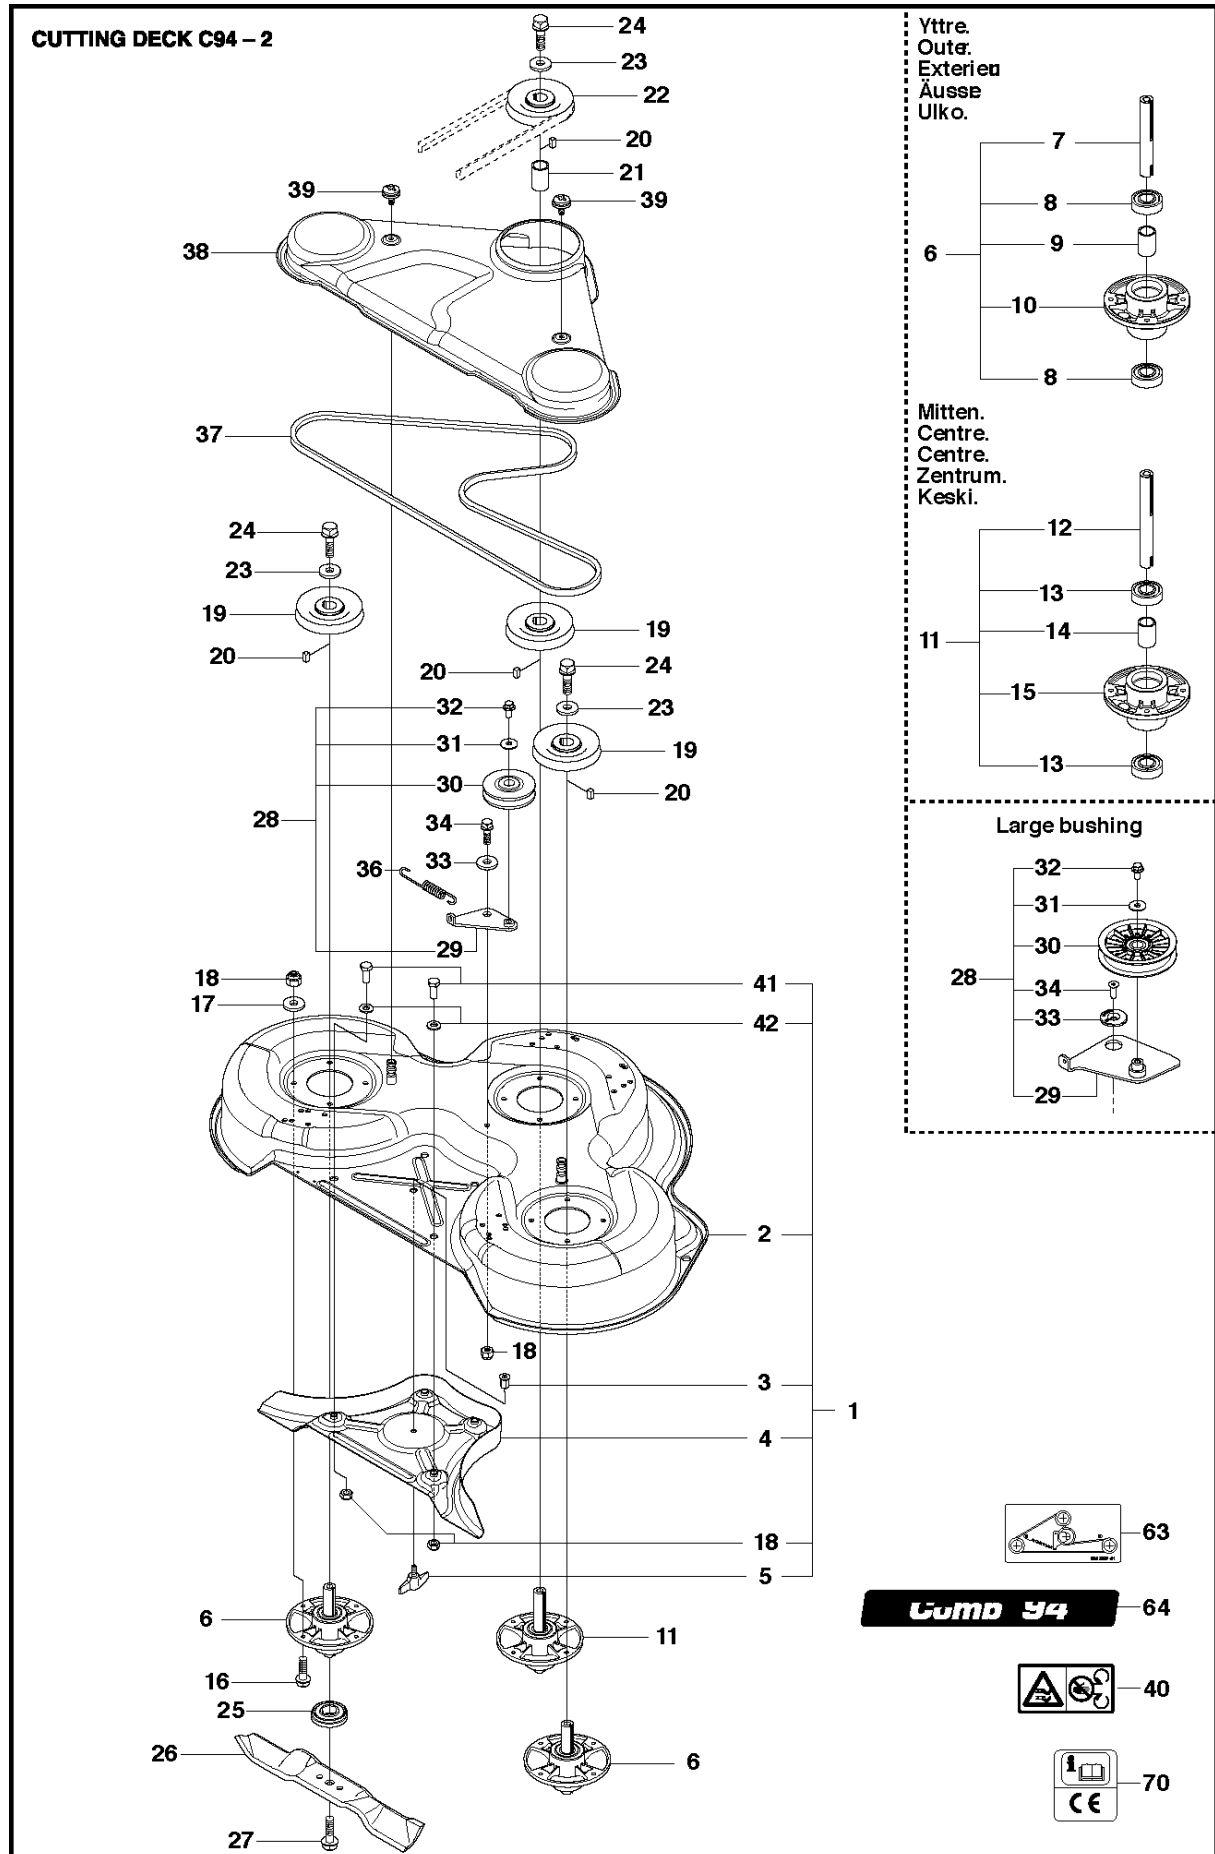

SPARE PARTS LIST

RIDERS

R213 C, 967291001, 2015

Ref	Part No	Description	Remark	QTY	KIT
40	544 22 07-01	CROSS BAR		1	
41	584 95 20-01	CROSSBAR		1	
42	506 86 96-01	BEARING		1	
43	506 81 38-01	REINFORCING PLATE		1	
44	578 85 61-01	BRACKET		1	
47	725 24 61-51	SCREW EHHM		2	
48	732 21 18-01	LOCK NUT		1	
49	544 22 69-01	PARALLEL ROD		2	
50	544 45 14-01	PARALLEL ROD		1	
51	544 45 15-01	ADJUSTMENT ROD		1	
52	506 89 76-01	NUT		1	
53	731 23 20-51	HEXAGON NUT		1	
54	578 17 78-01	DECK ATTACHMENT		2	
55	544 21 39-01	LOCKING PIN		1	
56	544 21 41-01	SPRING		1	
57	735 31 13-20	E-CLIP		12	
58	506 59 74-01	SCREW EHHFM		12	
59	732 21 18-01	LOCK NUT		12	
60	506 96 30-01	WHEEL ASSY		3	
61	535 46 41-01	WASHER		4	
62	735 31 17-00	CIRCLIP		1	
63	587 41 52-01	BELT TENSIONER ASSY		1	
64	506 97 68-01	SPRING		3	
65	506 99 20-01	PIPE		3	
66	725 24 60-51	SCREW EHHM		3	
67	734 11 64-41	WASHER		3	
68	544 36 24-01	SCREW		3	
69	503 89 47-03	SNAP		1	
70	588 23 47-01	PULLEY		1	63