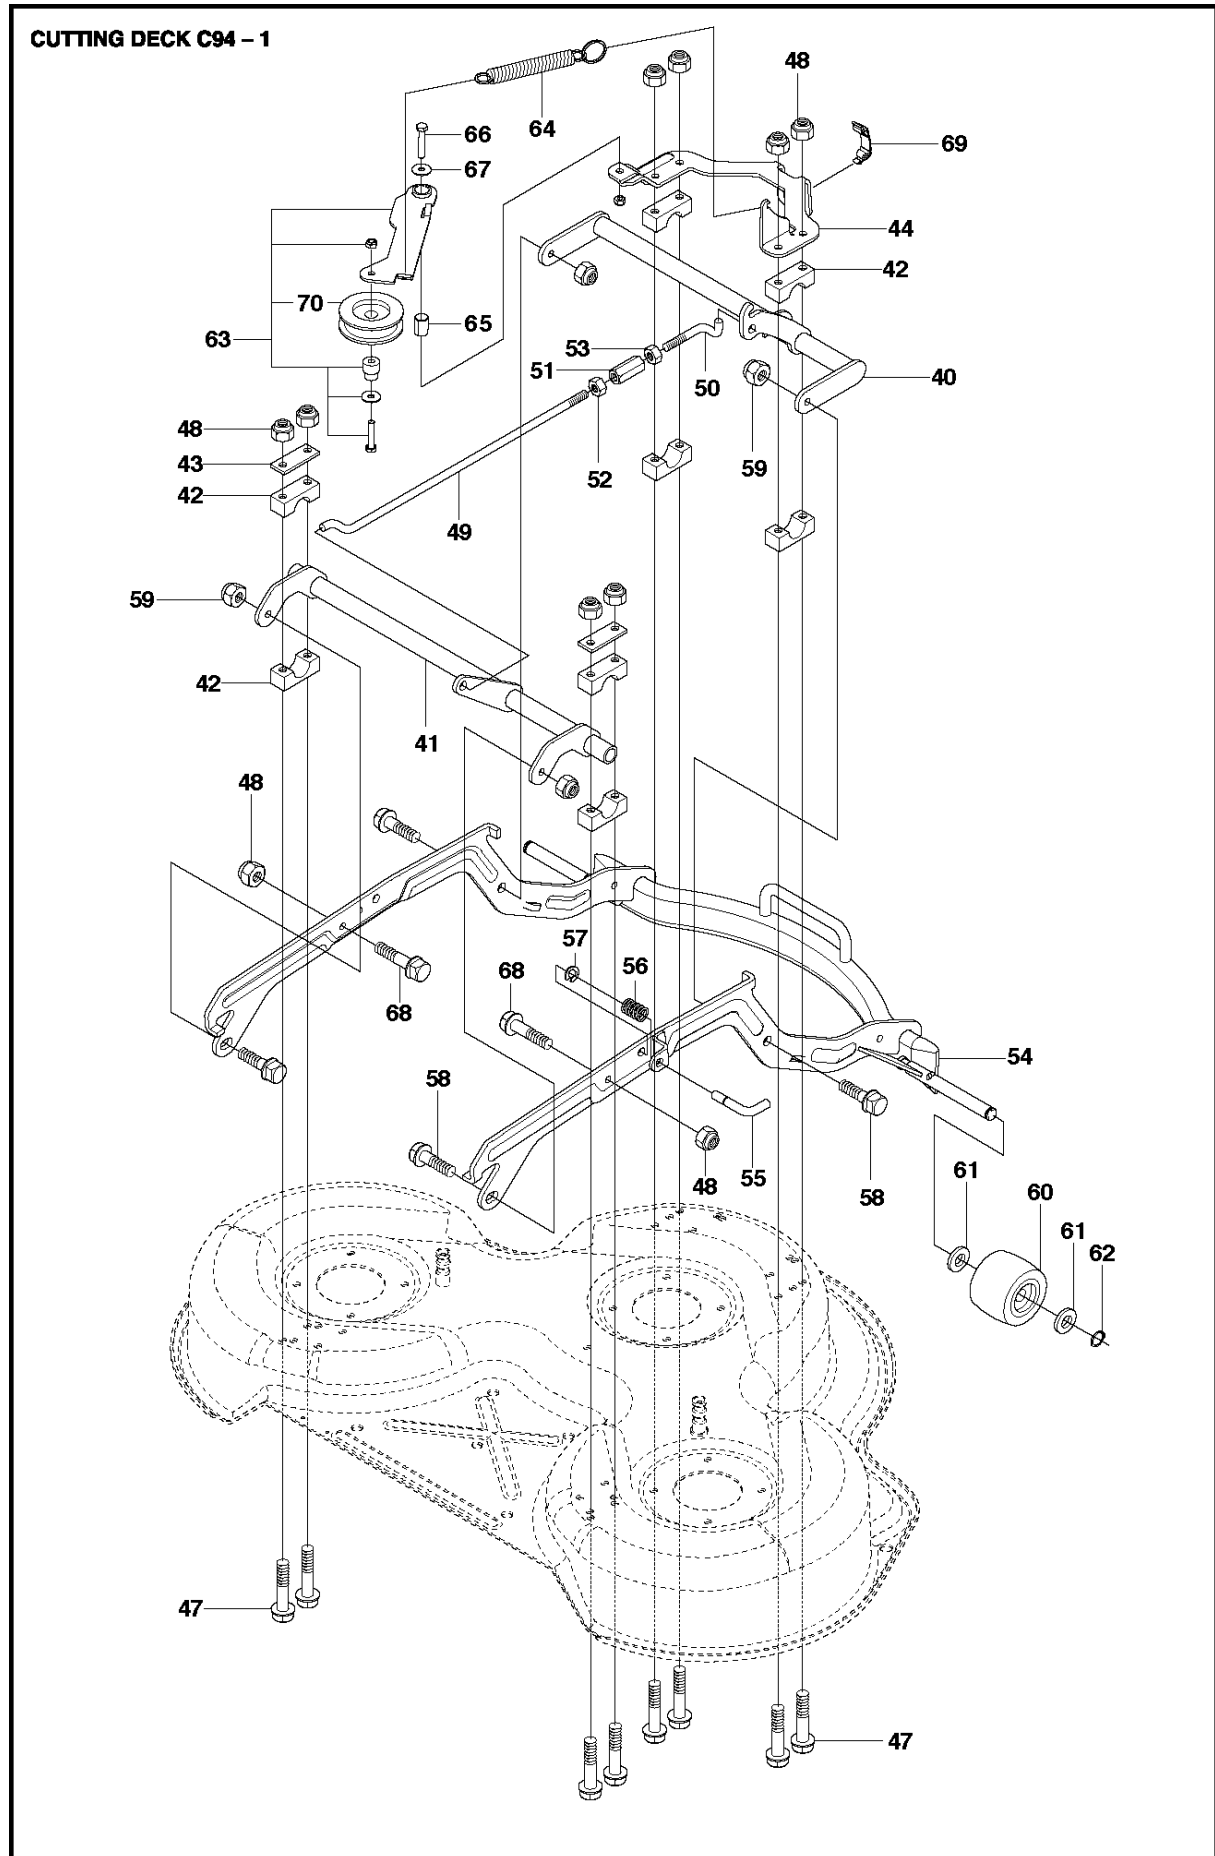

SPARE PARTS LIST

RIDERS

R213 C, 967291001, 2015

Ref	Part No	Description	Remark	QTY	KIT
40	544 22 07-01	CROSS BAR		1	
41	584 95 20-01	CROSSBAR		1	
42	506 86 96-01	BEARING		1	
43	506 81 38-01	REINFORCING PLATE		1	
44	578 85 61-01	BRACKET		1	
47	725 24 61-51	SCREW EHHM		2	
48	732 21 18-01	LOCK NUT		1	
49	544 22 69-01	PARALLEL ROD		2	
50	544 45 14-01	PARALLEL ROD		1	
51	544 45 15-01	ADJUSTMENT ROD		1	
52	506 89 76-01	NUT		1	
53	731 23 20-51	HEXAGON NUT		1	
54	578 17 78-01	DECK ATTACHMENT		2	
55	544 21 39-01	LOCKING PIN		1	
56	544 21 41-01	SPRING		1	
57	735 31 13-20	E-CLIP		12	
58	506 59 74-01	SCREW EHHFM		12	
59	732 21 18-01	LOCK NUT		12	
60	506 96 30-01	WHEEL ASSY		3	
61	535 46 41-01	WASHER		4	
62	735 31 17-00	CIRCLIP		1	
63	587 41 52-01	BELT TENSIONER ASSY		1	
64	506 97 68-01	SPRING		3	
65	506 99 20-01	PIPE		3	
66	725 24 60-51	SCREW EHHM		3	
67	734 11 64-41	WASHER		3	
68	544 36 24-01	SCREW		3	
69	503 89 47-03	SNAP		1	
70	588 23 47-01	PULLEY		1	63