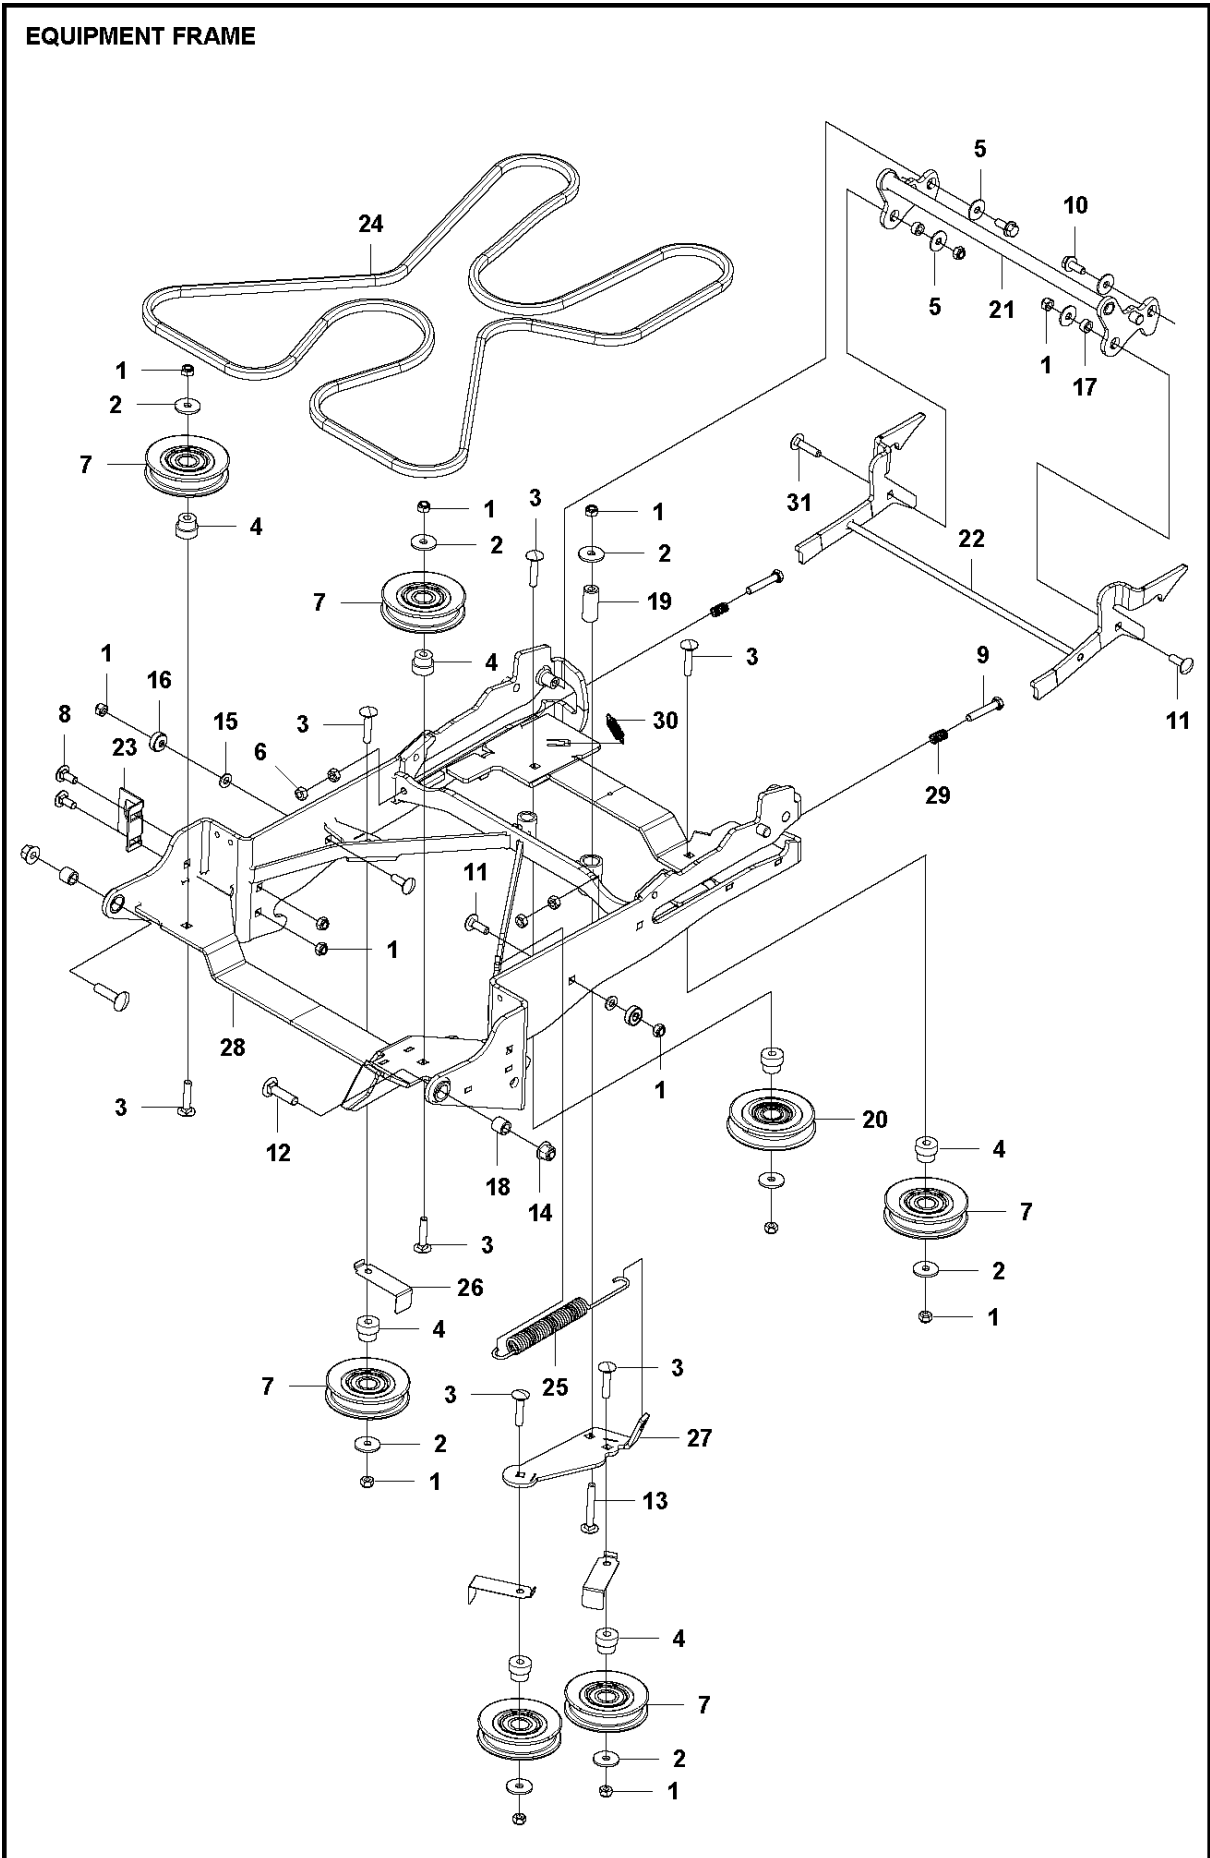

ATTACHMENTS

R420TsX AWD, 967648401, 2019-01

Ref	Part No	Description	Remark	QTY KIT
1	732 25 18-01	HEXAGON LOCKING NUT		14
2	544 22 16-01	WASHER		8
3	727 64 59-51	SCREW		7
4	506 82 68-02	BUSHING		7
5	734 11 64-41	WASHER		4
6	731 23 18-01	HEXAGON NUT		5
7	589 61 97-01	PULLEY ASSY		6
8	727 64 51-51	SCREW		2
9	725 24 60-71	SCREW EHHM		2
10	506 57 01-04	SCREW EHHFM		2
11	535 42 38-01	SCREW RSQM		3
12	727 64 99-51	SCREW		2
13	535 42 38-03	SCREW RSQM		1
14	576 64 57-05	NUT FLANGE		2
15	734 11 64-01	WASHER		2
16	738 21 98-04	BALL BEARING		2
17	596 39 92-01	SLEEVE		2
18	590 04 81-01	SLEEVE		2
19	592 72 79-01	SLEEVE		1
20	506 97 48-01	PULLEY		1
21	596 47 81-01	LINK ASSY		1
22	596 47 66-01	HOOK		1
23	589 99 67-01	BRACKET		1
24	594 96 38-01	BELT		1
25	592 72 75-01	SPRING		1
26	590 31 61-01	BELT GUIDE		3
27	589 97 54-01	ARM		1
28	589 52 68-01	EQUIPMENT FRAME ASSY		1
29	596 39 96-01	SPRING		2
30	596 39 97-01	SPRING		1
31	535 42 38-04	SCREW RSQM		1