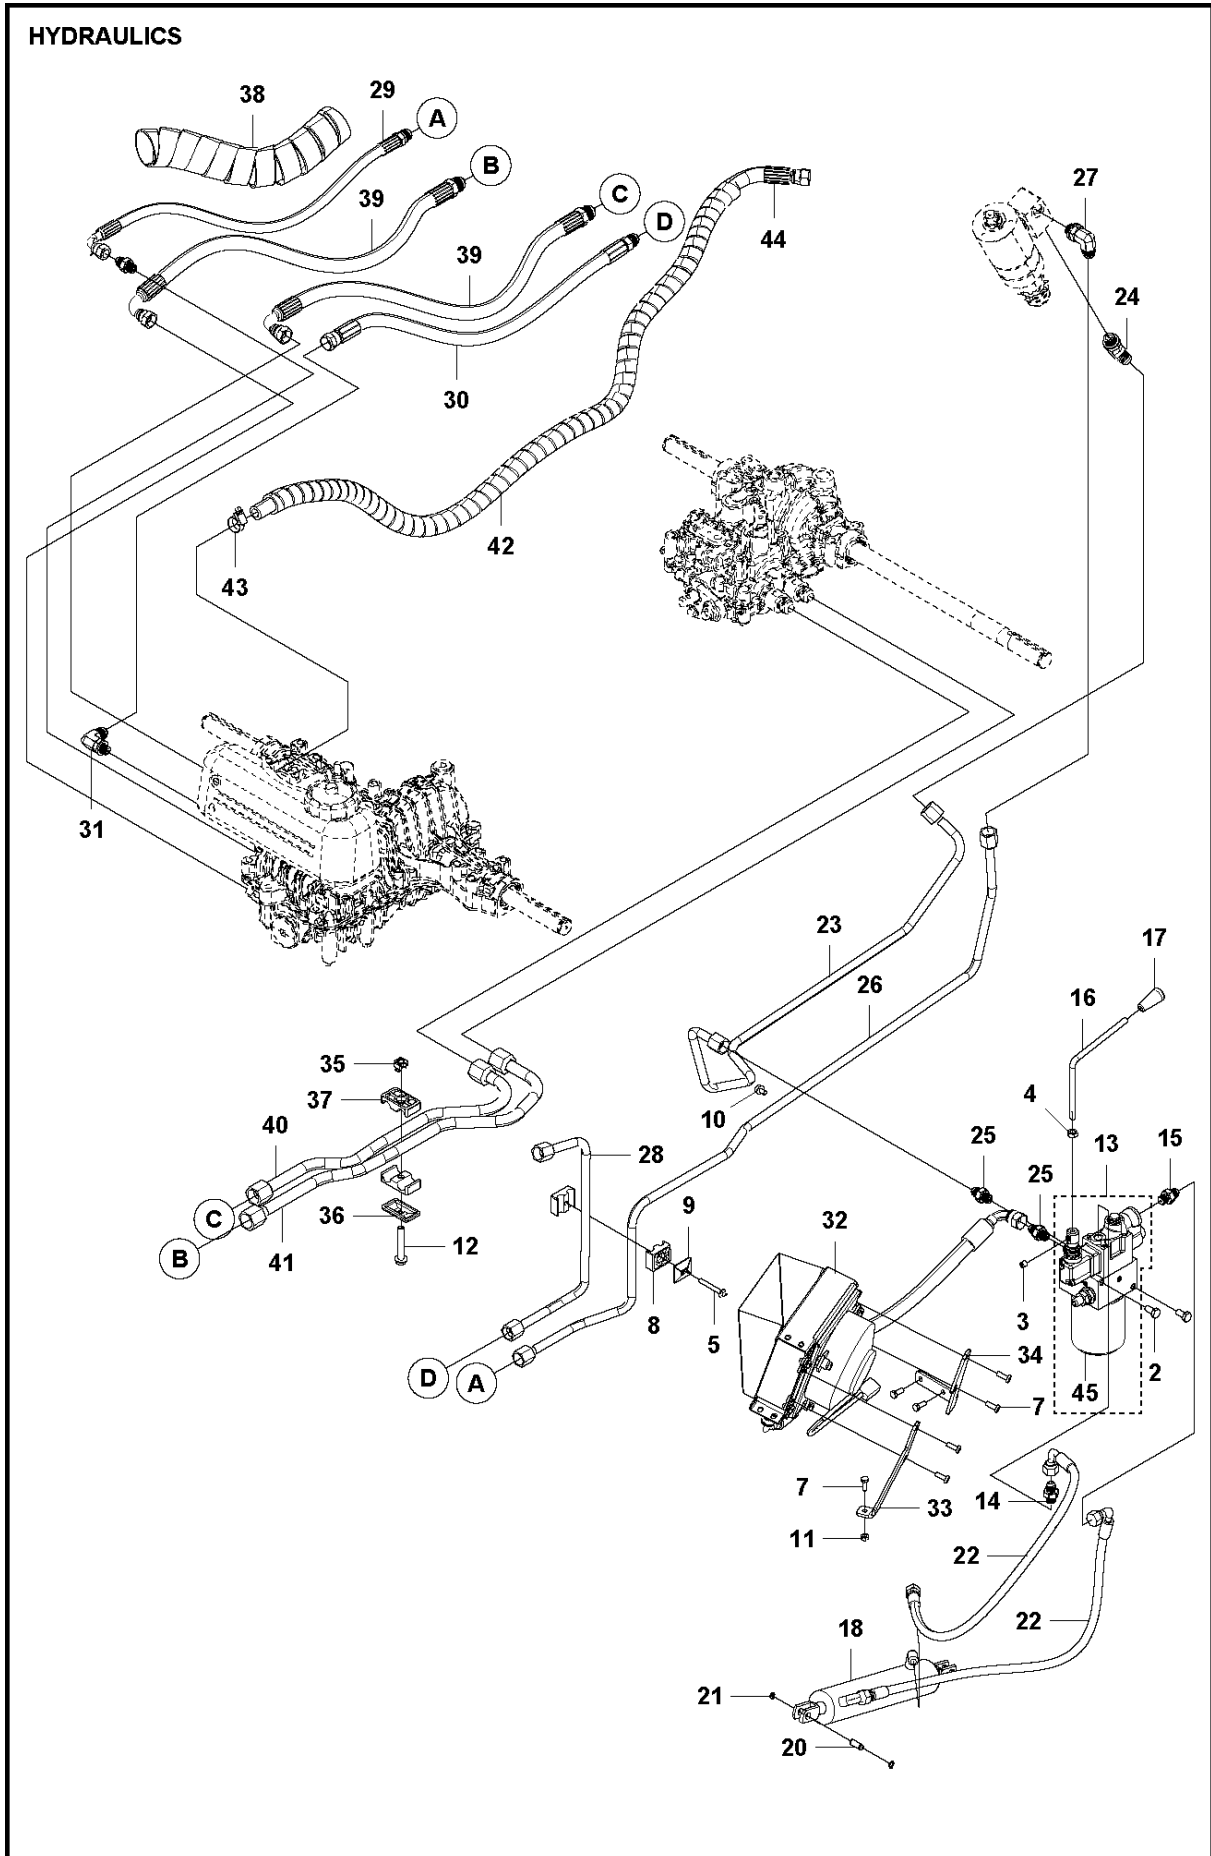

R420TsX AWD, 967648401, 2019-01

Ref	Part No	Description	Remark	QTY KIT
1	732 21 18-01	LOCK NUT		15
2	734 11 64-01	WASHER		16
3	725 24 67-51	SCREW EHHM		1
4	725 24 64-51	SCREW EHHM		1
5	535 42 38-03	SCREW RSQM		1
6	506 57 01-05	SCREW EHHFM		2
8	506 57 01-04	SCREW EHHFM		2
9	721 43 47-01	SPRING PIN		2
10	732 21 16-01	LOCK NUT		3
11	535 47 52-12	SCREW EHHFM		2
12	725 24 91-71	SCREW EHHM		2
13	522 62 21-01	SCREW EHHM		1
14	544 84 17-01	SCREW		1
18	725 23 31-51	SCREW		2
19	732 21 14-01	LOCK NUT		2
20	734 11 64-41	WASHER		1
21	725 24 60-51	SCREW EHHM		1
22	725 24 49-51	SCREW		2
23	725 23 68-61	SCREW EHHFT		2
24	734 11 54-41	WASHER		2
25	725 24 93-71	SCREW EHHM		2
26	589 75 19-01	TRANSMISSION		1
27	544 00 89-02	BEARING		1
28	544 00 90-02	BEARING HOUSING		2
29	535 43 73-02	PIPE FITTING		1
40	589 56 30-01	SKID PLATE		1
41	594 91 69-02	SKID PLATE		1
42	578 29 19-01	LEVER		1
43	535 49 97-01	ARM		1
44	544 44 19-01	ADJUSTMENT ROD		1
45	592 91 09-01	LEVER		1
46	506 95 17-01	ROD END		2
47	593 95 94-04	ROD		1
48	535 49 28-02	BRACKET		1
49	585 00 15-01	COVER		1
50	589 75 17-01	TRANSMISSION		1
51	544 38 81-01	BRACKET		1
52	506 59 93-01	LINK		1
53	506 83 43-01	SPRING		1
56	544 88 84-01	LINK RODS		1
57	579 59 65-01	LEVER		1
58	506 98 61-03	BUSHING		1
59	506 99 20-01	PIPE		1
60	544 38 85-01	BRACKET		1
61	544 38 86-01	EXPANSION TANK		1
62	506 67 33-01	TANK CAP ASSY		1
63	535 45 83-02	HOSE		1
64	505 44 36-01	HOSE CLAMP		2
65	506 88 99-01	HITCH		1