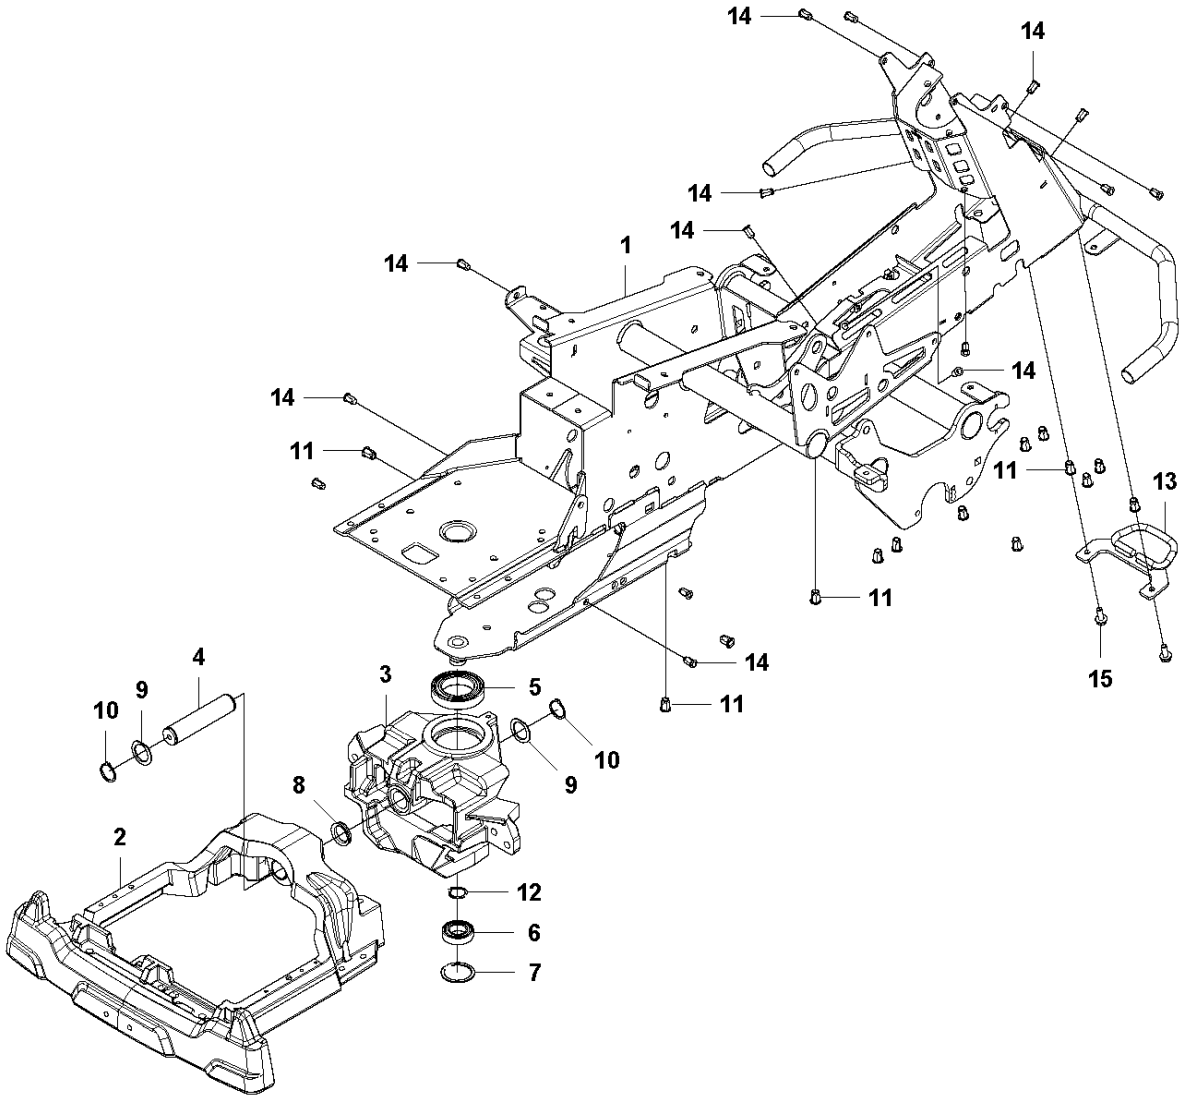

SPARE PARTS LIST

RIDERS

R420TsX AWD, 967648401, 2019-01

CHASSIS

CHASSIS / FRAME

R420TsX AWD, 967648401, 2019-01

Ref	Part No	Description	Remark	QTY KIT
1	597 33 78-01	FRAME ASSY		1
2	501 75 08-01	FRAME ASSY		1
3	501 67 94-01	SPINDLE		1
4	535 46 30-02	SWING AXLE		1
5	738 21 10-04	BALL BEARING		1
6	738 21 05-04	BALL BEARING		1
7	735 31 40-10	CIRCLIP		1
8	740 68 15-21	V-RING		1
9	582 10 46-01	WASHER		2
10	735 31 28-00	CIRCLIP		2
11	506 91 62-01	NUT		14
12	735 31 26-00	CIRCLIP		1
13	592 88 20-01	ANCHOR		1
14	506 91 62-04	NUT		15
15	506 57 01-04	SCREW EHHFM		2