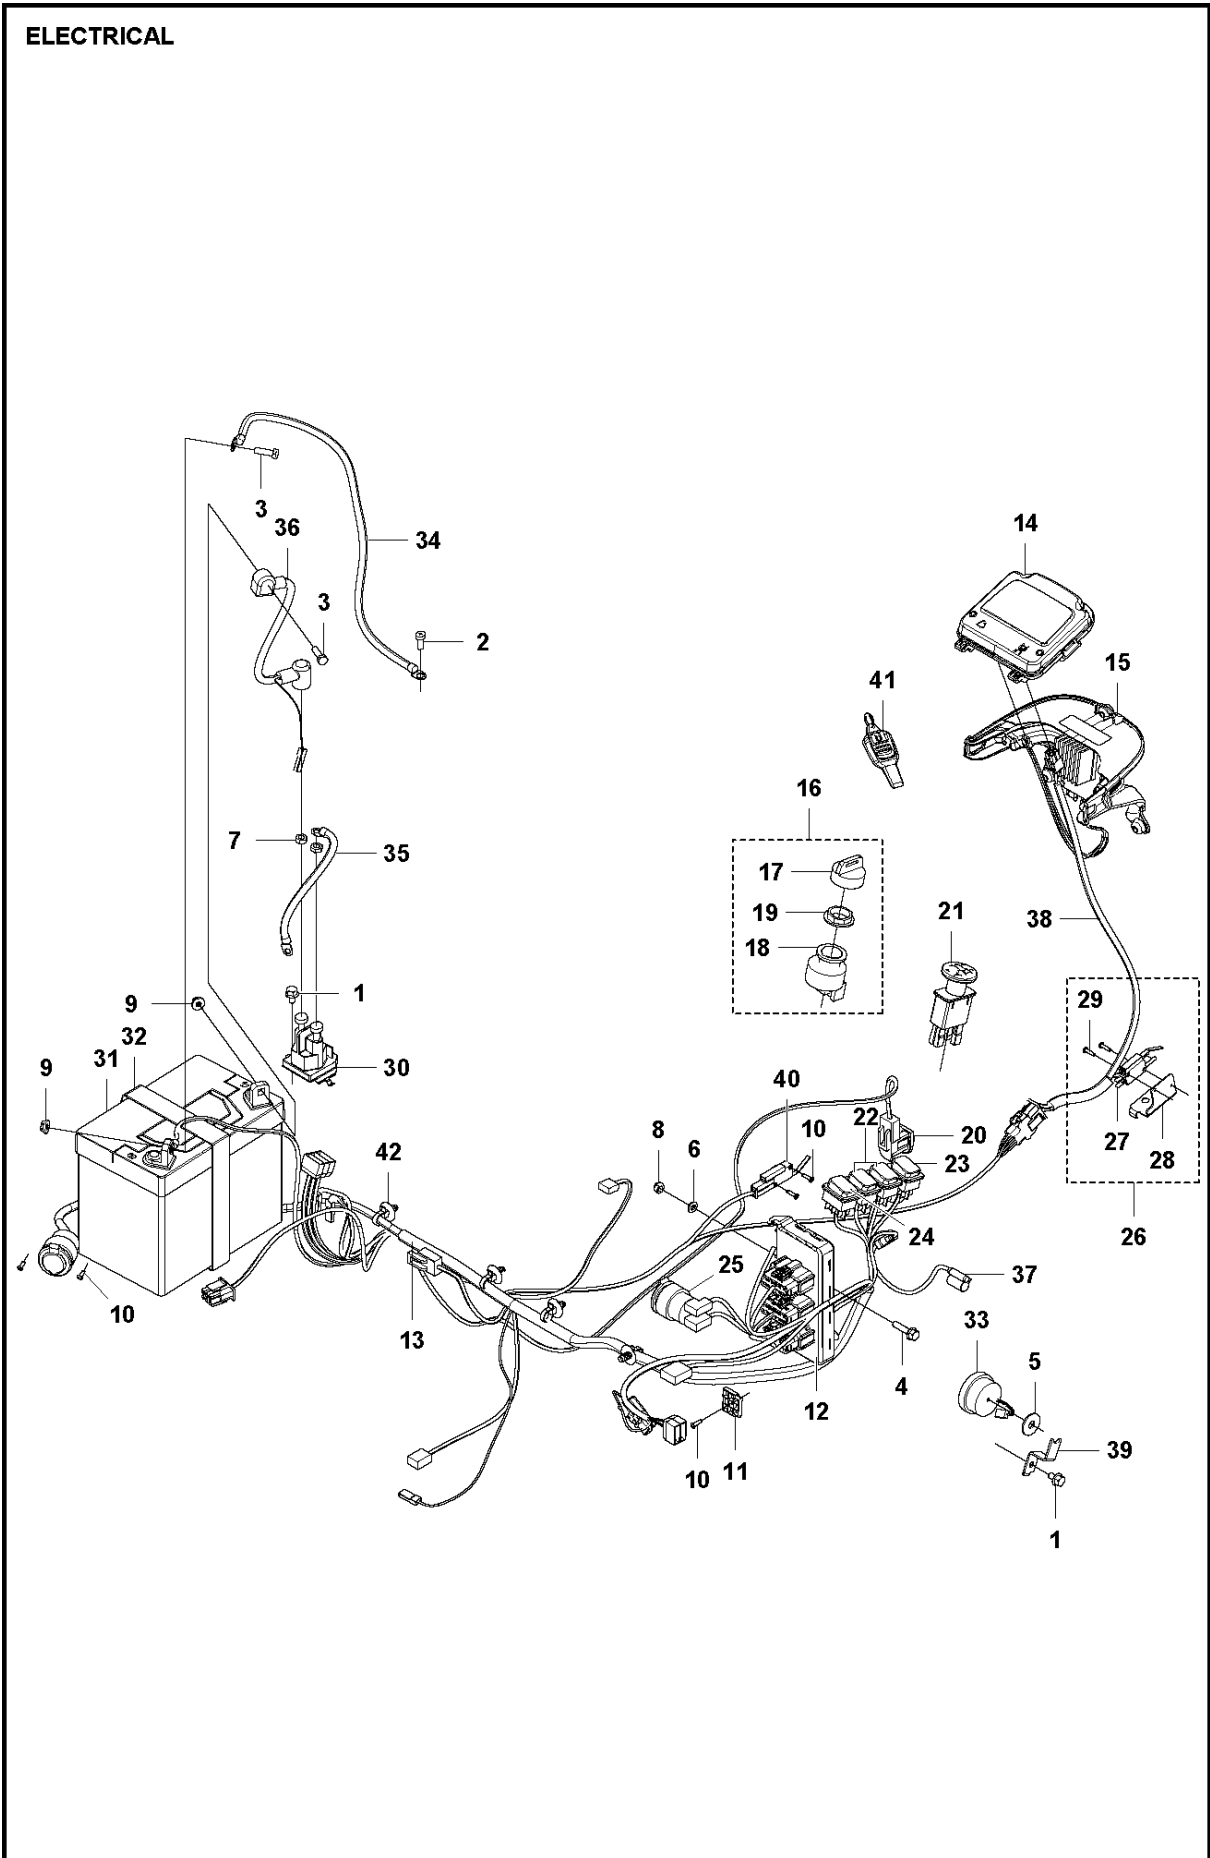

ELECTRICAL

R420TsX AWD, 967648401, 2019-01

Ref	Part No	Description	Remark	QTY	KIT
1	725 23 64-61	SCREW EHHFT		2	
2	725 54 47-01	SCREW IHSCM		1	
3	522 62 21-01	SCREW EHHM		2	
4	725 23 72-71	SCREW EHHM		1	
5	734 11 64-41	WASHER		1	
6	734 11 53-01	WASHER		1	
7	506 89 98-01	NUT		2	
8	732 21 16-01	LOCK NUT		1	
9	522 62 43-01	NUT		2	
10	544 44 07-01	RIVET		3	
11	501 00 75-01	CLIP		1	
12	590 56 80-01	CONTROL UNIT		1	
13	590 54 63-01	WIRING ASSY	MAIN	1	
14	593 73 92-02	DISPLAY		1	
15	593 72 85-01	HEADLIGHT	LED LIGHT	1	
16	535 47 49-01	KEY SWITCH		1	
17	544 44 24-01	IGNITION KEY		1	16
18	535 47 50-01	WASHER		1	16
19	535 47 61-01	NUT		1	16
20	532 40 75-68	SWITCH		1	
21	582 10 76-01	SWITCH	PTO switch	1	
22	590 73 21-01	TOGGLE SWITCH	12V-switch	2	
23	593 08 03-01	TOGGLE SWITCH	ON/OFF/ON	1	
24	593 98 71-01	TOGGLE SWITCH	Light Switch	1	
25	535 47 48-01	POWER SOCKET	12v Socket	1	
26	544 41 59-01	SWITCH		1	
27	574 31 61-01	SWITCH		1	26
28	544 41 57-01	BRACKET		1	26
29	544 44 07-01	RIVET		2	26
30	544 43 98-01	RELAY	START	1	
31	577 04 16-01	BATTERY		1	
32	506 83 68-02	BELT		1	
33	501 18 21-01	BUZZER		1	
34	576 18 38-01	CABLE		1	
35	576 18 39-01	CABLE		1	
36	586 22 39-02	WIRE		1	
37	593 08 15-01	WIRING ASSY	Temp	1	
38	593 18 11-01	WIRING ASSY		1	
39	589 41 17-01	BRACKET		1	
40	574 31 61-01	SWITCH		1	
41	586 37 94-01	LEVER		1	
42	579 31 74-01	STRAP		4