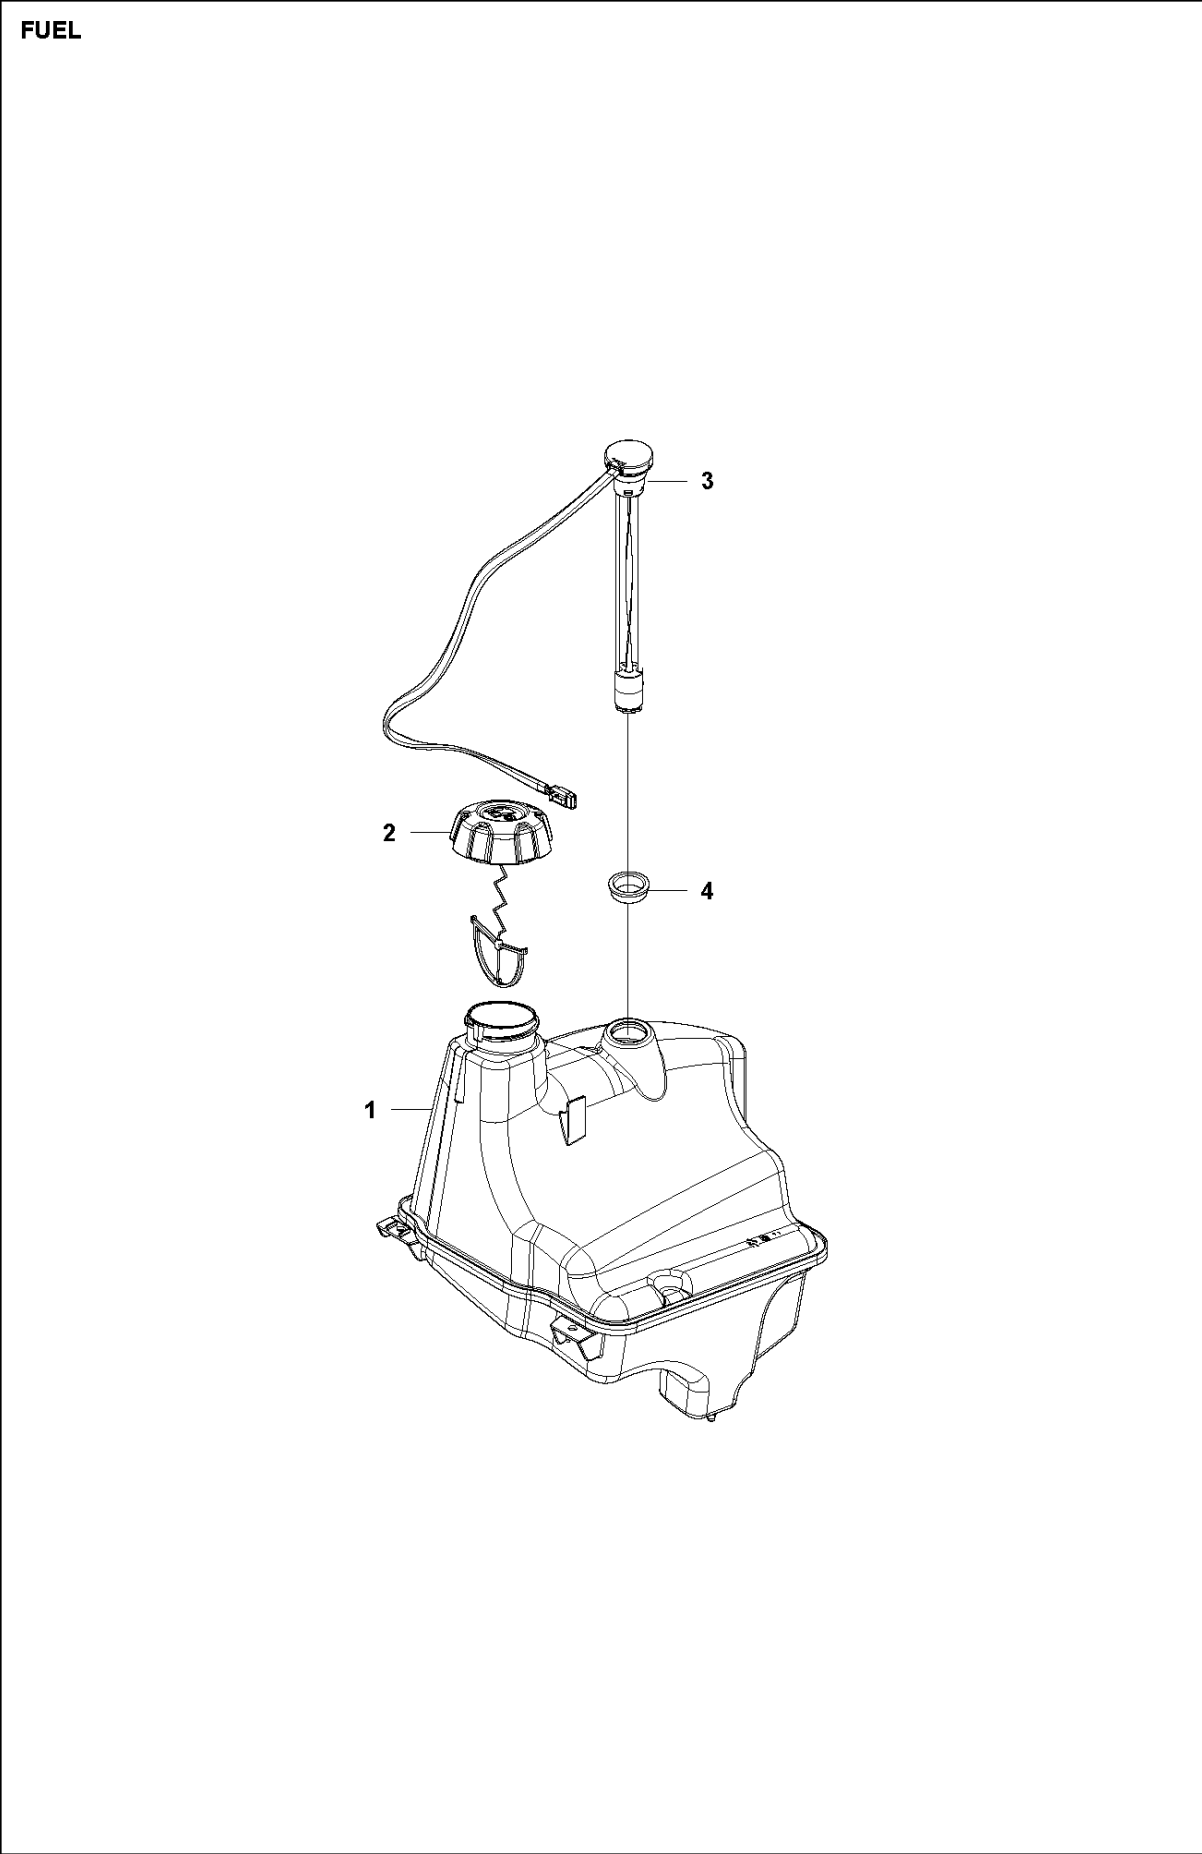

SPARE PARTS LIST

RIDERS

R420TsX AWD, 967648401, 2019-01

CHASSIS

CHASSIS / FRAME

R420TsX AWD, 967648401, 2019-01

Ref	Part No	Description	Remark	QTY KIT
1	597 33 78-01	FRAME ASSY		1
2	501 75 08-01	FRAME ASSY		1
3	501 67 94-01	SPINDLE		1
4	535 46 30-02	SWING AXLE		1
5	738 21 10-04	BALL BEARING		1
6	738 21 05-04	BALL BEARING		1
7	735 31 40-10	CIRCLIP		1
8	740 68 15-21	V-RING		1
9	582 10 46-01	WASHER		2
10	735 31 28-00	CIRCLIP		2
11	506 91 62-01	NUT		14
12	735 31 26-00	CIRCLIP		1
13	592 88 20-01	ANCHOR		1
14	506 91 62-04	NUT		15
15	506 57 01-04	SCREW EHHFM		2