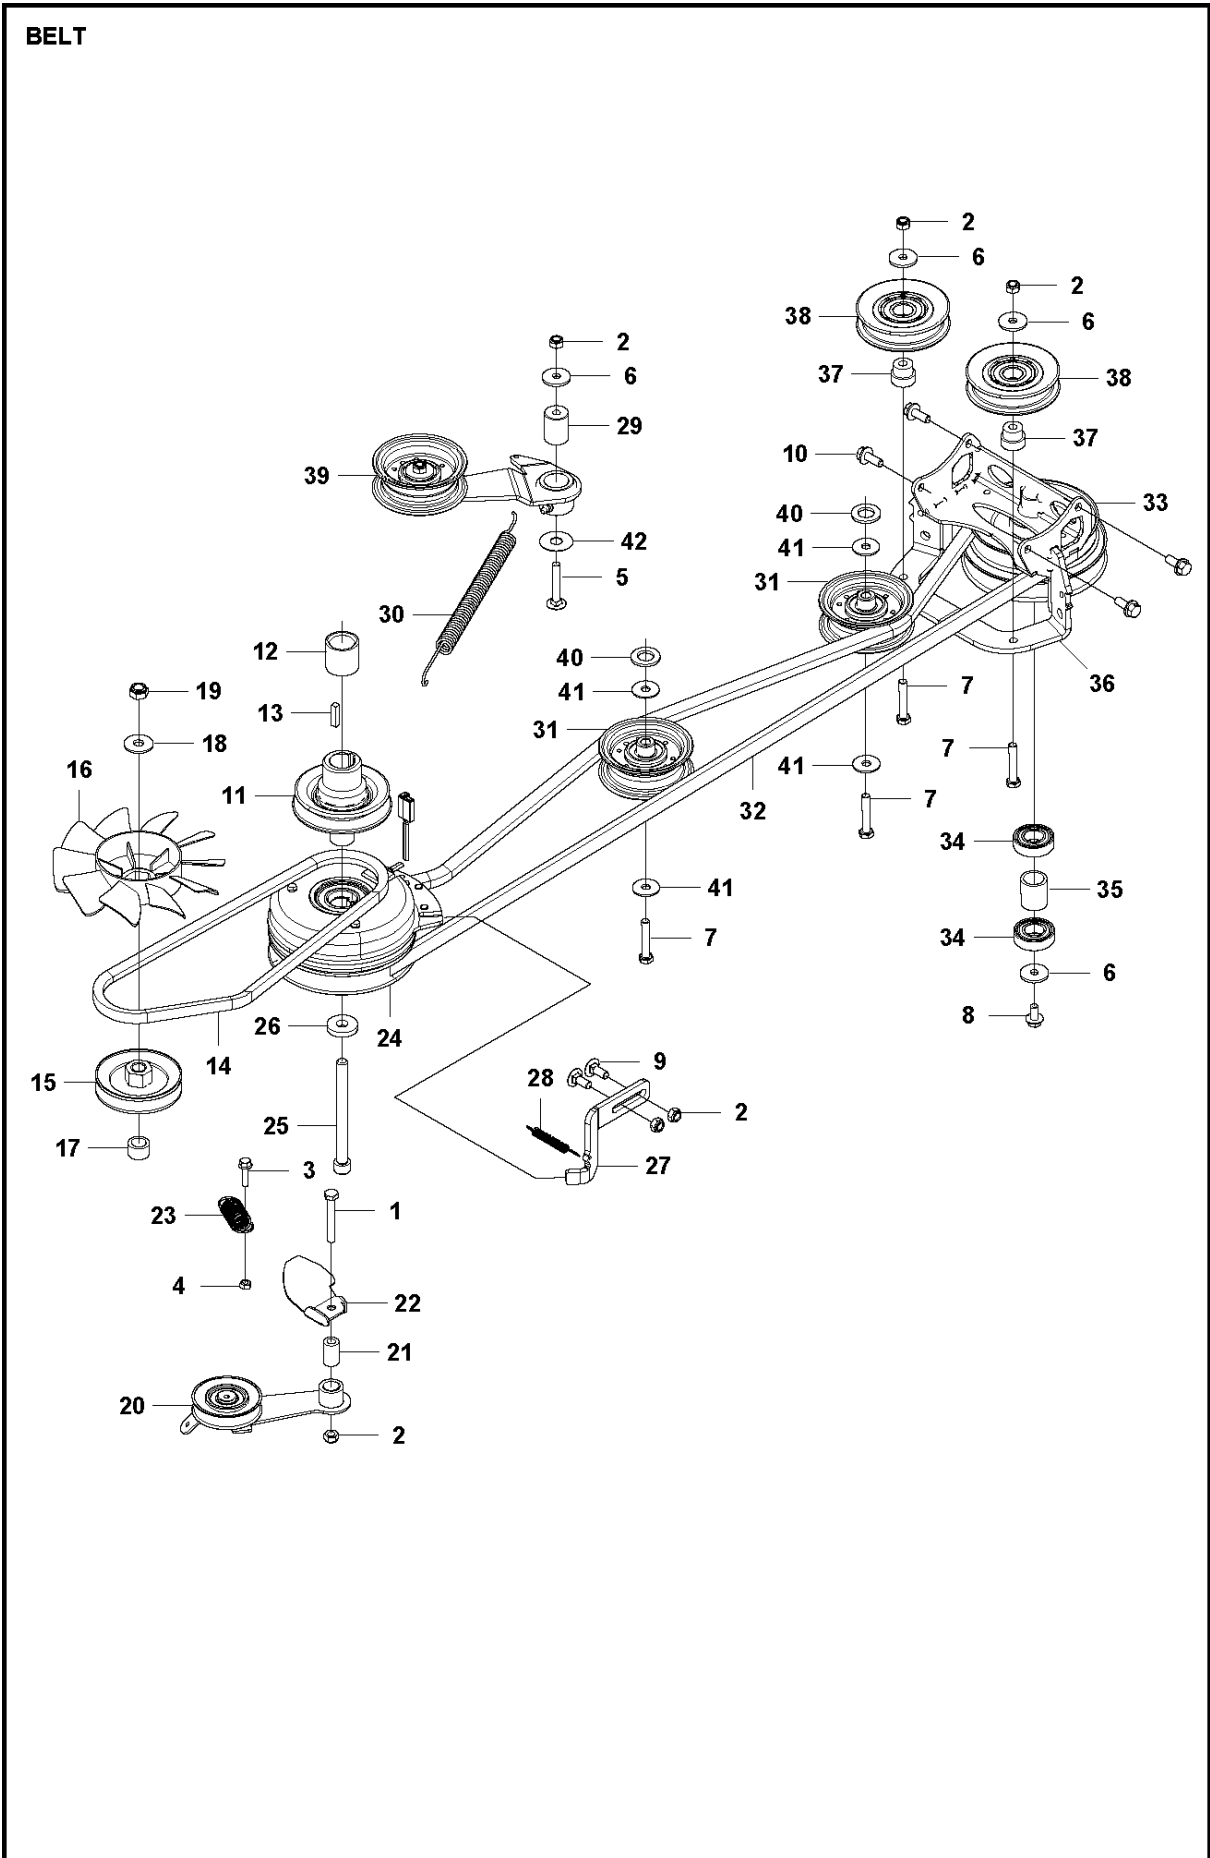

BELT

R420TsX AWD, 967648401, 2019-01

Ref	Part No	Description	Remark	QTY KIT
1	725 24 62-51	SCREW EHHM		1
2	732 21 18-01	LOCK NUT		6
3	725 23 72-71	SCREW EHHM		1
4	731 23 16-01	HEXAGON NUT		1
5	727 64 61-51	SCREW RSQM		1
6	544 22 16-01	WASHER		4
7	725 24 60-51	SCREW EHHM		4
8	506 57 01-03	SCREW EHHFM		1
9	727 64 51-51	SCREW		2
10	506 57 01-04	SCREW EHHFM		4
11	589 49 19-01	PULLEY ASSY		1
12	506 50 92-01	SPACING SLEEVE		1
13	506 55 59-03	WEDGE		1
14	589 56 23-01	BELT		1
15	506 99 14-01	PULLEY		1
16	506 94 81-01	FAN		1
17	502 43 38-01	SLEEVE		1
18	734 11 74-41	WASHER		1
19	732 21 20-01	LOCK NUT		1
20	506 99 30-01	BELT TENSIONER ASSY		1
21	506 99 20-01	PIPE		1
22	522 52 17-03	SHEET		1
23	506 54 25-01	SPRING		1
24	577 06 55-01	CLUTCH		1
25	506 55 60-05	BOLT		1
26	506 59 75-01	WASHER		1
27	589 49 20-01	STOPPER		1
28	506 83 43-01	SPRING		1
29	576 35 15-01	SLEEVE		1
30	506 66 56-01	SPRING		1
31	577 44 47-01	PULLEY		2
32	594 74 66-01	BELT		1
33	589 50 74-01	PULLEY ASSY		1
34	738 21 04-04	BALL BEARING		2
35	589 50 77-01	SLEEVE		1
36	589 50 79-01	BRACKET		1
37	506 82 68-02	BUSHING		2
38	589 61 97-01	PULLEY ASSY		2
39	593 84 02-01	BELT TENSIONER ASSY		1
40	734 11 86-01	WASHER		2
41	504 46 14-01	WASHER		4
42	504 46 09-01	WASHER		1