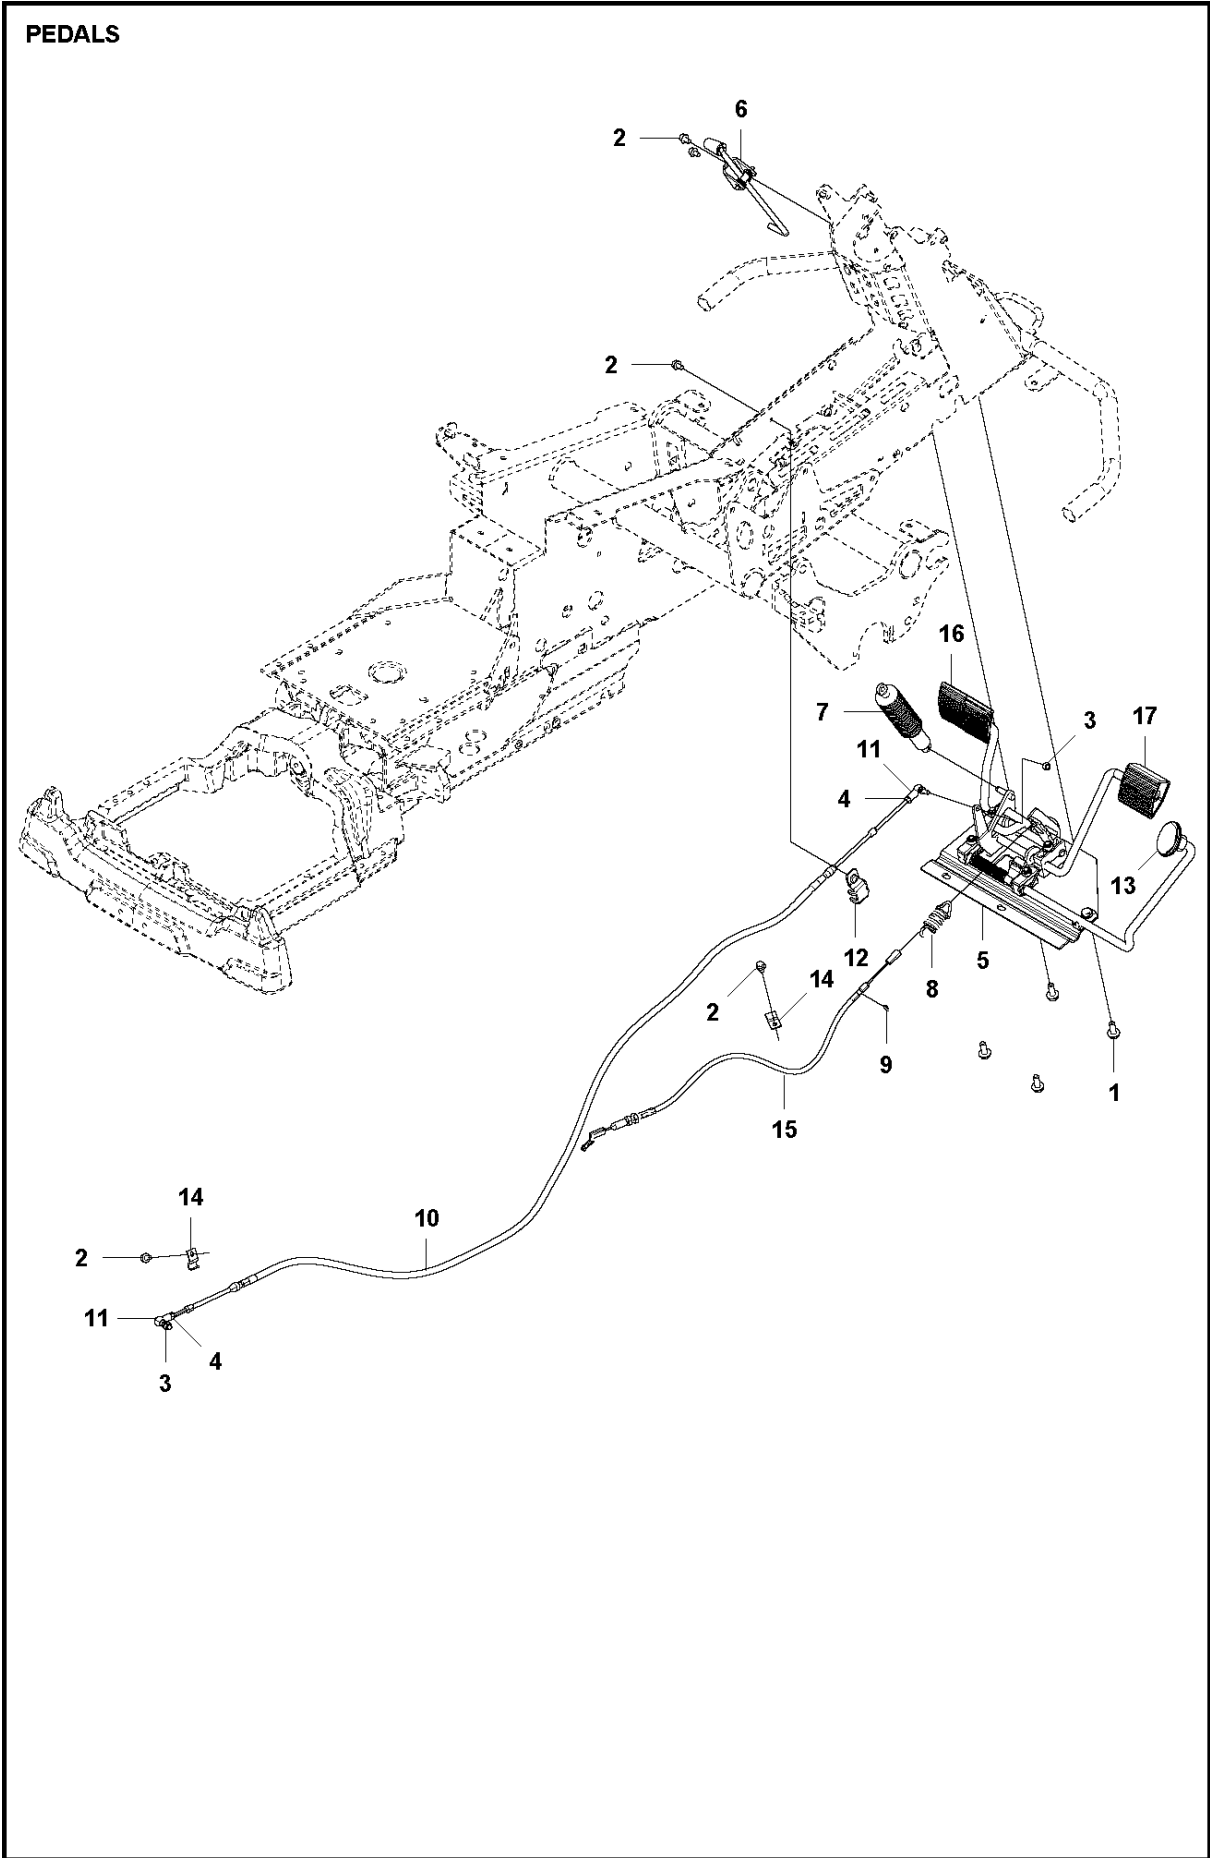

PEDALS

R420TsX AWD, 967648401, 2019-01

Ref	Part No	Description	Remark	QTY KIT
1	506 57 01-04	SCREW EHHFM		4
2	725 23 64-61	SCREW EHHFT		5
3	732 21 16-01	LOCK NUT		2
4	731 23 14-01	HEXAGON NUT		2
5	586 96 93-01	PEDAL PLATE ASSY		1
6	544 40 31-03	BRAKE LEVER ASSY		1
7	506 93 83-01	DAMPING PIECE		1
8	506 94 63-01	BRAKE SPRING		1
9	735 31 09-20	E-CLIP		1
10	582 15 20-01	CONTROL CABLE		1
11	578 77 68-01	BALL JOINT		2
12	522 43 08-01	BRACKET		1
13	586 72 74-01	KNOB		1
14	506 56 65-01	CLIP		2
15	576 71 21-02	BRAKE WIRE		1
16	586 96 64-02	PEDAL		1
17	586 96 64-01	PEDAL		1