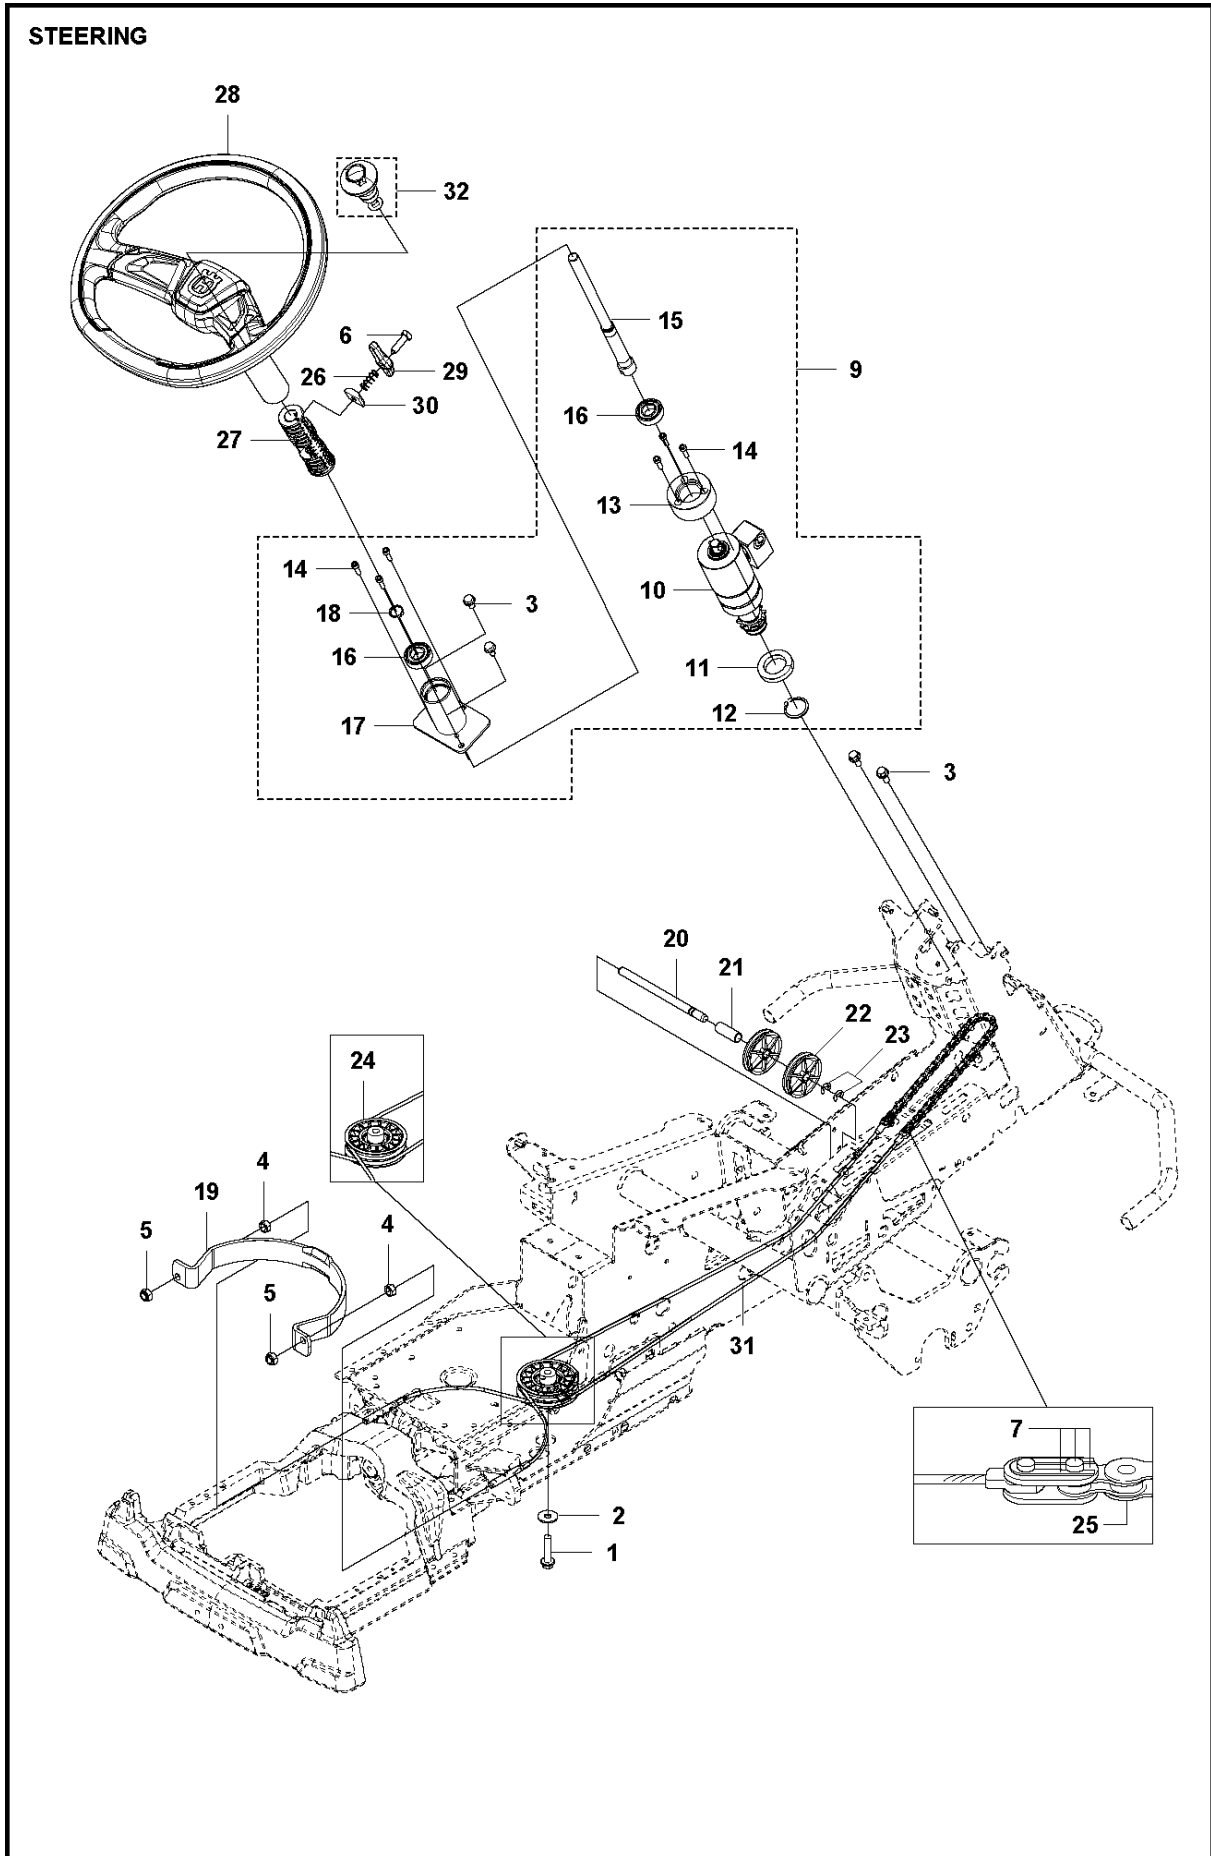

R420TsX AWD, 967648401, 2019-01

Ref	Part No	Description	Remark	QTY KIT
1	732 21 18-01	LOCK NUT		15
2	734 11 64-01	WASHER		16
3	725 24 67-51	SCREW EHHM		1
4	725 24 64-51	SCREW EHHM		1
5	535 42 38-03	SCREW RSQM		1
6	506 57 01-05	SCREW EHHFM		2
8	506 57 01-04	SCREW EHHFM		2
9	721 43 47-01	SPRING PIN		2
10	732 21 16-01	LOCK NUT		3
11	535 47 52-12	SCREW EHHFM		2
12	725 24 91-71	SCREW EHHM		2
13	522 62 21-01	SCREW EHHM		1
14	544 84 17-01	SCREW		1
18	725 23 31-51	SCREW		2
19	732 21 14-01	LOCK NUT		2
20	734 11 64-41	WASHER		1
21	725 24 60-51	SCREW EHHM		1
22	725 24 49-51	SCREW		2
23	725 23 68-61	SCREW EHHFT		2
24	734 11 54-41	WASHER		2
25	725 24 93-71	SCREW EHHM		2
26	589 75 19-01	TRANSMISSION		1
27	544 00 89-02	BEARING		1
28	544 00 90-02	BEARING HOUSING		2
29	535 43 73-02	PIPE FITTING		1
40	589 56 30-01	SKID PLATE		1
41	594 91 69-02	SKID PLATE		1
42	578 29 19-01	LEVER		1
43	535 49 97-01	ARM		1
44	544 44 19-01	ADJUSTMENT ROD		1
45	592 91 09-01	LEVER		1
46	506 95 17-01	ROD END		2
47	593 95 94-04	ROD		1
48	535 49 28-02	BRACKET		1
49	585 00 15-01	COVER		1
50	589 75 17-01	TRANSMISSION		1
51	544 38 81-01	BRACKET		1
52	506 59 93-01	LINK		1
53	506 83 43-01	SPRING		1
56	544 88 84-01	LINK RODS		1
57	579 59 65-01	LEVER		1
58	506 98 61-03	BUSHING		1
59	506 99 20-01	PIPE		1
60	544 38 85-01	BRACKET		1
61	544 38 86-01	EXPANSION TANK		1
62	506 67 33-01	TANK CAP ASSY		1
63	535 45 83-02	HOSE		1
64	505 44 36-01	HOSE CLAMP		2
65	506 88 99-01	HITCH		1

WHEELS & TIRES

R420TsX AWD, 967648401, 2019-01

Ref	Part No	Description	Remark	QTY	KIT
1	580 63 03-02	WHEEL ASSY		4	
2	580 63 01-01	TIRE		1	1
3	580 63 02-01	RIM		1	1
4	523 03 47-01	VALVE		1	1
5	585 04 68-01	HUB ASSY		4	
6	586 93 74-01	SCREW EHHM		4	
7	725 54 60-01	SCREW IHSCM		2	
8	506 86 50-01	WHEEL NUT		16	
9	506 55 59-01	WEDGE		4	
10	574 45 88-01	CIRCLIP		4	
11	735 31 41-10	CIRCLIP		4	
12	577 59 15-01	COVER WASHER		4	