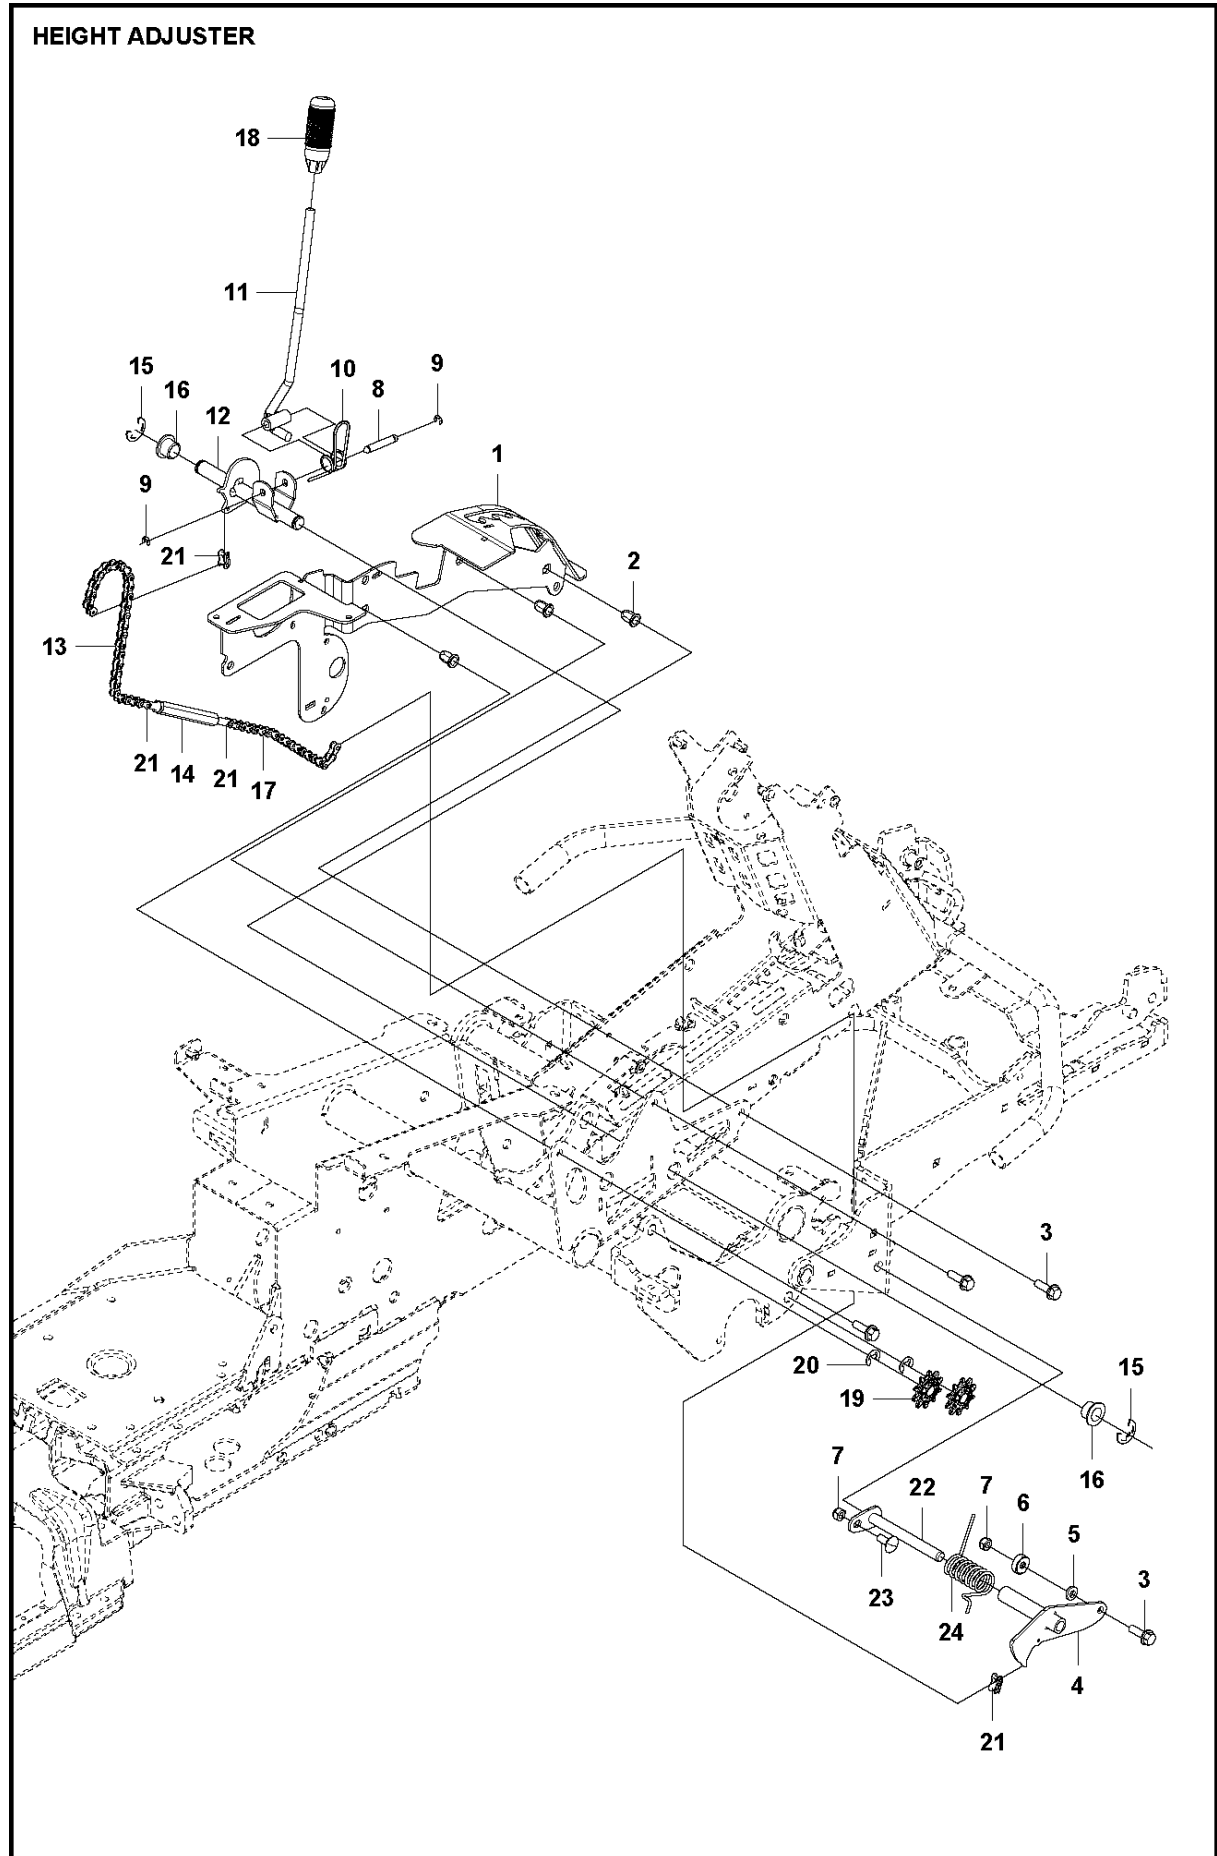

SEAT

R420TsX AWD, 967648401, 2019-01

Ref	Part No	Description	Remark	QTY KIT
1	732 21 18-01	LOCK NUT		4
2	591 35 26-01	SEAT ASSY		1
3	590 62 03-02	COVER		1
4	525 40 65-01	ARM REST KIT		1
5	593 87 93-01	DAMPER		2
6	593 87 92-01	SWITCH	SEAT	1

MOWER LIFT / DECK LIFT

R420TsX AWD, 967648401, 2019-01

Ref	Part No	Description	Remark	QTY KIT
1	725 24 97-71	SCREW EHHM		1
2	731 23 18-01	HEXAGON NUT		2
3	725 24 62-51	SCREW EHHM		3
4	731 23 20-01	HEXAGON NUT		3
5	506 59 74-01	SCREW EHHFM		6
6	725 23 68-61	SCREW EHHFT		4
7	734 11 53-01	WASHER		4
8	732 21 18-01	LOCK NUT		3
9	727 64 51-51	SCREW		2
10	503 28 48-01	SHOULDER NUT		2
11	506 57 01-04	SCREW EHHFM		4
12	590 15 50-01	LEVER ASSY		1
13	589 56 55-01	SPRING		1
14	590 15 86-01	LEVER ASSY		1
15	584 87 13-01	BEARING		4
16	506 50 48-06	WASHER		2
17	589 56 56-01	SHAFT		1
18	721 62 01-01	SPLIT PIN		3
19	590 10 26-01	ROD		1
20	593 61 44-01	SLEEVE		1
21	593 77 51-01	HUB ASSY		1
22	590 17 98-01	SPRING		1
23	593 84 29-01	SPRING		1
24	590 18 20-01	ADJUSTMENT ROD		1
25	590 18 21-01	WASHER		1
26	590 09 98-01	CROSSBAR		1
27	504 19 03-01	BEARING COVER		1
28	506 81 38-01	REINFORCING PLATE		1
29	590 08 15-01	BUSHING		2
30	590 08 06-01	SHEET		2
31	506 55 46-15	CHAIN		1
32	506 55 47-01	LINKAGE		1
33	506 90 56-01	OFFSET PULLEY		2
34	590 07 86-01	PULLEY		1
35	506 90 58-01	TUBE SLEEVE		2
36	582 87 19-01	SHAFT		2
37	735 31 18-20	E-CLIP		2
38	590 07 77-01	SHAFT		1
39	735 31 14-20	E-CLIP		2
40	590 06 73-01	BRACKET		1
41	506 91 62-01	NUT		2
42	593 77 47-01	LEVER ASSY		1
43	593 74 49-01	SPRING		1
44	593 98 00-01	KNOB		1
45	575 80 59-01	SHAFT		1
46	735 31 09-21	E-CLIP		2
47	593 37 17-01	LEVER ASSY		1
48	506 96 66-01	HAIR PIN COTTER		1
49	506 90 59-01	CHAIN STOP		1
50	738 88 10-01	LUBRICATION NIPPLE		1
51	734 11 52-01	WASHER		1
52	732 21 14-01	LOCK NUT		2
53	525 75 51-03	SCREW ITXSCFM		1
54	597 09 45-01	SLEEVE		1
55	597 09 48-01	SPRING		1