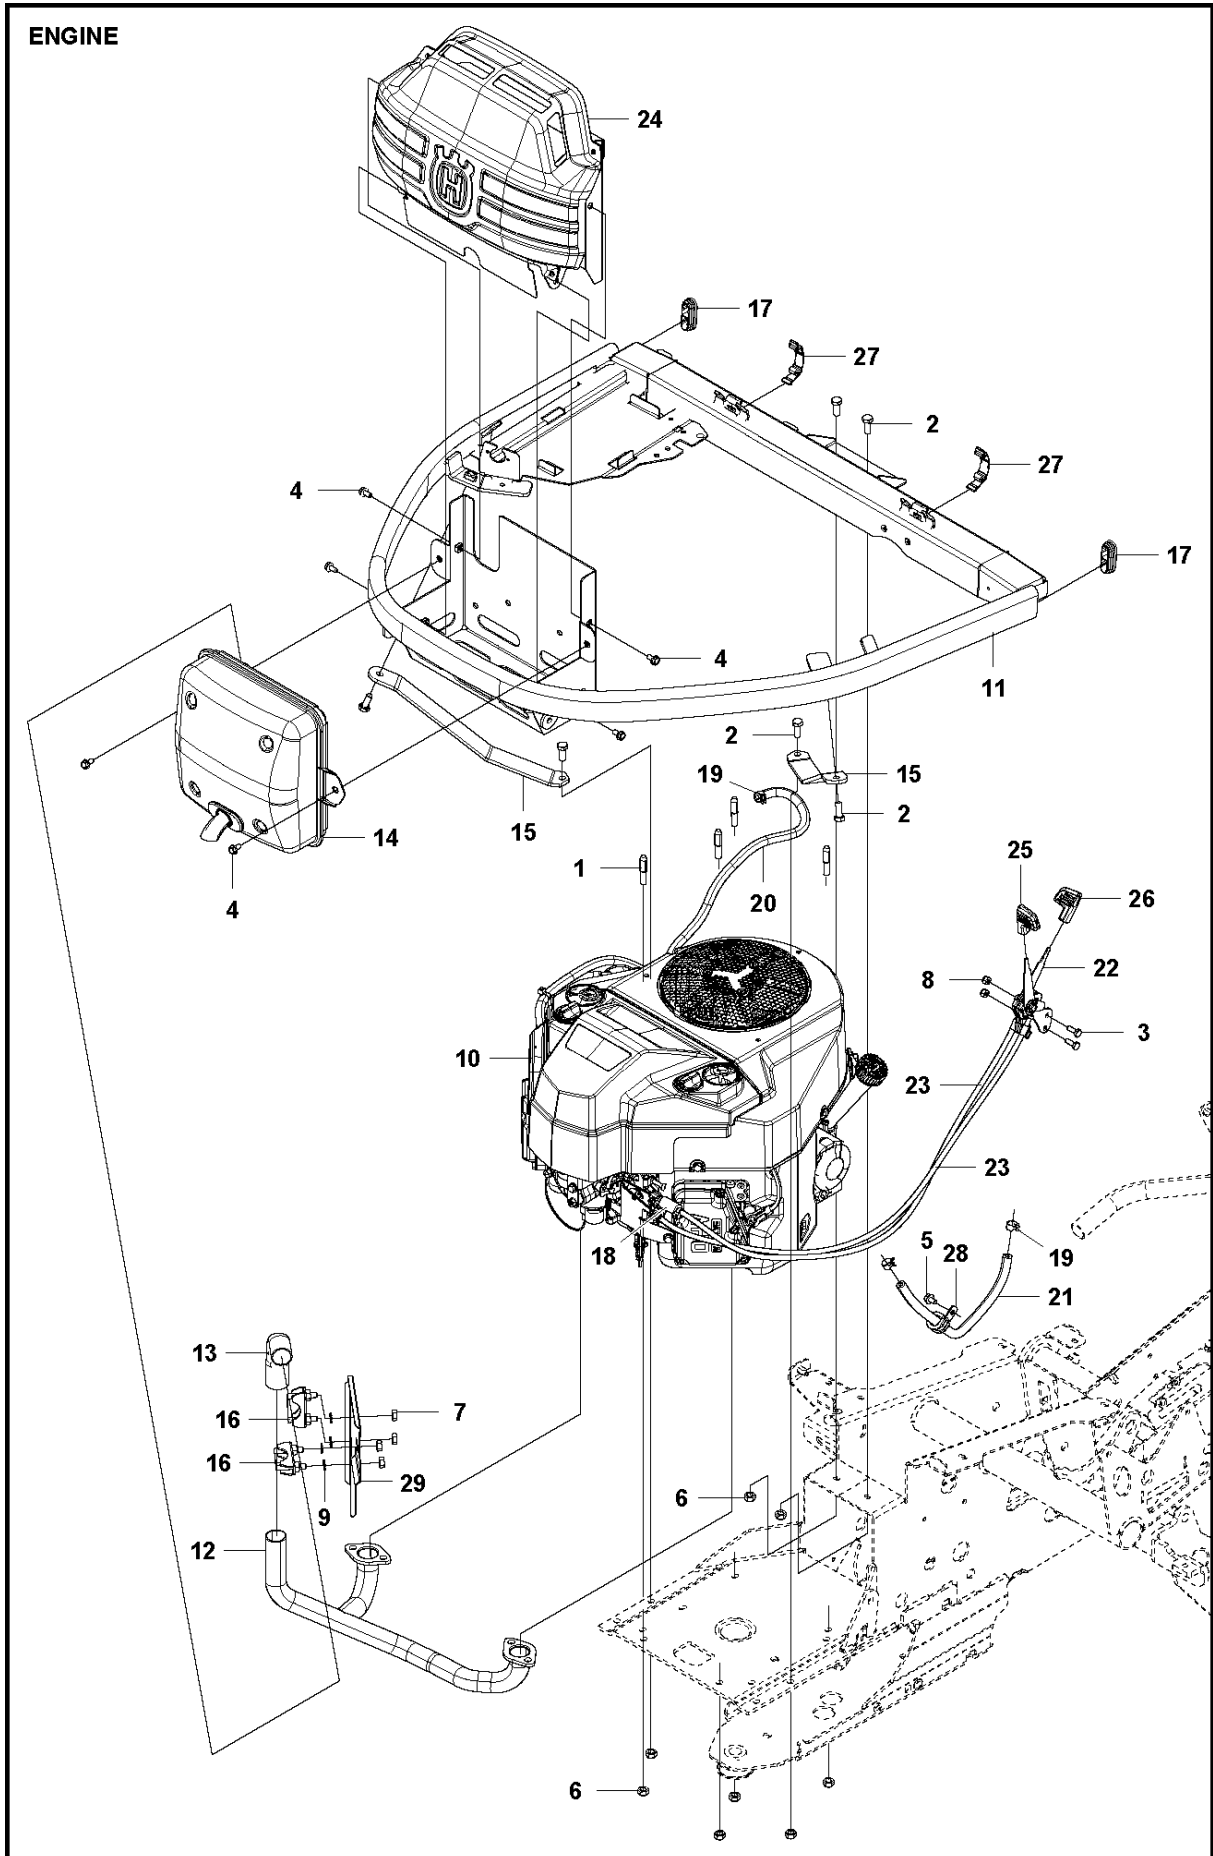

ENGINE

R420TsX AWD, 967648401, 2019-01

Ref	Part No	Description	Remark	QTY KIT
1	578 20 75-01	STUD SCREW		4
2	725 24 51-71	SCREW EHHM		6
3	725 23 68-71	SCREW EHHM		2
4	535 47 52-12	SCREW EHHFM		6
5	725 23 64-61	SCREW EHHFT		1
6	732 21 18-01	LOCK NUT		8
7	731 23 18-01	HEXAGON NUT		4
8	732 21 16-01	LOCK NUT		2
9	735 21 64-01	LOCKWASHER		4
10	590 63 68-01	ENGINE		1
11	589 97 33-01	ENGINE FRAME		1
12	593 13 11-01	MANIFOLD		1
13	593 13 13-01	MANIFOLD		1
14	593 13 12-01	MUFFLER		1
15	589 55 89-02	BRACKET		2
16	501 15 22-01	CLAMP ASSY		2
17	504 64 36-01	PLUG		2
18	596 97 73-01	FERRITE CORE		1
19	535 46 97-01	HOSE BRACE		4
20	504 80 00-19	FUEL HOSE		1
21	504 80 00-17	FUEL HOSE		1
22	590 43 11-01	THROTTLE CONTROL		1
23	544 30 17-06	WIRE		2
24	595 86 55-01	HEAT PROTECTOR		1
25	592 93 34-01	KNOB		1
26	592 93 34-02	KNOB		1
27	588 46 28-03	SNAP LOCKING		2
28	574 53 12-03	HOSE CLAMP		1
29	596 54 05-01	HEAT SHIELD		1