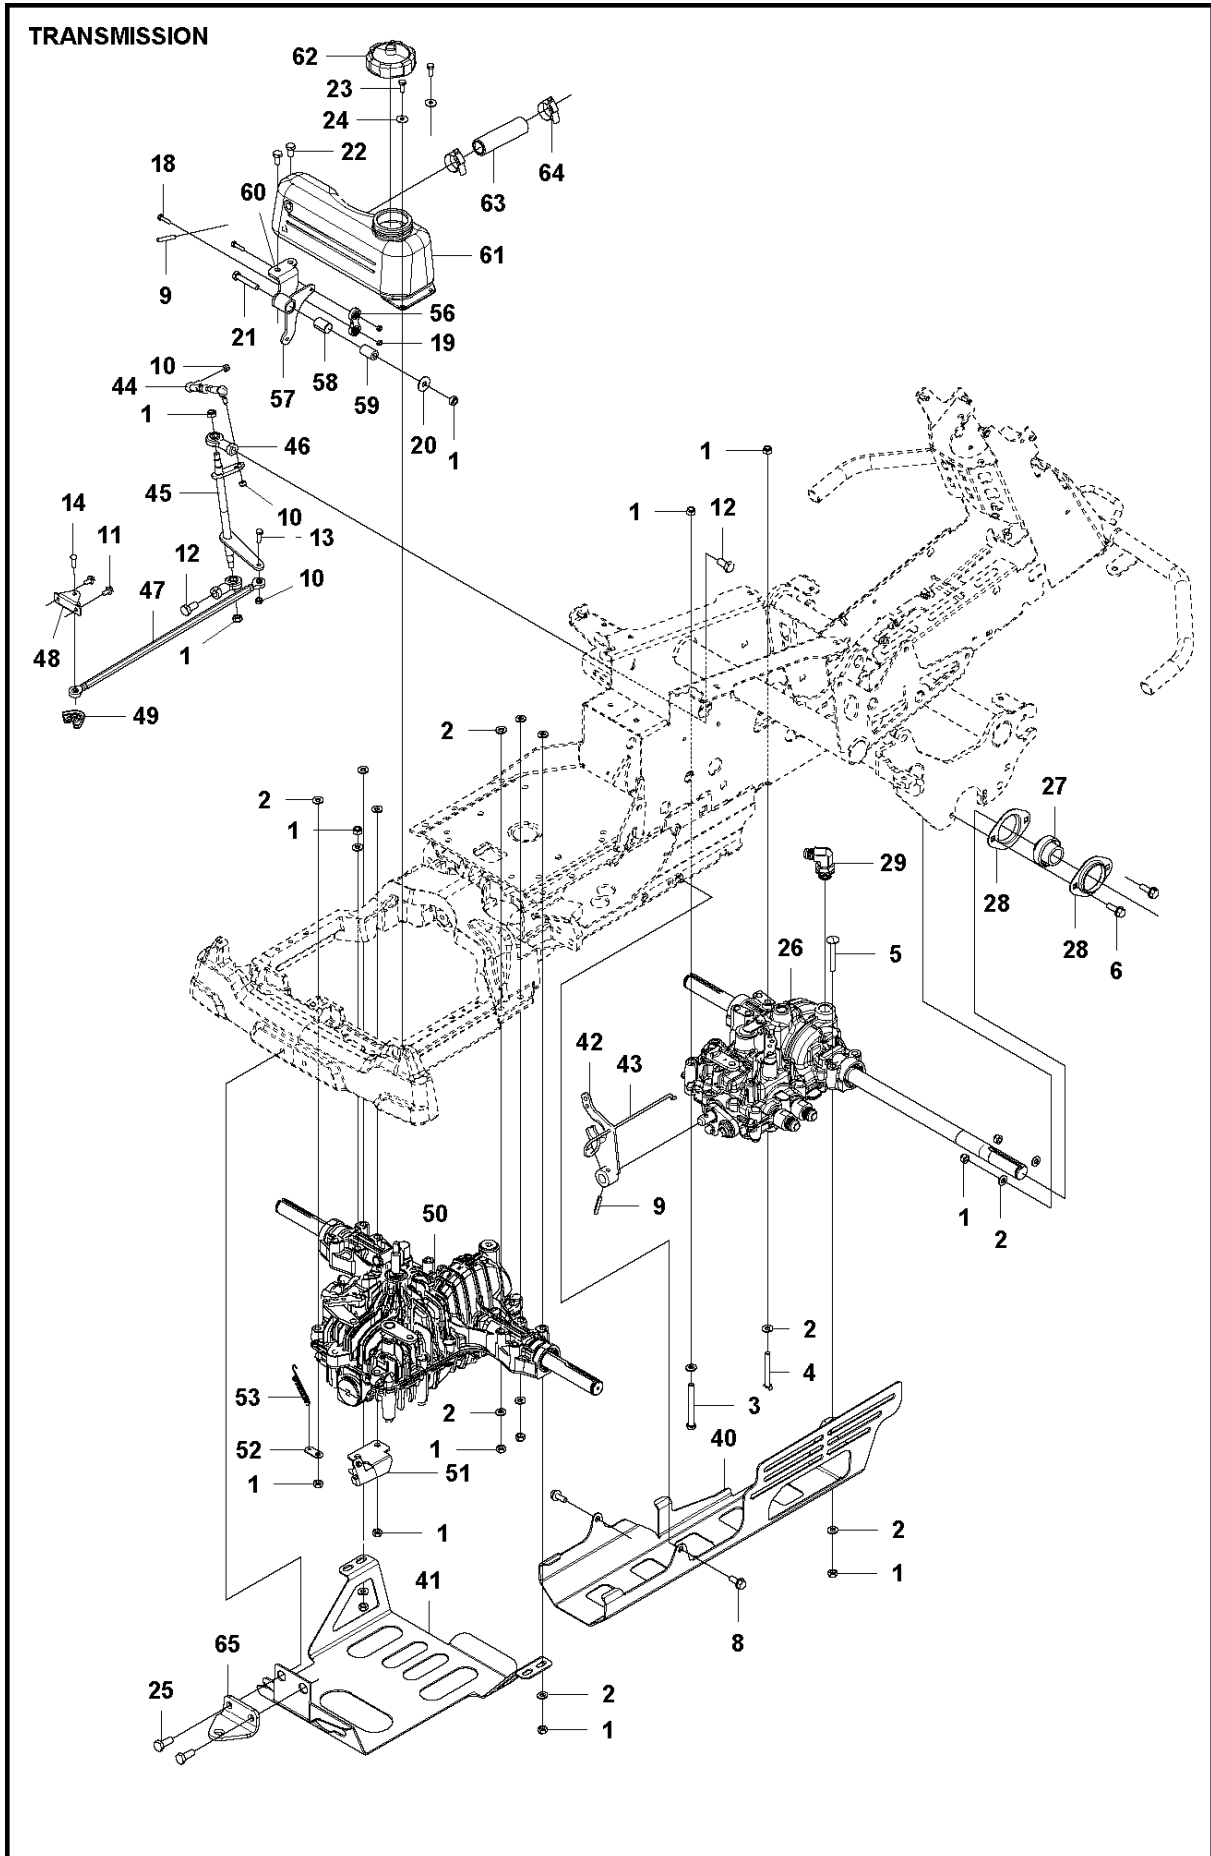

TRANSMISSION

R420TsX AWD, 967648401, 2019-01

Ref	Part No	Description	Remark	QTY KIT
1	732 21 18-01	LOCK NUT		15
2	734 11 64-01	WASHER		16
3	725 24 67-51	SCREW EHHM		1
4	725 24 64-51	SCREW EHHM		1
5	535 42 38-03	SCREW RSQM		1
6	506 57 01-05	SCREW EHHFM		2
8	506 57 01-04	SCREW EHHFM		2
9	721 43 47-01	SPRING PIN		2
10	732 21 16-01	LOCK NUT		3
11	535 47 52-12	SCREW EHHFM		2
12	725 24 91-71	SCREW EHHM		2
13	522 62 21-01	SCREW EHHM		1
14	544 84 17-01	SCREW		1
18	725 23 31-51	SCREW		2
19	732 21 14-01	LOCK NUT		2
20	734 11 64-41	WASHER		1
21	725 24 60-51	SCREW EHHM		1
22	725 24 49-51	SCREW		2
23	725 23 68-61	SCREW EHHFT		2
24	734 11 54-41	WASHER		2
25	725 24 93-71	SCREW EHHM		2
26	589 75 19-01	TRANSMISSION		1
27	544 00 89-02	BEARING		1
28	544 00 90-02	BEARING HOUSING		2
29	535 43 73-02	PIPE FITTING		1
40	589 56 30-01	SKID PLATE		1
41	594 91 69-02	SKID PLATE		1
42	578 29 19-01	LEVER		1
43	535 49 97-01	ARM		1
44	544 44 19-01	ADJUSTMENT ROD		1
45	592 91 09-01	LEVER		1
46	506 95 17-01	ROD END		2
47	593 95 94-04	ROD		1
48	535 49 28-02	BRACKET		1
49	585 00 15-01	COVER		1
50	589 75 17-01	TRANSMISSION		1
51	544 38 81-01	BRACKET		1
52	506 59 93-01	LINK		1
53	506 83 43-01	SPRING		1
56	544 88 84-01	LINK RODS		1
57	579 59 65-01	LEVER		1
58	506 98 61-03	BUSHING		1
59	506 99 20-01	PIPE		1
60	544 38 85-01	BRACKET		1
61	544 38 86-01	EXPANSION TANK		1
62	506 67 33-01	TANK CAP ASSY		1
63	535 45 83-02	HOSE		1
64	505 44 36-01	HOSE CLAMP		2
65	506 88 99-01	HITCH		1