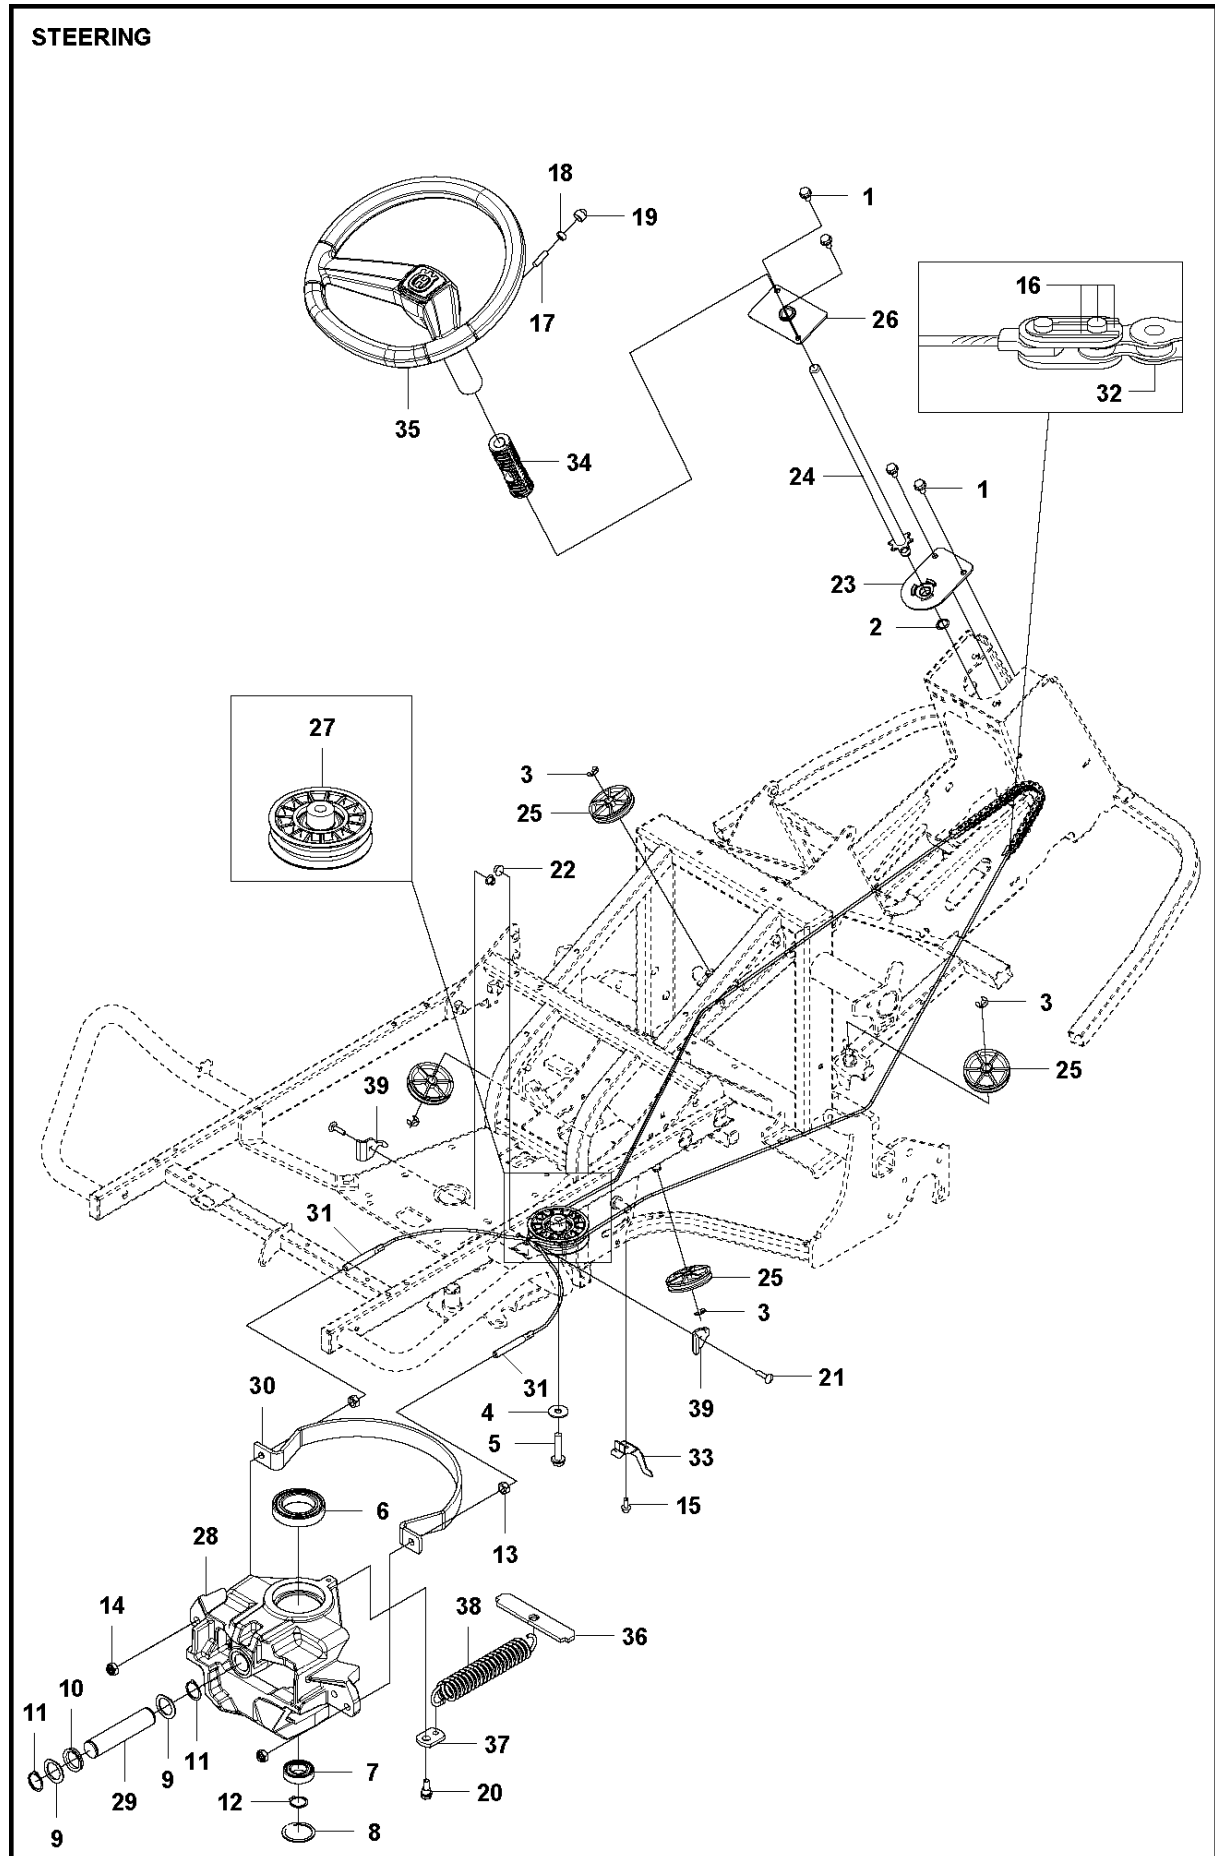

STEERING

RC 318T, 967628702

Ref	Part No	Description	Remark	QTY KIT
1	506 57 01-04	SCREW EHHFM		4
2	735 31 17-00	CIRCLIP		1
3	735 31 14-20	E-CLIP		4
4	734 11 74-41	WASHER		1
5	506 67 54-03	SCREW EHHFM		1
6	738 21 10-04	BALL BEARING		1
7	738 21 05-04	BALL BEARING		1
8	735 31 40-10	CIRCLIP		1
9	582 10 46-01	WASHER		2
10	740 68 15-21	V-RING		1
11	735 31 28-00	CIRCLIP		2
12	735 31 26-00	CIRCLIP		1
13	731 23 20-51	HEXAGON NUT		2
14	732 21 20-51	NUT		2
15	725 23 64-61	SCREW EHHFT		1
16	506 55 47-01	LINKAGE		2
17	728 74 55-05	SCREW IHSETM		1
18	731 23 18-01	HEXAGON NUT		1
19	544 43 32-01	PROTECTIVE COVER		1
20	506 59 74-01	SCREW EHHFM		1
21	727 63 72-51	SCREW		2
22	576 64 57-03	NUT FLANGE		2
23	501 09 72-01	BRACKET		1
24	583 90 88-01	STEERING ROD		1
25	506 52 24-01	STARTER PULLEY		4
26	584 15 56-01	BRACKET		1
27	576 49 25-03	PULLEY		1
28	501 67 94-01	SPINDLE		1
29	535 46 30-02	SWING AXLE		1
30	582 17 86-01	WIRE GUIDE		1
31	501 60 48-05	CABLE ASSY		2
32	506 55 46-14	CHAIN		1
33	588 97 47-01	WIRE GUIDE		1
34	587 08 09-01	DRIVER		1
35	577 96 04-01	STEERING WHEEL		1
36	588 97 97-01	SPRING RETAINER		1
37	506 67 08-01	LINK		1
38	506 67 19-01	SPRING		1
39	582 38 45-01	BRACKET		2