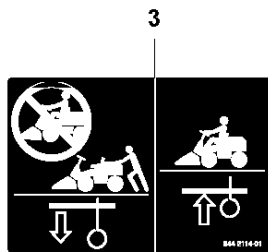

DECALS

DECALS

RC 318T, 967628702

Ref	Part No	Description	Remark	QTY KIT
1	582 57 00-02	LABEL		1
2	581 78 40-06	LABEL		1
3	544 21 14-01	LABEL		1
4	589 74 02-01	DECAL		1
5	582 57 01-01	LABEL		1
6	589 73 52-01	DECAL		1
7	578 36 45-17	DECAL		2
8	590 45 92-01	LABEL		1
9	580 71 29-01	LABEL		1