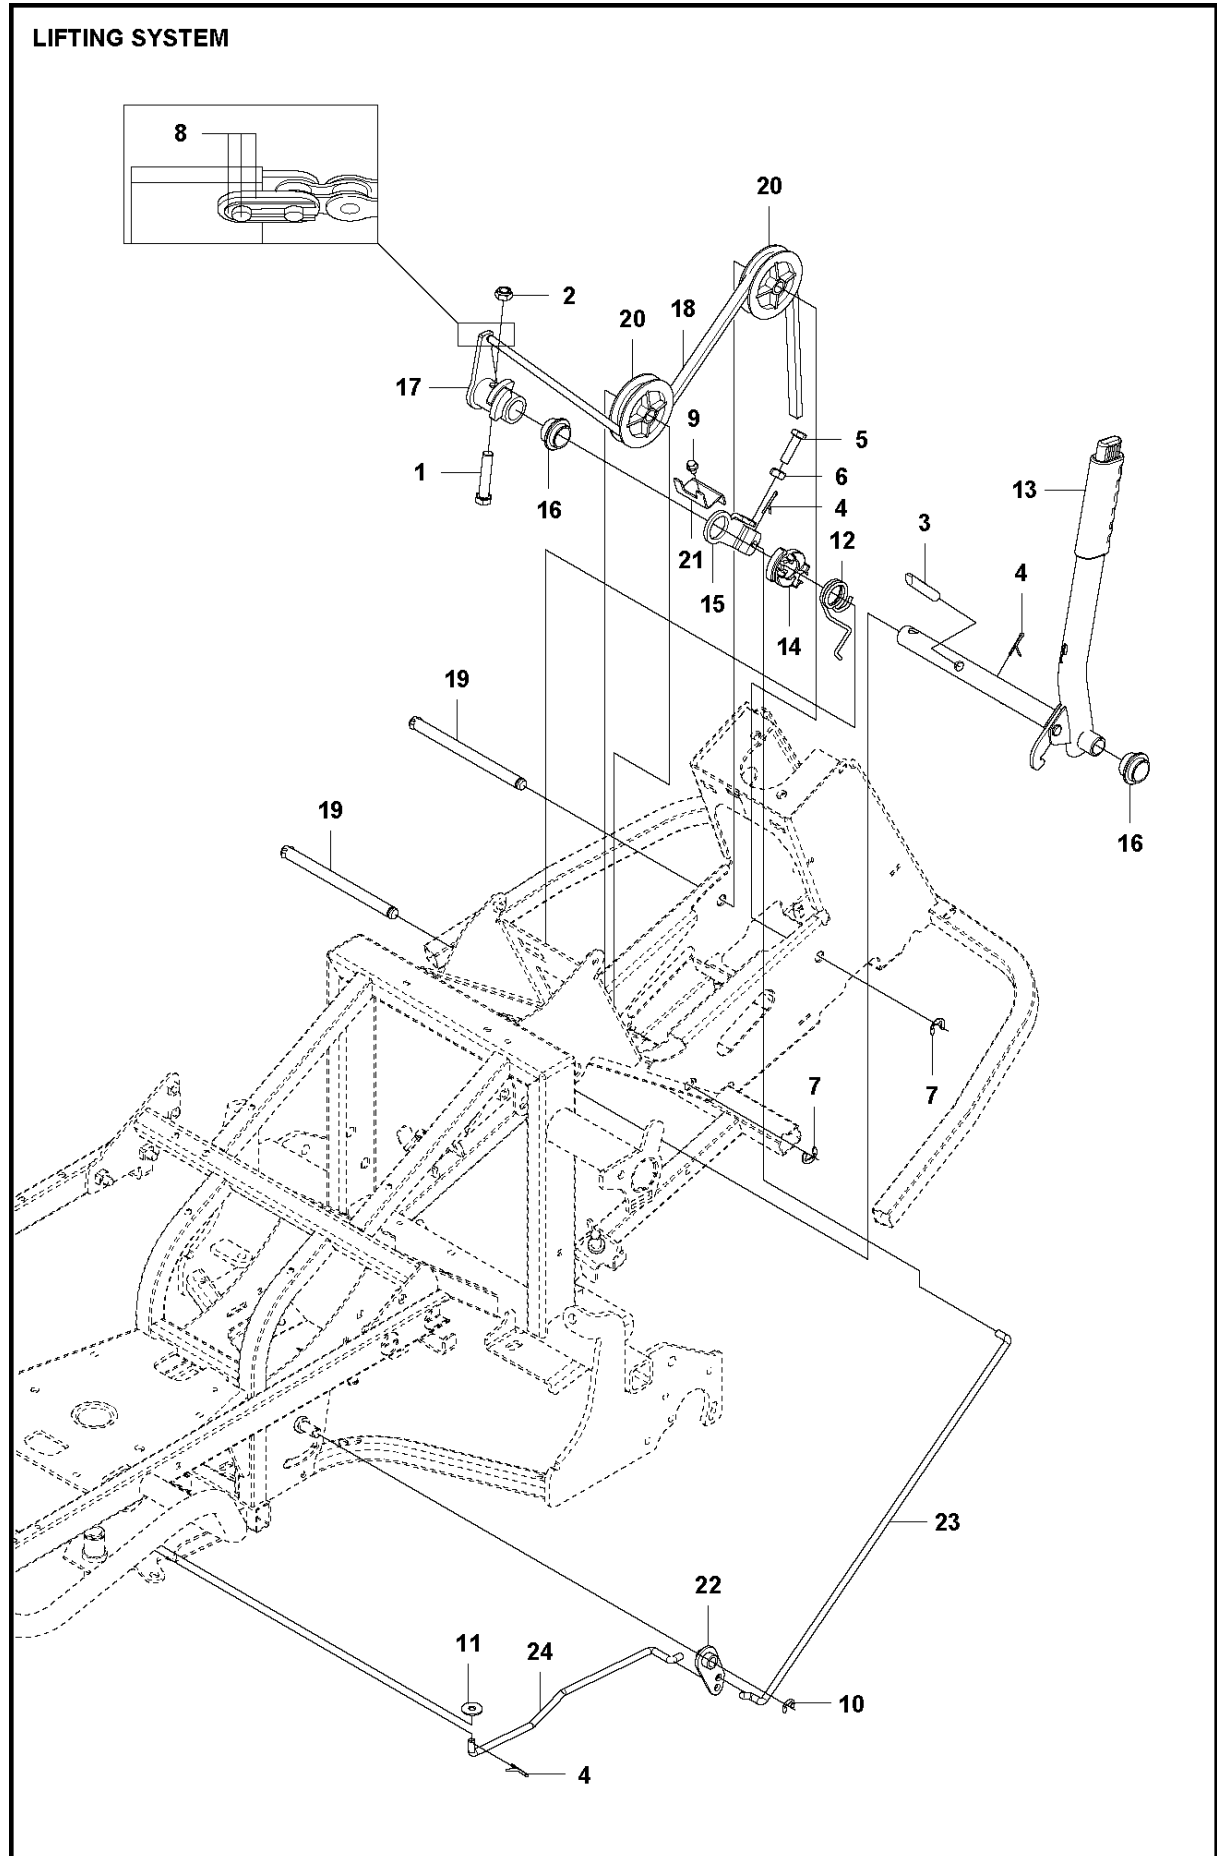

SPARE PARTS LIST

RIDERS

RC 318T, 967628702

SEAT

RC 318T, 967628702

Ref	Part No	Description	Remark	QTY KIT
1	585 06 52-02	KNOB		2
2	725 24 69-51	SCREW EHHM		2
3	506 59 74-01	SCREW EHHFM		2
4	582 26 17-01	COMPRESSION SPRING		1
5	734 11 64-41	WASHER		2
6	725 24 51-71	SCREW EHHM		2
7	522 55 73-01	SCREW		1
8	506 56 53-01	BUSHING		2
9	734 11 74-41	WASHER		3
10	725 24 93-71	SCREW EHHM		1
11	589 34 58-01	SEAT		1
12	589 00 51-01	SEAT BRACKET		1
13	589 00 52-01	BRACKET		1
14	588 87 83-01	SLEEVE		2
15	544 25 21-02	ANTIVIBRATION ELEMENT		2
16	588 87 89-01	BRACKET		1

MOWER LIFT / DECK LIFT

RC 318T, 967628702

Ref	Part No	Description	Remark	QTY KIT
1	725 25 44-71	SCREW EHHM		1
2	732 25 22-01	HEXAGON LOCKING NUT		1
3	525 40 66-01	PEN		1
4	721 61 83-01	SPLIT PIN		3
5	725 24 97-51	SCREW		1
6	731 23 20-51	HEXAGON NUT		1
7	735 31 18-20	E-CLIP		2
8	506 55 47-01	LINKAGE		1
9	725 23 64-61	SCREW EHHFT		1
10	735 31 14-20	E-CLIP		1
11	734 11 64-41	WASHER		1
12	589 28 42-01	SPRING		1
13	582 19 08-01	LIFTING LEVER ASSY		1
14	588 92 71-01	ANVIL		1
15	588 92 70-01	LIFTING ARM		1
16	588 92 69-02	BEARING		2
17	588 97 34-01	LIFTING ARM		1
18	506 55 46-12	CHAIN		1
19	582 87 19-02	SHAFT		2
20	506 90 56-01	OFFSET PULLEY		2
21	501 09 29-01	BRACKET		1
22	588 97 40-01	LINK ASSY		1
23	588 97 44-01	ROD		1
24	588 97 45-01	ROD		1

HEIGHT ADJUSTMENT

RC 318T, 967628702

Ref	Part No	Description	Remark	QTY KIT
1	584 87 13-02	BEARING		4
2	735 31 22-20	E-CLIP		1
3	721 61 83-01	SPLIT PIN		3
4	574 87 41-01	WASHER		1
5	506 57 01-05	SCREW EHHFM		1
6	506 78 46-01	PEN		1
7	732 21 18-01	LOCK NUT		1
8	734 11 72-01	WASHER		1
9	731 23 18-01	HEXAGON NUT		1
10	506 57 01-03	SCREW EHHFM		2
11	725 23 78-51	SCREW EHHM		1
12	732 25 16-01	HEXAGON LOCKING NUT		1
13	588 93 32-01	SHAFT ASSY		1
14	588 93 57-01	ROD		1
15	588 93 55-01	LINK		1
16	588 93 56-01	CONNECTION ROD		1
17	588 93 38-01	LINK ASSY		1
18	582 19 82-01	HEIGHT ADJUSTER		1
19	588 68 10-01	BRACKET		1
20	588 93 58-01	ROD		1
21	506 54 20-01	HANDLE		1