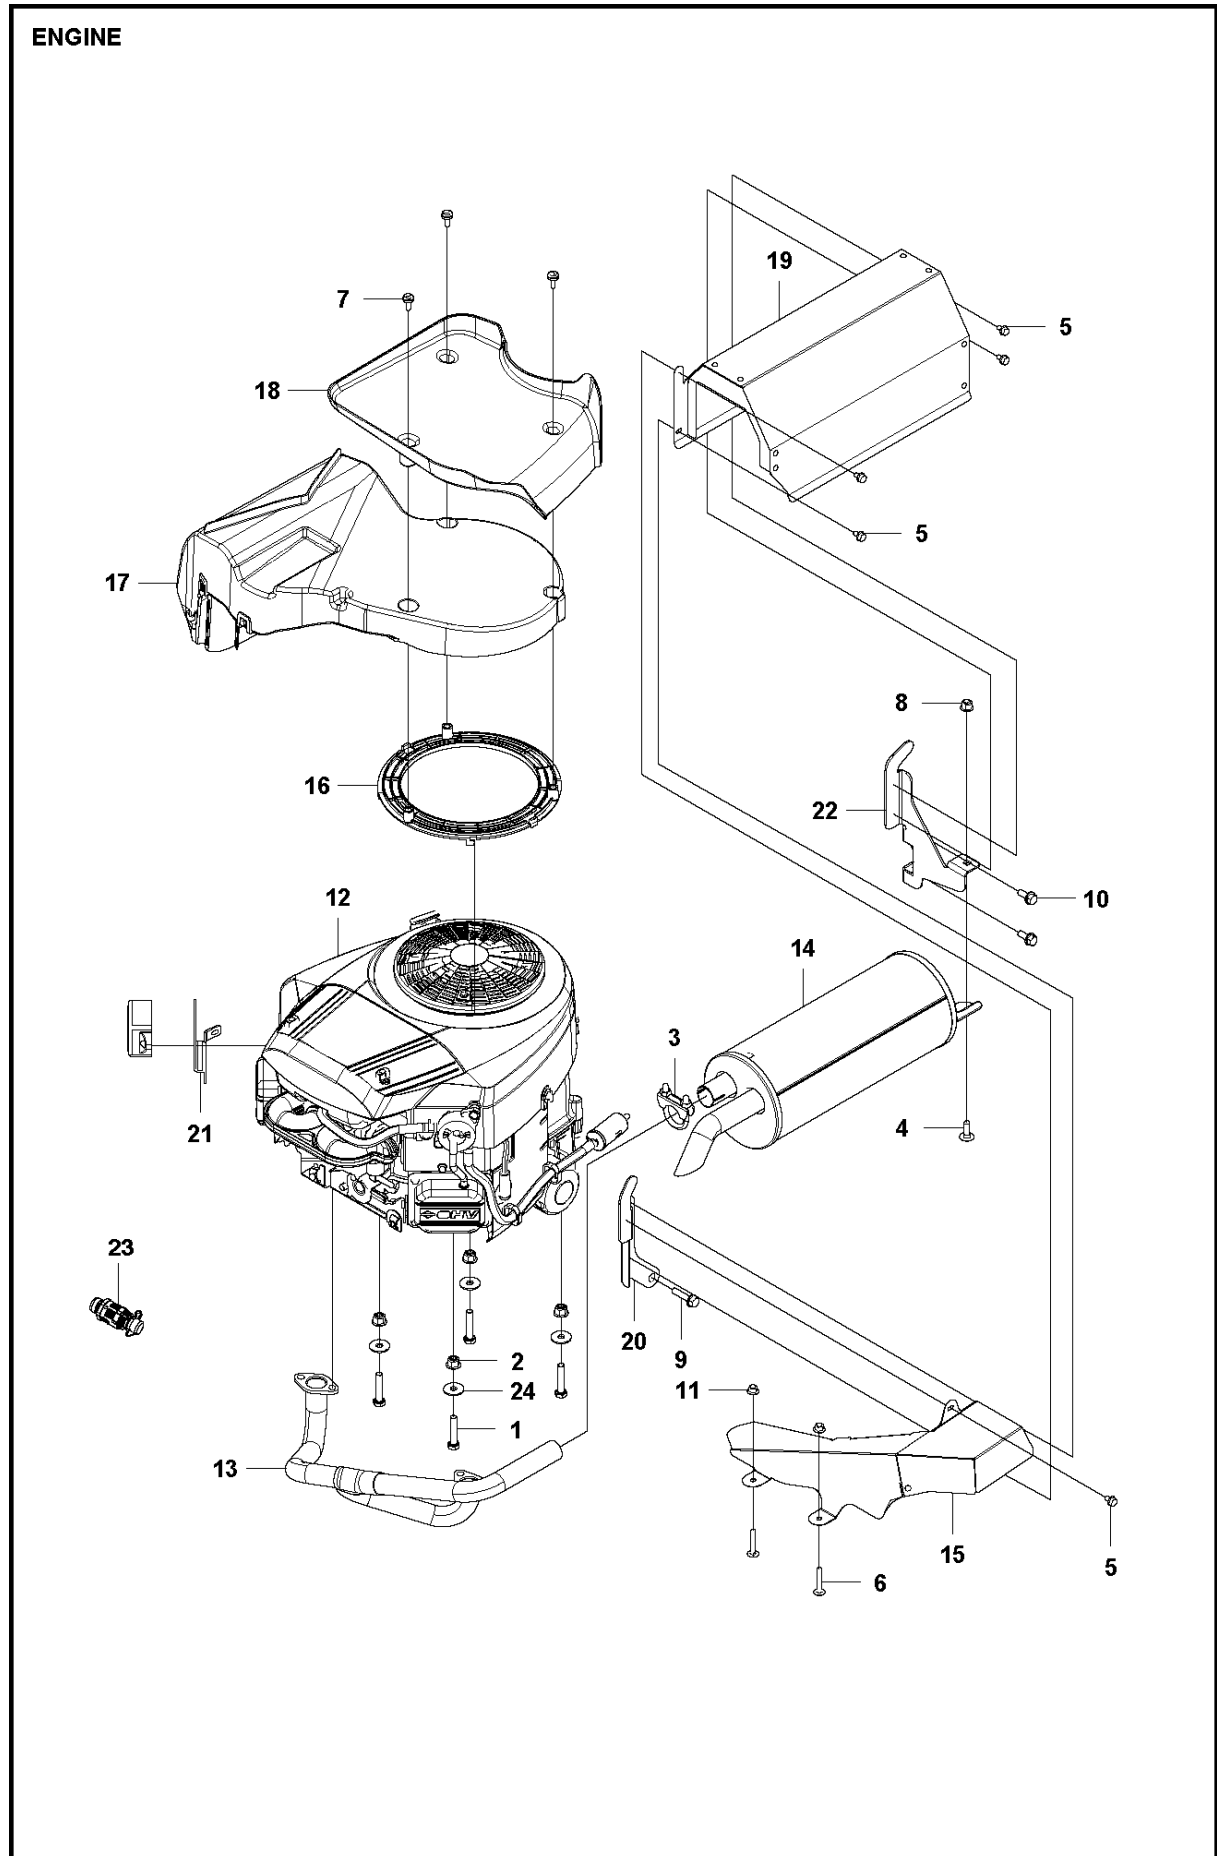

ENGINE

RC 318T, 967628702

Ref	Part No	Description	Remark	QTY KIT
1	725 24 59-51	SCREW EHHM		4
2	576 64 57-04	NUT FLANGE		4
3	501 15 22-01	CLAMP ASSY		1
4	535 42 38-01	SCREW RSQM		1
5	725 23 64-61	SCREW EHHFT		5
6	727 63 78-01	SCREW RSQM		2
7	574 85 62-02	SCREW		3
8	576 64 57-04	NUT FLANGE		1
9	506 57 01-06	SCREW EHHFM		1
10	506 57 01-04	SCREW EHHFM		2
11	576 64 57-03	NUT FLANGE		2
12	582 28 65-01	ENGINE		1
13	588 91 27-01	MANIFOLD		1
14	590 44 36-01	MUFFLER ASSY		1
15	589 28 38-01	HEAT SHIELD		1
16	501 09 67-01	AIR INTAKE		1
17	582 15 32-01	AIR DUCT		1
18	582 40 60-01	PLATE		1
19	582 32 34-01	HEAT SHIELD		1
20	588 98 37-01	BRACKET		1
21	582 61 07-01	BRACKET		1
22	589 50 91-01	BRACKET		1
23	532 42 82-87	PLUG		1
24	734 11 64-41	WASHER		4