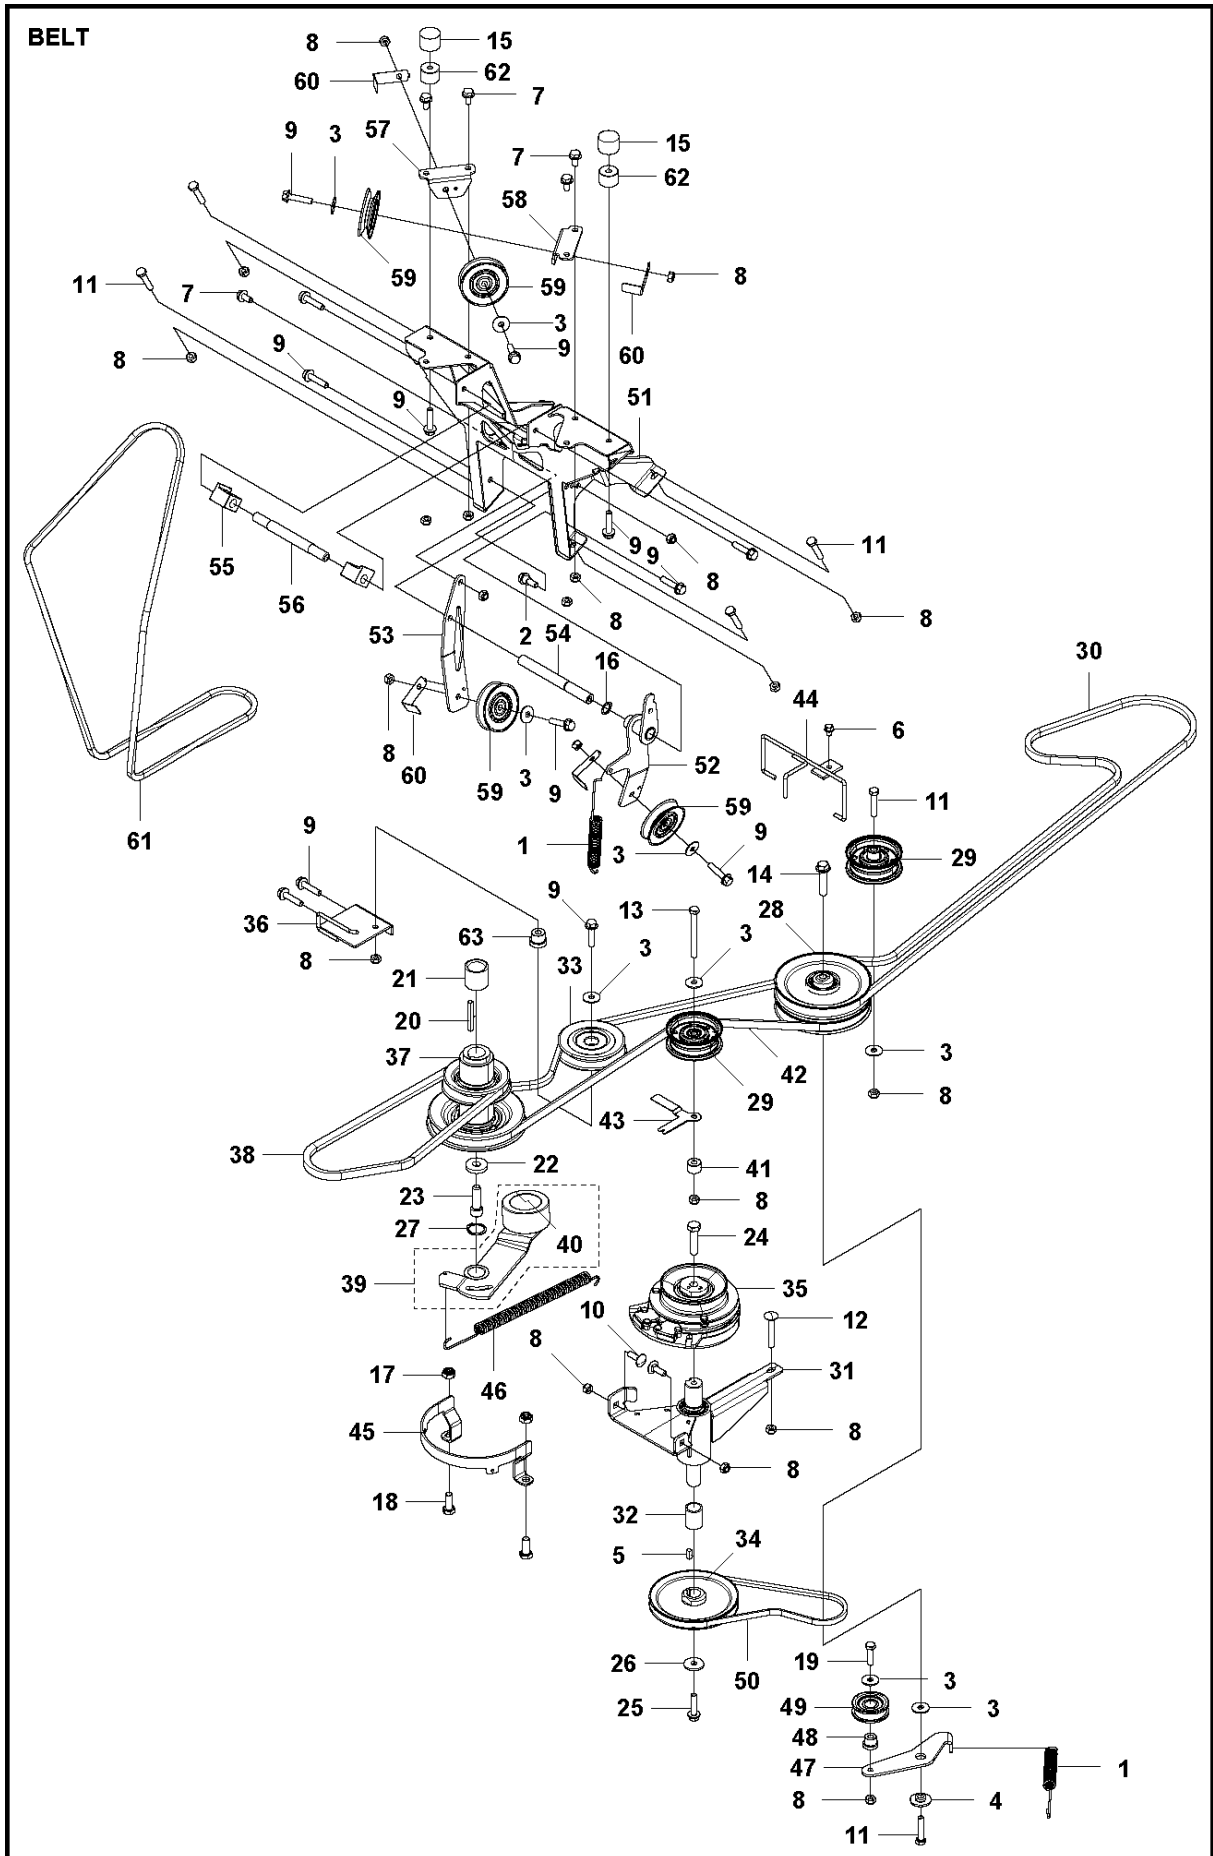

Ref	Part No	Description	Remark	QTY	KIT
1	582 38 14-01	SPRING		2	
2	506 59 74-01	SCREW EHHFM		1	
3	734 11 64-41	WASHER		9	
4	574 87 41-01	WASHER		1	
5	506 53 35-01	PARALLEL KEY		1	
6	725 23 64-61	SCREW EHHFT		1	
7	506 57 01-03	SCREW EHHFM		5	
8	732 21 18-01	LOCK NUT		21	
9	506 57 01-06	SCREW EHHFM		13	
10	535 42 38-01	SCREW RSQM		2	
11	725 24 59-51	SCREW EHHM		6	
12	535 42 38-02	SCREW RSQM		1	
13	725 24 67-51	SCREW EHHM		1	
14	506 67 54-03	SCREW EHHFM		1	
15	544 25 21-02	ANTIVIBRATION ELEMENT		2	
16	735 31 17-00	CIRCLIP		1	
17	732 21 20-51	NUT		2	
18	725 24 93-71	SCREW EHHM		2	
19	725 24 55-71	SCREW EHHM		1	
20	506 55 59-01	WEDGE		1	
21	506 50 92-01	SPACING SLEEVE		1	
22	506 59 75-01	WASHER		1	
23	506 55 60-02	SCREW UNC		1	
24	588 79 32-01	SCREW		1	
25	582 50 85-01	SCREW		1	
26	544 22 16-01	WASHER		1	
27	735 31 26-00	CIRCLIP		1	
28	582 17 65-01	PULLEY ASSY		1	
29	539 91 90-78	PULLEY		2	
30	593 66 74-01	BELT		1	
31	590 04 00-01	BRACKET		1	
32	589 02 63-01	SPACING SLEEVE		1	
33	506 97 48-01	PULLEY		1	
34	588 83 09-01	PULLEY ASSY		1	
35	589 24 34-01	CLUTCH		1	
36	582 19 90-01	BRACKET		1	
37	535 48 24-01	PULLEY		1	
38	589 56 23-01	BELT		1	
39	535 48 44-03	BELT TENSIONER ASSY		1	
40	535 48 50-01	SEALING		1	39
41	588 86 73-01	BUSHING		1	
42	589 97 39-01	BELT		1	
43	588 97 98-01	BELT GUIDE		1	
44	588 98 00-01	BELT GUIDE		1	
45	587 42 52-01	BELT GUIDE		1	
46	506 66 56-01	SPRING		1	
47	588 87 88-01	BELT TENSIONER		1	
48	588 82 01-01	BUSHING		1	
49	589 24 37-01	PULLEY		1	
50	589 97 40-01	BELT		1	
51	588 83 90-01	BRACKET		1	
52	588 97 83-01	BELT TENSIONER		1	
53	582 22 16-01	SHEET		1	
54	588 97 93-01	SHAFT		1	
55	589 73 43-01	SUPPORT		2	
56	588 97 94-01	SHAFT		1	
57	589 03 22-01	BRACKET		1	
58	589 03 22-02	BRACKET		1	
59	506 94 69-01	BELT TENS WHEEL ASSY		4	
60	588 97 88-01	BELT GUIDE		4	
61	589 97 41-01	BELT		1	
62	588 87 83-02	SLEEVE		2	
63	590 08 79-01	SLEEVE		1