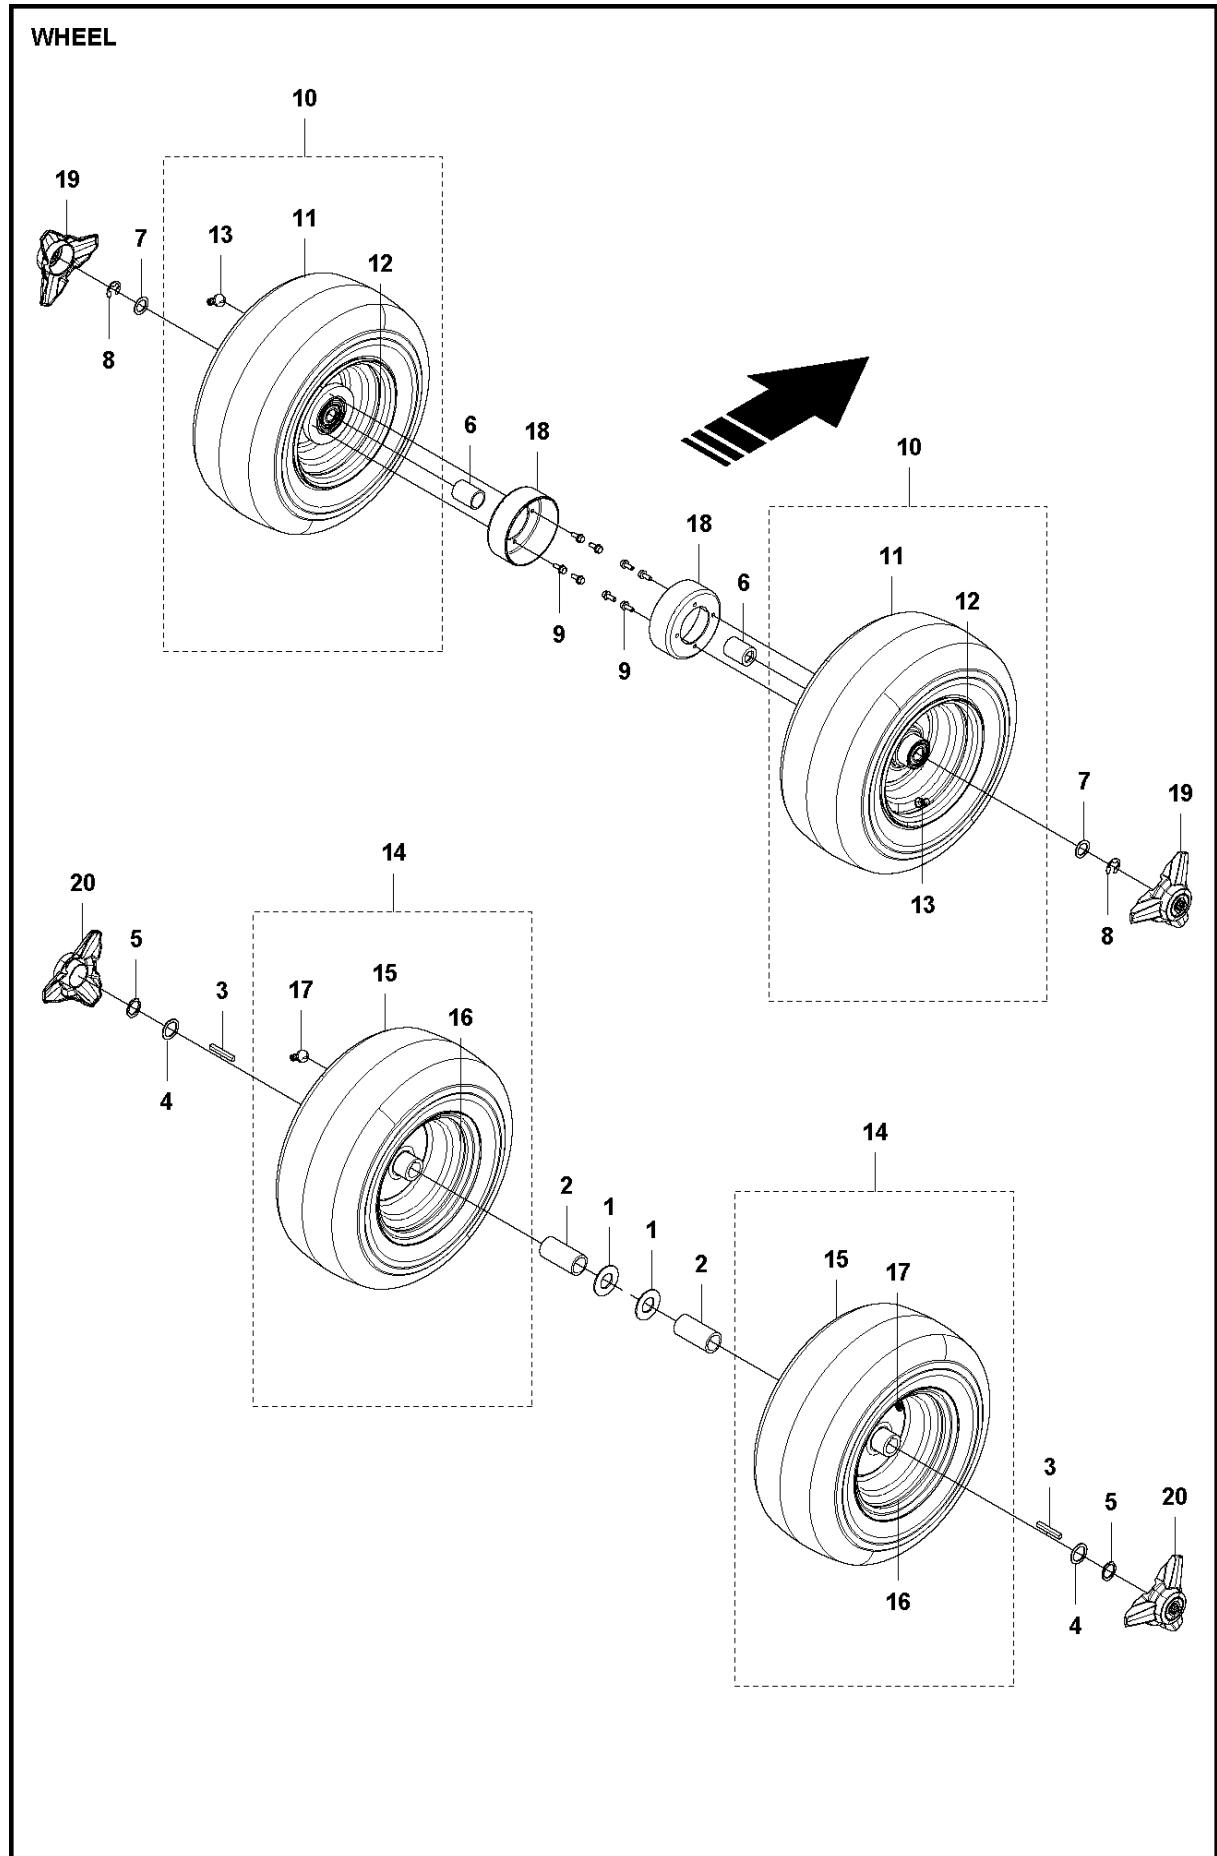

CONTROLS

RC 318T, 967628702

Ref	Part No	Description	Remark	QTY KIT
1	586 72 74-01	KNOB		1
2	506 88 91-01	KNOB		1
3	725 23 68-61	SCREW EHHFT		2
4	574 53 12-03	HOSE CLAMP		2
5	506 57 64-01	CABLE HOLDER		1
6	735 31 10-20	E-CLIP		1
7	586 37 94-01	LEVER		1
8	506 56 65-01	CLIP		1
9	506 57 01-04	SCREW EHHFM		4
10	578 77 68-01	BALL JOINT		2
11	732 21 16-01	LOCK NUT		2
12	731 23 14-01	HEXAGON NUT		2
13	725 23 64-61	SCREW EHHFT		8
14	535 47 52-12	SCREW EHHFM		6
15	589 77 49-01	SHAFT		1
16	735 31 09-20	E-CLIP		5
17	586 96 93-01	PEDAL PLATE ASSY		1
18	582 76 33-01	PIN		1
19	582 72 19-01	BRACKET		1
20	582 75 68-01	BRACKET		1
21	582 76 77-01	WIRE		2
22	506 91 91-02	BRAKE SPRING		1
23	582 71 75-01	BRACKET		1
24	582 71 75-02	BRACKET		1
25	506 99 27-04	BRAKE WIRE		1
26	506 93 83-01	DAMPING PIECE		1
27	574 41 12-04	CONTROL CABLE		1
28	589 02 65-01	BRACKET		1
29	588 83 46-01	SHEET		1
30	582 65 62-01	THROTTLE CONTROL ASSY		1
31	544 30 17-11	WIRE		1
32	544 40 31-01	BRAKE LEVER ASSY		1