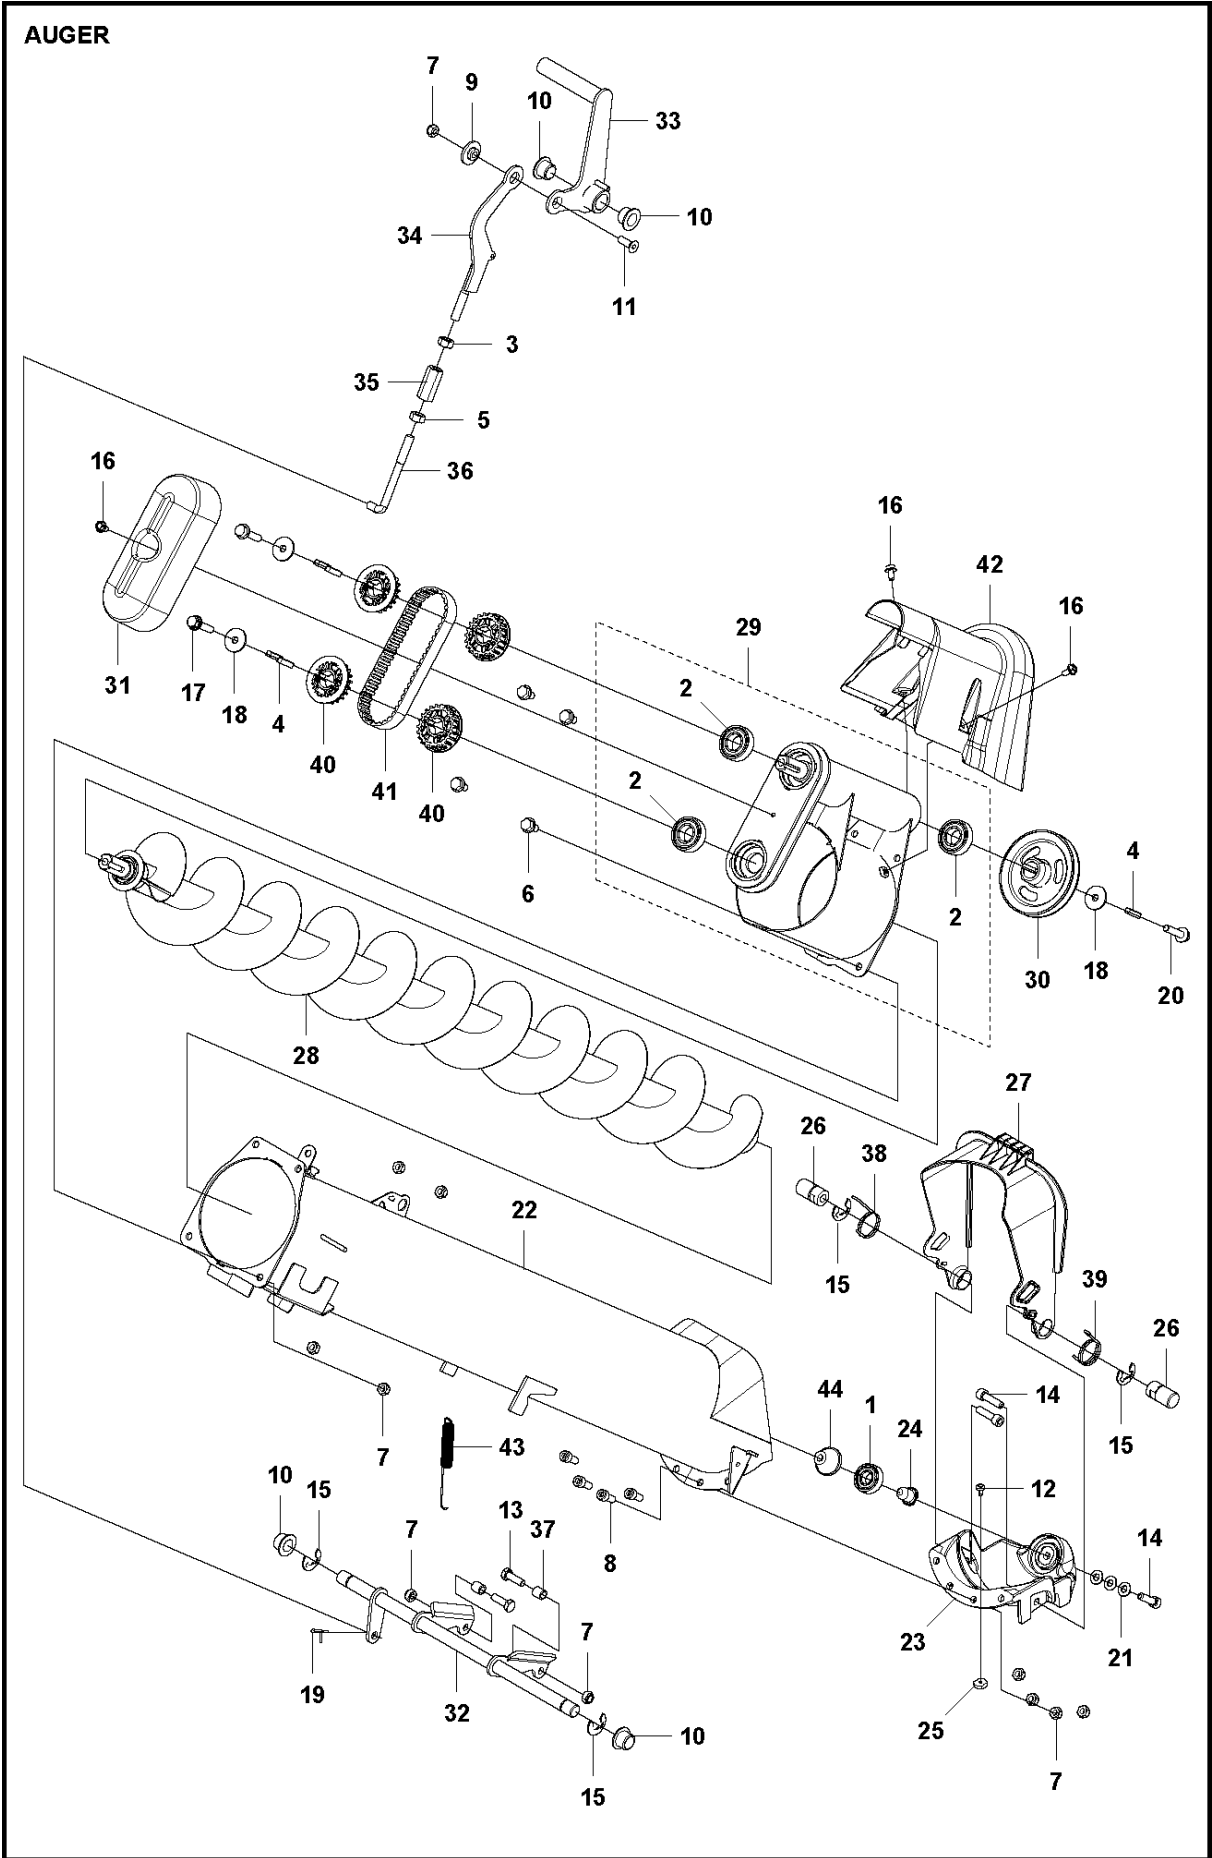

AUGER

RC 318T, 967628702

Ref	Part No	Description	Remark	QTY KIT
1	738 22 02-19	BALL BEARING		1
2	582 50 81-01	BALL BEARING		3
3	506 89 76-01	NUT		1
4	506 53 35-03	PARALLEL KEY		5
5	731 23 20-51	HEXAGON NUT		1
6	506 57 01-03	SCREW EHHFM		4
7	732 21 18-01	LOCK NUT		11
8	725 54 51-01	SCREW IHSCM		4
9	574 87 41-01	WASHER		1
10	584 87 13-02	BEARING		4
11	725 64 53-01	SCREW IHCSFM		1
12	502 43 52-01	SCREW ITXPANTT		1
13	725 24 53-51	SCREW EHHM		2
14	725 54 55-01	SCREW IHSCM		3
15	735 31 22-20	E-CLIP		4
16	535 47 52-12	SCREW EHHFM		3
17	582 50 85-01	SCREW		1
18	544 22 16-01	WASHER		3
19	721 61 83-01	SPLIT PIN		1
20	506 57 01-06	SCREW EHHFM		1
21	734 11 64-01	WASHER		3
22	588 97 23-01	TUBE		1
23	588 68 74-01	SUPPORT		1
24	588 97 31-01	SLEEVE		1
25	588 97 33-01	SLEEVE		1
26	588 97 32-01	SLEEVE		2
27	589 25 83-01	CAP		1
28	590 02 99-01	AUGER		1
29	590 03 85-01	AUGER		1
30	588 83 14-01	PULLEY ASSY		1
31	589 25 84-01	LID		1
32	589 19 67-01	SHAFT ASSY		1
33	589 19 64-01	LEVER ASSY		1
34	589 19 59-01	LINK ASSY		1
35	544 45 15-01	ADJUSTMENT ROD		1
36	589 19 71-01	ROD		1
37	589 28 35-01	TUBE		2
38	501 08 21-01	SPRING		1
39	501 08 21-02	SPRING		1
40	501 09 09-01	PULLEY		4
41	589 97 37-01	BELT		1
42	501 09 91-01	COVER		1
43	582 00 00-01	SPRING		1
44	589 03 23-01	SLEEVE		1