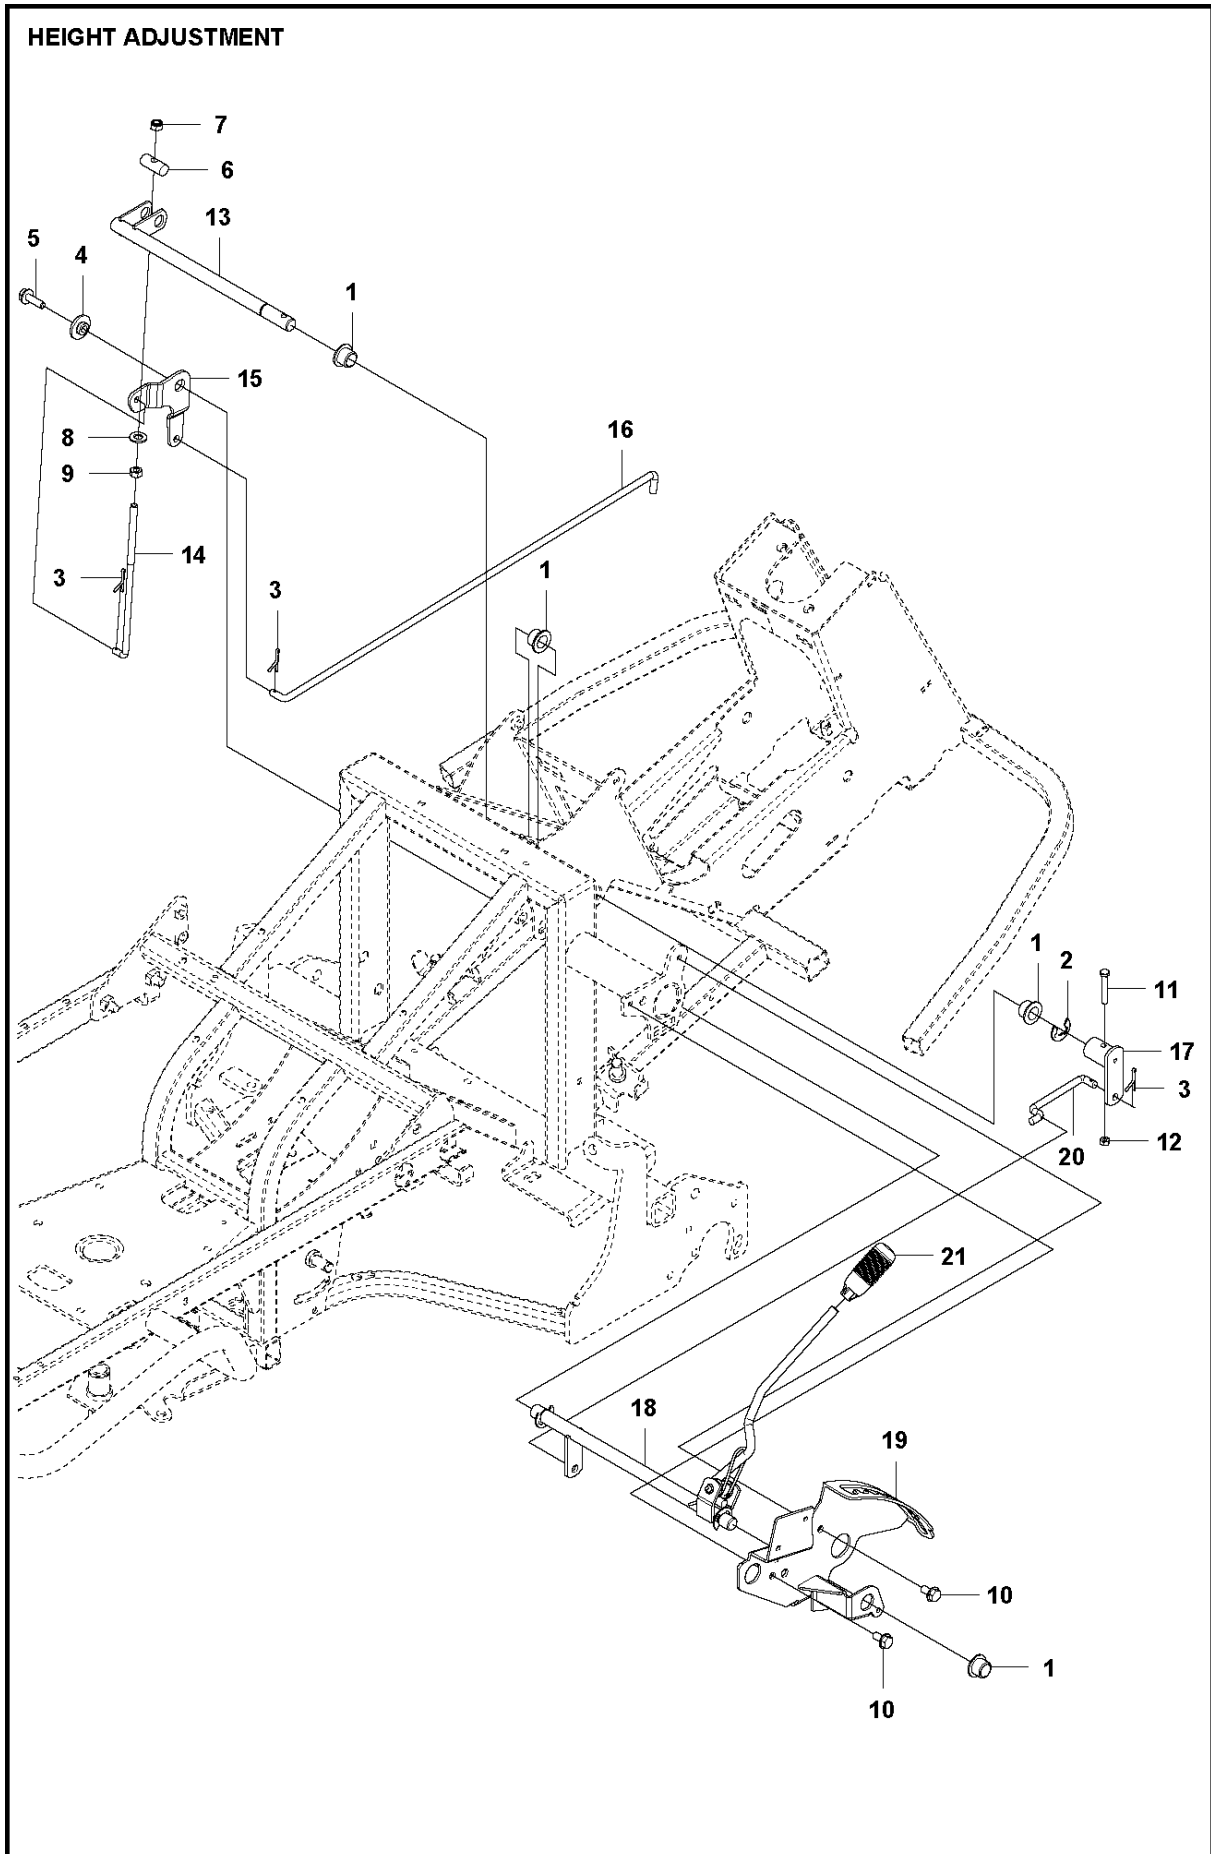

SPARE PARTS LIST

RIDERS

RC 318T, 967628702

SEAT

RC 318T, 967628702

Ref	Part No	Description	Remark	QTY KIT
1	585 06 52-02	KNOB		2
2	725 24 69-51	SCREW EHHM		2
3	506 59 74-01	SCREW EHHFM		2
4	582 26 17-01	COMPRESSION SPRING		1
5	734 11 64-41	WASHER		2
6	725 24 51-71	SCREW EHHM		2
7	522 55 73-01	SCREW		1
8	506 56 53-01	BUSHING		2
9	734 11 74-41	WASHER		3
10	725 24 93-71	SCREW EHHM		1
11	589 34 58-01	SEAT		1
12	589 00 51-01	SEAT BRACKET		1
13	589 00 52-01	BRACKET		1
14	588 87 83-01	SLEEVE		2
15	544 25 21-02	ANTIVIBRATION ELEMENT		2
16	588 87 89-01	BRACKET		1

MOWER LIFT / DECK LIFT

RC 318T, 967628702

Ref	Part No	Description	Remark	QTY KIT
1	725 25 44-71	SCREW EHHM		1
2	732 25 22-01	HEXAGON LOCKING NUT		1
3	525 40 66-01	PEN		1
4	721 61 83-01	SPLIT PIN		3
5	725 24 97-51	SCREW		1
6	731 23 20-51	HEXAGON NUT		1
7	735 31 18-20	E-CLIP		2
8	506 55 47-01	LINKAGE		1
9	725 23 64-61	SCREW EHHFT		1
10	735 31 14-20	E-CLIP		1
11	734 11 64-41	WASHER		1
12	589 28 42-01	SPRING		1
13	582 19 08-01	LIFTING LEVER ASSY		1
14	588 92 71-01	ANVIL		1
15	588 92 70-01	LIFTING ARM		1
16	588 92 69-02	BEARING		2
17	588 97 34-01	LIFTING ARM		1
18	506 55 46-12	CHAIN		1
19	582 87 19-02	SHAFT		2
20	506 90 56-01	OFFSET PULLEY		2
21	501 09 29-01	BRACKET		1
22	588 97 40-01	LINK ASSY		1
23	588 97 44-01	ROD		1
24	588 97 45-01	ROD		1

HEIGHT ADJUSTMENT

RC 318T, 967628702

Ref	Part No	Description	Remark	QTY KIT
1	584 87 13-02	BEARING		4
2	735 31 22-20	E-CLIP		1
3	721 61 83-01	SPLIT PIN		3
4	574 87 41-01	WASHER		1
5	506 57 01-05	SCREW EHHFM		1
6	506 78 46-01	PEN		1
7	732 21 18-01	LOCK NUT		1
8	734 11 72-01	WASHER		1
9	731 23 18-01	HEXAGON NUT		1
10	506 57 01-03	SCREW EHHFM		2
11	725 23 78-51	SCREW EHHM		1
12	732 25 16-01	HEXAGON LOCKING NUT		1
13	588 93 32-01	SHAFT ASSY		1
14	588 93 57-01	ROD		1
15	588 93 55-01	LINK		1
16	588 93 56-01	CONNECTION ROD		1
17	588 93 38-01	LINK ASSY		1
18	582 19 82-01	HEIGHT ADJUSTER		1
19	588 68 10-01	BRACKET		1
20	588 93 58-01	ROD		1
21	506 54 20-01	HANDLE		1