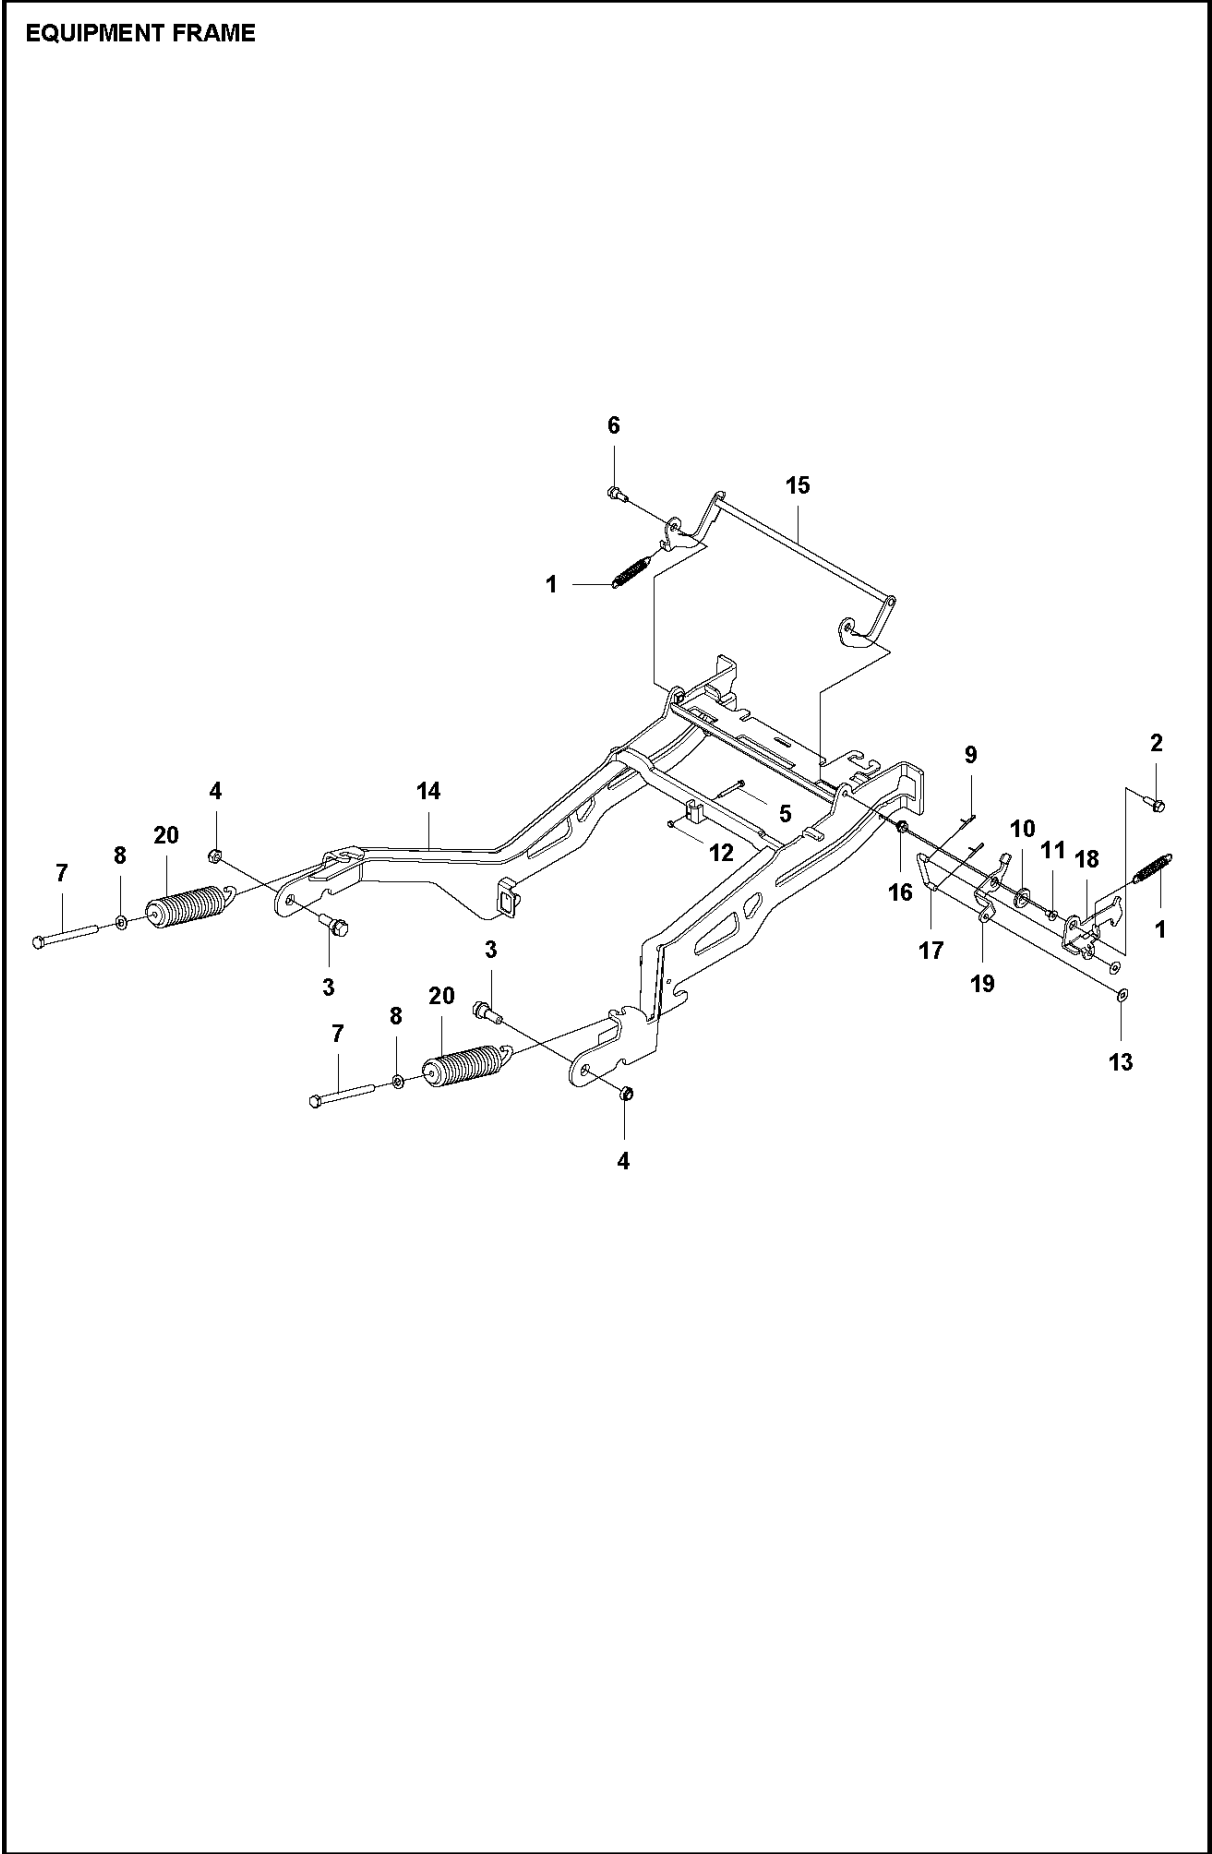

FRAME

RC 318T, 967628702

Ref	Part No	Description	Remark	QTY KIT
1	544 13 36-01	DRAW SPRING		2
2	506 57 01-05	SCREW EHHFM		1
3	506 89 58-01	COLLAR SCREW		2
4	732 25 22-01	HEXAGON LOCKING NUT		2
5	577 10 31-01	SCREW ITXSCFM		1
6	506 59 74-01	SCREW EHHFM		1
7	725 25 15-71	SCREW EHHM		2
8	734 11 72-01	WASHER		2
9	721 61 83-01	SPLIT PIN		2
10	581 76 52-01	WASHER		1
11	725 64 48-01	SCREW IHCSFM		1
12	732 21 14-01	LOCK NUT		1
13	503 23 01-16	WASHER		2
14	588 85 08-01	EQUIPMENT FRAME		1
15	588 88 96-01	HOOK		1
16	588 93 81-01	SLEEVE		1
17	588 89 00-01	ROD		1
18	588 89 01-01	SHEET		1
19	588 89 02-01	SHEET		1
20	505 42 09-01	SPRING		2