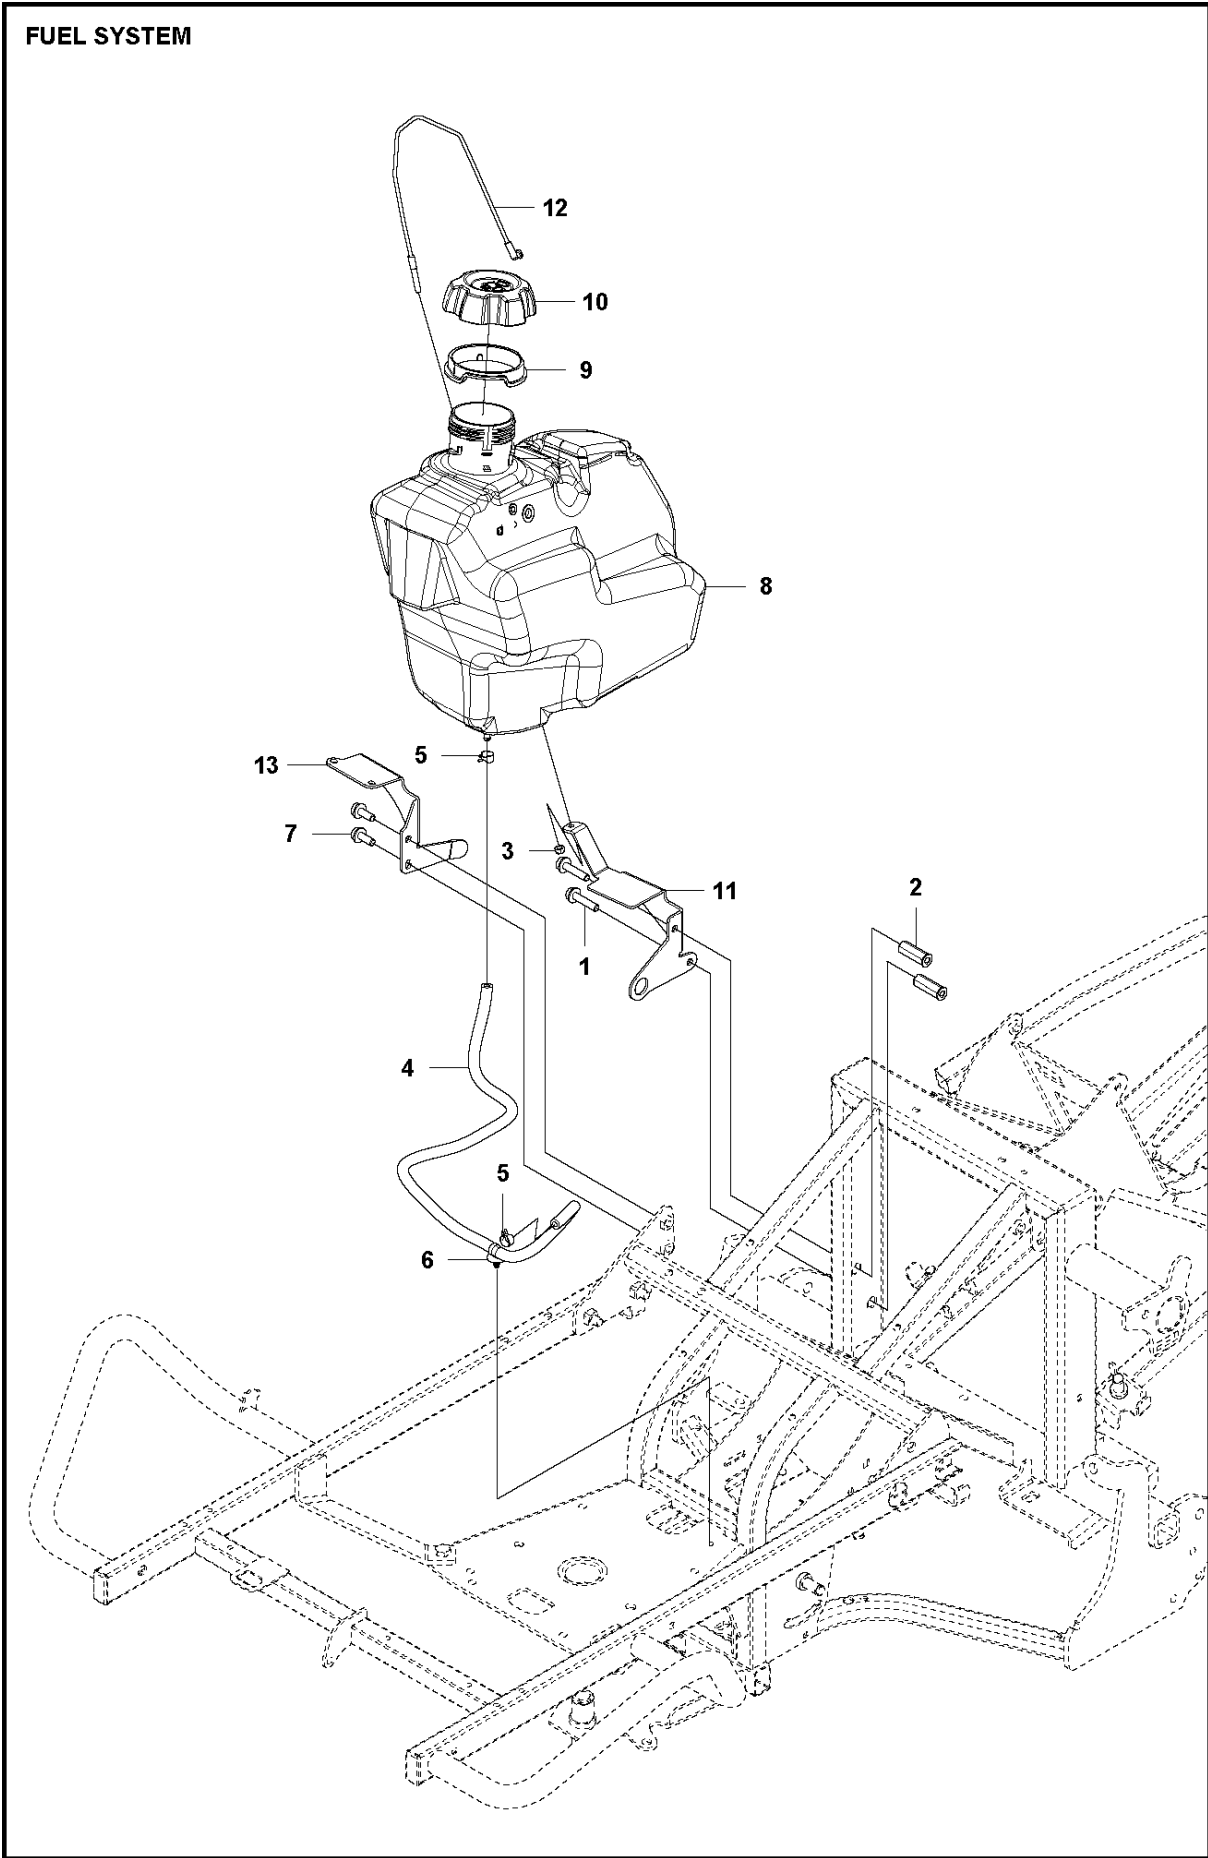

SPARE PARTS LIST

RIDERS

RC 318T, 967628702

SEAT

RC 318T, 967628702

Ref	Part No	Description	Remark	QTY KIT
1	585 06 52-02	KNOB		2
2	725 24 69-51	SCREW EHHM		2
3	506 59 74-01	SCREW EHHFM		2
4	582 26 17-01	COMPRESSION SPRING		1
5	734 11 64-41	WASHER		2
6	725 24 51-71	SCREW EHHM		2
7	522 55 73-01	SCREW		1
8	506 56 53-01	BUSHING		2
9	734 11 74-41	WASHER		3
10	725 24 93-71	SCREW EHHM		1
11	589 34 58-01	SEAT		1
12	589 00 51-01	SEAT BRACKET		1
13	589 00 52-01	BRACKET		1
14	588 87 83-01	SLEEVE		2
15	544 25 21-02	ANTIVIBRATION ELEMENT		2
16	588 87 89-01	BRACKET		1

MOWER LIFT / DECK LIFT

RC 318T, 967628702

Ref	Part No	Description	Remark	QTY KIT
1	725 25 44-71	SCREW EHHM		1
2	732 25 22-01	HEXAGON LOCKING NUT		1
3	525 40 66-01	PEN		1
4	721 61 83-01	SPLIT PIN		3
5	725 24 97-51	SCREW		1
6	731 23 20-51	HEXAGON NUT		1
7	735 31 18-20	E-CLIP		2
8	506 55 47-01	LINKAGE		1
9	725 23 64-61	SCREW EHHFT		1
10	735 31 14-20	E-CLIP		1
11	734 11 64-41	WASHER		1
12	589 28 42-01	SPRING		1
13	582 19 08-01	LIFTING LEVER ASSY		1
14	588 92 71-01	ANVIL		1
15	588 92 70-01	LIFTING ARM		1
16	588 92 69-02	BEARING		2
17	588 97 34-01	LIFTING ARM		1
18	506 55 46-12	CHAIN		1
19	582 87 19-02	SHAFT		2
20	506 90 56-01	OFFSET PULLEY		2
21	501 09 29-01	BRACKET		1
22	588 97 40-01	LINK ASSY		1
23	588 97 44-01	ROD		1
24	588 97 45-01	ROD		1

HEIGHT ADJUSTMENT

RC 318T, 967628702

Ref	Part No	Description	Remark	QTY KIT
1	584 87 13-02	BEARING		4
2	735 31 22-20	E-CLIP		1
3	721 61 83-01	SPLIT PIN		3
4	574 87 41-01	WASHER		1
5	506 57 01-05	SCREW EHHFM		1
6	506 78 46-01	PEN		1
7	732 21 18-01	LOCK NUT		1
8	734 11 72-01	WASHER		1
9	731 23 18-01	HEXAGON NUT		1
10	506 57 01-03	SCREW EHHFM		2
11	725 23 78-51	SCREW EHHM		1
12	732 25 16-01	HEXAGON LOCKING NUT		1
13	588 93 32-01	SHAFT ASSY		1
14	588 93 57-01	ROD		1
15	588 93 55-01	LINK		1
16	588 93 56-01	CONNECTION ROD		1
17	588 93 38-01	LINK ASSY		1
18	582 19 82-01	HEIGHT ADJUSTER		1
19	588 68 10-01	BRACKET		1
20	588 93 58-01	ROD		1
21	506 54 20-01	HANDLE		1