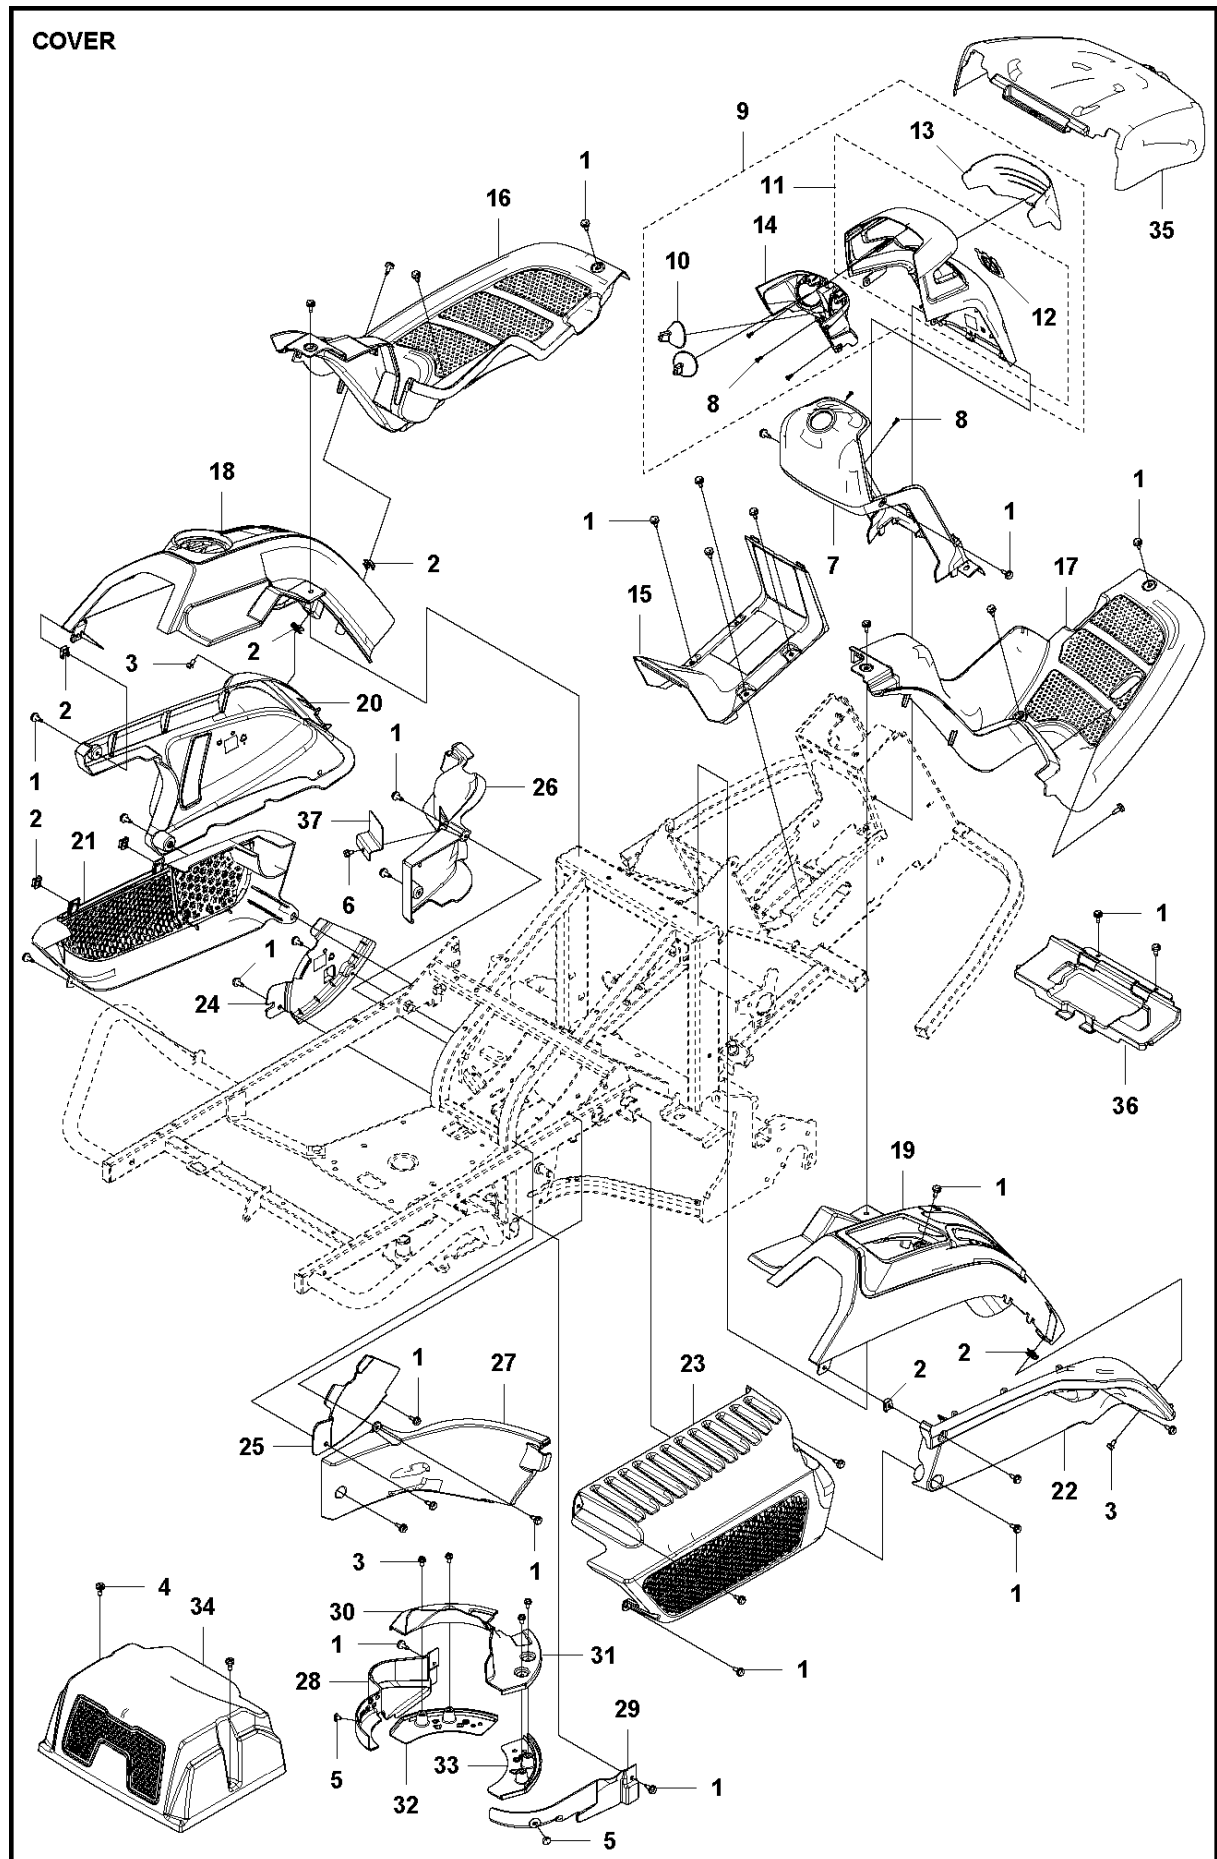

SPARE PARTS LIST

RIDERS

RC 318T, 967628702

SEAT

RC 318T, 967628702

Ref	Part No	Description	Remark	QTY KIT
1	585 06 52-02	KNOB		2
2	725 24 69-51	SCREW EHHM		2
3	506 59 74-01	SCREW EHHFM		2
4	582 26 17-01	COMPRESSION SPRING		1
5	734 11 64-41	WASHER		2
6	725 24 51-71	SCREW EHHM		2
7	522 55 73-01	SCREW		1
8	506 56 53-01	BUSHING		2
9	734 11 74-41	WASHER		3
10	725 24 93-71	SCREW EHHM		1
11	589 34 58-01	SEAT		1
12	589 00 51-01	SEAT BRACKET		1
13	589 00 52-01	BRACKET		1
14	588 87 83-01	SLEEVE		2
15	544 25 21-02	ANTIVIBRATION ELEMENT		2
16	588 87 89-01	BRACKET		1

HEIGHT ADJUSTMENT

RC 318T, 967628702

Ref	Part No	Description	Remark	QTY KIT
1	584 87 13-02	BEARING		4
2	735 31 22-20	E-CLIP		1
3	721 61 83-01	SPLIT PIN		3
4	574 87 41-01	WASHER		1
5	506 57 01-05	SCREW EHHFM		1
6	506 78 46-01	PEN		1
7	732 21 18-01	LOCK NUT		1
8	734 11 72-01	WASHER		1
9	731 23 18-01	HEXAGON NUT		1
10	506 57 01-03	SCREW EHHFM		2
11	725 23 78-51	SCREW EHHM		1
12	732 25 16-01	HEXAGON LOCKING NUT		1
13	588 93 32-01	SHAFT ASSY		1
14	588 93 57-01	ROD		1
15	588 93 55-01	LINK		1
16	588 93 56-01	CONNECTION ROD		1
17	588 93 38-01	LINK ASSY		1
18	582 19 82-01	HEIGHT ADJUSTER		1
19	588 68 10-01	BRACKET		1
20	588 93 58-01	ROD		1
21	506 54 20-01	HANDLE		1

FRAME

RC 318T, 967628702

Ref	Part No	Description	Remark	QTY KIT
1	544 13 36-01	DRAW SPRING		2
2	506 57 01-05	SCREW EHHFM		1
3	506 89 58-01	COLLAR SCREW		2
4	732 25 22-01	HEXAGON LOCKING NUT		2
5	577 10 31-01	SCREW ITXSCFM		1
6	506 59 74-01	SCREW EHHFM		1
7	725 25 15-71	SCREW EHHM		2
8	734 11 72-01	WASHER		2
9	721 61 83-01	SPLIT PIN		2
10	581 76 52-01	WASHER		1
11	725 64 48-01	SCREW IHCSFM		1
12	732 21 14-01	LOCK NUT		1
13	503 23 01-16	WASHER		2
14	588 85 08-01	EQUIPMENT FRAME		1
15	588 88 96-01	HOOK		1
16	588 93 81-01	SLEEVE		1
17	588 89 00-01	ROD		1
18	588 89 01-01	SHEET		1
19	588 89 02-01	SHEET		1
20	505 42 09-01	SPRING		2