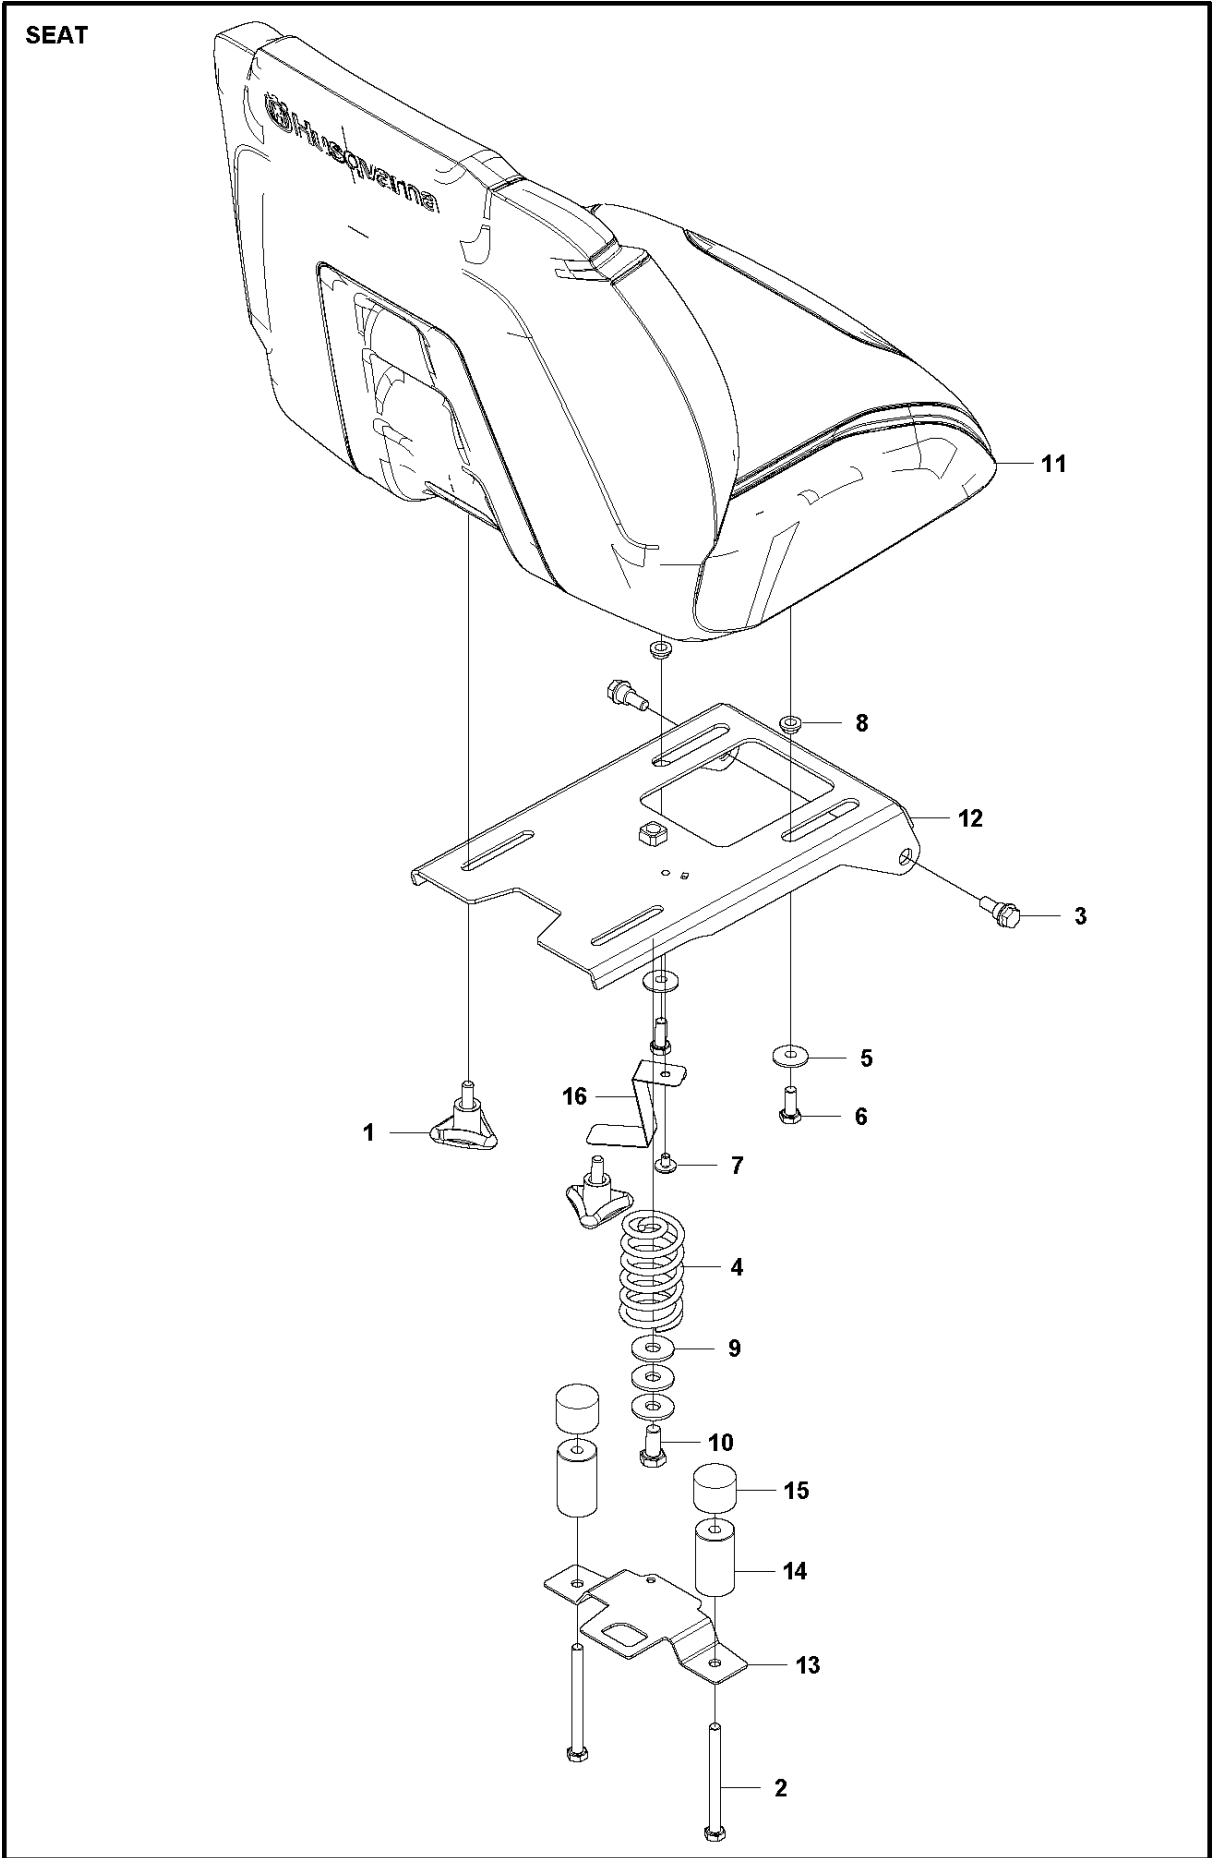

SPARE PARTS LIST

RIDERS

RC 318T, 967628702

SEAT

RC 318T, 967628702

Ref	Part No	Description	Remark	QTY KIT
1	585 06 52-02	KNOB		2
2	725 24 69-51	SCREW EHHM		2
3	506 59 74-01	SCREW EHHFM		2
4	582 26 17-01	COMPRESSION SPRING		1
5	734 11 64-41	WASHER		2
6	725 24 51-71	SCREW EHHM		2
7	522 55 73-01	SCREW		1
8	506 56 53-01	BUSHING		2
9	734 11 74-41	WASHER		3
10	725 24 93-71	SCREW EHHM		1
11	589 34 58-01	SEAT		1
12	589 00 51-01	SEAT BRACKET		1
13	589 00 52-01	BRACKET		1
14	588 87 83-01	SLEEVE		2
15	544 25 21-02	ANTIVIBRATION ELEMENT		2
16	588 87 89-01	BRACKET		1

MOWER LIFT / DECK LIFT

RC 318T, 967628702

Ref	Part No	Description	Remark	QTY KIT
1	725 25 44-71	SCREW EHHM		1
2	732 25 22-01	HEXAGON LOCKING NUT		1
3	525 40 66-01	PEN		1
4	721 61 83-01	SPLIT PIN		3
5	725 24 97-51	SCREW		1
6	731 23 20-51	HEXAGON NUT		1
7	735 31 18-20	E-CLIP		2
8	506 55 47-01	LINKAGE		1
9	725 23 64-61	SCREW EHHFT		1
10	735 31 14-20	E-CLIP		1
11	734 11 64-41	WASHER		1
12	589 28 42-01	SPRING		1
13	582 19 08-01	LIFTING LEVER ASSY		1
14	588 92 71-01	ANVIL		1
15	588 92 70-01	LIFTING ARM		1
16	588 92 69-02	BEARING		2
17	588 97 34-01	LIFTING ARM		1
18	506 55 46-12	CHAIN		1
19	582 87 19-02	SHAFT		2
20	506 90 56-01	OFFSET PULLEY		2
21	501 09 29-01	BRACKET		1
22	588 97 40-01	LINK ASSY		1
23	588 97 44-01	ROD		1
24	588 97 45-01	ROD		1

HEIGHT ADJUSTMENT

RC 318T, 967628702

Ref	Part No	Description	Remark	QTY KIT
1	584 87 13-02	BEARING		4
2	735 31 22-20	E-CLIP		1
3	721 61 83-01	SPLIT PIN		3
4	574 87 41-01	WASHER		1
5	506 57 01-05	SCREW EHHFM		1
6	506 78 46-01	PEN		1
7	732 21 18-01	LOCK NUT		1
8	734 11 72-01	WASHER		1
9	731 23 18-01	HEXAGON NUT		1
10	506 57 01-03	SCREW EHHFM		2
11	725 23 78-51	SCREW EHHM		1
12	732 25 16-01	HEXAGON LOCKING NUT		1
13	588 93 32-01	SHAFT ASSY		1
14	588 93 57-01	ROD		1
15	588 93 55-01	LINK		1
16	588 93 56-01	CONNECTION ROD		1
17	588 93 38-01	LINK ASSY		1
18	582 19 82-01	HEIGHT ADJUSTER		1
19	588 68 10-01	BRACKET		1
20	588 93 58-01	ROD		1
21	506 54 20-01	HANDLE		1