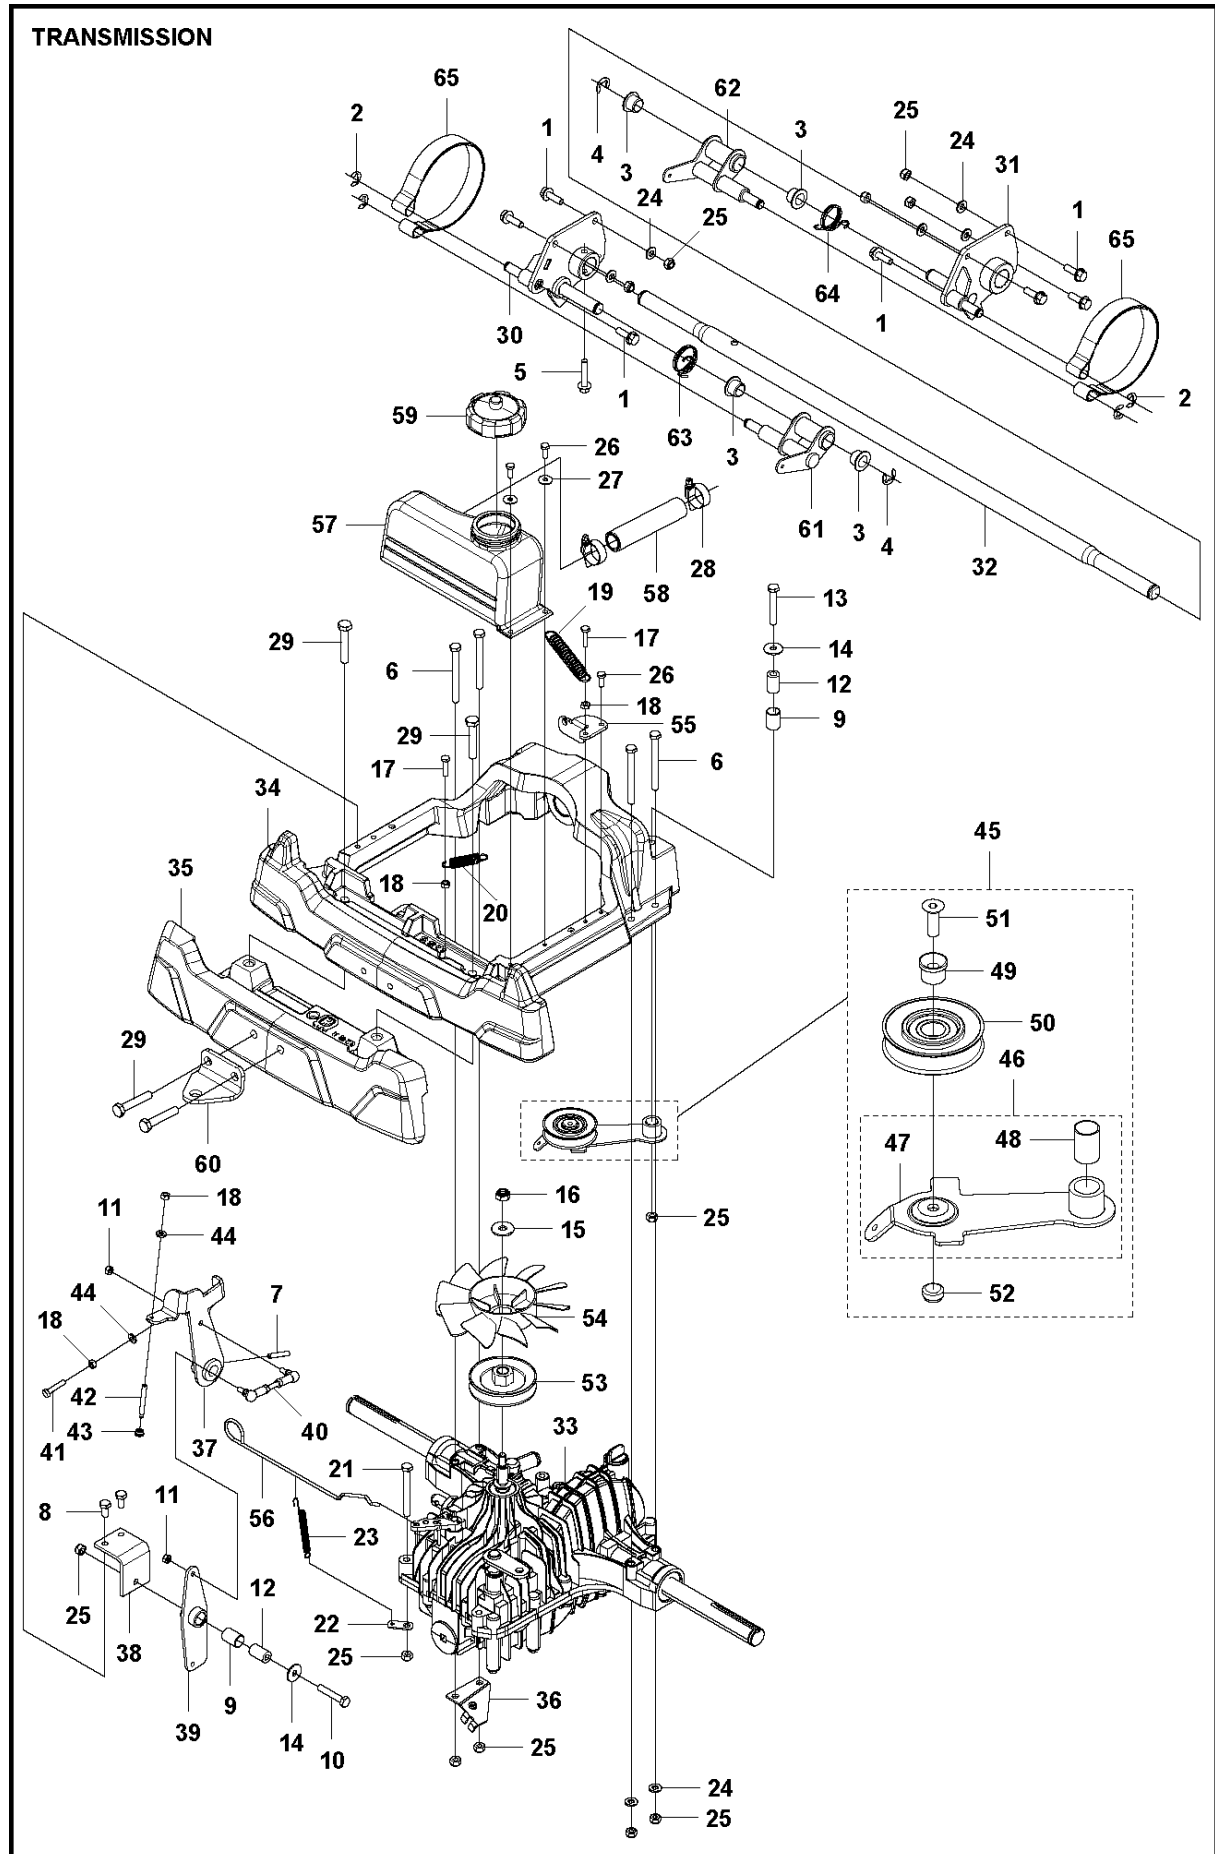

TRANSMISSION

RC 318T, 967628702

Ref	Part No	Description	Remark	QTY	KIT
1	506 57 01-05	SCREW EHHFM		7	
2	735 31 15-20	E-CLIP		4	
3	584 87 13-02	BEARING		4	
4	735 31 18-20	E-CLIP		2	
5	725 24 59-61	SCREW EHHFT		1	
6	504 62 82-01	SCREW EHHM		4	
7	721 43 47-01	SPRING PIN		1	
8	725 24 49-51	SCREW		2	
9	506 98 61-03	BUSHING		2	
10	725 24 60-51	SCREW EHHM		1	
11	732 25 16-01	HEXAGON LOCKING NUT		2	
12	506 99 20-01	PIPE		2	
13	725 24 62-51	SCREW EHHM		1	
14	734 11 64-41	WASHER		2	
15	734 11 74-41	WASHER		1	
16	732 21 20-51	NUT		1	
17	725 23 72-71	SCREW EHHM		2	
18	731 23 16-01	HEXAGON NUT		4	
19	506 54 25-01	SPRING		1	
20	506 53 56-03	DRAW SPRING		1	
21	725 24 66-51	SCREW		1	
22	506 59 93-01	LINK		1	
23	506 83 43-01	SPRING		1	
24	734 11 64-01	WASHER		7	
25	732 21 18-01	LOCK NUT		12	
26	725 23 68-71	SCREW EHHM		3	
27	734 11 54-41	WASHER		2	
28	505 44 36-01	HOSE CLAMP		2	
29	725 25 02-71	SCREW EHHM		4	
30	582 56 57-01	SHEET		1	
31	582 56 57-02	SHEET		1	
32	589 03 26-01	WHEEL AXLE		1	
33	501 11 41-01	TRANSMISSION		1	
34	501 75 08-01	FRAME ASSY		1	
35	582 05 11-01	COUNTERWEIGHT		1	
36	506 99 15-01	BRACKET		1	
37	582 81 74-01	LEVER		1	
38	506 99 21-01	LEVER		1	
39	582 85 93-01	LEVER		1	
40	506 99 22-01	ADJUSTMENT ROD		1	
41	725 23 74-71	SCREW EHHM		1	
42	589 40 40-01	SCREW		1	
43	589 40 33-01	PAD		1	
44	503 23 04-05	WASHER		2	
45	506 99 30-01	BELT TENSIONER ASSY		1	
46	535 40 63-01	BELT TENSIONER ASSY		1	45
47	506 99 31-01	BELT TENSIONER ASSY		1	45, 46
48	506 98 61-03	BUSHING		1	45, 46
49	506 99 33-01	SLEEVE		1	45
50	506 94 70-01	BELT TENSIONER WHEEL		1	45
51	725 64 53-01	SCREW IHCSFM		1	45
52	732 21 18-01	LOCK NUT		1	45
53	506 99 14-01	PULLEY		1	
54	506 94 81-01	FAN		1	
55	506 99 28-01	BRACKET		1	
56	505 49 01-01	ARM		1	
57	535 45 81-01	EXPANSION TANK		1	
58	535 45 83-01	HOSE		1	
59	506 67 33-01	TANK CAP ASSY		1	
60	506 88 99-01	HITCH		1	
61	582 52 75-01	BRACKET		1	
62	582 52 75-02	BRACKET		1	
63	582 76 27-01	SPRING		1	
64	582 76 27-02	SPRING		1	
65	582 40 29-01	BRAKE BAND		2