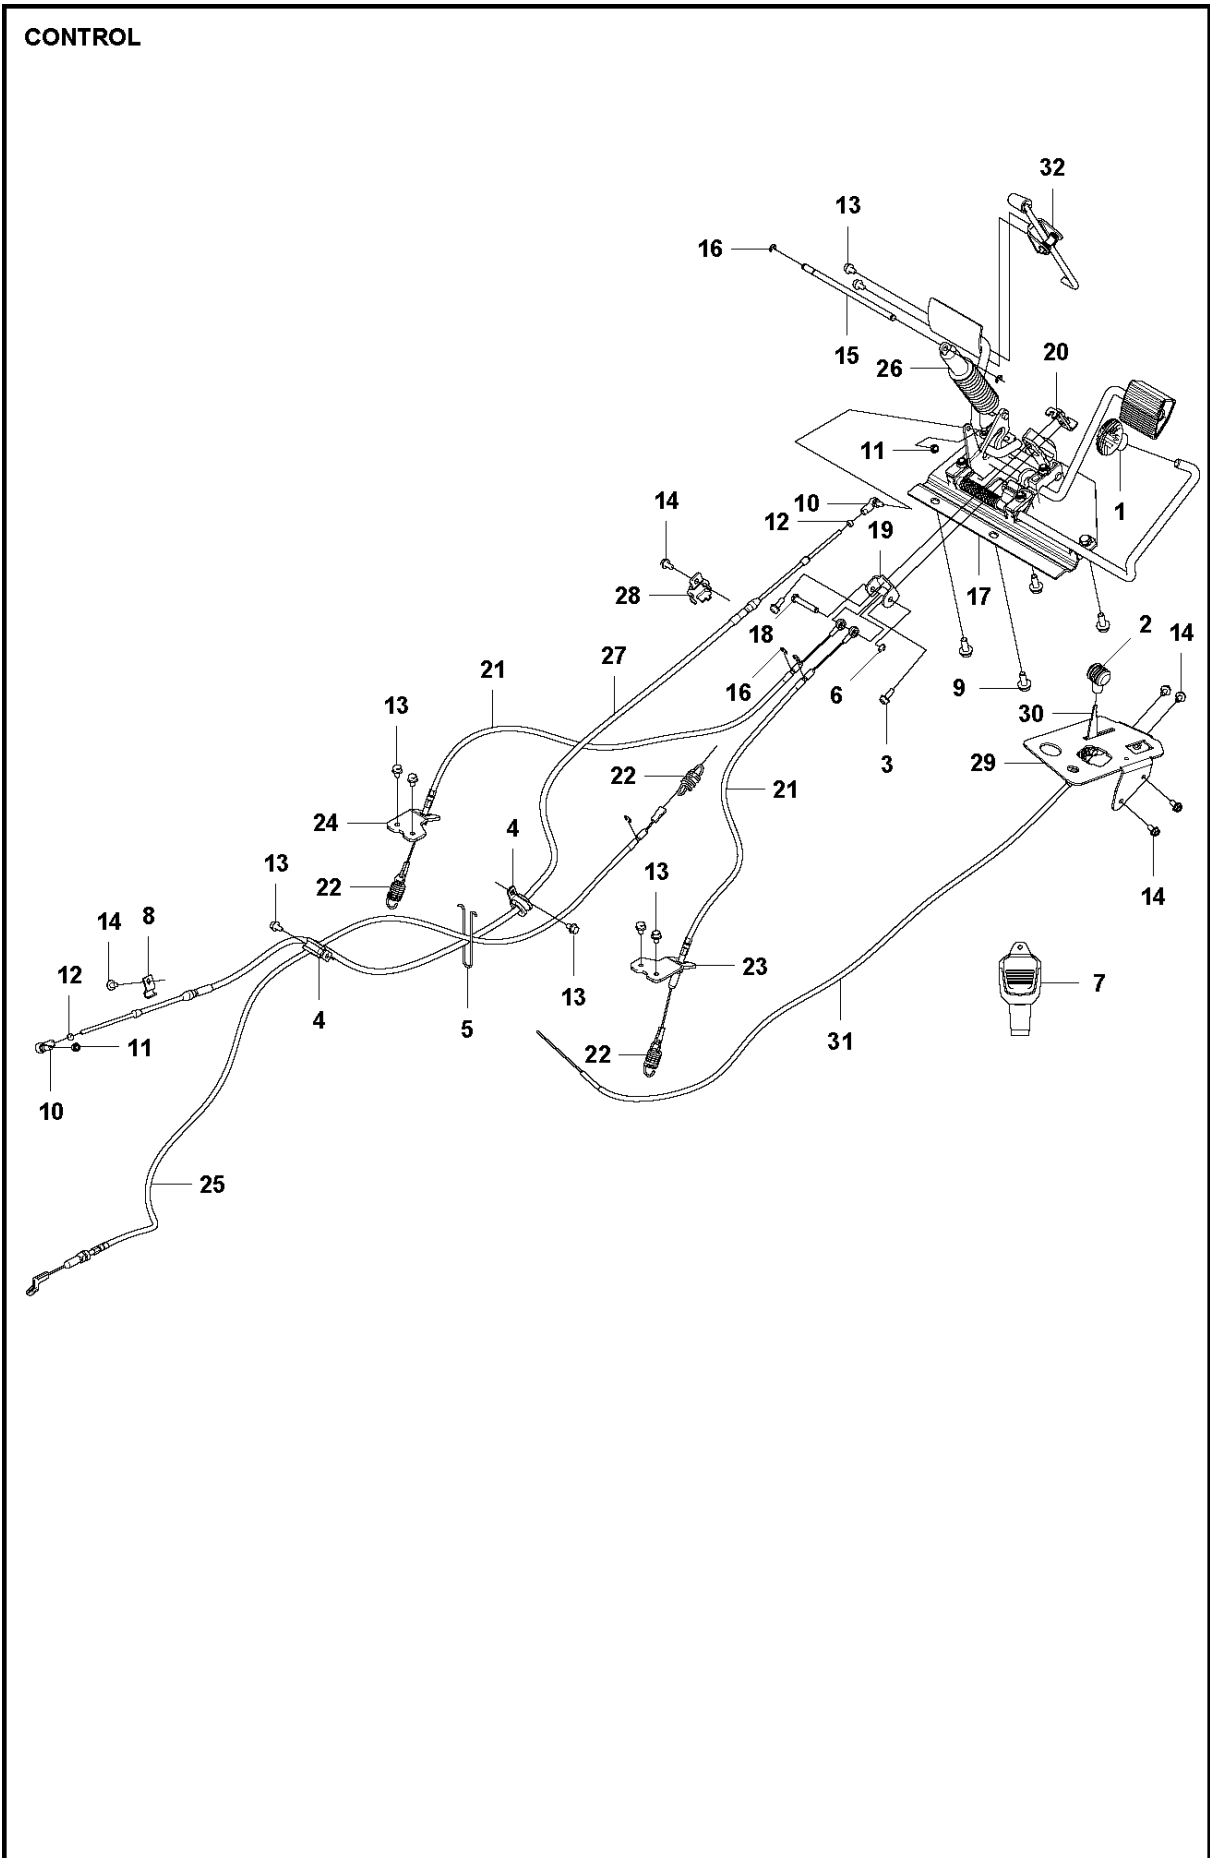

CONTROLS

RC 318T, 967628702

Ref	Part No	Description	Remark	QTY KIT
1	586 72 74-01	KNOB		1
2	506 88 91-01	KNOB		1
3	725 23 68-61	SCREW EHHFT		2
4	574 53 12-03	HOSE CLAMP		2
5	506 57 64-01	CABLE HOLDER		1
6	735 31 10-20	E-CLIP		1
7	586 37 94-01	LEVER		1
8	506 56 65-01	CLIP		1
9	506 57 01-04	SCREW EHHFM		4
10	578 77 68-01	BALL JOINT		2
11	732 21 16-01	LOCK NUT		2
12	731 23 14-01	HEXAGON NUT		2
13	725 23 64-61	SCREW EHHFT		8
14	535 47 52-12	SCREW EHHFM		6
15	589 77 49-01	SHAFT		1
16	735 31 09-20	E-CLIP		5
17	586 96 93-01	PEDAL PLATE ASSY		1
18	582 76 33-01	PIN		1
19	582 72 19-01	BRACKET		1
20	582 75 68-01	BRACKET		1
21	582 76 77-01	WIRE		2
22	506 91 91-02	BRAKE SPRING		1
23	582 71 75-01	BRACKET		1
24	582 71 75-02	BRACKET		1
25	506 99 27-04	BRAKE WIRE		1
26	506 93 83-01	DAMPING PIECE		1
27	574 41 12-04	CONTROL CABLE		1
28	589 02 65-01	BRACKET		1
29	588 83 46-01	SHEET		1
30	582 65 62-01	THROTTLE CONTROL ASSY		1
31	544 30 17-11	WIRE		1
32	544 40 31-01	BRAKE LEVER ASSY		1