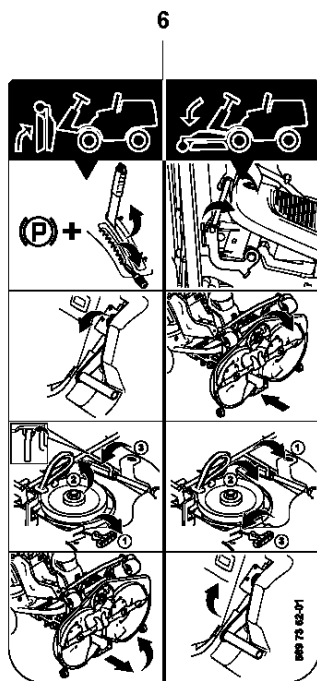

DECALS

DECALS

RC 318T, 967628702

Ref	Part No	Description	Remark	QTY KIT
1	582 57 00-02	LABEL		1
2	581 78 40-06	LABEL		1
3	544 21 14-01	LABEL		1
4	589 74 02-01	DECAL		1
5	582 57 01-01	LABEL		1
6	589 73 52-01	DECAL		1
7	578 36 45-17	DECAL		2
8	590 45 92-01	LABEL		1
9	580 71 29-01	LABEL		1