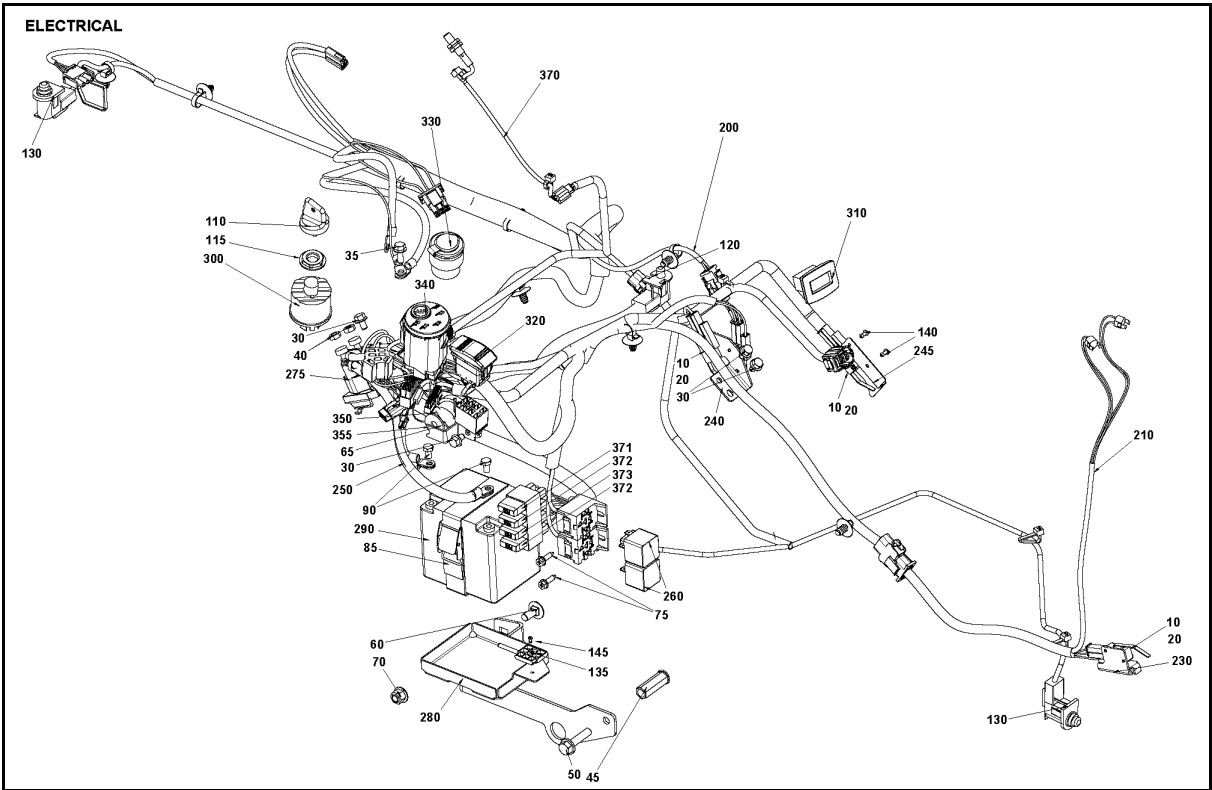

TRANSMISSION

RC 318T, 967628702

Ref	Part No	Description	Remark	QTY	KIT
1	506 57 01-05	SCREW EHHFM		7	
2	735 31 15-20	E-CLIP		4	
3	584 87 13-02	BEARING		4	
4	735 31 18-20	E-CLIP		2	
5	725 24 59-61	SCREW EHHFT		1	
6	504 62 82-01	SCREW EHHM		4	
7	721 43 47-01	SPRING PIN		1	
8	725 24 49-51	SCREW		2	
9	506 98 61-03	BUSHING		2	
10	725 24 60-51	SCREW EHHM		1	
11	732 25 16-01	HEXAGON LOCKING NUT		2	
12	506 99 20-01	PIPE		2	
13	725 24 62-51	SCREW EHHM		1	
14	734 11 64-41	WASHER		2	
15	734 11 74-41	WASHER		1	
16	732 21 20-51	NUT		1	
17	725 23 72-71	SCREW EHHM		2	
18	731 23 16-01	HEXAGON NUT		4	
19	506 54 25-01	SPRING		1	
20	506 53 56-03	DRAW SPRING		1	
21	725 24 66-51	SCREW		1	
22	506 59 93-01	LINK		1	
23	506 83 43-01	SPRING		1	
24	734 11 64-01	WASHER		7	
25	732 21 18-01	LOCK NUT		12	
26	725 23 68-71	SCREW EHHM		3	
27	734 11 54-41	WASHER		2	
28	505 44 36-01	HOSE CLAMP		2	
29	725 25 02-71	SCREW EHHM		4	
30	582 56 57-01	SHEET		1	
31	582 56 57-02	SHEET		1	
32	589 03 26-01	WHEEL AXLE		1	
33	501 11 41-01	TRANSMISSION		1	
34	501 75 08-01	FRAME ASSY		1	
35	582 05 11-01	COUNTERWEIGHT		1	
36	506 99 15-01	BRACKET		1	
37	582 81 74-01	LEVER		1	
38	506 99 21-01	LEVER		1	
39	582 85 93-01	LEVER		1	
40	506 99 22-01	ADJUSTMENT ROD		1	
41	725 23 74-71	SCREW EHHM		1	
42	589 40 40-01	SCREW		1	
43	589 40 33-01	PAD		1	
44	503 23 04-05	WASHER		2	
45	506 99 30-01	BELT TENSIONER ASSY		1	
46	535 40 63-01	BELT TENSIONER ASSY		1	45
47	506 99 31-01	BELT TENSIONER ASSY		1	45, 46
48	506 98 61-03	BUSHING		1	45, 46
49	506 99 33-01	SLEEVE		1	45
50	506 94 70-01	BELT TENSIONER WHEEL		1	45
51	725 64 53-01	SCREW IHCSFM		1	45
52	732 21 18-01	LOCK NUT		1	45
53	506 99 14-01	PULLEY		1	
54	506 94 81-01	FAN		1	
55	506 99 28-01	BRACKET		1	
56	505 49 01-01	ARM		1	
57	535 45 81-01	EXPANSION TANK		1	
58	535 45 83-01	HOSE		1	
59	506 67 33-01	TANK CAP ASSY		1	
60	506 88 99-01	HITCH		1	
61	582 52 75-01	BRACKET		1	
62	582 52 75-02	BRACKET		1	
63	582 76 27-01	SPRING		1	
64	582 76 27-02	SPRING		1	
65	582 40 29-01	BRAKE BAND		2	