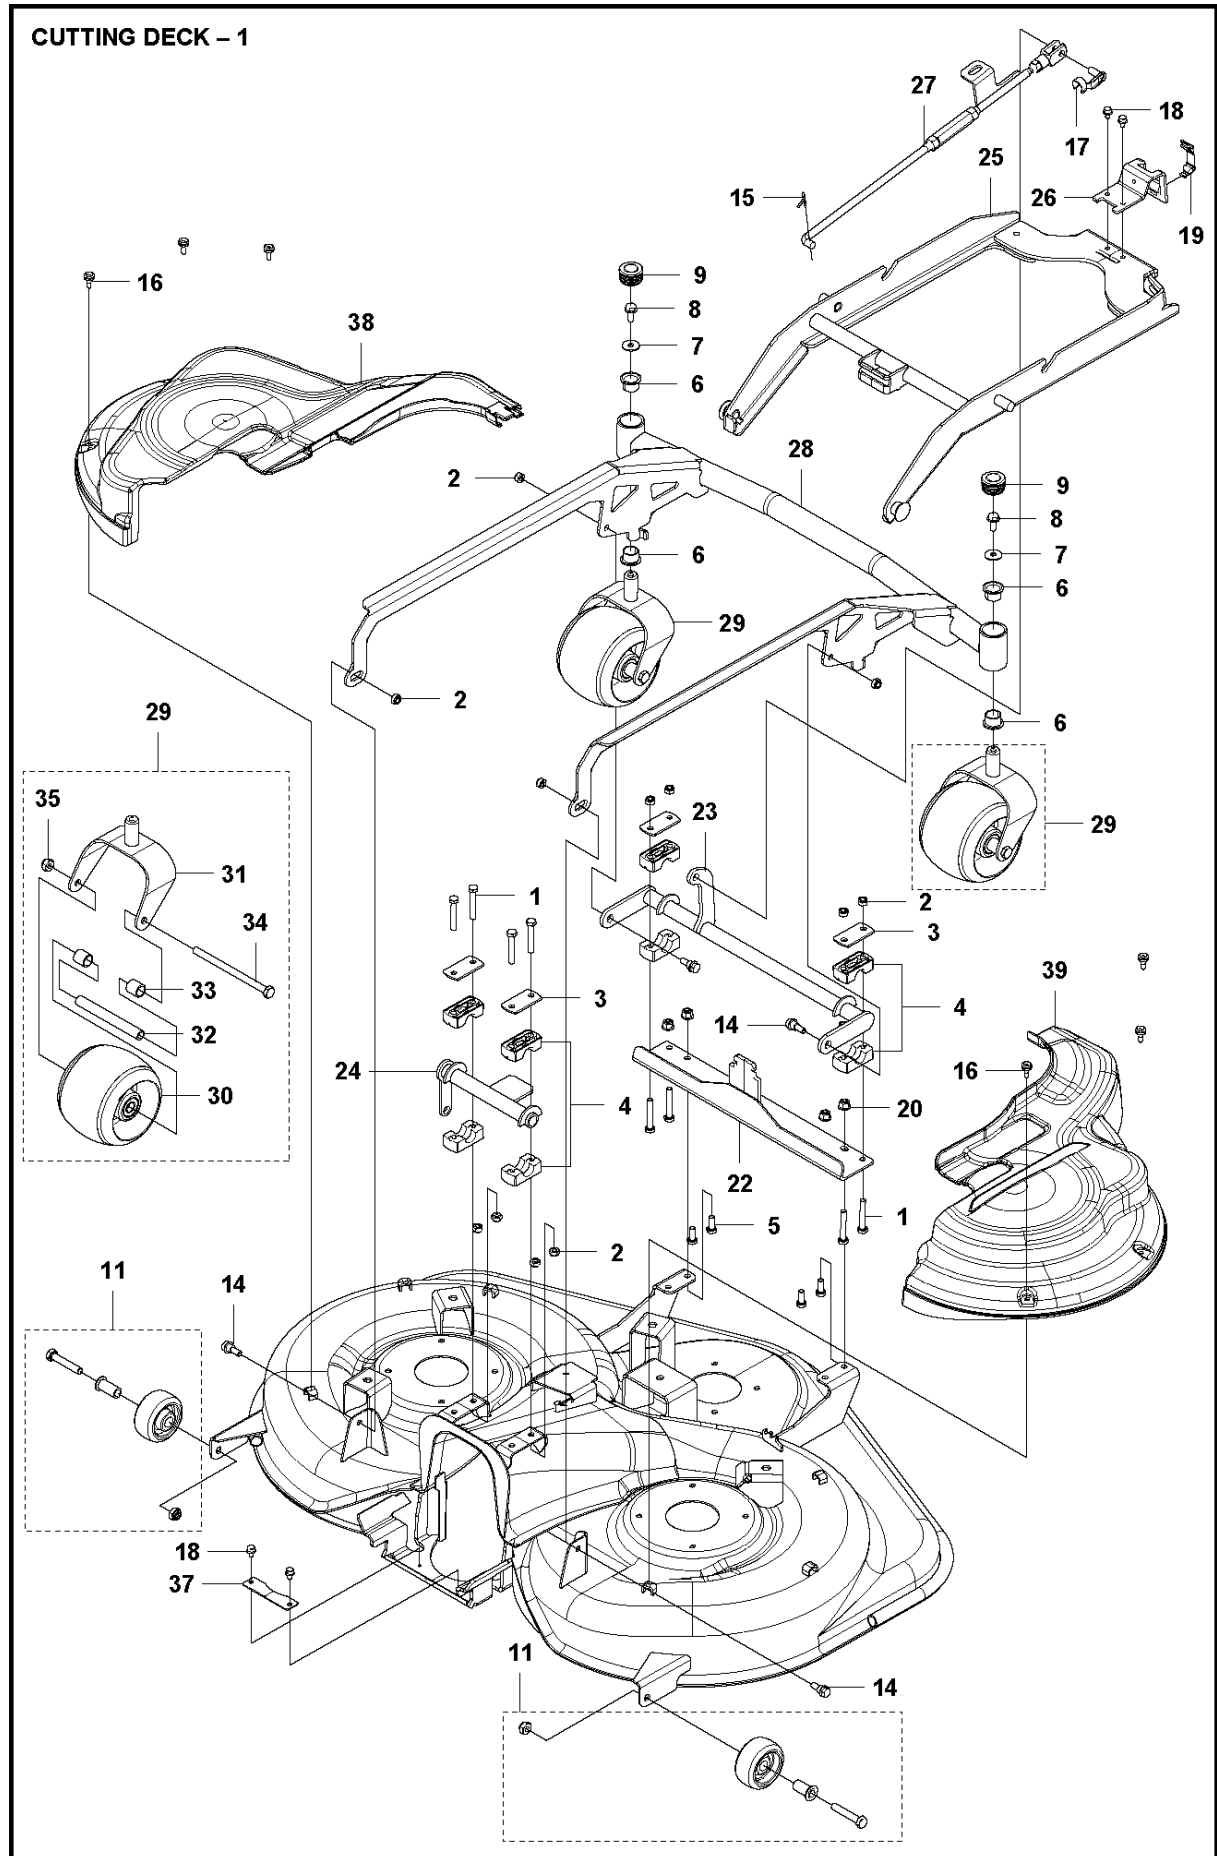

SPARE PARTS LIST

RIDERS

RC 320Ts AWD, 967628801

Ref	Part No	Description	Remark	QTY KIT
1	535 42 38-01	SCREW RSQM		12
2	732 21 18-01	LOCK NUT		12
4	734 11 64-41	WASHER		6
5	588 79 32-01	SCREW		4
6	544 11 41-01	SCREW EHHM		2
7	588 14 56-01	PLATE		3
8	504 62 24-01	SPRING		1
9	504 62 21-03	HANDLE ASSY		1
10	734 11 74-41	WASHER		4
11	590 97 20-01	SLEEVE		1
12	535 50 42-02	ADAPTER		3
13	727 64 59-51	SCREW		1
14	725 25 13-51	SCREW EHHM		1
15	576 64 57-05	NUT FLANGE		1
16	725 24 60-51	SCREW EHHM		2
17	725 24 59-51	SCREW EHHM		1
18	725 24 57-51	SCREW		3
19	506 53 35-01	PARALLEL KEY		6
20	506 53 31-01	SPRING		1
21	506 91 62-01	BLIND RIVET NUT		2
22	576 64 57-04	NUT FLANGE		3
23	582 13 83-01	BLADE HOUSING ASSY		1
24	582 02 00-01	BLADE HOUSING ASSY		1
25	582 02 00-02	BLADE HOUSING ASSY		1
26	589 35 46-01	WASHER		2
27	590 74 94-10	BLADE		1
28	590 74 94-20	BLADE		1
29	588 82 44-10	BLADE		1
30	588 81 87-02	SPACING SLEEVE		1
31	588 81 87-01	SPACING SLEEVE		2
32	588 81 88-01	PULLEY		1
33	582 00 96-01	PULLEY ASSY		1
34	588 81 92-02	PULLEY ASSY		2
35	590 81 56-01	BELT TENSIONER		1
36	590 03 74-01	BELT TENSIONER		1
37	588 82 00-01	HUB		1
38	588 82 01-01	BUSHING		1
39	588 82 02-01	BUSHING		2
40	589 61 97-01	PULLEY ASSY		5
43	589 97 42-01	BELT		1
44	582 64 59-01	BELT GUIDE		1
45	591 13 92-01	DECAL		1
46	544 23 81-16	LABEL		1
47	574 51 00-01	DECAL		1
48	539 91 90-78	PULLEY		1