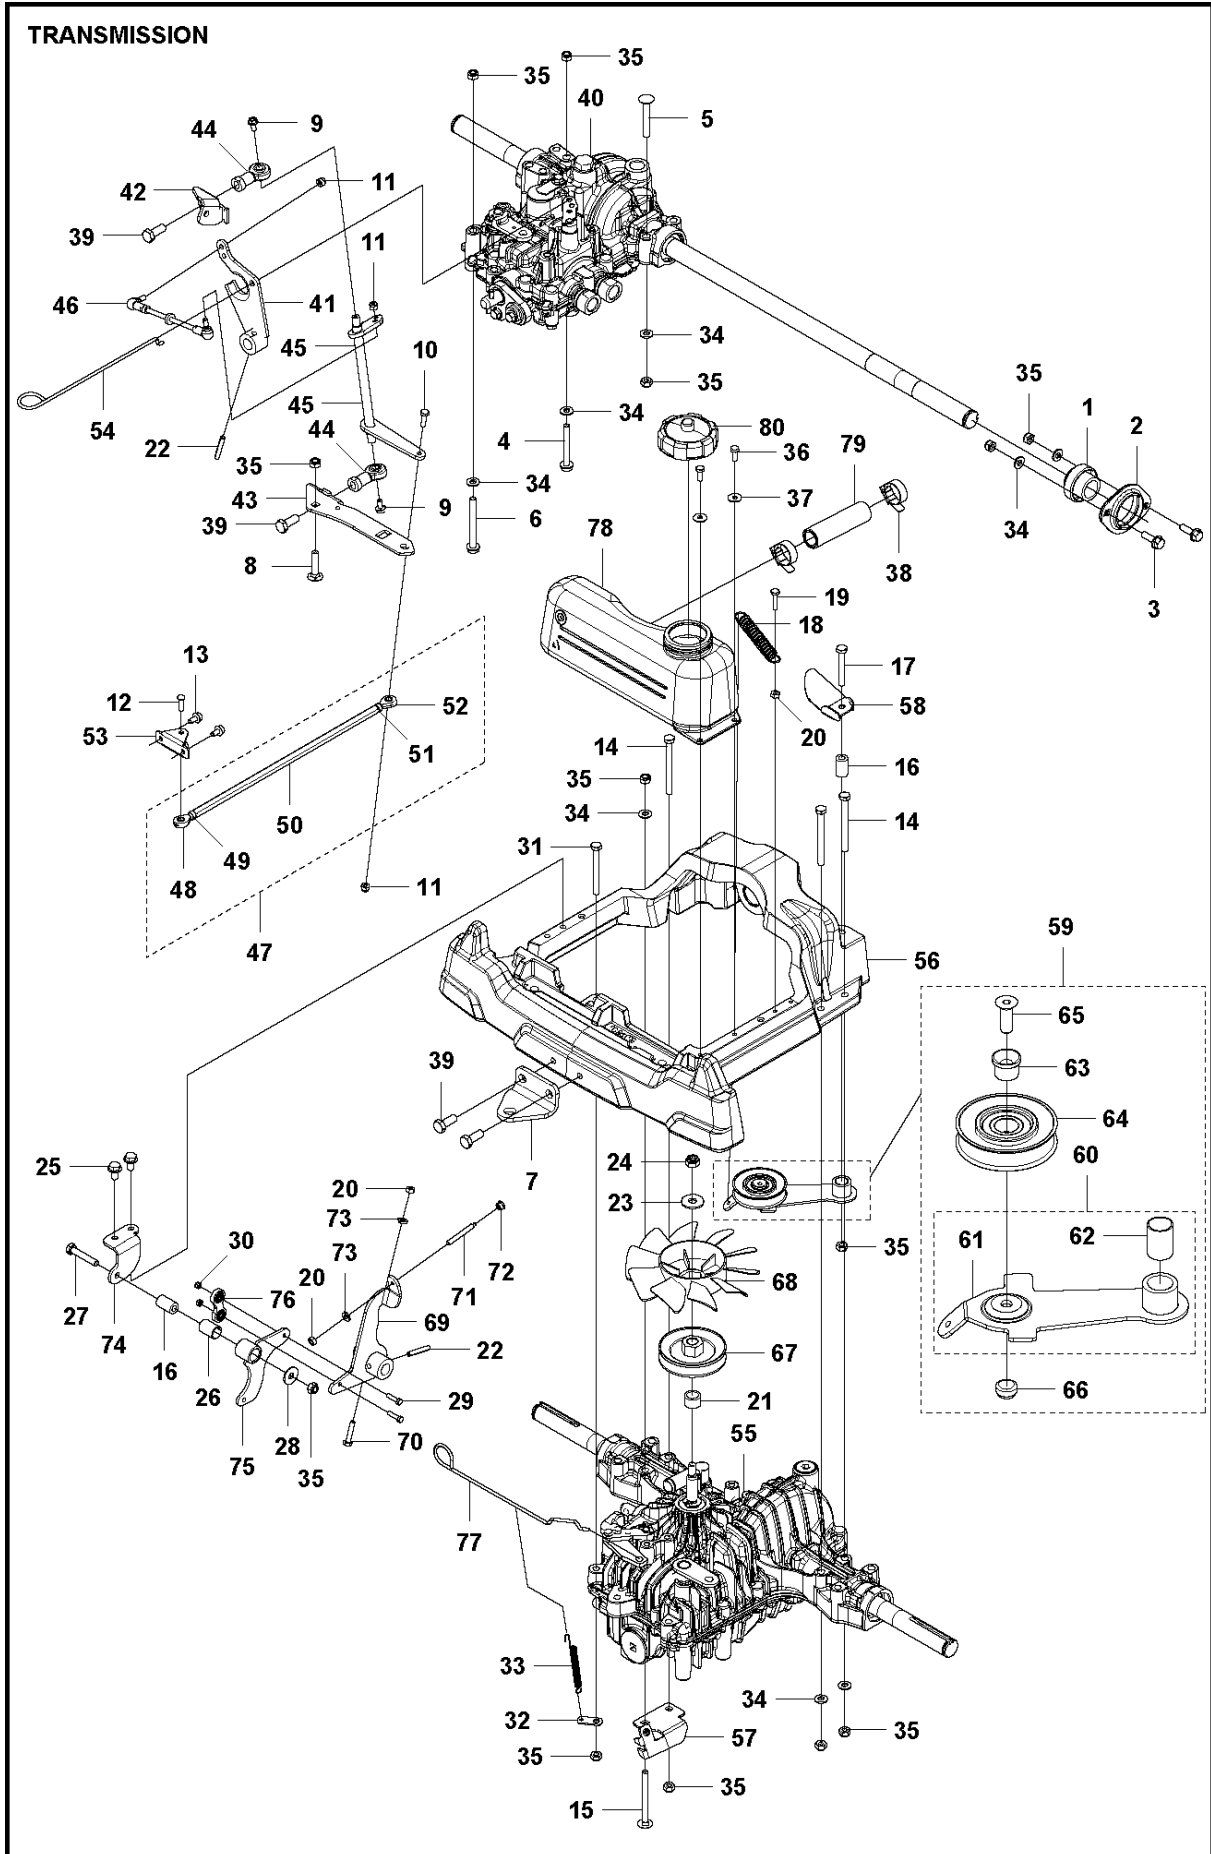

TRANSMISSION

RC 320Ts AWD, 967628801

Ref	Part No	Description	Remark	QTY	KIT
1	544 00 89-02	BEARING		1	
2	544 00 90-02	BEARING HOUSING		2	
3	506 57 01-05	SCREW EHHFM		2	
4	725 24 64-51	SCREW EHHM		1	
5	535 42 38-03	SCREW RSQM		1	
6	725 24 67-51	SCREW EHHM		1	
7	506 88 99-01	HITCH		1	
8	727 64 59-51	SCREW		1	
9	535 47 52-12	SCREW EHHFM		2	
10	725 23 70-71	SCREW EHHM		1	
11	732 25 16-01	HEXAGON LOCKING NUT		3	
12	544 84 17-01	SCREW		1	
13	725 23 66-51	HEXAGONAL SCREW M6X12		2	
14	504 62 82-01	SCREW EHHM		3	
15	535 42 38-08	SCREW RSQM		1	
16	506 99 20-01	PIPE		2	
17	725 24 62-51	SCREW EHHM		1	
18	506 54 25-01	SPRING		1	
19	725 23 72-71	SCREW EHHM		1	
20	731 23 16-01	HEXAGON NUT		3	
21	502 43 38-01	SLEEVE		1	
22	721 43 47-01	SPRING PIN		2	
23	734 11 74-41	WASHER		1	
24	732 21 20-51	NUT		1	
25	506 57 01-03	SCREW EHHFM		2	
26	506 98 61-03	BUSHING		1	
27	725 24 60-51	SCREW EHHM		1	
28	734 11 64-41	WASHER		1	
29	725 23 31-51	SCREW		2	
30	732 21 14-01	LOCK NUT		2	
31	725 24 66-51	SCREW		1	
32	506 59 93-01	LINK		1	
33	506 83 43-01	SPRING		1	
34	734 11 64-01	WASHER		8	
35	732 21 18-01	LOCK NUT		13	
36	725 23 68-71	SCREW EHHM		2	
37	734 11 54-41	WASHER		2	
38	505 44 36-01	HOSE CLAMP		2	
39	725 24 93-71	SCREW EHHM		4	
40	501 11 09-01	TRANSMISSION		1	
41	578 29 19-01	LEVER		1	
42	588 97 46-01	BRACKET		1	
43	588 97 48-01	BRACKET		1	
44	506 95 17-01	ROD END		2	
45	535 49 74-02	LEVER		1	
46	544 44 19-03	ADJUSTMENT ROD		1	
47	544 45 67-03	ROD		1	
48	535 48 66-02	ROD END		1	47
49	503 22 10-18	HEXAGON NUT		1	47
50	535 48 65-03	ROD		1	47
51	731 23 16-01	HEXAGON NUT		1	47
52	535 48 66-01	ROD END		1	47
53	535 49 28-02	BRACKET		1	
54	582 38 13-01	ARM		1	
55	501 11 40-01	TRANSMISSION		1	
56	501 75 08-01	FRAME ASSY		1	
57	544 38 81-01	BRACKET		1	
58	522 52 17-02	SHEET		1	
59	506 99 30-01	BELT TENSIONER ASSY		1	
60	535 40 63-01	BELT TENSIONER ASSY		1	59
61	506 99 31-01	BELT TENSIONER ASSY		1	59, 60
62	506 98 61-03	BUSHING		1	59, 60
63	506 99 33-01	SLEEVE		1	59
64	506 94 70-01	BELT TENSIONER WHEEL		1	59