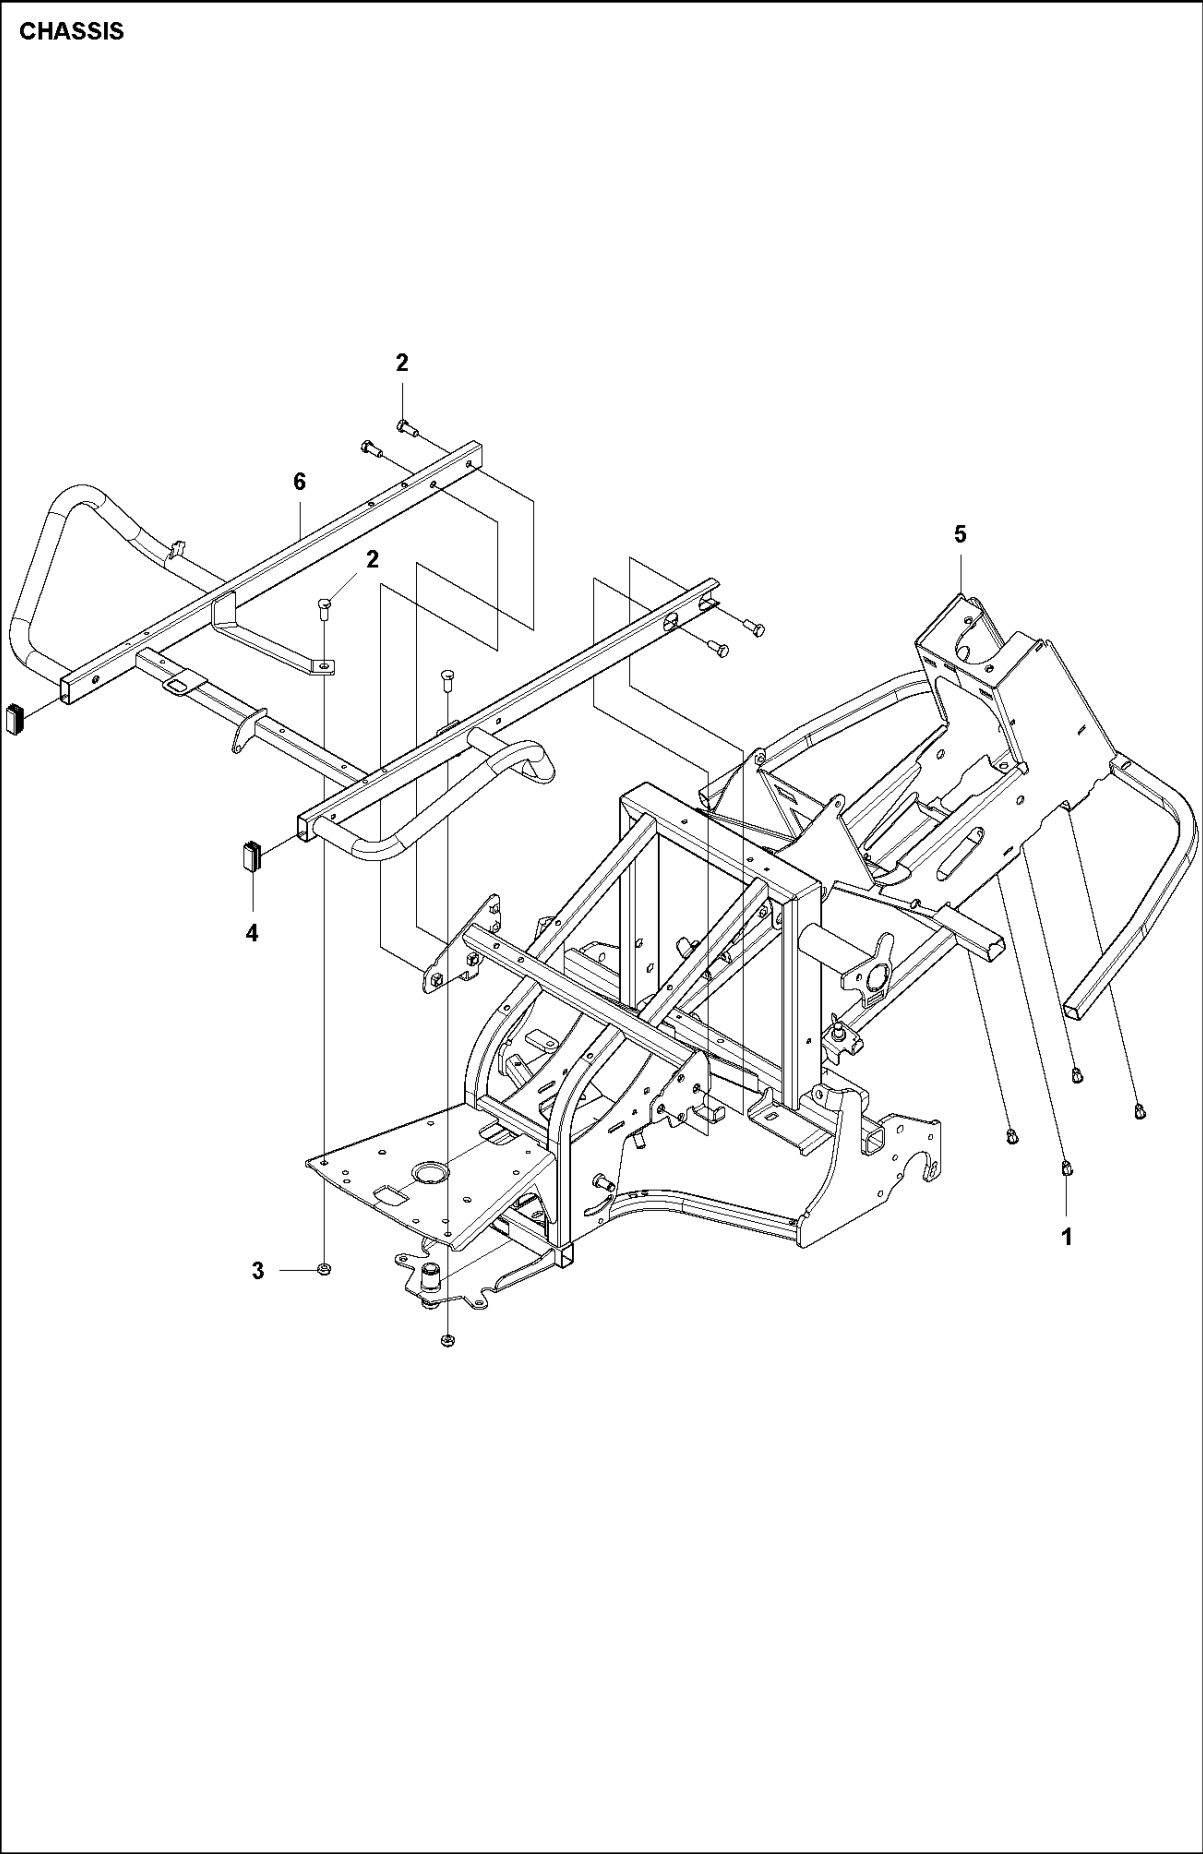

CHASSIS

RC 320Ts AWD, 967628801

Ref	Part No	Description	Remark	QTY KIT
1	506 91 62-01	BLIND RIVET NUT		4
2	725 24 93-71	SCREW EHHM		6
3	732 21 20-51	NUT		2
4	589 73 58-01	PLUG		2
5	588 87 92-02	CHASSIS		1
6	588 98 26-01	ENGINE FRAME		1