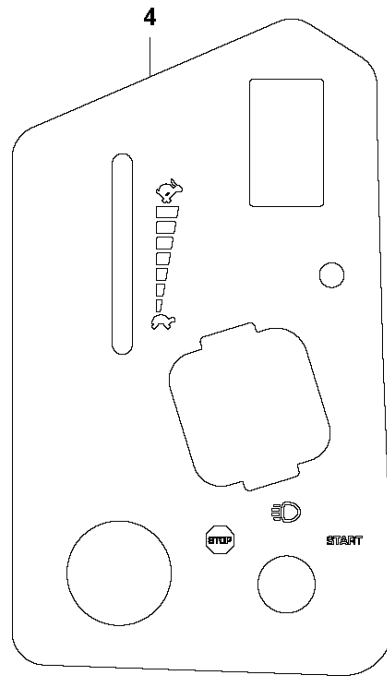

DECALS

DECALS

RC 320Ts AWD, 967628801

Ref	Part No	Description	Remark	QTY KIT
1	582 57 00-01	LABEL		1
2	581 78 40-06	LABEL		1
3	544 21 14-01	LABEL		2
4	589 74 02-01	DECAL		1
5	582 57 01-01	LABEL		1
6	589 73 52-01	DECAL		1
7	578 36 45-17	DECAL		2
8	579 09 15-01	DECAL		2
9	590 45 92-01	LABEL		1
10	580 71 29-01	LABEL		1