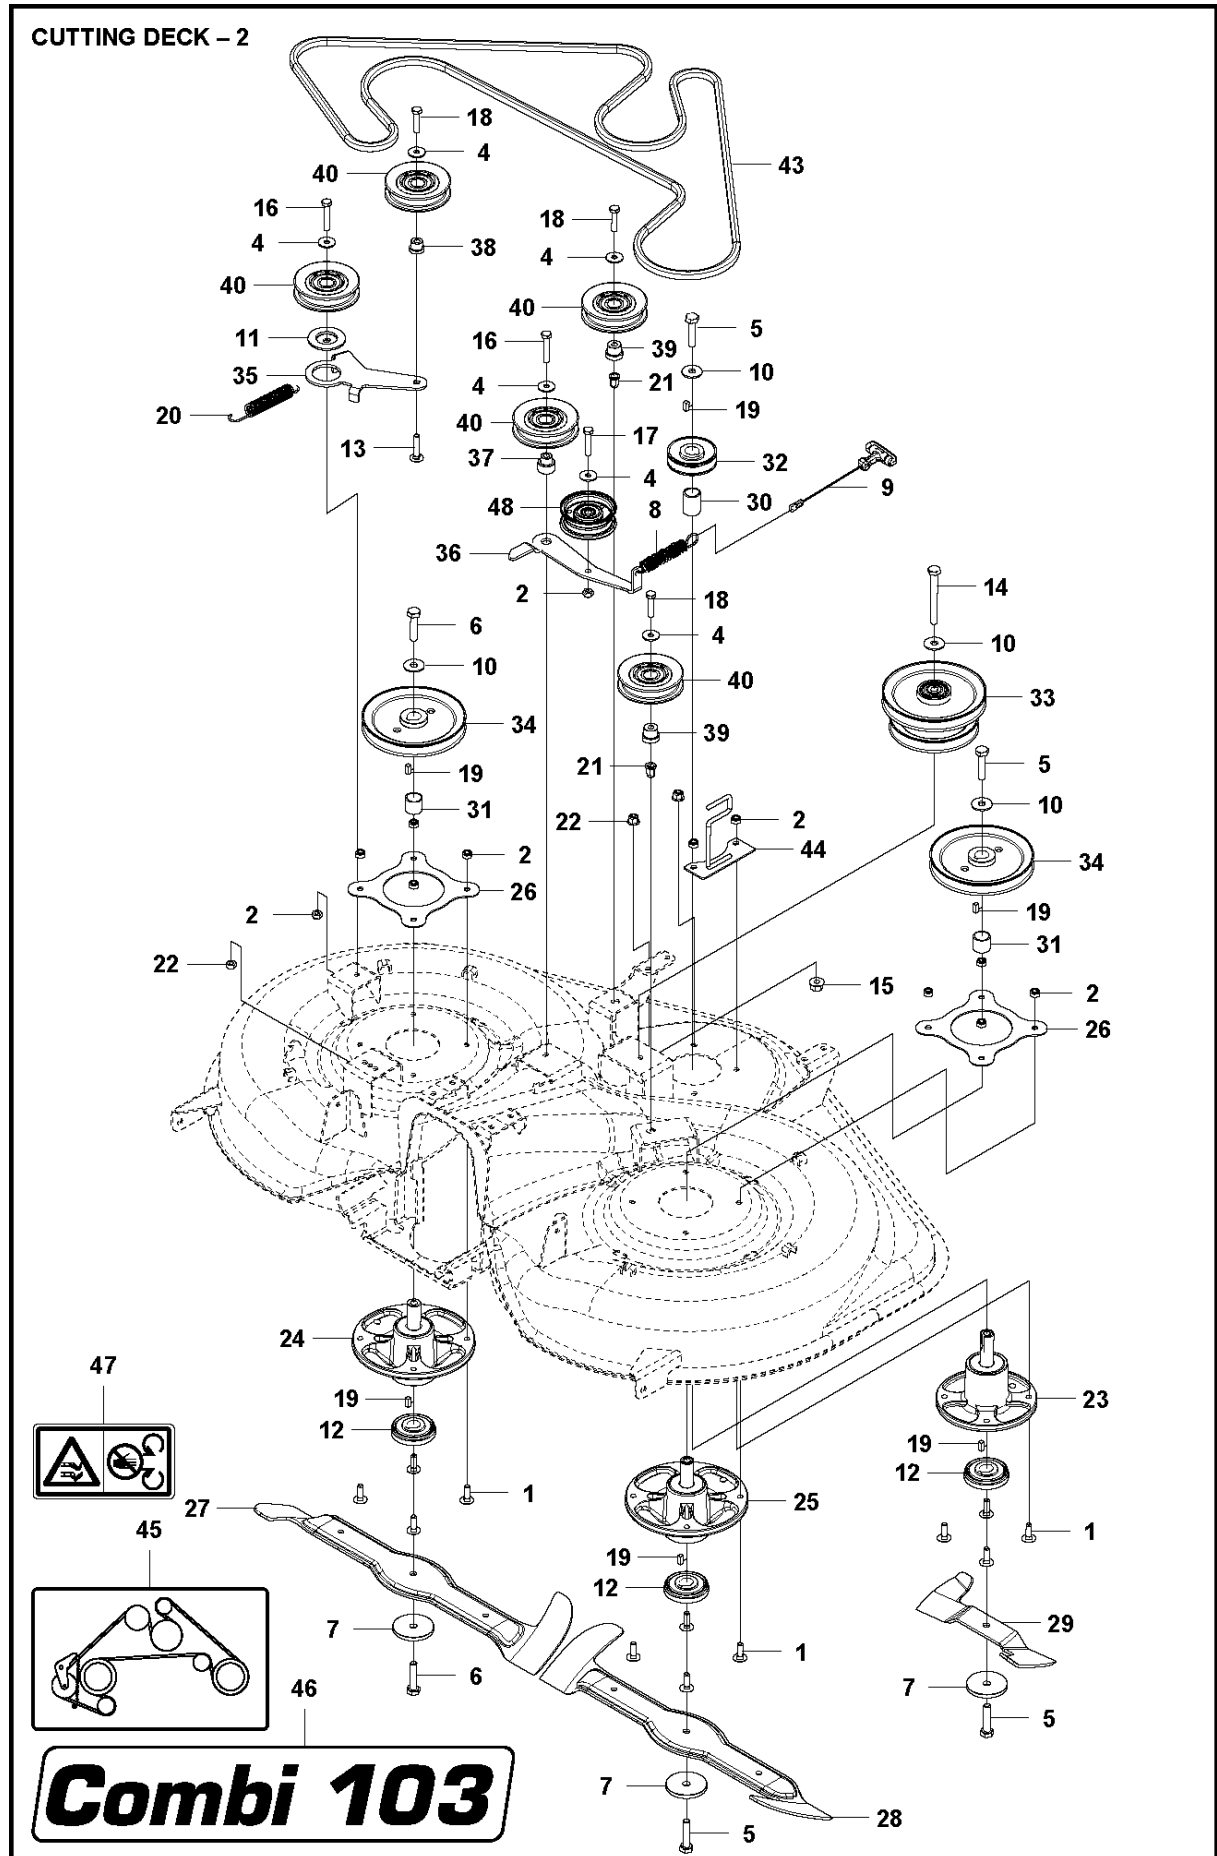

SPARE PARTS LIST

RIDERS

RC 320Ts AWD, 967628801

Ref	Part No	Description	Remark	QTY KIT
1	535 42 38-01	SCREW RSQM		12
2	732 21 18-01	LOCK NUT		12
4	734 11 64-41	WASHER		6
5	588 79 32-01	SCREW		4
6	544 11 41-01	SCREW EHHM		2
7	588 14 56-01	PLATE		3
8	504 62 24-01	SPRING		1
9	504 62 21-03	HANDLE ASSY		1
10	734 11 74-41	WASHER		4
11	590 97 20-01	SLEEVE		1
12	535 50 42-02	ADAPTER		3
13	727 64 59-51	SCREW		1
14	725 25 13-51	SCREW EHHM		1
15	576 64 57-05	NUT FLANGE		1
16	725 24 60-51	SCREW EHHM		2
17	725 24 59-51	SCREW EHHM		1
18	725 24 57-51	SCREW		3
19	506 53 35-01	PARALLEL KEY		6
20	506 53 31-01	SPRING		1
21	506 91 62-01	BLIND RIVET NUT		2
22	576 64 57-04	NUT FLANGE		3
23	582 13 83-01	BLADE HOUSING ASSY		1
24	582 02 00-01	BLADE HOUSING ASSY		1
25	582 02 00-02	BLADE HOUSING ASSY		1
26	589 35 46-01	WASHER		2
27	590 74 94-10	BLADE		1
28	590 74 94-20	BLADE		1
29	588 82 44-10	BLADE		1
30	588 81 87-02	SPACING SLEEVE		1
31	588 81 87-01	SPACING SLEEVE		2
32	588 81 88-01	PULLEY		1
33	582 00 96-01	PULLEY ASSY		1
34	588 81 92-02	PULLEY ASSY		2
35	590 81 56-01	BELT TENSIONER		1
36	590 03 74-01	BELT TENSIONER		1
37	588 82 00-01	HUB		1
38	588 82 01-01	BUSHING		1
39	588 82 02-01	BUSHING		2
40	589 61 97-01	PULLEY ASSY		5
43	589 97 42-01	BELT		1
44	582 64 59-01	BELT GUIDE		1
45	591 13 92-01	DECAL		1
46	544 23 81-16	LABEL		1
47	574 51 00-01	DECAL		1
48	539 91 90-78	PULLEY		1