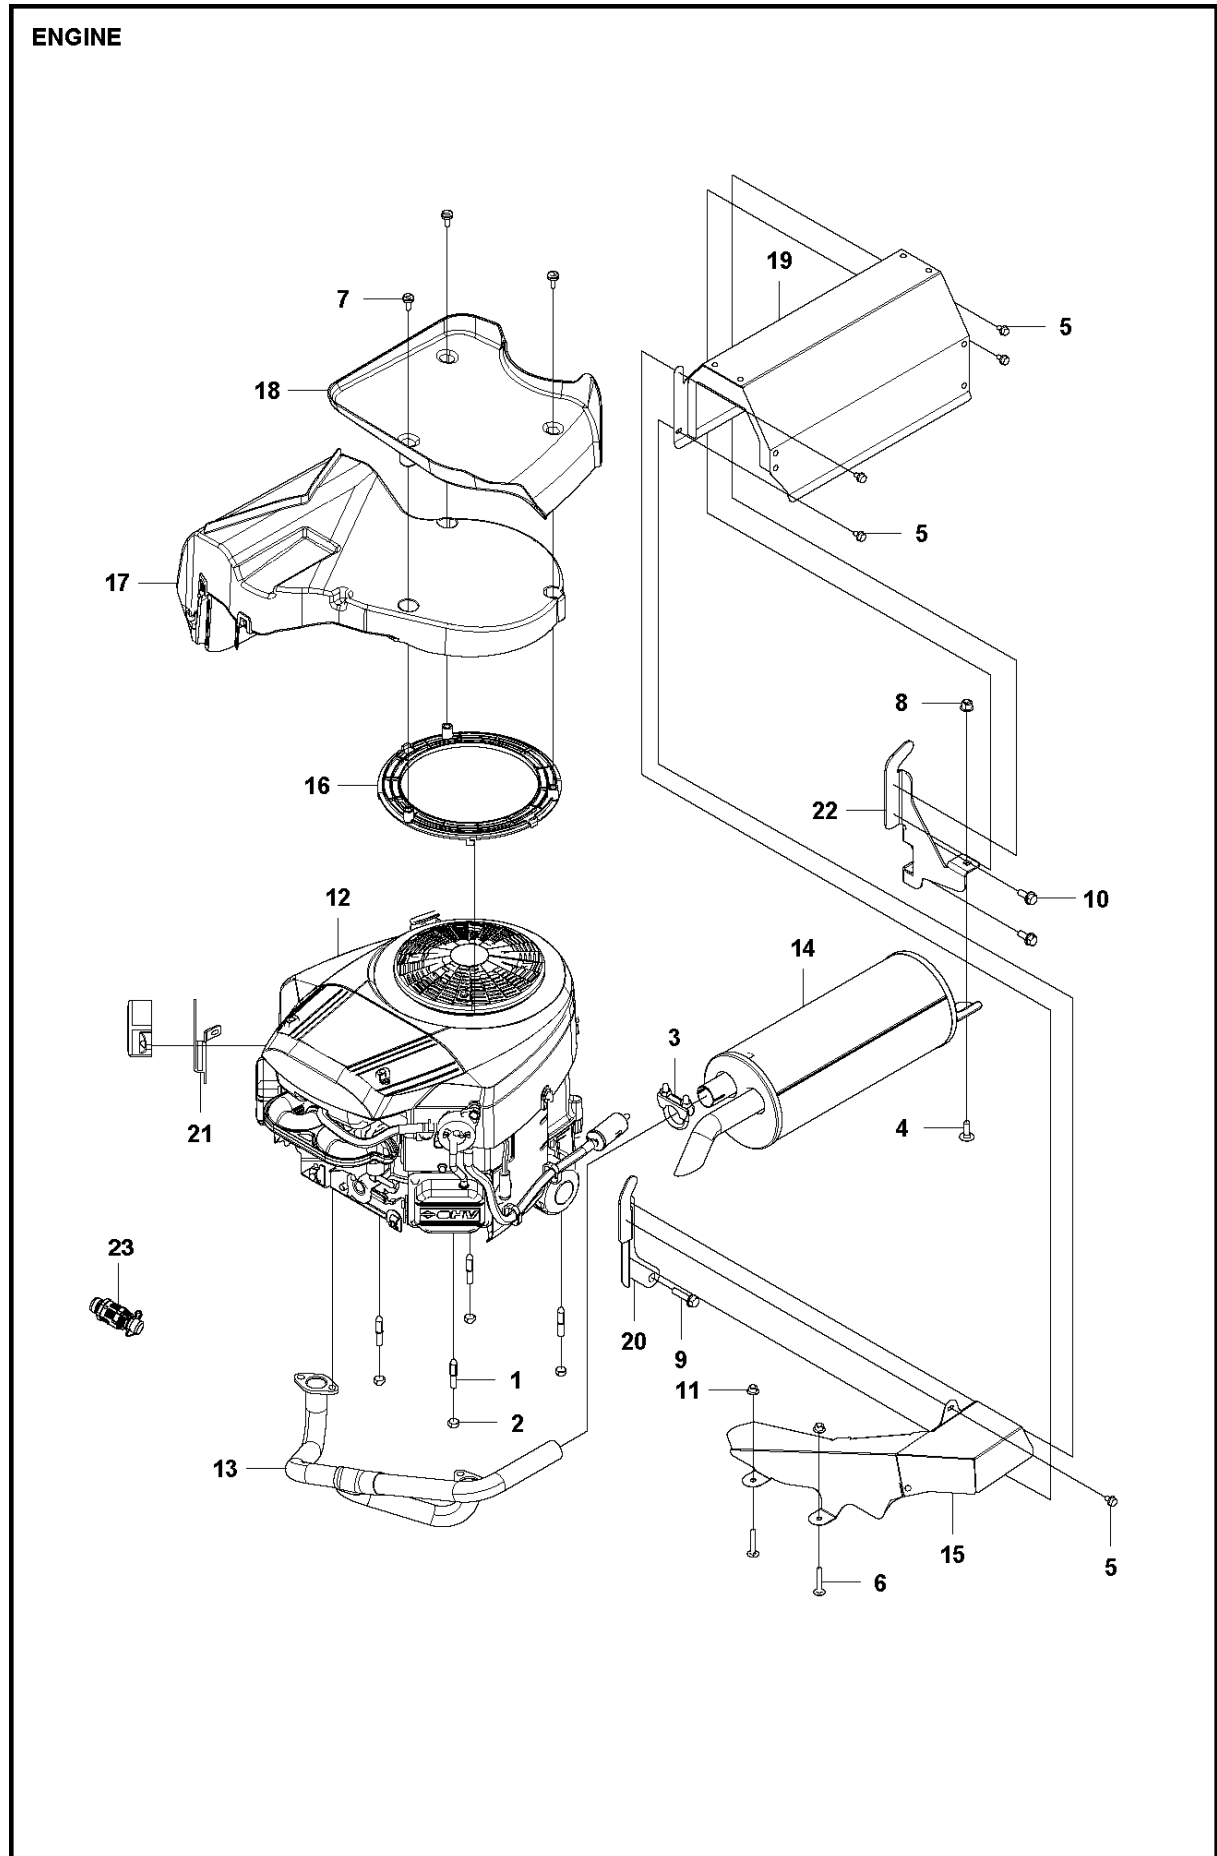

ENGINE

RC 320Ts AWD, 967628801

Ref	Part No	Description	Remark	QTY KIT
1	578 20 75-01	STUD SCREW		4
2	732 21 18-01	LOCK NUT		4
3	501 15 22-01	CLAMP ASSY		1
4	535 42 38-01	SCREW RSQM		1
5	725 23 64-61	SCREW EHHFT		5
6	727 63 78-01	SCREW RSQM		2
7	574 85 62-02	SCREW		3
8	576 64 57-04	NUT FLANGE		1
9	506 57 01-06	SCREW EHHFM		1
10	506 57 01-04	SCREW EHHFM		2
11	576 64 57-03	NUT FLANGE		2
12	582 28 62-01	ENGINE		1
13	588 91 27-01	MANIFOLD		1
14	590 44 36-01	MUFFLER ASSY		1
15	589 28 38-01	HEAT SHIELD		1
16	501 09 67-01	AIR INTAKE		1
17	582 15 32-01	AIR DUCT		1
18	582 40 60-01	PLATE		1
19	582 32 34-01	HEAT SHIELD		1
20	588 98 37-01	BRACKET		1
21	582 61 07-01	BRACKET		1
22	589 50 91-01	BRACKET		1
23	532 42 82-87	PLUG		1