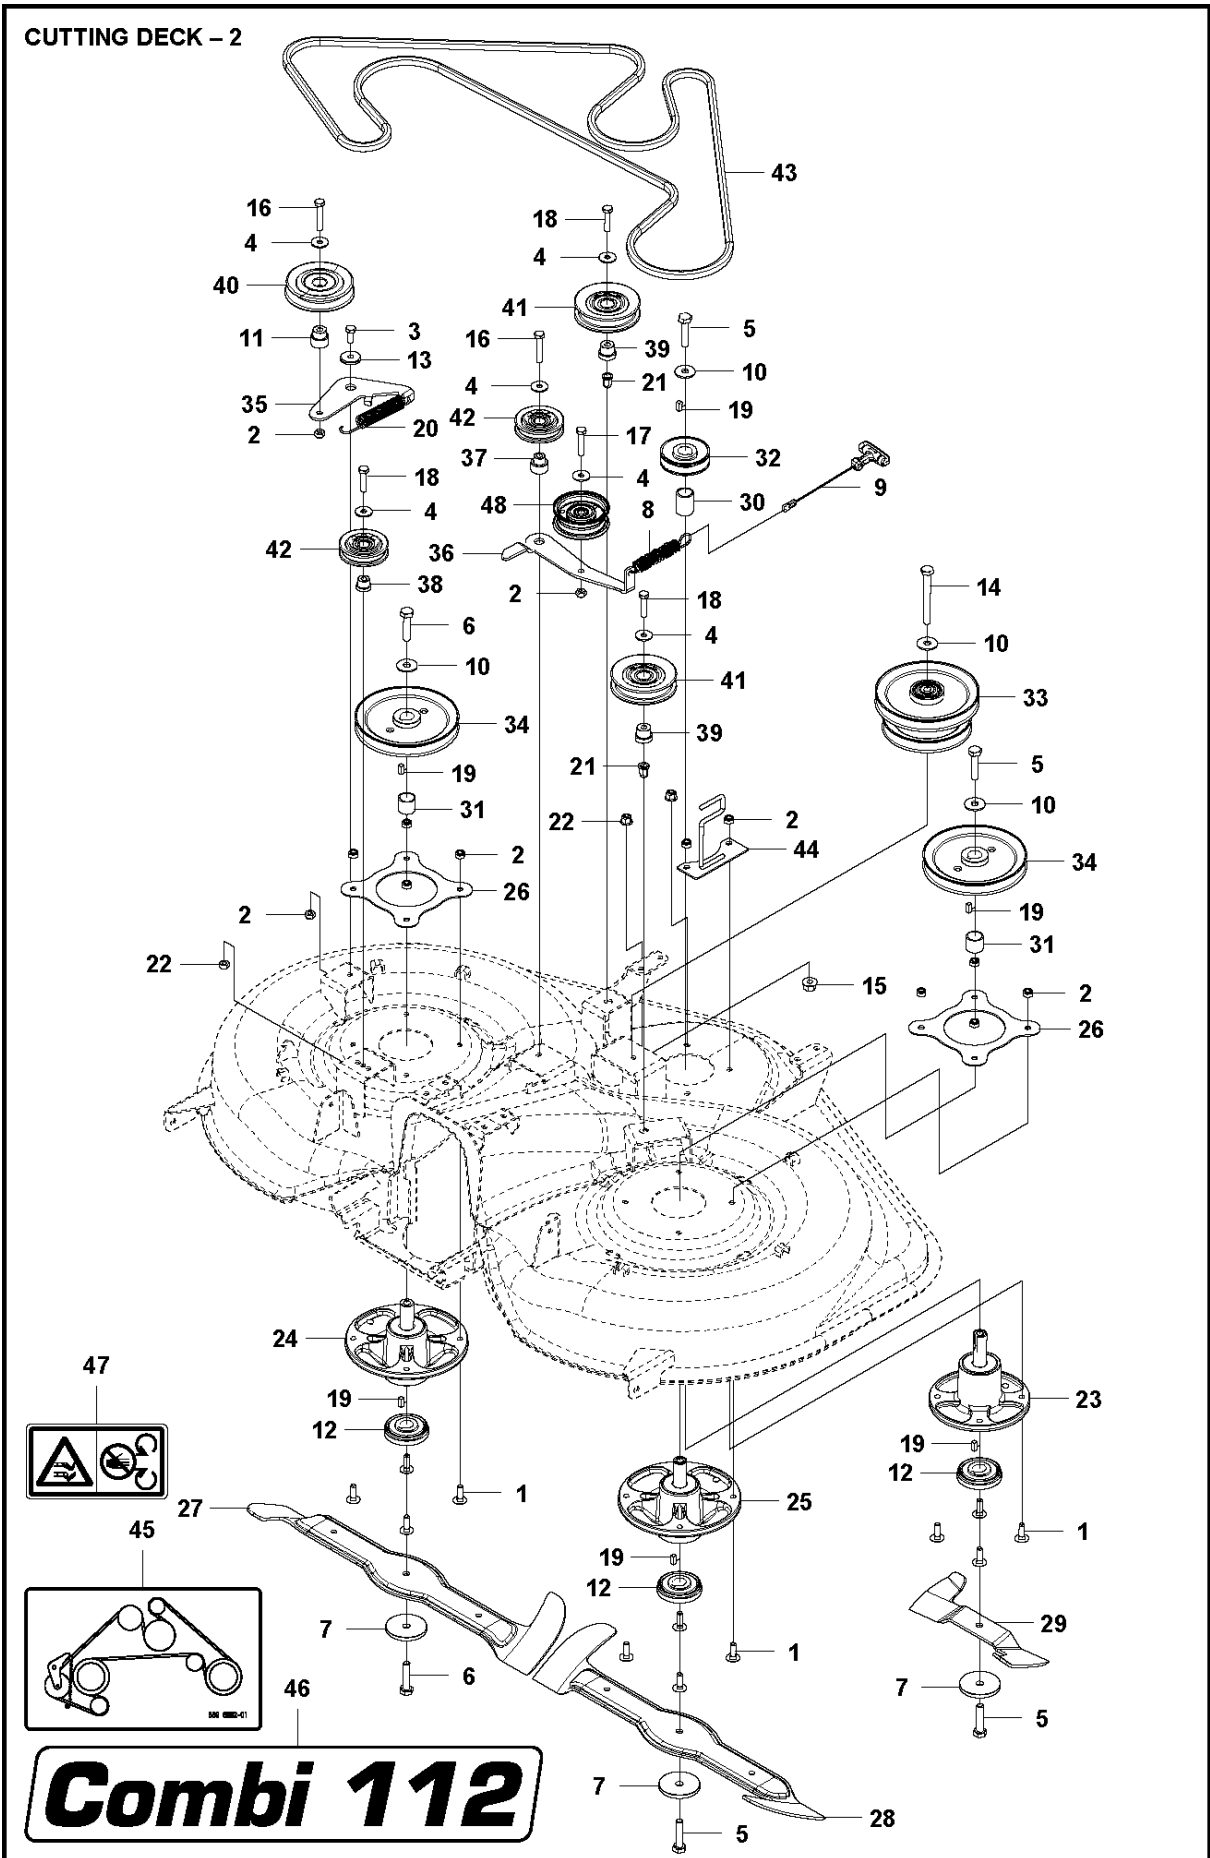

Ref	Part No	Description	Remark	QTY KIT
1	535 42 38-01	SCREW RSQM		12
2	732 21 18-01	LOCK NUT		13
3	725 24 51-71	SCREW EHHM		1
4	734 11 64-41	WASHER		6
5	588 79 32-01	SCREW		4
6	544 11 41-01	SCREW EHHM		2
7	588 14 56-01	PLATE		3
8	504 62 24-01	SPRING		1
9	504 62 21-03	HANDLE ASSY		1
10	734 11 74-41	WASHER		4
11	535 48 48-01	BUSHING		1
12	535 50 42-02	ADAPTER		3
13	574 87 41-01	WASHER		1
14	725 25 09-71	SCREW EHHM		1
15	576 64 57-05	NUT FLANGE		1
16	725 24 60-51	SCREW EHHM		2
17	725 24 59-51	SCREW EHHM		1
18	725 24 57-51	SCREW		3
19	506 53 35-01	PARALLEL KEY		6
20	506 53 31-01	SPRING		1
21	506 91 62-01	BLIND RIVET NUT		2
22	576 64 57-04	NUT FLANGE		3
23	582 13 83-01	BLADE HOUSING ASSY		1
24	582 02 00-01	BLADE HOUSING ASSY		1
25	582 02 00-02	BLADE HOUSING ASSY		1
26	589 35 46-01	WASHER		2
27	588 82 43-10	BLADE		1
28	588 82 43-20	BLADE		1
29	588 82 44-10	BLADE		1
30	588 81 87-02	SPACING SLEEVE		1
31	588 81 87-01	SPACING SLEEVE		2
32	588 81 88-01	PULLEY		1
33	582 00 96-01	PULLEY ASSY		1
34	588 81 92-01	PULLEY ASSY		2
35	588 81 97-01	BELT TENSIONER		1
36	588 81 98-01	BELT TENSIONER		1
37	588 82 00-01	HUB		1
38	588 82 01-01	BUSHING		1
39	588 82 02-01	BUSHING		2
40	506 97 48-01	PULLEY		1
41	590 04 32-01	PULLEY		2
42	589 31 22-01	PULLEY ASSY		2
43	589 97 42-01	BELT		1
44	582 64 59-01	BELT GUIDE		1
45	589 68 62-01	DECAL		1
46	544 23 81-15	LABEL		1
47	574 51 00-01	DECAL		1
48	539 91 90-78	PULLEY		1