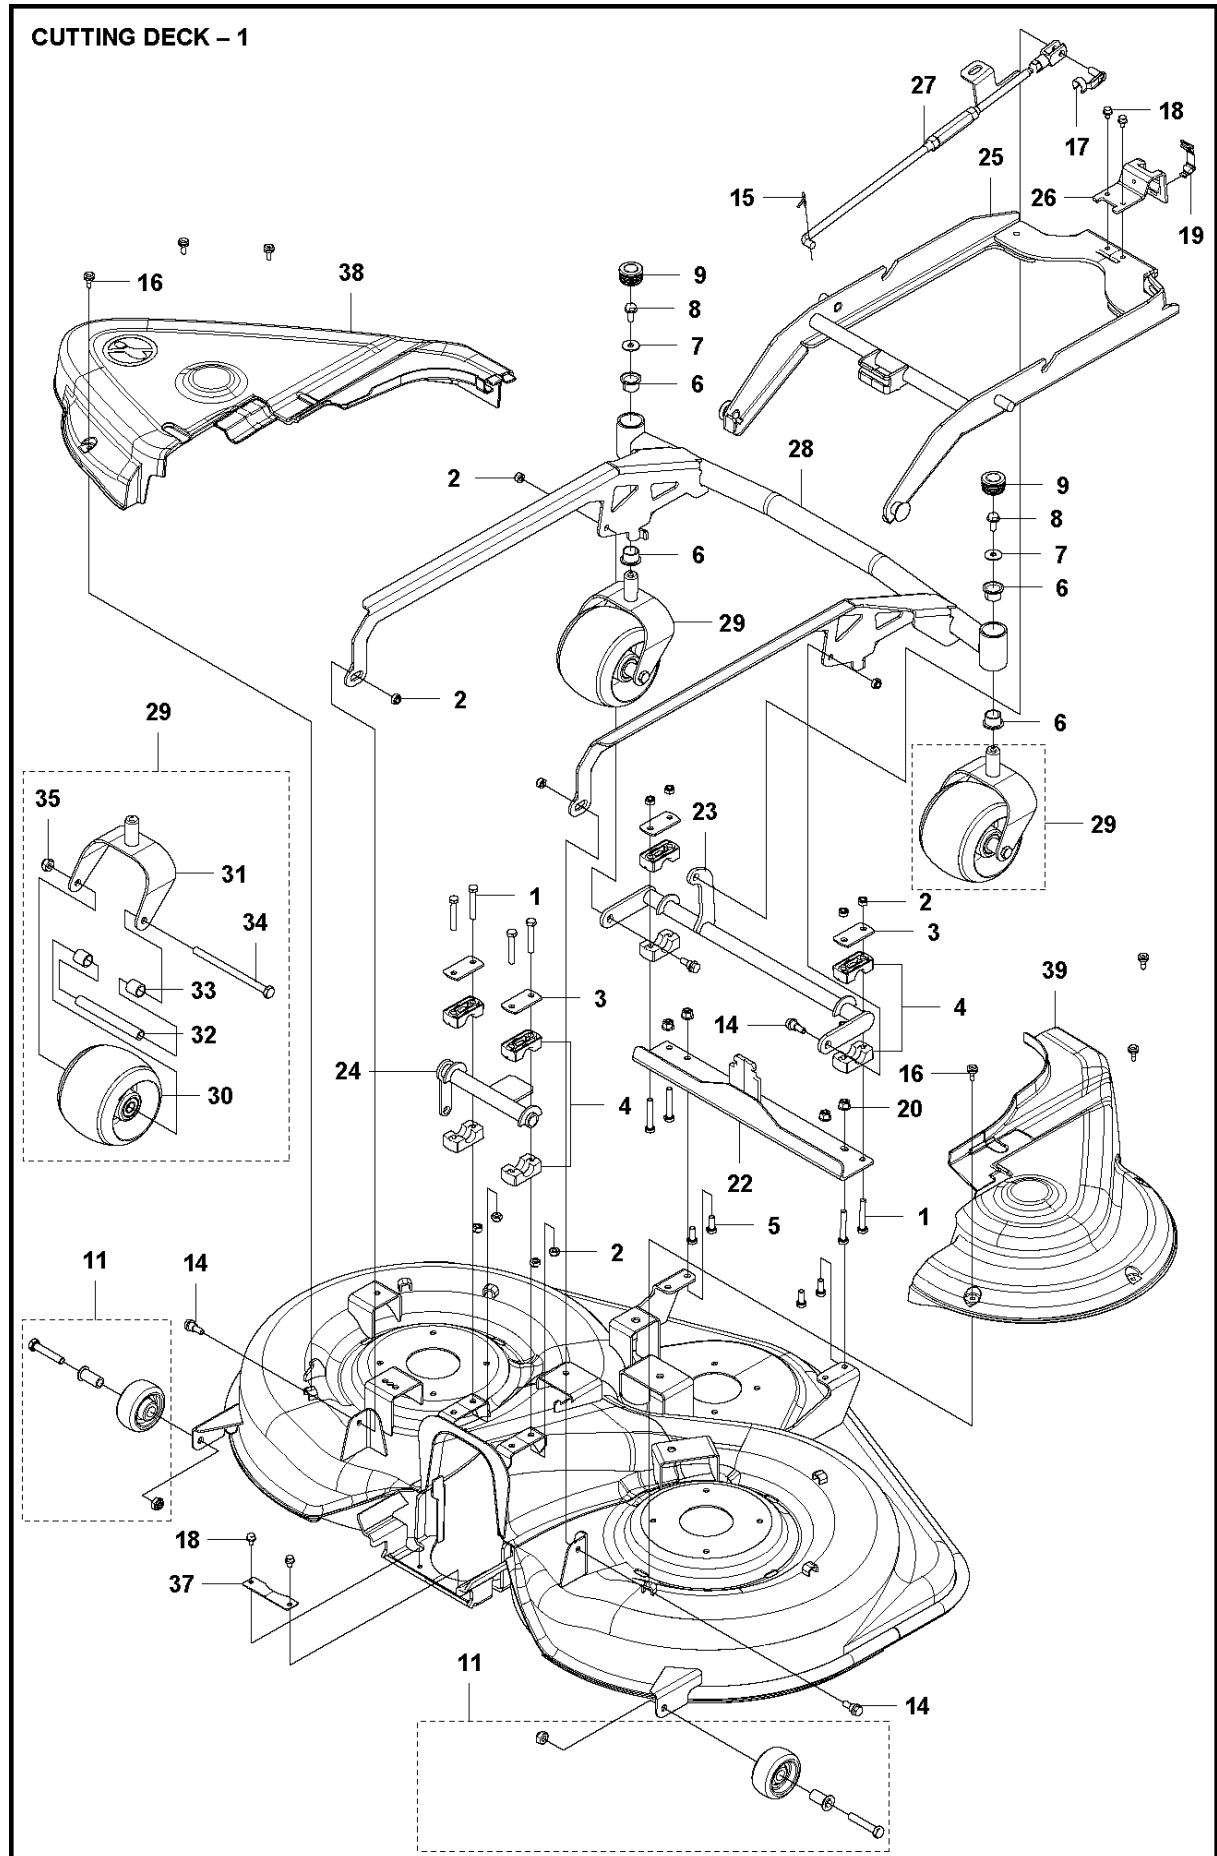

Ref	Part No	Description	Remark	QTY	KIT
1	725 24 61-51	SCREW EHHM		8	
2	732 21 18-01	LOCK NUT		12	
3	506 81 38-01	REINFORCING PLATE		4	
4	506 86 96-01	BEARING		8	
5	725 24 51-71	SCREW EHHM		4	
6	574 56 19-01	BEARING		4	
7	734 11 64-41	WASHER		2	
8	506 57 01-04	SCREW EHHFM		2	
9	574 03 48-01	PLUG		2	
11	591 05 26-01	WHEEL		2	
14	506 59 74-01	SCREW EHHFM		4	
15	721 61 83-01	SPLIT PIN		1	
16	544 40 05-01	SCREW		6	
17	506 83 98-03	BOLT		1	
18	725 23 64-61	SCREW EHHFT		4	
19	503 89 47-03	SNAP		1	
20	576 64 57-04	NUT FLANGE		4	
22	588 79 40-01	BRACKET		1	
23	588 79 46-01	CROSSBAR		1	
24	588 74 92-01	CROSSBAR		1	
25	588 74 98-01	DECK ATTACHMENT		1	
26	523 11 46-01	LOCK		1	
27	582 21 80-01	PARALLEL ROD ASSY		1	
28	588 79 36-01	DECK FRAME		1	
29	574 21 01-01	PIVOT WHEEL ASSY		2	
30	506 96 30-01	WHEEL ASSY		2	29
31	573 93 99-01	PIVOT WHEEL ASSY		2	29
32	506 81 08-02	TUBE		2	29
33	506 87 41-02	SPACER		4	29
34	725 25 19-51	SCREW EHHM		2	29
35	732 21 20-51	NUT		2	29
37	588 82 03-01	SHEET		1	
38	589 22 41-01	BELT COVER		1	
39	589 22 42-01	BELT COVER		1