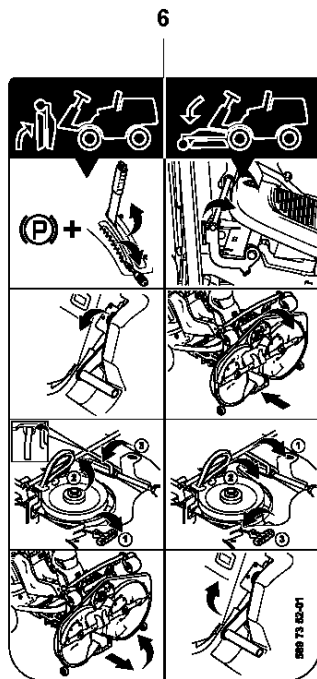

DECALS

DECALS

RC 320Ts AWD, 967628801

Ref	Part No	Description	Remark	QTY KIT
1	582 57 00-01	LABEL		1
2	581 78 40-06	LABEL		1
3	544 21 14-01	LABEL		2
4	589 74 02-01	DECAL		1
5	582 57 01-01	LABEL		1
6	589 73 52-01	DECAL		1
7	578 36 45-17	DECAL		2
8	579 09 15-01	DECAL		2
9	590 45 92-01	LABEL		1
10	580 71 29-01	LABEL		1