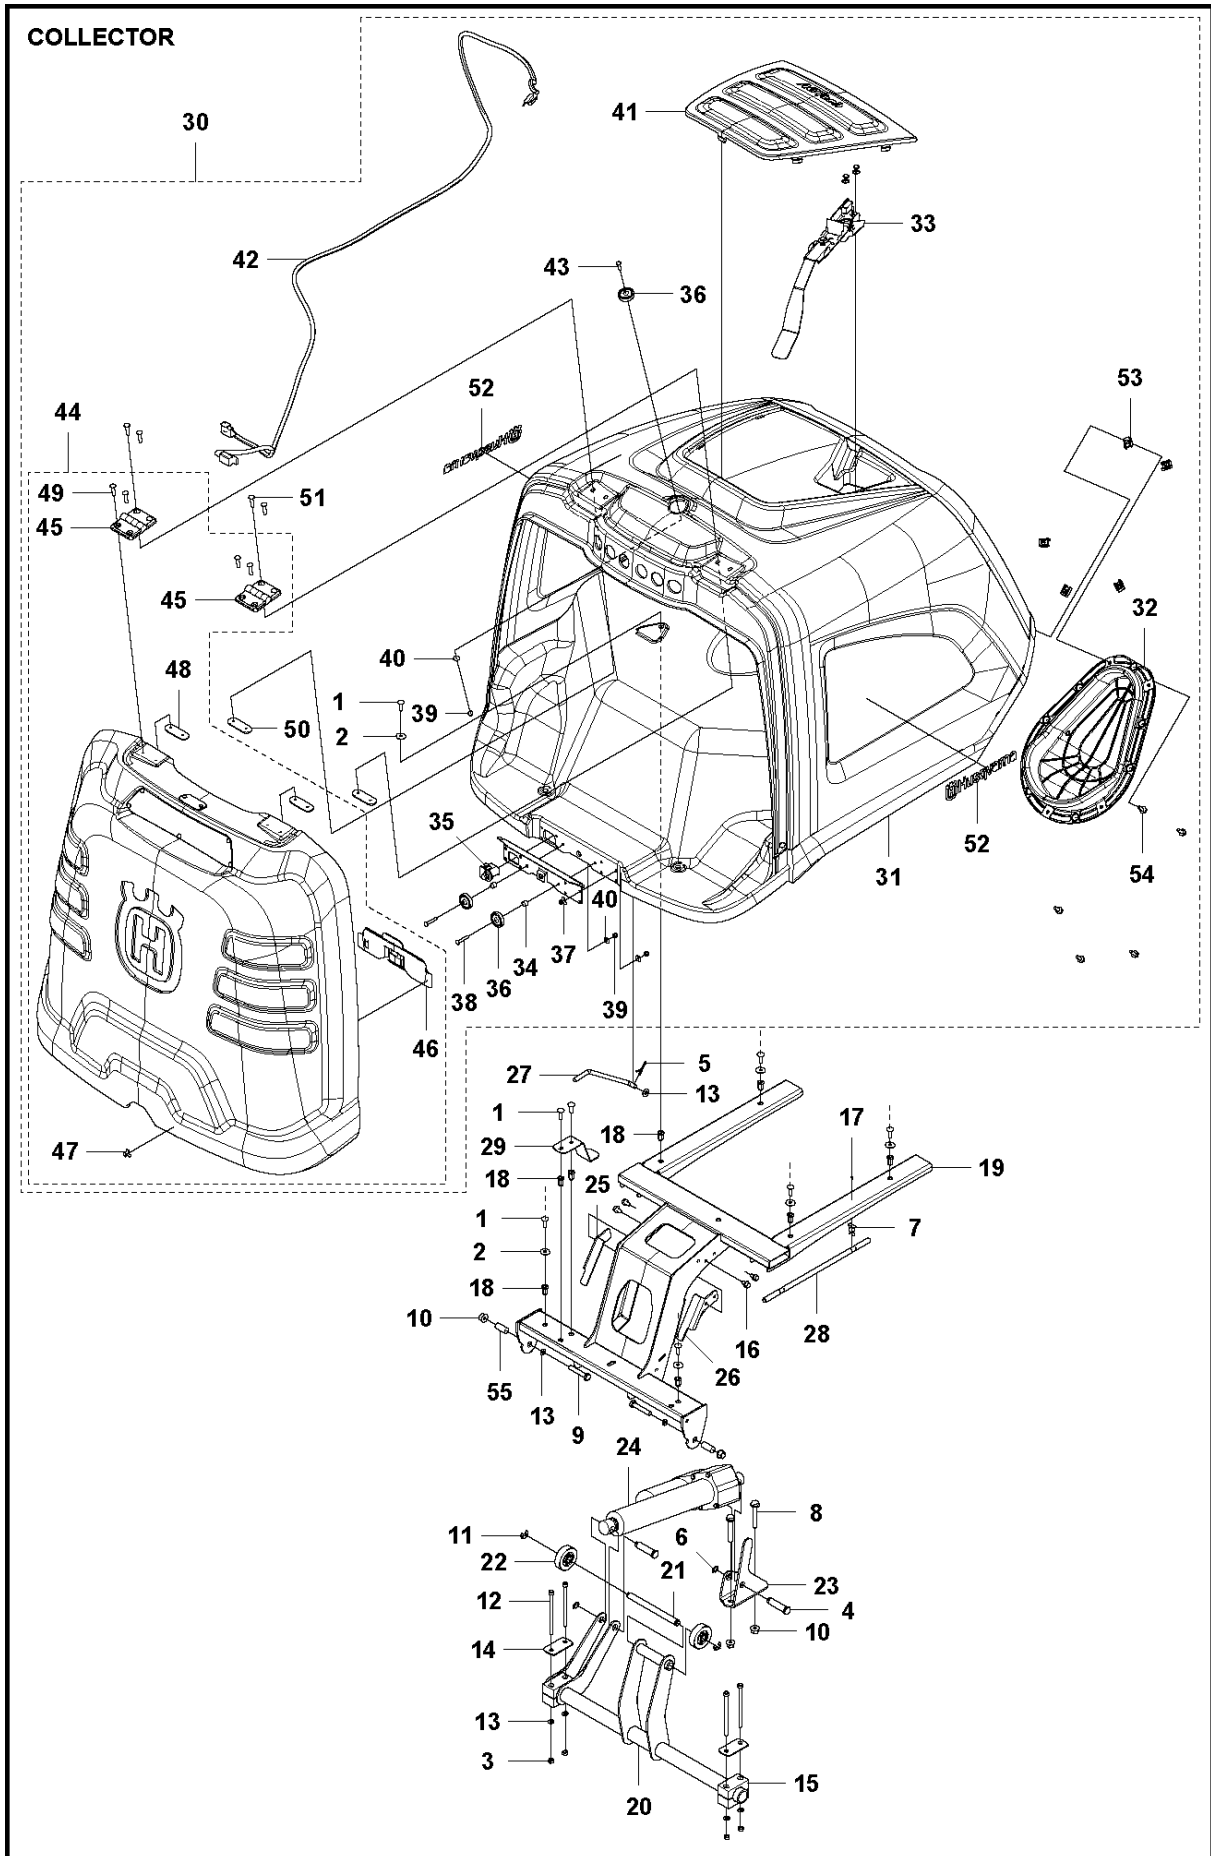

COLLECTOR

RC 320Ts AWD, 967628801

Ref	Part No	Description	Remark	QTY	KIT
1	535 42 58-02	SCREW IHANM		8	
2	504 45 99-01	WASHER		6	
3	732 25 16-01	HEXAGON LOCKING NUT		4	
4	589 01 94-01	PIN		2	
5	721 61 83-01	SPLIT PIN		1	
6	735 31 14-01	CIRCLIP		2	
7	582 75 22-01	CLIP		1	
8	506 57 01-07	SCREW EHHFM		2	
9	725 24 60-71	SCREW EHHM		2	
10	576 64 57-04	NUT FLANGE		4	
11	735 31 14-20	E-CLIP		2	
12	535 43 28-01	SCREW IHSCM		4	
13	734 11 64-01	WASHER		7	
14	506 81 38-01	REINFORCING PLATE		2	
15	501 10 22-01	BEARING		2	
16	725 23 64-61	SCREW EHHFT		4	
17	722 78 05-03	BLIND RIVET		1	
18	506 91 62-04	BLIND RIVET NUT		8	
19	589 00 69-01	BAG FRAME		1	
20	501 06 61-01	LINK ARM		1	
21	501 06 67-01	SHAFT		1	
22	501 06 68-01	SUPPORT WHEEL		2	
23	589 21 38-01	BRACKET		1	
24	501 10 80-01	ACTUATOR		1	
25	589 01 05-01	BRACKET		1	
26	589 01 05-02	BRACKET		1	
27	501 10 21-01	ROD		1	
28	582 38 36-01	TOOL		1	
29	589 00 75-01	BRACKET		1	
30	582 15 94-01	BAG		1	
31	582 58 85-01	BAG		1	30
32	582 57 93-01	SEALING		1	30
33	582 54 71-01	INDICATOR		1	30
34	582 60 42-01	SLEEVE		2	30
35	532 40 75-68	SWITCH		1	30
36	501 09 81-01	MAGNET		3	30
37	577 01 39-01	RIVET		8	30
38	725 63 35-01	SCREW		2	30
39	732 25 14-01	HEXAGON LOCKING NUT		3	30
40	504 45 60-01	WASHER, 5X13X1		3	30
41	589 22 71-01	COVER		1	30
42	589 02 12-01	WIRING		1	30
43	593 12 23-01	SCREW		1	30
44	582 36 97-01	HATCH		1	30
45	501 10 70-01	HINGE		2	30, 44
46	582 41 33-01	HANDLE		1	30, 44
47	577 01 39-01	RIVET		11	30, 44
48	501 17 59-01	REINFORCEMENT PLATE		2	30, 44
49	593 12 21-01	SCREW		4	30, 44
50	501 17 59-01	REINFORCEMENT PLATE		2	30
51	593 12 21-01	SCREW		4	30
52	577 46 90-01	DECAL		2	30
53	582 49 45-01	TUBE		5	30
54	582 49 45-01	TUBE		5	30
55	582 49 45-01	TUBE		2