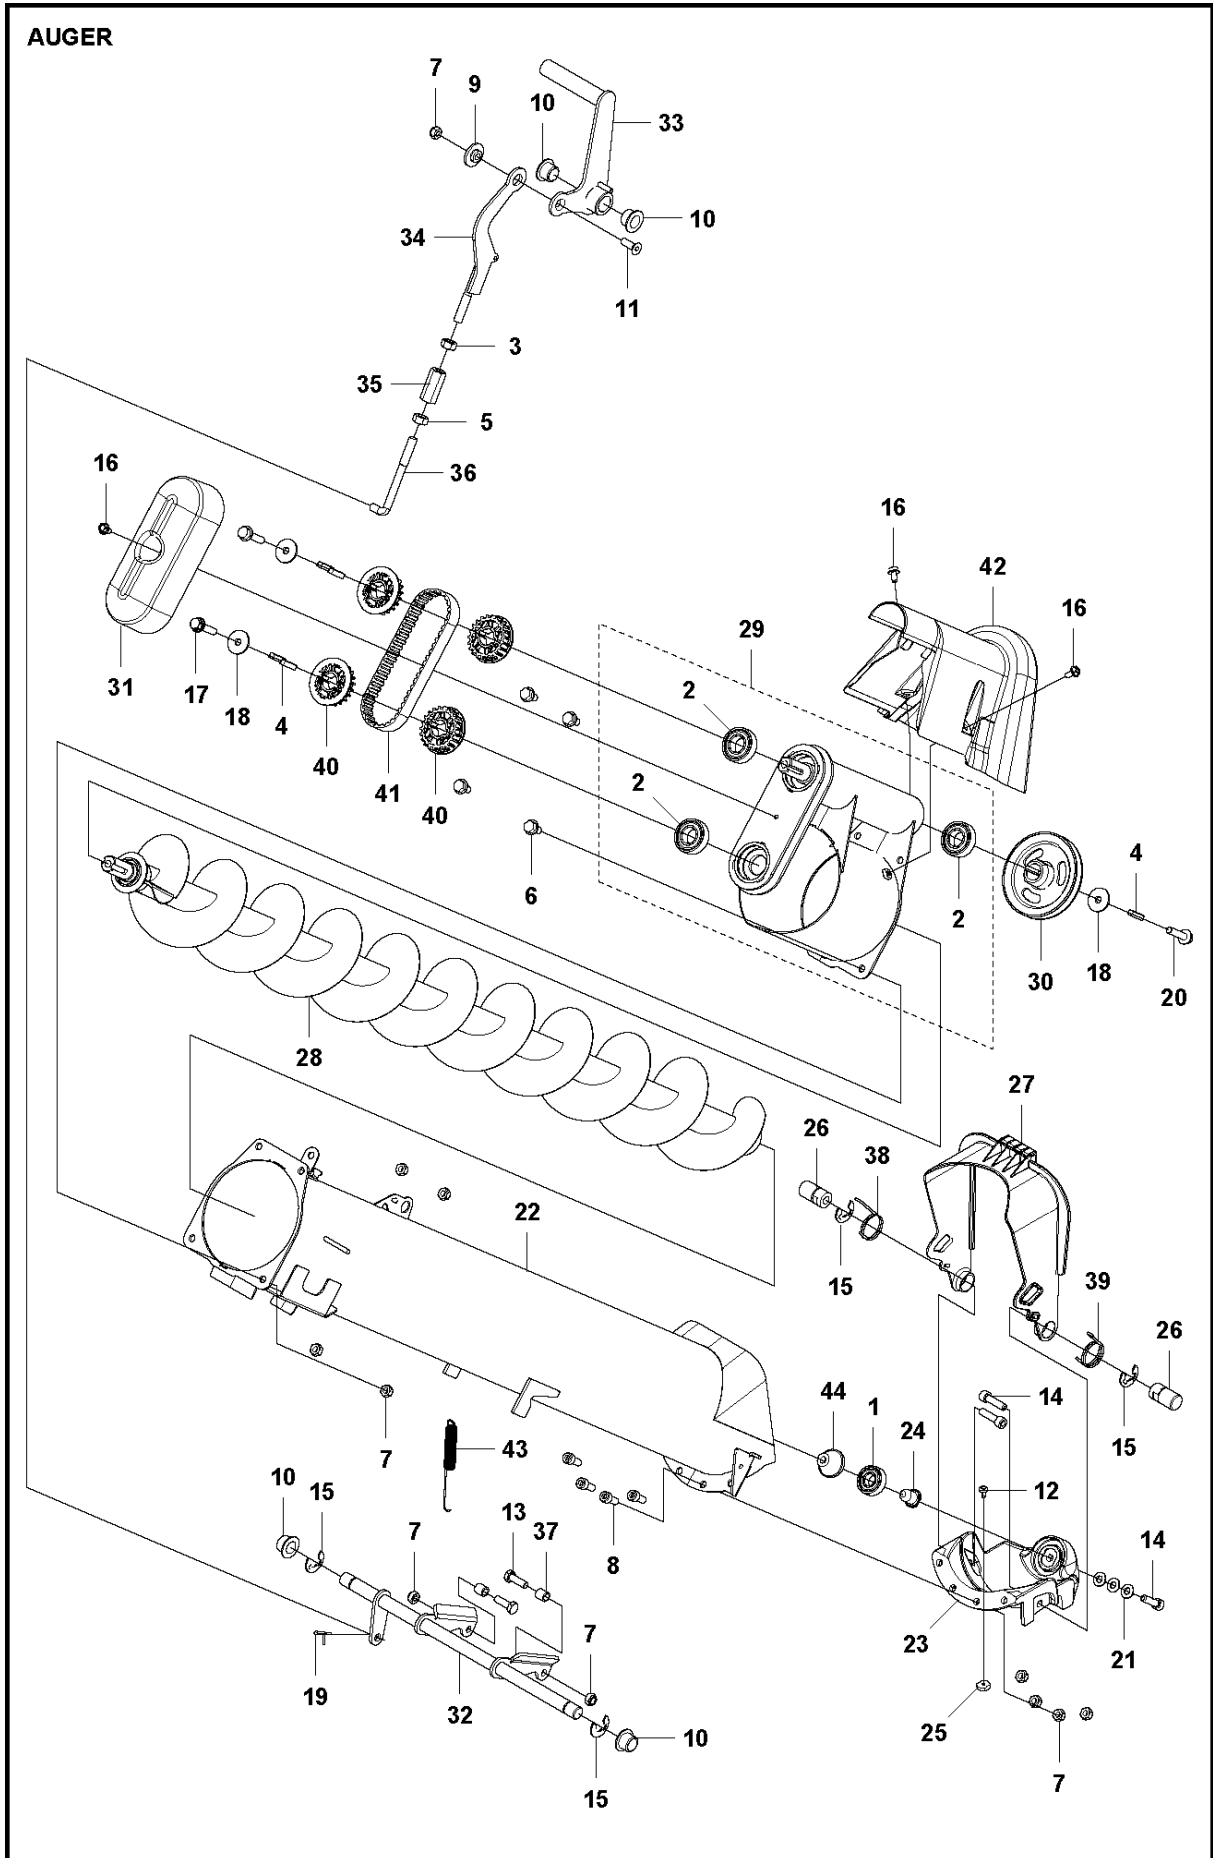

AUGER

RC 320Ts AWD, 967628801

Ref	Part No	Description	Remark	QTY KIT
1	738 22 02-19	BALL BEARING		1
2	582 50 81-01	BALL BEARING		3
3	506 89 76-01	NUT		1
4	506 53 35-03	PARALLEL KEY		5
5	731 23 20-51	HEXAGON NUT		1
6	506 57 01-03	SCREW EHHFM		4
7	732 21 18-01	LOCK NUT		11
8	725 54 51-01	SCREW IHSCM		4
9	574 87 41-01	WASHER		1
10	584 87 13-02	BEARING		4
11	725 64 53-01	SCREW IHCSFM		1
12	502 43 52-01	SCREW ITXPANTT		1
13	725 24 53-51	SCREW EHHM		2
14	725 54 55-01	SCREW IHSCM		3
15	735 31 22-20	E-CLIP		4
16	535 47 52-12	SCREW EHHFM		3
17	582 50 85-01	SCREW		1
18	544 22 16-01	WASHER		3
19	721 61 83-01	SPLIT PIN		1
20	506 57 01-06	SCREW EHHFM		1
21	734 11 64-01	WASHER		3
22	588 97 23-01	TUBE		1
23	588 68 74-01	SUPPORT		1
24	588 97 31-01	SLEEVE		1
25	588 97 33-01	SLEEVE		1
26	588 97 32-01	SLEEVE		2
27	589 25 83-01	CAP		1
28	590 02 99-01	AUGER		1
29	590 03 85-01	AUGER		1
30	588 83 14-01	PULLEY ASSY		1
31	589 25 84-01	LID		1
32	589 19 67-01	SHAFT ASSY		1
33	589 19 64-01	LEVER ASSY		1
34	589 19 59-01	LINK ASSY		1
35	544 45 15-01	ADJUSTMENT ROD		1
36	589 19 71-01	ROD		1
37	589 28 35-01	TUBE		2
38	501 08 21-01	SPRING		1
39	501 08 21-02	SPRING		1
40	501 09 09-01	PULLEY		4
41	589 97 37-01	BELT		1
42	501 09 91-01	COVER		1
43	582 00 00-01	SPRING		1
44	589 03 23-01	SLEEVE		1