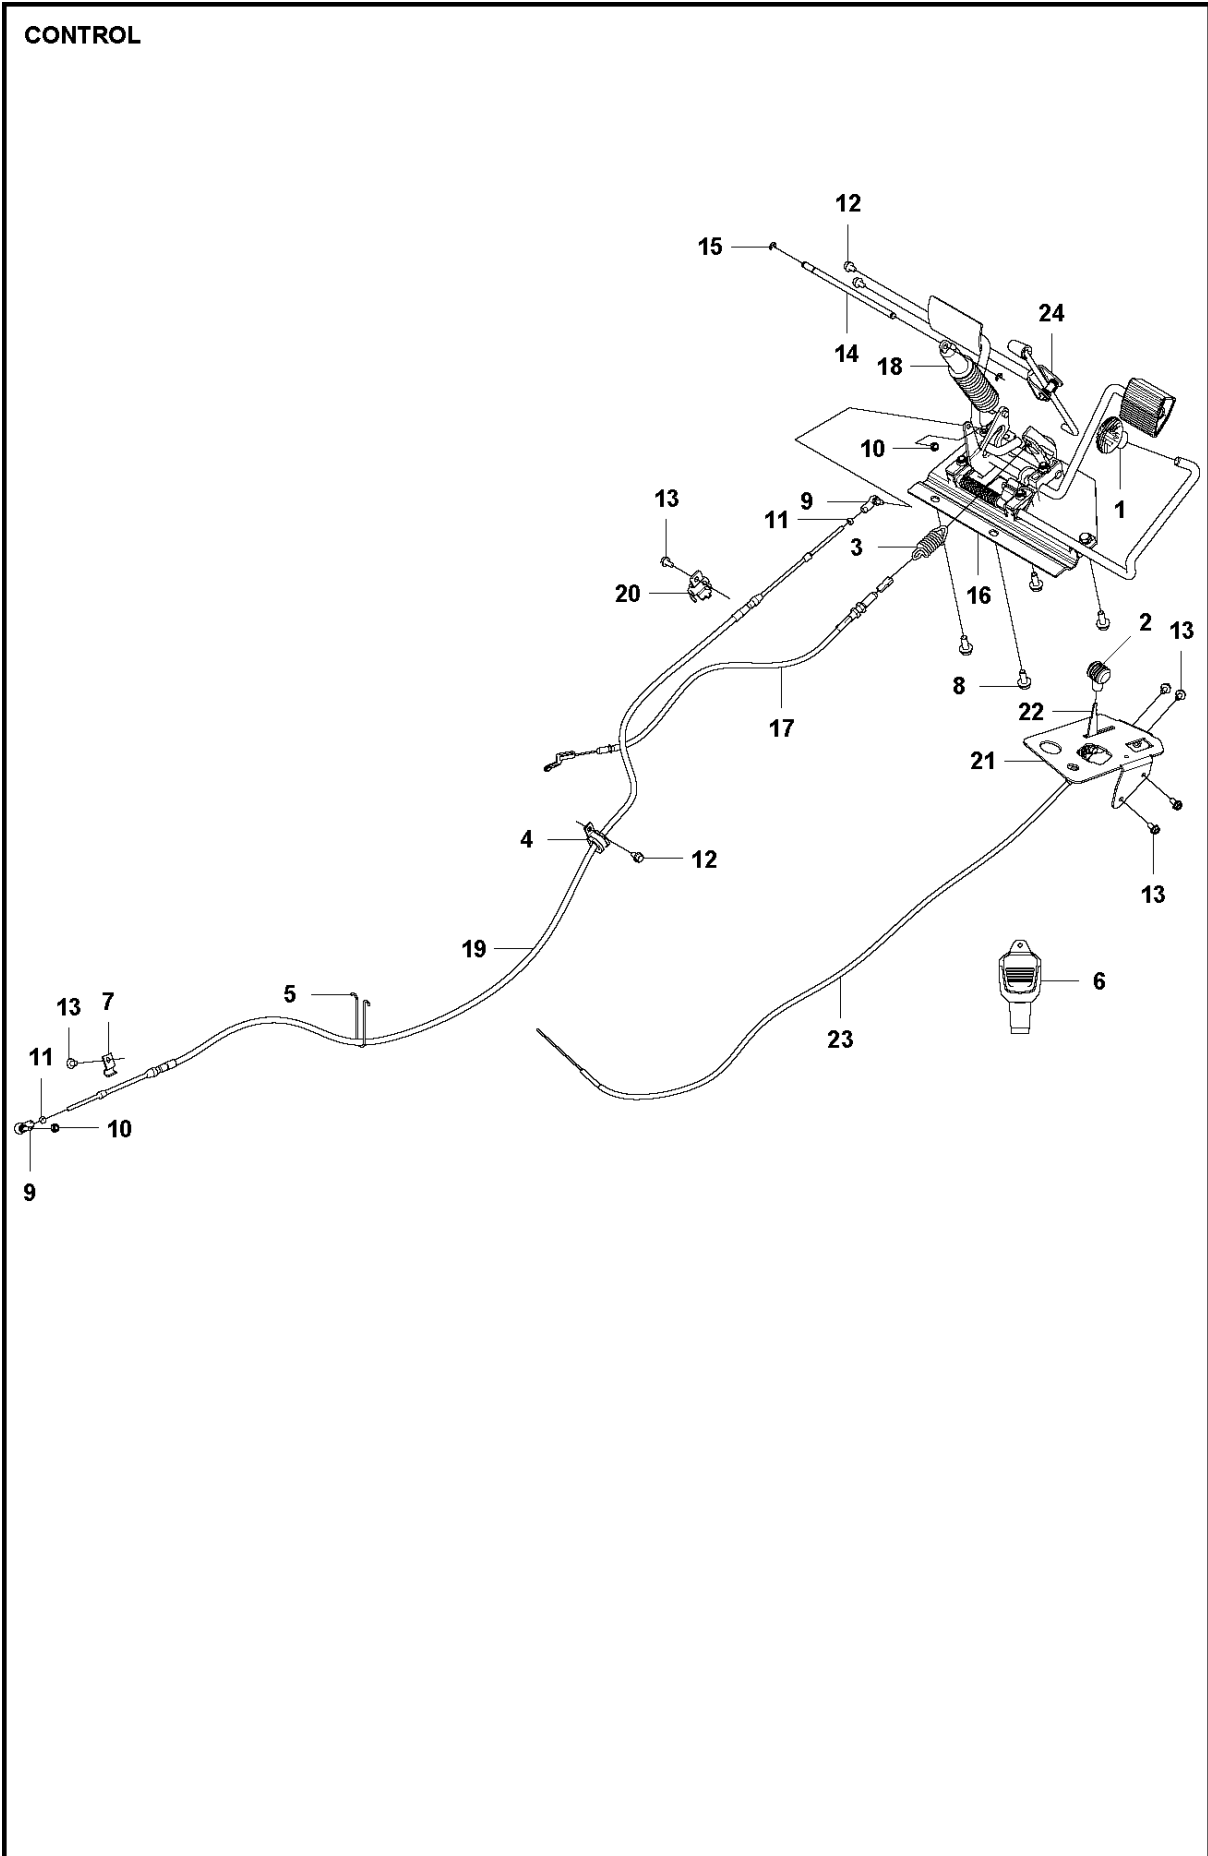

CONTROLS

RC 320Ts AWD, 967628801

Ref	Part No	Description	Remark	QTY KIT
1	586 72 74-01	KNOB		1
2	506 88 91-01	KNOB		1
3	506 94 63-01	BRAKE SPRING		1
4	574 53 12-03	HOSE CLAMP		1
5	506 57 64-02	CABLE HOLDER		1
6	586 37 94-01	LEVER		1
7	506 56 65-01	CLIP		1
8	506 57 01-04	SCREW EHHFM		4
9	578 77 68-01	BALL JOINT		2
10	732 21 16-01	NUT		2
11	731 23 14-01	HEXAGON NUT		2
12	725 23 64-61	SCREW EHHFT		3
13	535 47 52-12	SCREW EHHFM		6
14	589 77 49-01	SHAFT		1
15	735 31 09-20	E-CLIP		2
16	586 96 93-01	PEDAL PLATE ASSY		1
17	589 25 86-01	BRAKE WIRE		1
18	506 93 83-01	DAMPING PIECE		1
19	574 41 12-03	CONTROL CABLE		1
20	589 02 65-01	BRACKET		1
21	588 83 46-01	SHEET		1
22	582 65 62-01	THROTTLE CONTROL ASSY		1
23	544 30 17-11	WIRE		1
24	544 40 31-01	BRAKE LEVER ASSY		1