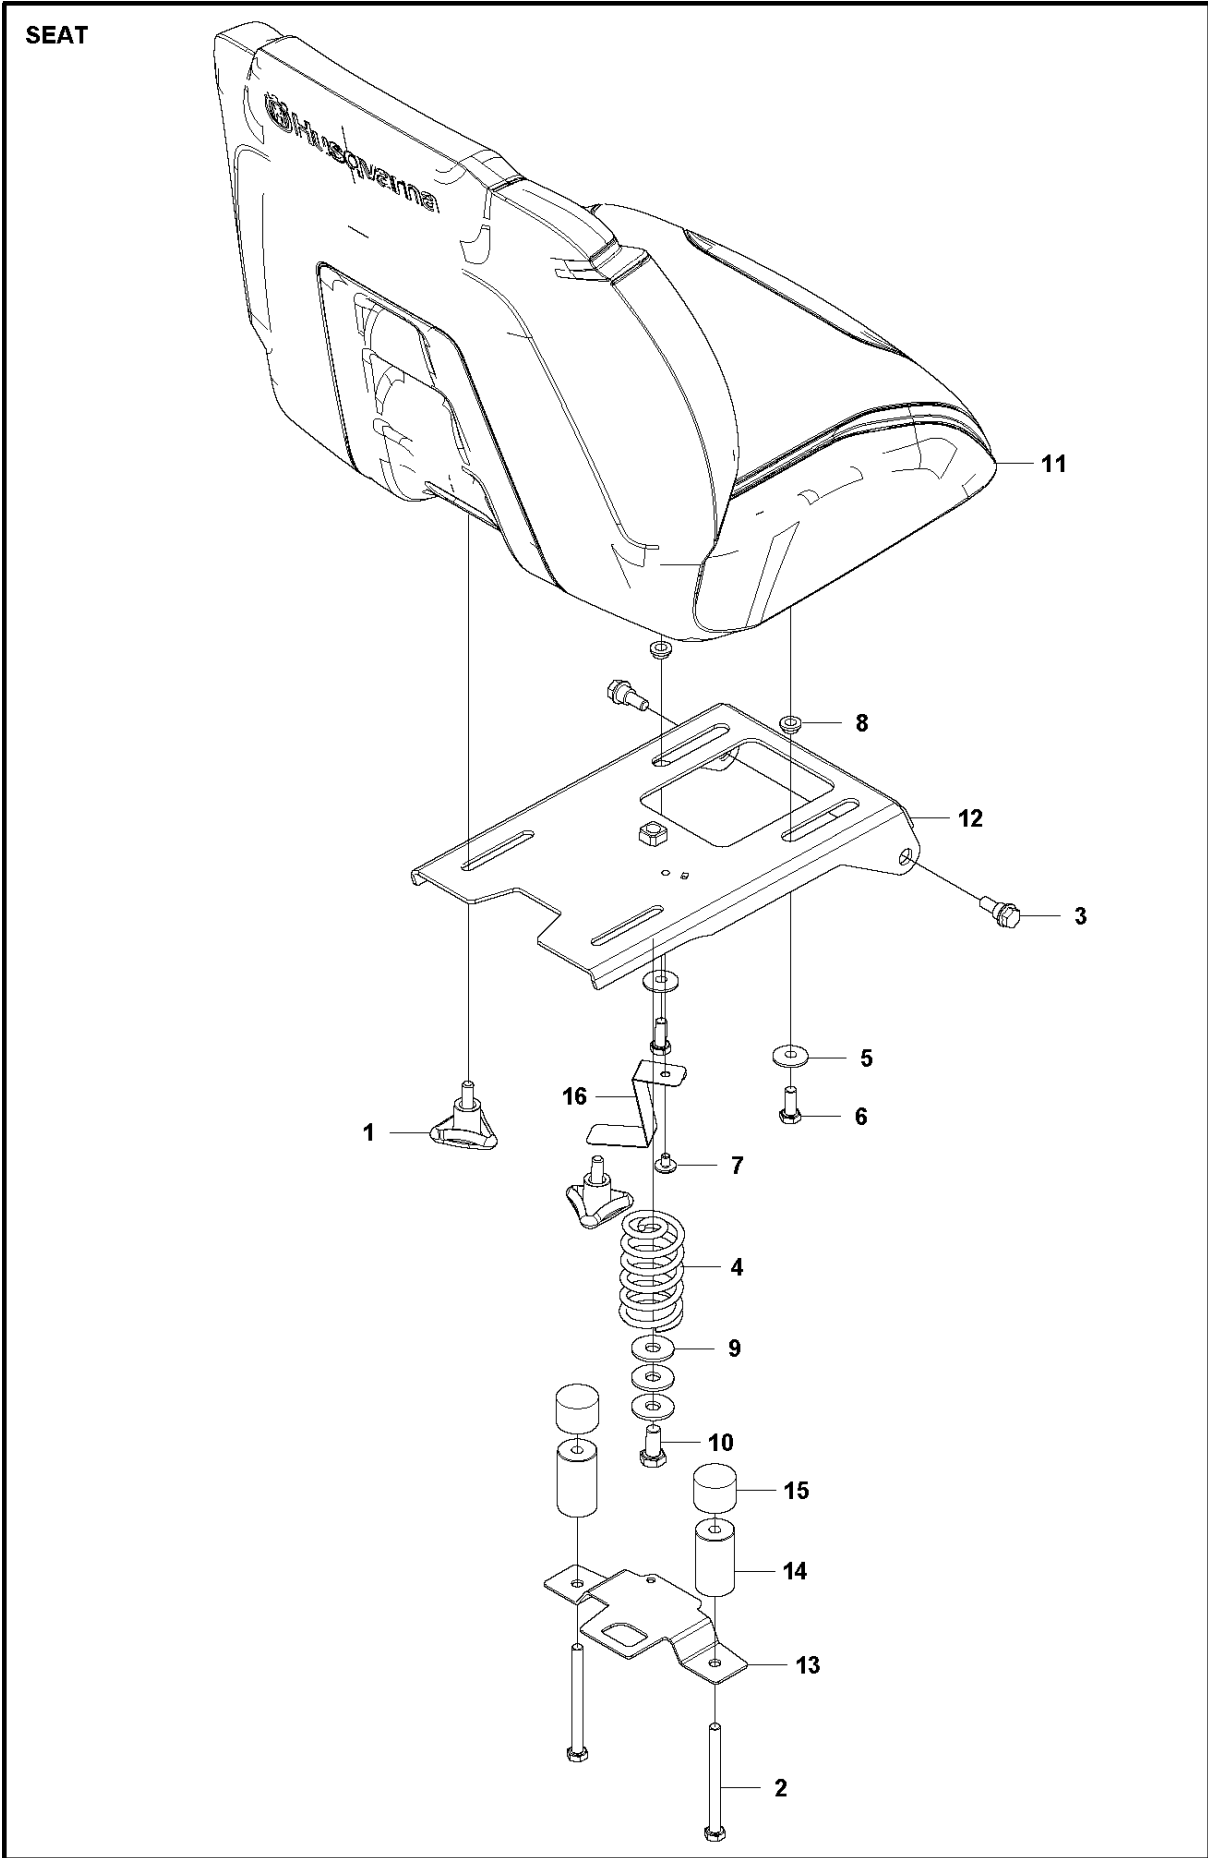

SEAT

RC 320Ts AWD, 967628801

Ref	Part No	Description	Remark	QTY KIT
1	585 06 52-02	KNOB		2
2	725 24 69-51	SCREW EHHM		2
3	506 59 74-01	SCREW EHHFM		2
4	582 26 17-01	COMPRESSION SPRING		1
5	734 11 64-41	WASHER		2
6	725 24 51-71	SCREW EHHM		2
7	522 55 73-01	SCREW		1
8	506 56 53-01	BUSHING		2
9	734 11 74-41	WASHER		3
10	725 24 93-71	SCREW EHHM		1
11	589 34 58-01	SEAT		1
12	589 00 51-01	SEAT BRACKET		1
13	589 00 52-01	BRACKET		1
14	588 87 83-01	SLEEVE		2
15	544 25 21-02	ANTIVIBRATION ELEMENT		2
16	588 87 89-01	BRACKET		1