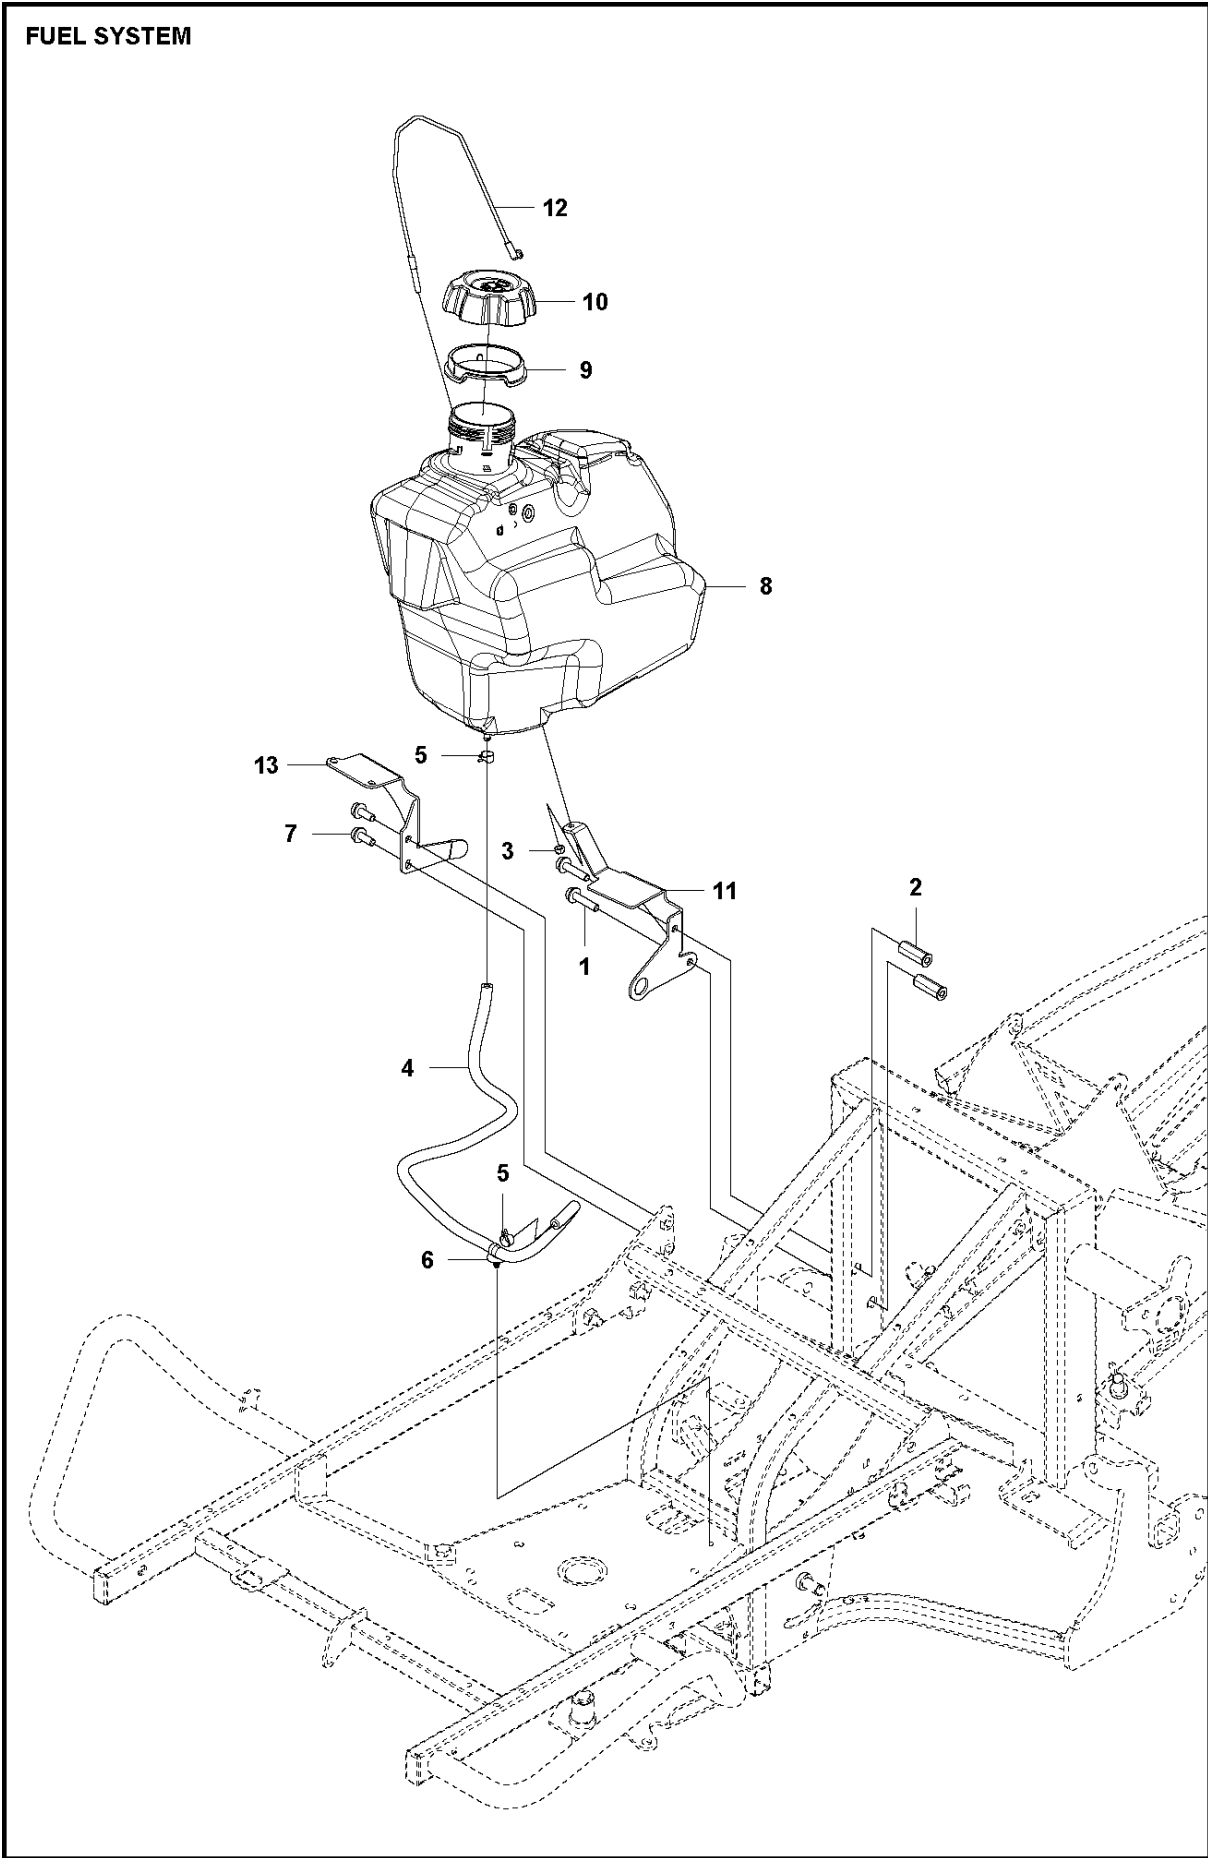

FUEL SYSTEM

RC 320Ts AWD, 967628801

Ref	Part No	Description	Remark	QTY KIT
1	506 57 01-06	SCREW EHHFM		2
2	576 43 42-01	HEXAGON NUT		2
3	732 21 16-01	NUT		1
4	504 80 00-09	FUEL HOSE		1
5	535 46 97-01	HOSE BRACE		2
6	579 31 74-01	STRAP		1
7	506 57 01-04	SCREW EHHFM		2
8	501 10 40-01	FUEL TANK		1
9	577 76 45-01	LOCKING NUT		1
10	584 24 87-02	CAP		1
11	589 24 06-01	BRACKET		1
12	578 26 15-02	WIRE		1
13	589 21 40-01	BRACKET		1