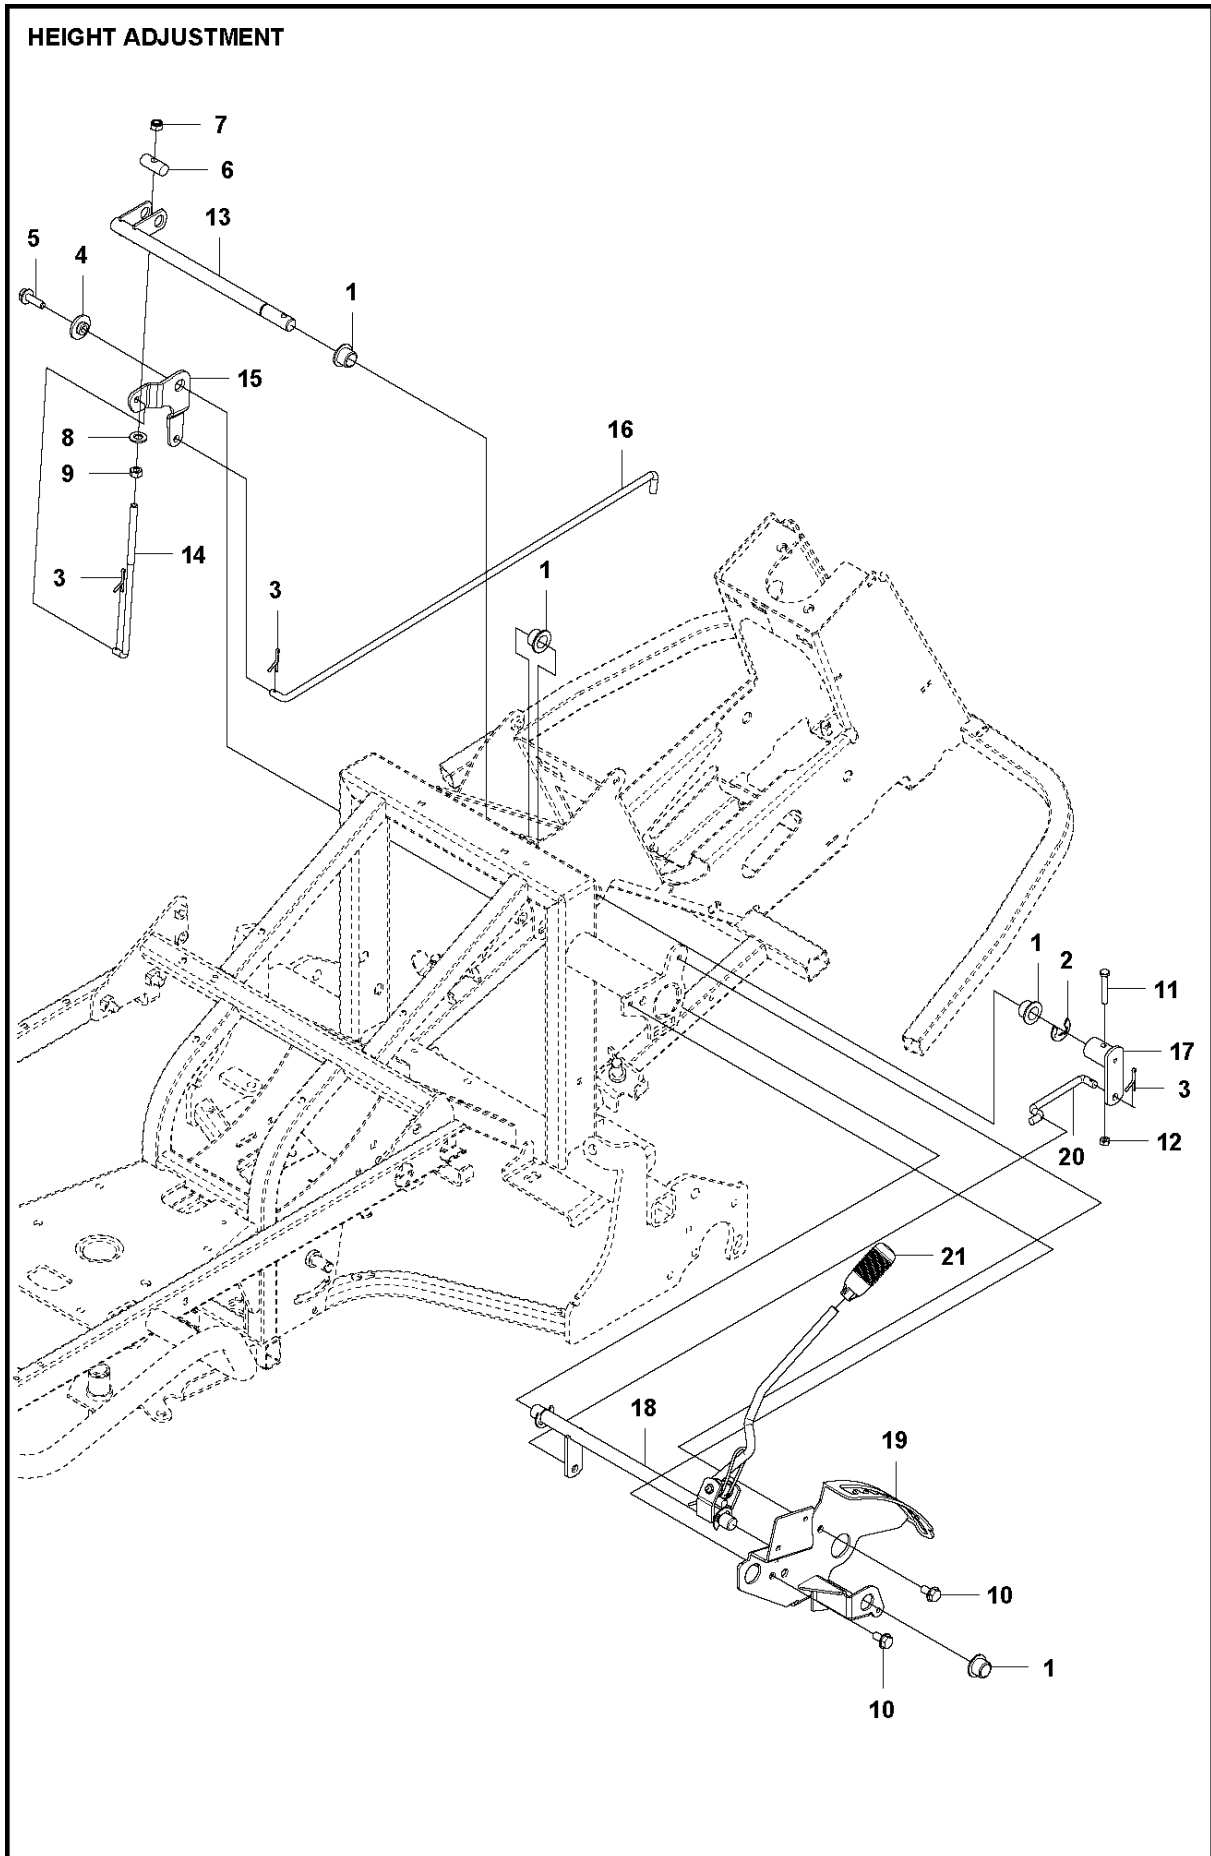

HEIGHT ADJUSTMENT

RC 320Ts AWD, 967628801

Ref	Part No	Description	Remark	QTY KIT
1	584 87 13-02	BEARING		4
2	735 31 22-20	E-CLIP		1
3	721 61 83-01	SPLIT PIN		3
4	574 87 41-01	WASHER		1
5	506 57 01-05	SCREW EHHFM		1
6	506 78 46-01	PEN		1
7	732 21 18-01	LOCK NUT		1
8	734 11 72-01	WASHER		1
9	731 23 18-01	HEXAGON NUT		1
10	506 57 01-03	SCREW EHHFM		2
11	725 23 78-51	SCREW EHHM		1
12	732 25 16-01	HEXAGON LOCKING NUT		1
13	588 93 32-01	SHAFT ASSY		1
14	588 93 57-01	ROD		1
15	588 93 55-01	LINK		1
16	588 93 56-01	CONNECTION ROD		1
17	588 93 38-01	LINK ASSY		1
18	582 19 82-01	HEIGHT ADJUSTER		1
19	588 68 10-01	BRACKET		1
20	588 93 58-01	ROD		1
21	506 54 20-01	HANDLE		1