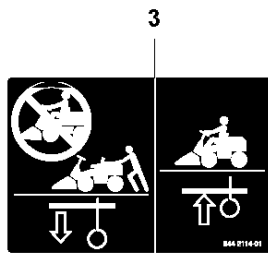

DECALS

DECALS

RC 320Ts AWD, 967628801

Ref	Part No	Description	Remark	QTY KIT
1	582 57 00-01	LABEL		1
2	581 78 40-06	LABEL		1
3	544 21 14-01	LABEL		2
4	589 74 02-01	DECAL		1
5	582 57 01-01	LABEL		1
6	589 73 52-01	DECAL		1
7	578 36 45-17	DECAL		2
8	579 09 15-01	DECAL		2
9	590 45 92-01	LABEL		1
10	580 71 29-01	LABEL		1