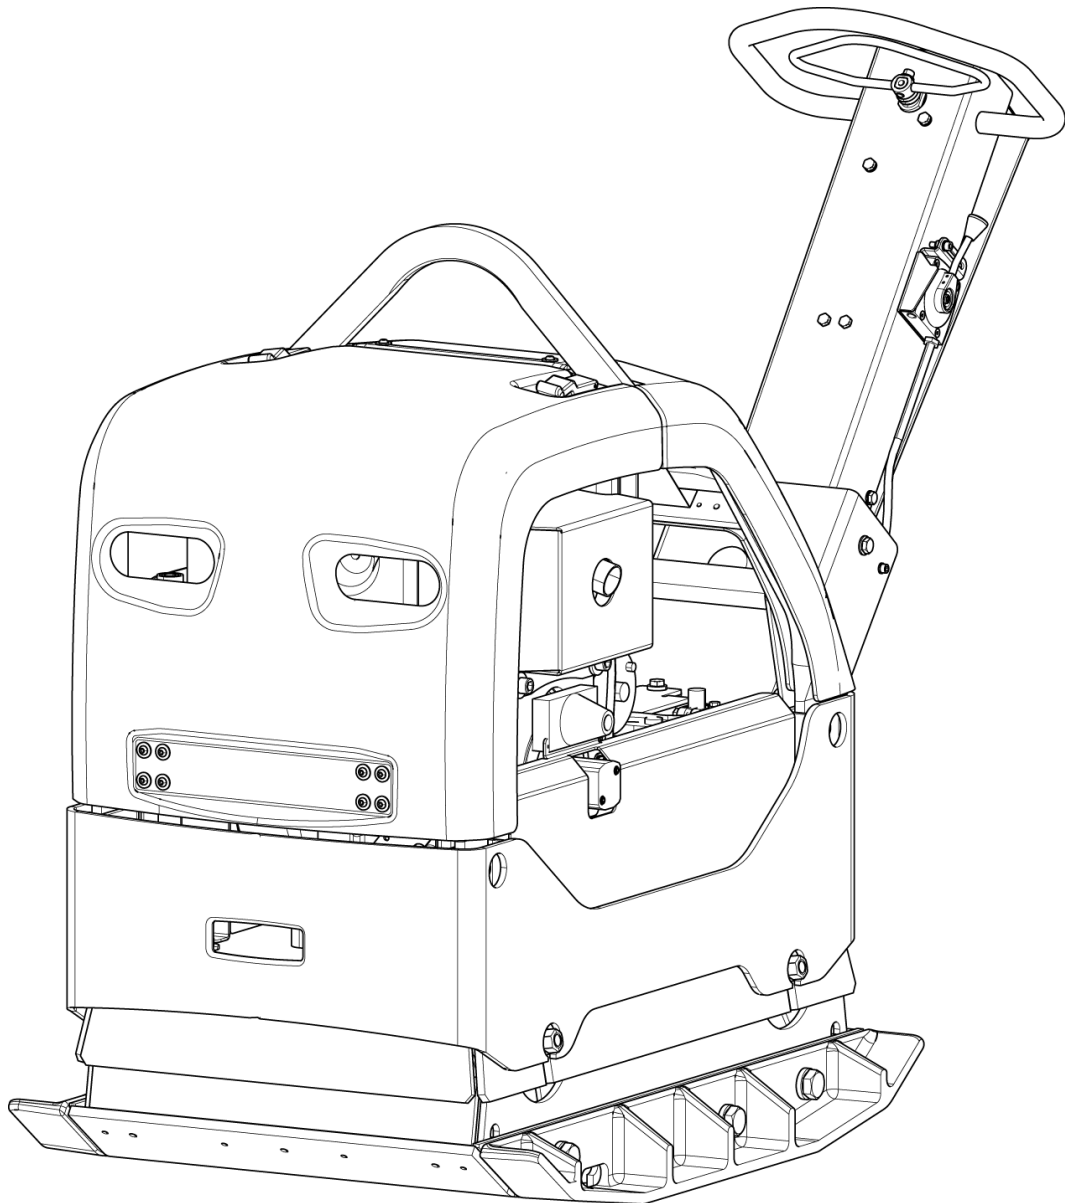

LG 504

Spare parts list

Forward and reversible plate

LG 504

Engine: Hatz 1D 81

General information

This spare parts list applies to the following:

Part number	Description
967855501	COMPACTORS LG 504 Hatz 550 mm EPA EL
967855502	COMPACTORS LG 504 Hatz 700 mm (550+2x75) EPA EL
967855503	COMPACTORS LG 504 Hatz 850 mm (550+2x150) EPA EL
967855504	COMPACTORS LG 504 550 mm Hatz EI CL
967855505	COMPACTORS LG 504 700 mm (550+2x150 mm) Hatz EI Cl
967855506	COMPACTORS LG 504 550 mm Hatz EI
967855507	COMPACTORS LG 504 700 mm (550+2x75) Hatz EI
967855508	COMPACTORS LG 504 550 mm Hatz Man
967855509	COMPACTORS LG 504 700 mm (550+2x75) Hatz Man
967855510	COMPACTORS LG 504 850 mm (550+2x150) Hatz Man
967855511	COMPACTORS LG 504 850 mm Hatz EL
967855512	COMPACTORS LG 504 850 mm (550+2x150) Hatz EI CL
967855513	COMPACTORS LG 504 550 mm Hatz EI EPA CL
967855514	COMPACTORS LG 504 700 mm (550 + 2x75) Hatz EI EPA CL
967855515	COMPACTORS LG 504 850 mm (550 + 2x150) Hatz EI EPA CL
967855516	COMPACTORS LG 504 550 mm Hatz EI CL Bio
967855517	COMPACTORS LG 504 700 mm Hatz EI CL Bio